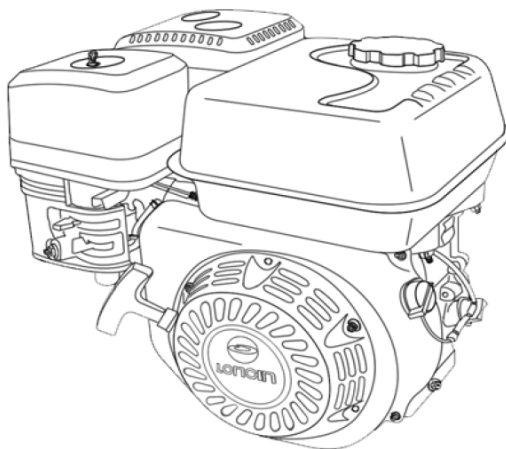

Motor dele.

Pos.	Varenummer	Tekst	Antal
	9038388	Batteri 12V	1
	9043347	Tændrør	1
	9028257	Rekylstart	1
	9042380	Tændspole	1
	9035981	El startpanel	1
	9042035	Starter 12V	1
	9042037	Karburator M tankhane	1
	9042619	Luftfilter komplet med hus	1
	9042620	Vinkelstuds til luftfilter	1
	9019739	Luftfilter indsats	1
	9044910	Lyddæmper	1