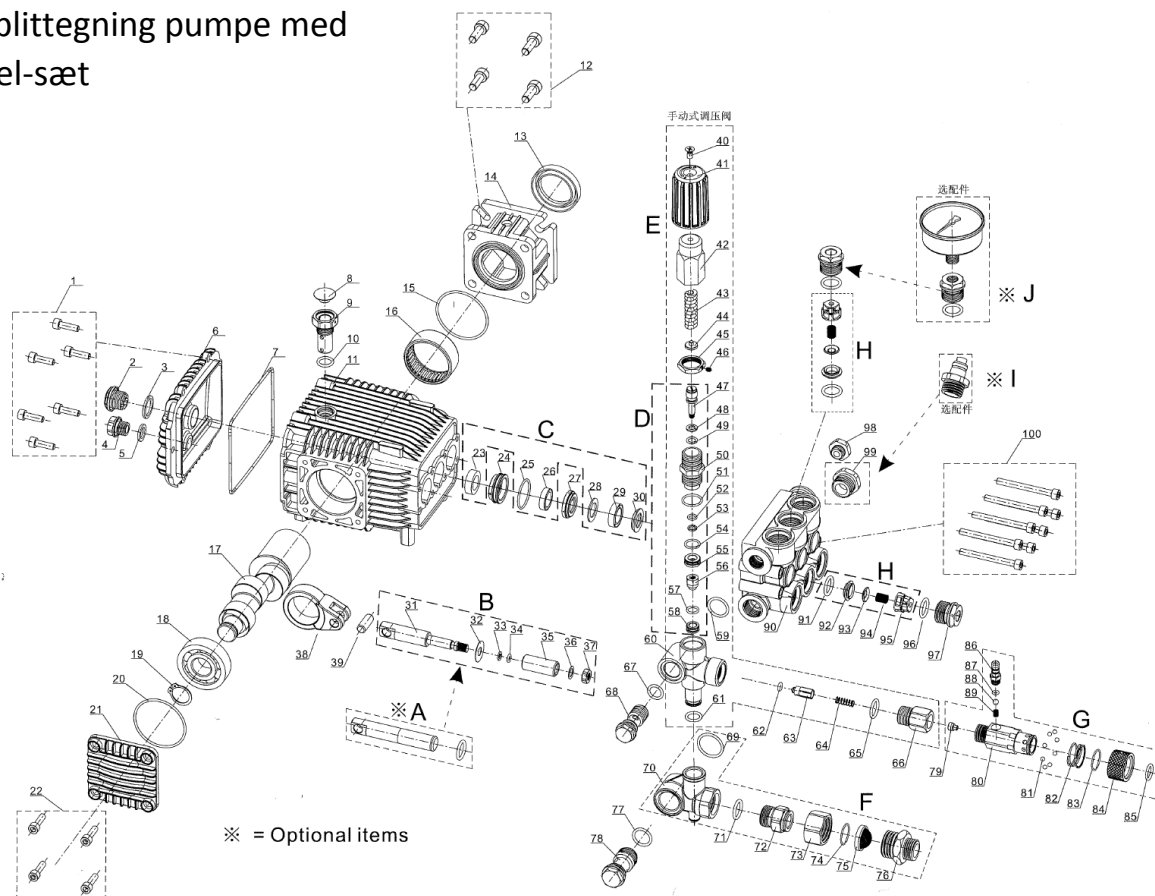

Højtryksrensere

13Hk benzin

Fig.1

Pumpe Type: 3WZ-1807A

Injector på fordeler

Pos.	Varenummer	Tekst	Antal
7	9051097	Aftapningsskrue	1
8	9051098	Pakning f. aftapningsskrue	1
11	9051099	O-ring f. skueglas	1
12	9051100	Skueglas	1
13	9051101	Låseclips f. skueglas	1
14	9051102	Pakning f. pumpedæksel	1
15	9051103	Udluftningsskrue	1
17	9051104	Nåleleje f. krumtap	1
18	9051105	O-ring f. lejedæksel	1
20	9051106	Pakdåse f. krumtap	1
22	9051107	Olietætning f. stempel	3
24	9051108	O-ring f. stempeltætning	3
25	9051109	Tætningsring f. stempel – lavtryk	3
27	9051110	Støtteskive f. stempel – højtryk	3
28	9051111	Tætningsring f. stempel – højtryk	3
29	9051112	Støttering f. tætningsring	3
32	9051113	Stempel	3
33	9051114	O-ring f. stempel	3
39	9051115	Fjedresæde f. omløbsventil	1
40	9051116	Låseskrue f. omløbsventil	1
41	9051117	Møtrik f. omløbsventil	1
42	9051118	Ventilhus f. omløbsventil	1
43	9051119	Ventilsæde f. omløbsventil	1
44	9051120	O-ring f. omløbsventil	1
45	9051121	O-ring f. ventilhus - højtryk	1
47	9051122	O-ring f. slangestuds	1
48	9051123	Kugle	1
49	9051124	Fjeder	1
53	9051125	O-ring f. kontraventil	1
54	9051126	Kontraventil løs f. afgang	1
55	9051127	Fjeder f. kontraventil i afgang	1
56	9051128	Lynkobling, hun f. afgang	1
57	9051129	O-ring f. omløb	1
56.1	9051130	O-ring f. afgangskobling	2
58	9051131	O-ring f. tilgangsstuds	1
60	9051132	O-ring f. tilgangshus	1
62	9051133	Tilgangsstuds - lavtryk	1
64	9051134	Tilgangsfilter	1
66	9051135	O-ring f. højtryksventil - stor	6
67	9051136	Højtryksventil f. topstykke	6
68	9051137	O-ring f. højtryksventil – lille	6

Splittegning pumpe med
 del-sæt

Pos.	Varenummer	Tekst	Antal
B	9040427	Stempel komplet	3
C	9040428	Pakningsæt tilstempel	3
D	9040430	Rep/sæt til omløbsventil	1
E	9040431	Trykregulator	1
F	9040432	Studs med omløber vandtilgang	1
G	9060861	Afgangs studs med injector (serie 22 pumpe)	1
H	9040433	Ventil til topstykke	3