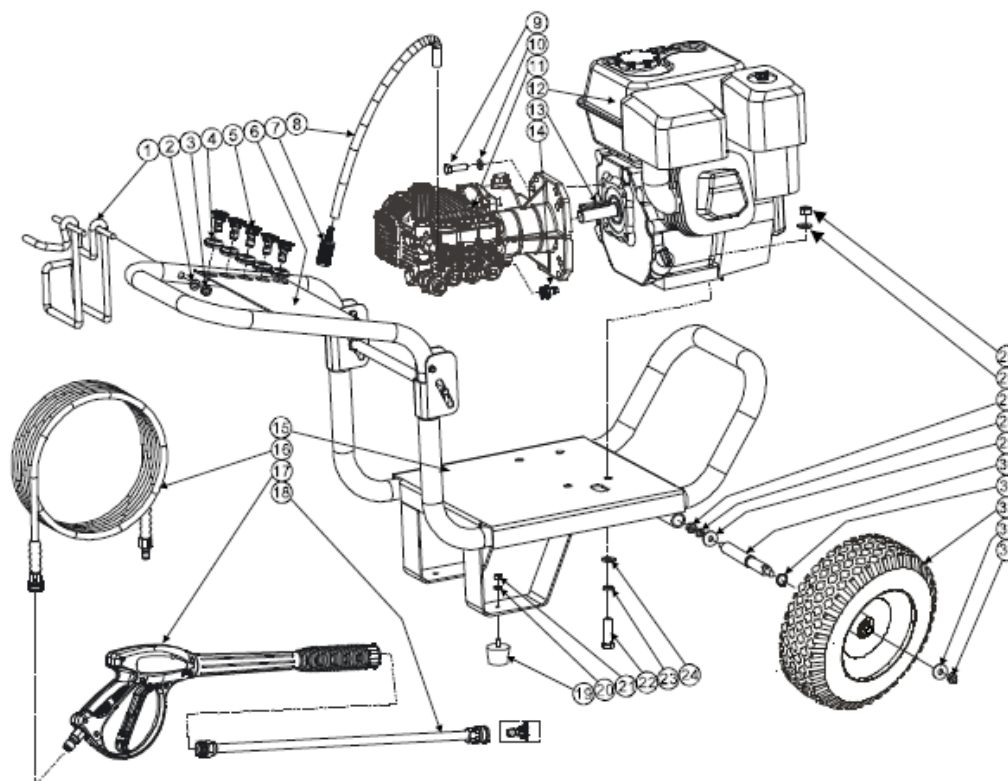

Fig. 2

Pos.	Varenummer	Tekst	Antal
5	9040381	Dyse 0° – rød	1
5	9040378	Dyse 15° – gul	1
5	9040379	Dyse 25° - grøn	1
5	9040380	Dyse 40° - hvid	1
5	9040377	Dyse lavtryk - sort	1
11	9040370	Højtrykspumpe kpl.	1
12	9042033	Motor 13Hk m. elstart	1
16	9013827	Højtryksslange – 10m	
16	9013828	Højtryksslange – 20m	
16	9013829	Højtryksslange – 30m	
	9040392	Lynkobling 3/8" HUN for slange	
	9040393	Lynkobling 3/8" HAN for slange	
17	9040371	Pistolgreb	1
18	9040372	Lanse M22X1/4"	1