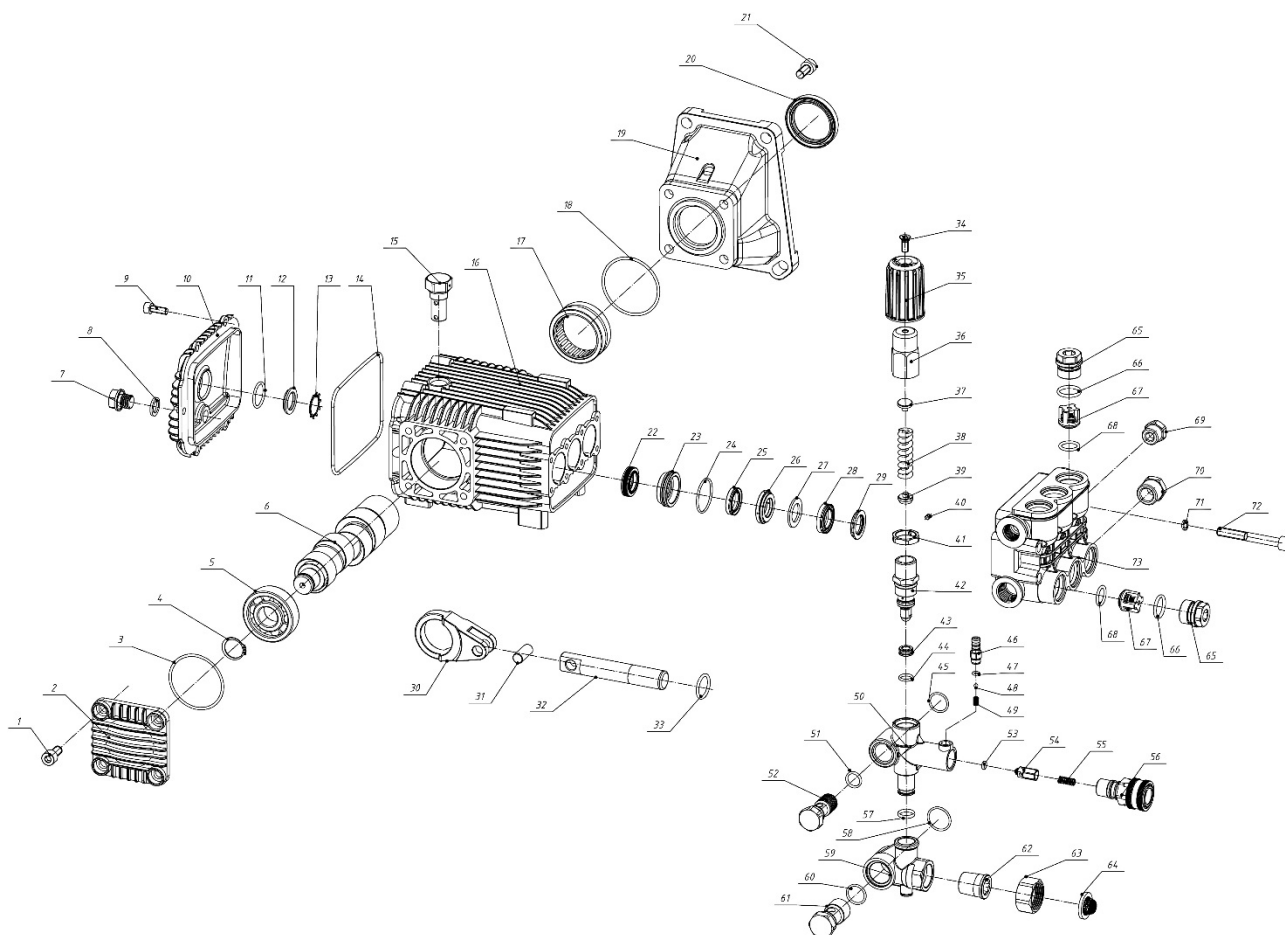

Højtryksrensere

13Hk benzin

Fig.1

Pumpe Type: 3WZ-1807A

Injector på fordeler

Pos.	Varenummer	Tekst	Antal
7	9051097	Aftapningsskrue	1
8	9051098	Pakning f. aftapningsskrue	1
11	9051099	O-ring f. skueglas	1
12	9051100	Skueglas	1
13	9051101	Låseclips f. skueglas	1
14	9051102	Pakning f. pumpedæksel	1
15	9051103	Udluftningsskrue	1
17	9051104	Nåleleje f. krumtap	1
18	9051105	O-ring f. lejedæksel	1
20	9051106	Pakdåse f. krumtap	1
22	9051107	Olietætning f. stempel	3
24	9051108	O-ring f. stempeltætning	3
25	9051109	Tætningsring f. stempel – lavtryk	3
27	9051110	Støtteskive f. stempel – højtryk	3
28	9051111	Tætningsring f. stempel – højtryk	3
29	9051112	Støttering f. tætningsring	3
32	9051113	Stempel	3
33	9051114	O-ring f. stempel	3
39	9051115	Fjedresæde f. omløbsventil	1
40	9051116	Låseskrue f. omløbsventil	1
41	9051117	Møtrik f. omløbsventil	1
42	9051118	Ventilhus f. omløbsventil	1
43	9051119	Ventilsæde f. omløbsventil	1
44	9051120	O-ring f. omløbsventil	1
45	9051121	O-ring f. ventilhus - højtryk	1
47	9051122	O-ring f. slangestuds	1
48	9051123	Kugle	1
49	9051124	Fjeder	1
53	9051125	O-ring f. kontraventil	1
54	9051126	Kontraventil løs f. afgang	1
55	9051127	Fjeder f. kontraventil i afgang	1
56	9051128	Lynkobling, hun f. afgang	1
57	9051129	O-ring f. omløb	1
56.1	9051130	O-ring f. afgangskobling	2
58	9051131	O-ring f. tilgangsstuds	1
60	9051132	O-ring f. tilgangshus	1
62	9051133	Tilgangsstuds - lavtryk	1
64	9051134	Tilgangsfilter	1
66	9051135	O-ring f. højtryksventil - stor	6
67	9051136	Højtryksventil f. topstykke	6
68	9051137	O-ring f. højtryksventil – lille	6

Splittegning pumpe med
 del-sæt

Pos.	Varenummer	Tekst	Antal
B	9040427	Stempel komplet	3
C	9040428	Pakningsæt tilstempel	3
D	9040430	Rep/sæt til omløbsventil	1
E	9040431	Trykregulator	1
F	9040432	Studs med omløber vandtilgang	1
G	9060861	Afgangs studs med injector (serie 22 pumpe)	1
H	9040433	Ventil til topstykke	3