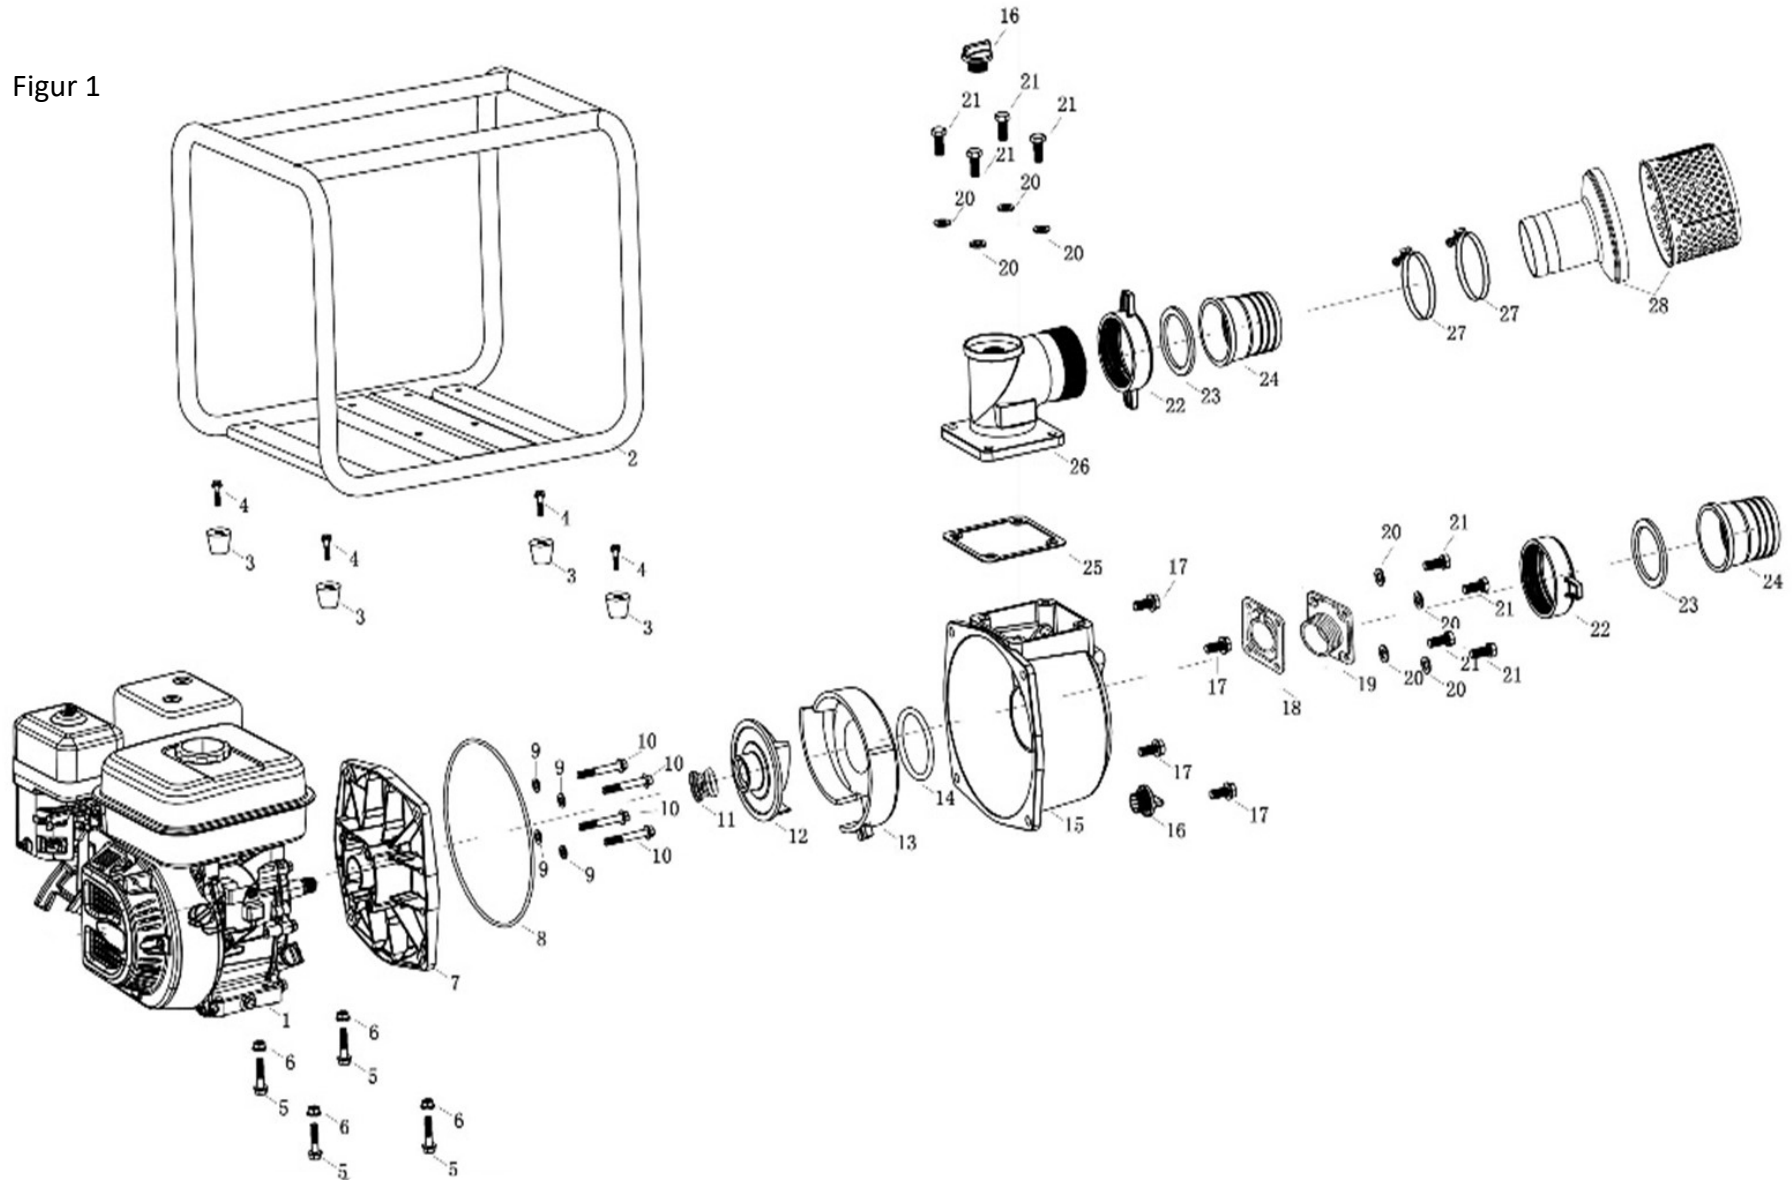

Reservedelsoversigt

Varenr 90 60 105

Vandpumpe, 2" – 6,5 HK

Figur 1

Dele til figur 1

| Pos. | Varenr | Varenavn | Item Name | Antal/qty |
|------|---------|----------------------------------|--------------------|-----------|
| 1 | 9038982 | Motor 6,5 HK 20 mm aksel | Engine 6,5 HP | 1 |
| 2 | N/A | Stel/ramme | Frame | 1 |
| 3 | N/A | Gummifødder | Rubber feed | 4 |
| 4 | N/A | Bolt M6x12 | Bolt M6x12 | 4 |
| 5 | 9050232 | Bolt M8x30 | Bolt M8x30 | 4 |
| 6 | 9050207 | Møtrik M8 | Nut M8 | 4 |
| 7 | N/A | Bagdæksel pumpehus | Cover casting | 1 |
| 8 | N/A | O-ring | O-ring | 1 |
| 7-28 | 9060278 | Vandpumpe komplet | Pump assy complete | 1 |
| 9 | 9050202 | Planskive 8 mm | Washer 8 mm | 4 |
| 10 | N/A | Bolt M8x50 | Bolt M8x50 | 4 |
| 11 | 9019894 | Akseltætning | Shaft seal | 1 |
| 12 | 9060280 | Pumpehjul | Impeller | 1 |
| 13 | 9035826 | Pumpehus indvendig/diffuser | Case volute | 1 |
| 14 | N/A | O-ring | O-ring | 1 |
| 15 | N/A | Pumpehus | Casting | 1 |
| 16 | 9019887 | Plastprop | Cap filler | 2 |
| 16.1 | 9019893 | Pakning t/plastprop | Gasket | 2 |
| 17 | N/A | Bolt M8x25 | Bolt M8x25 | 4 |
| 18 | 9045028 | Kontraventil klap | Packing inlet | 1 |
| 19 | N/A | Sugestuds | Inlet | 1 |
| 20 | 9050202 | Planskive 8 mm | Washer 8 mm | 4 |
| 21 | N/A | Bolt M8x25 | Bolt M8x25 | 4 |
| 22 | 9019882 | Omløber 2" | Ring hose clamp | 1 |
| 23 | 9019890 | Gummipakning f/studs | Gasket | 1 |
| 24 | 9019884 | Studs 2" alu m/omløber & pakning | Coupling hose 2" | 2 |
| 25 | 9019889 | Pakning f/afgangsstuds | Gasket outlet | 1 |
| 27 | 9019895 | Spændebånd 2" | Band hose | 2 |
| 28 | 9019886 | Sugekurv | Strainer | 1 |