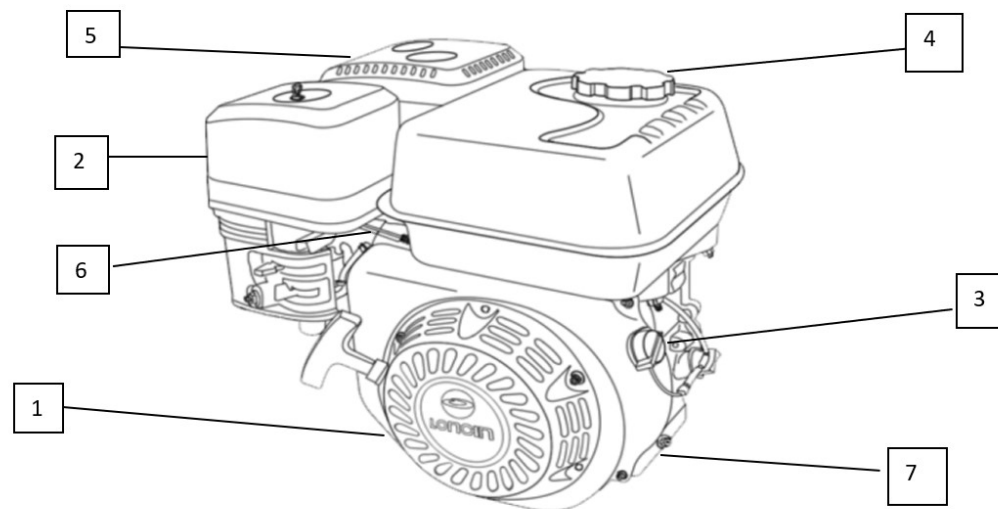

Figur 2

Dele til figur 2

Pos.	Varenr	Varenavn	Item Name	Antal/qty
1	9060281	Rekylstart	Recoil start	1
2	9062678	Luftfilter komplet	Airfilter housing assy	1
2.1	9058600	Luftfilter indsats	Airfilter	1
3	9019667	Stopknap	Stop switch	1
3.1	9038938	Tændrør	Sparkplug	1
4	9062679	Benzintank	Fuel tank	1
4.1	9044262	Tankdæksel	Fuel cap	1
5	9062673	Lyddæmper	Exhaust	1
5.1	9062674	Pakning f/lyddæmper	Gasket f/exhaust	1
6	9062675	Karburator	Carburetor	1
6.1	9062676	Pakning karb./topstykke	Gasket carburetor/cylinderhead	1
6.2	9062677	Pakning karb./luftfilter	Gasket carburetor/airfilter	1
7	9038982	Motor 6,5HK 20mm aksel	Engine 6,5HP 20 mm shaft	1
7.1	9064167	Toppakning 6,5	Cylinderhead gasket	1
7.2	9064169	Motorpaknings sæt	Engine gasket kit	1

Vi forbeholder os ret til uden foregående varsel at ændre de tekniske parametre og specifikationer for dette produkt.