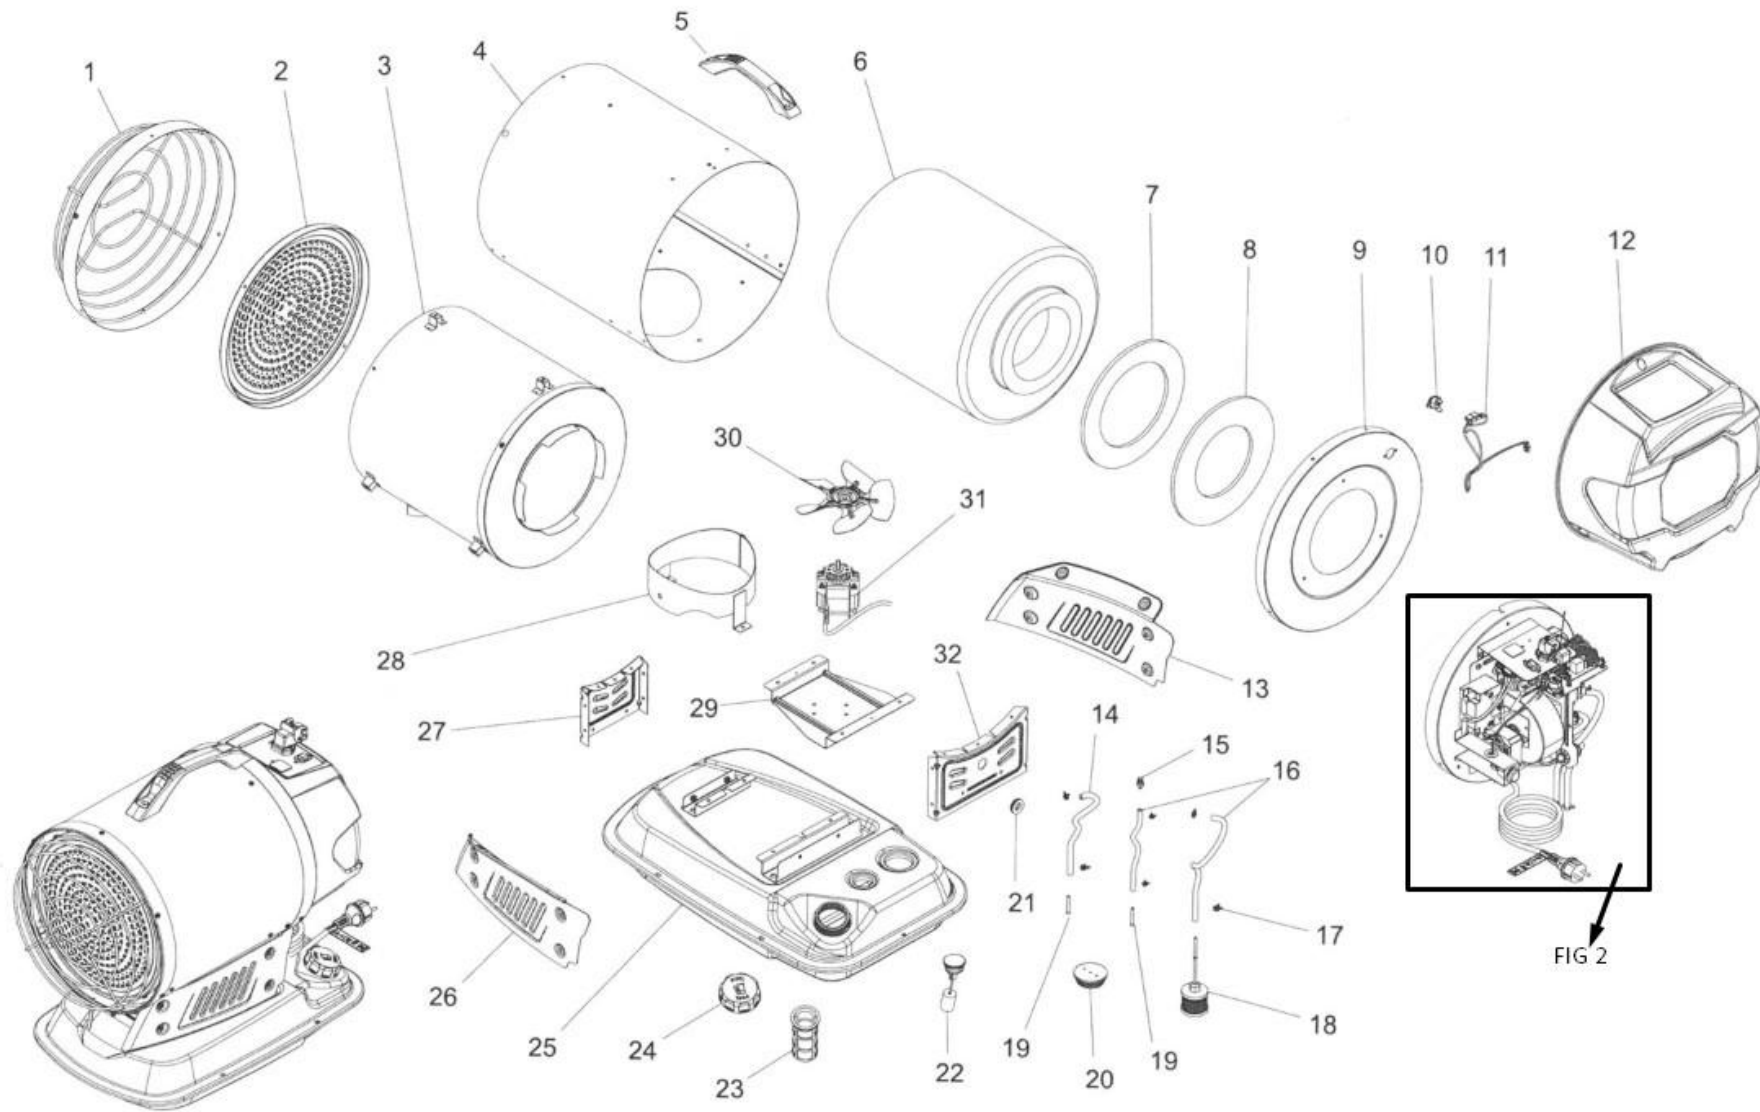

FIGUR 1

Kontakt
Tlf salgsafdeling: 7021 2626
Tlf teknisk support: 7696 2326

P. Lindberg A/S
Sdr. Ringvej 1
DK - 6600 Vejen

RES MASTER XL61 V1
www.p-lindberg.dk
e-mail: salg@p-lindberg.dk

DELE TIL
FIGUR 1

Pos	Varenr / item no	Varenavn	Item name	OE
1	N/A	Beskyttelsesgitter	PROTECTION GRILL	4201.076
2	9066016	Hulplade / gitter	RADIATION DISC	4201.045
3	N/A	Brændkammer	COMBUSTION CHAMBER	4201.038
4	N/A	Skal, ydre	VARNISHED SHELL	4201.021
5	N/A	Håndtag	HANDLE	4201.048
6	N/A		INSULATION CYLINDER	4201.044
7	N/A	Keramisk fiberpakning	CERAMIC FIBRE GASKET	4201.032
8	N/A	Pakning	PAPER GASKET	4201.139
9	N/A	Brænderplade	BURNER PLATE	4201.421
10	N/A	Sikkerhedstermostat	SAFETY THERMOSTAT	4032.883
11	N/A	Ledning til sikkerhedstermostat	THERMOSTAT WIRES	4201.290
12	N/A	Cover	COVER	4201.131
13	N/A	Sideskjold	DX SIDE SHELL	4201.011
14	N/A	Olierør	OIL PIPE	4201.061
15	N/A	Udluftningsventil	BREATHE VALVE	4260.246
16	N/A	Olierør	OIL PIPE	4201.062
17	N/A	Clip	CLIP	4290.027
18	9064020	Brændstoffilter	OIL FILTER	MA1487
19	N/A	Olierør	OIL CONNECTION	4201.415
20	N/A	Gummiskive	RUBBER BUSHING	4201.443
21	N/A	Kabelgennemføring	CABLE FEEDTHROUGH	4290.052
22	N/A	Tankmåler	FUEL GAUGE	4260.006
23	9063118	Tankfilter	TANK FILTER	4290.239
24	N/A	Tankdæksel	TANK CAP	4100.054
25	N/A	Tank	TANK	4201.000
26	N/A	Sideskjold	SX SIDE SHELL	4201.013
27	N/A	Front skjold	FRONT SHELL	4201.007
28	N/A		VENTILATION MOTOR CONVEYOR	4201.018
29	N/A	Blæsemotor holder	VENTILATION MOTOR SUPPORT	4201.064
30	N/A	Blæsevinge	FAN	4201.065
31	9065629	Blæsemotor	VENTILATION MOTOR	4260.000
32	N/A	Bagskjold	REAR SHELL	4201.009