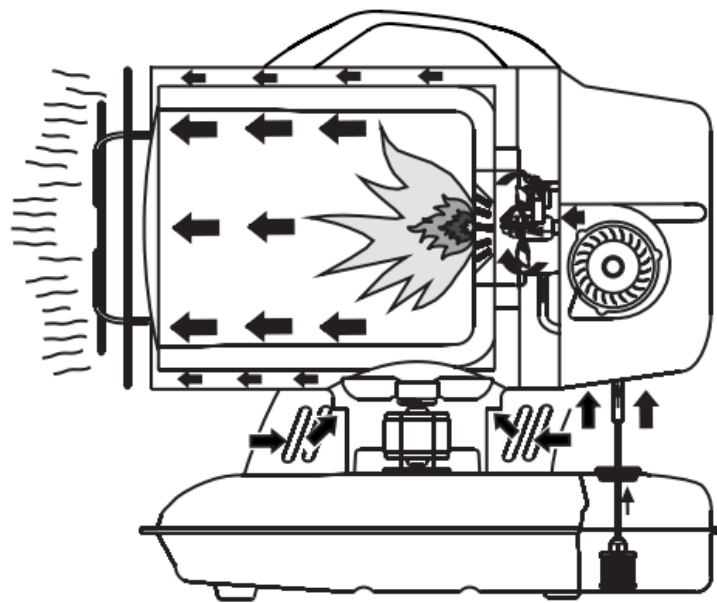

MASTER SOL

- XL61

Reservedelskatalog

9060017

11.04.2023 V1