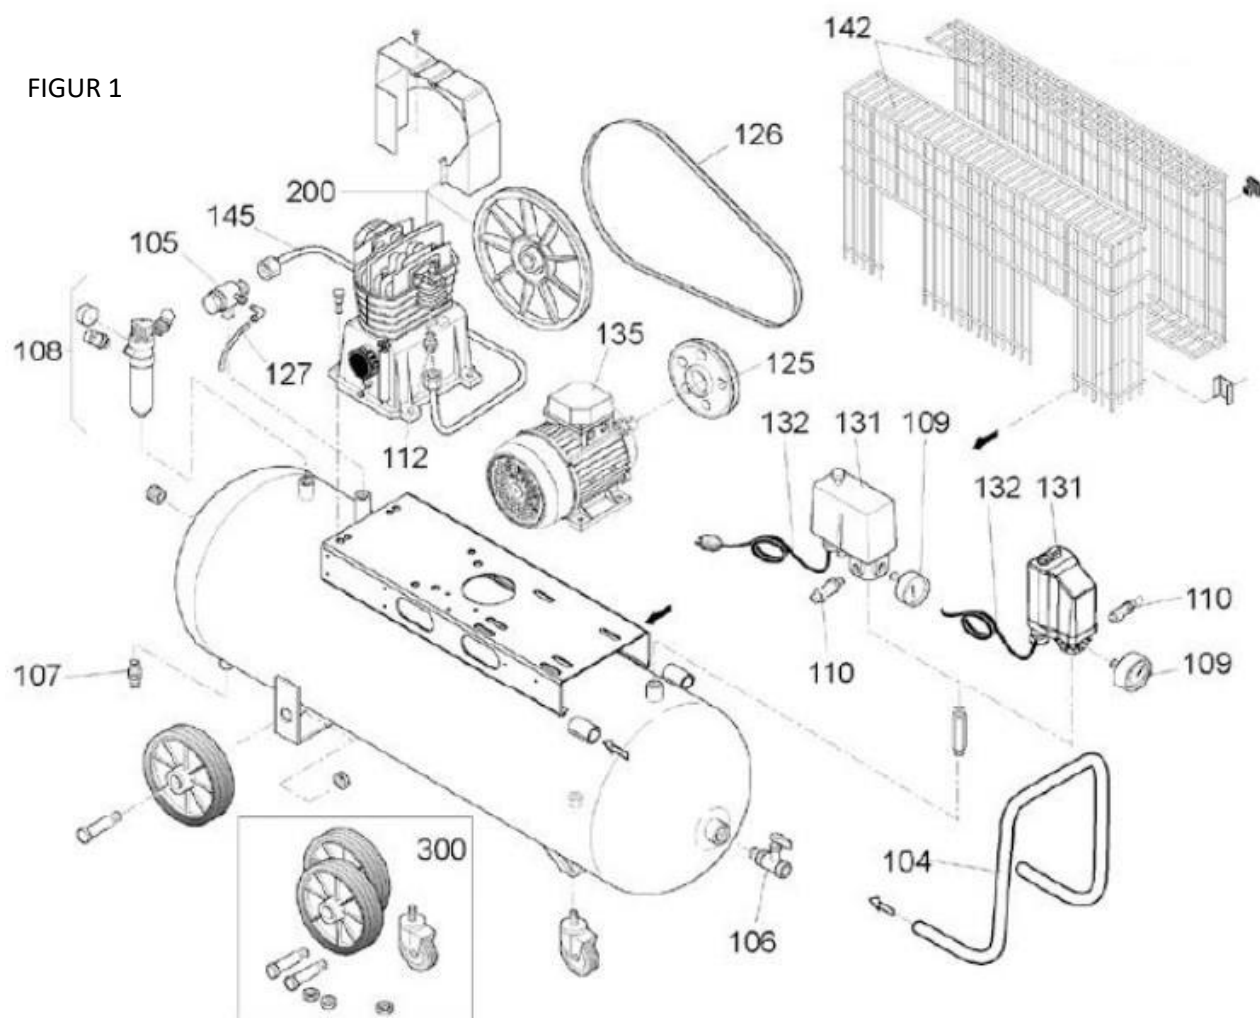

BLACK & DECKER

KOMPRESSOR 200L

Reservedelskatalog

9069829

13.05.2024 V1

FIGUR 1

DELE TIL FIG 1

Pos	Varenr	Varenavn	Item name	OE-ref	stk/qty
104	N/A	Transportbøjle	GRIP	9421458	1
105	9070009	Kontraventil	CHECK VALVE	9048007	1
106	N/A	Udtag	LINE COCK	9047020	1
107	N/A	Aftapningsventil	CONDENSATE DRAIN COCK	9047097	1
108	9070010	Reguleringsventil	PRESSURE REDUCER	9051087	1
109	N/A	Manometer	PRESSURE GAUGE	9052805	1
110	N/A	Sikkerhedsventil	RELIEF VALVE	9049315	1
112	N/A	Vinkel / nippel	NIPPLE / ELBOW	4100629	1
125	9070011	Remskive	PULLEY	9076043	1
126	9070012	Rem	V-BELT	9075032	1
127	9070013	Aflastningsrør	RILSAN PIPE	9270046	80 cm
131	9070014	Pressostat	COMPL. PRESSURE SWITCH	4100688	1
132	N/A	Strømkabel	POWER CABLE	9065847	1
135	N/A	Elmotor	MOTOR	84506CA	1
142	9070015	Remskærm / gitter	BELT GUARD	4101125	1
145	9070016	Trykrør	DELIVERY PIPE	9043561	1
200	9070017	Kompressorblok, komplet	BARE PUMP	41P0301SGL	1
300	9070018	Hjulsæt	WHEELS / FEET	9421256	1

FIGUR 2

DELE TIL FIG 2

Pos	Varenr	Varenavn	Item name	OE-ref	stk/qty
001	N/A	Kompressor hus	CASING	4105267	1
002	N/A	Cylinder	CYLINDER	4105268SGL	1
003	N/A	Toppakning	HEAD	4105274	1
004	N/A	Krumtapaksel	SHAFT	4105269	1
005	N/A	Bundplade	CASING COVER	4105257	1
026	N/A	Prop	FRONT COVER	4105254	1
027	N/A	Holdeskive	CASING REAR SUPPORT	4105253	1
030	N/A	Kugleleje	6205.C0.P6.V2.Z2.ROHS	9170116	1
033	N/A	Olieprop	OIL PLUG	4105289	1
034	N/A	Pakdåse	SEAL	9163010	1
052	N/A	Udstødningsventil	EXHAUST VALVE	4101047	1
141	N/A	Skærm	CANALISATION	4105261	1
900	N/A	Ventilplade	MPK VALVE PLATE	9464A01	1
901	9070019	Stempel kit	MPK PISTON-CONROD	9434B02	1
907	N/A	Svinghjul kit	FLYWHEEL KIT	9434Y13	1
908	N/A	Manifold	MPK AFTERCOOLER	9434E02	1
909	9070020	Pakningsæt	MPK GASKET	9434F01	1
911	9070021	Luftfilter kit	AIR FILTER KIT	4105290	1
912	N/A	Stempelringe	MPK PISTON RINGS	9434C02	1