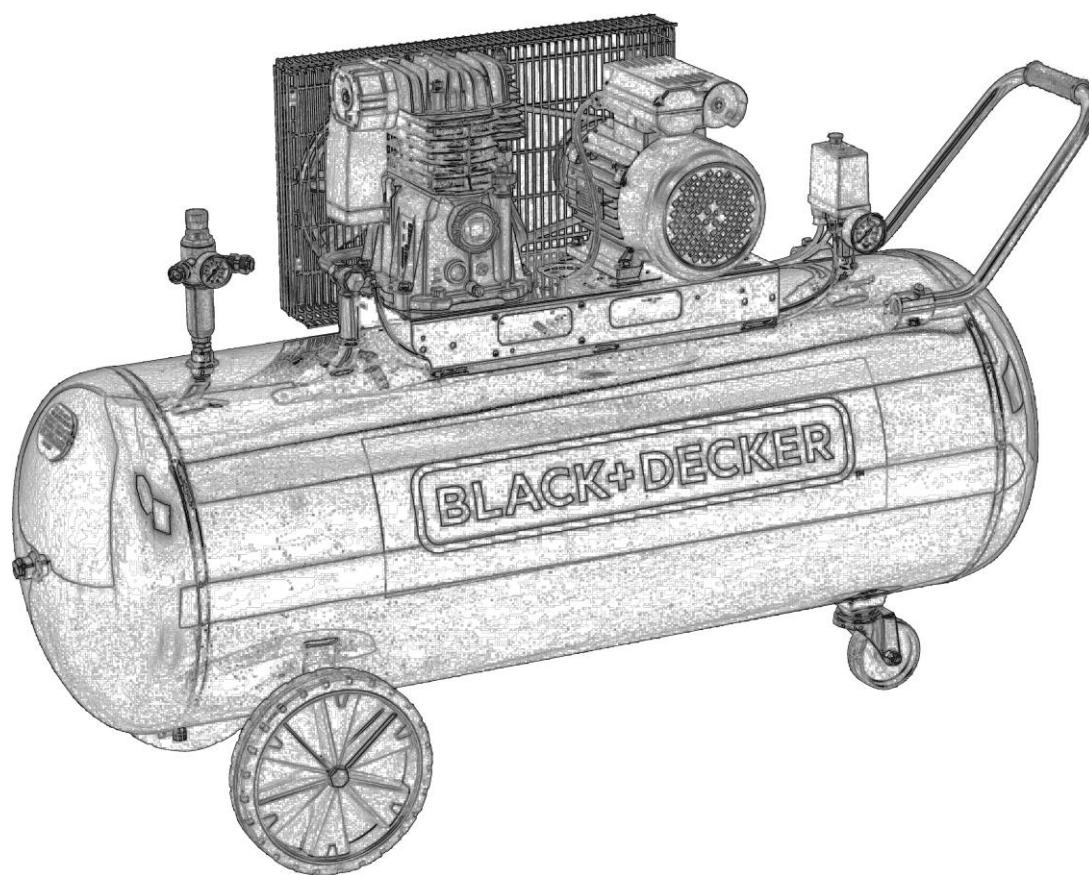

BLACK & DECKER

KOMPRESSOR 200L

Reservedelskatalog

9069829

13.05.2024 V1

FIGUR 1

DELE TIL FIG 1

Pos	Varenr	Varenavn	Item name	OE-ref	stk/qty
104	N/A	Transportbøjle	GRIP	9421458	1
105	9070009	Kontraventil	CHECK VALVE	9048007	1
106	N/A	Udtag	LINE COCK	9047020	1
107	N/A	Aftapningsventil	CONDENSATE DRAIN COCK	9047097	1
108	9070010	Reguleringsventil	PRESSURE REDUCER	9051087	1
109	N/A	Manometer	PRESSURE GAUGE	9052805	1
110	N/A	Sikkerhedsventil	RELIEF VALVE	9049315	1
112	N/A	Vinkel / nippel	NIPPLE / ELBOW	4100629	1
125	9070011	Remskive	PULLEY	9076043	1
126	9070012	Rem	V-BELT	9075032	1
127	9070013	Aflastningsrør	RILSAN PIPE	9270046	80 cm
131	9070014	Pressostat	COMPL. PRESSURE SWITCH	4100688	1
132	N/A	Strømkabel	POWER CABLE	9065847	1
135	N/A	Elmotor	MOTOR	84506CA	1
142	9070015	Remskærm / gitter	BELT GUARD	4101125	1
145	9070016	Trykrør	DELIVERY PIPE	9043561	1
200	9070017	Kompressorblok, komplet	BARE PUMP	41P0301SGL	1
300	9070018	Hjulsæt	WHEELS / FEET	9421256	1

FIGUR 2

DELE TIL FIG 2

Pos	Varenr	Varenavn	Item name	OE-ref	stk/qty
001	N/A	Kompressor hus	CASING	4105267	1
002	N/A	Cylinder	CYLINDER	4105268SGL	1
003	N/A	Toppakning	HEAD	4105274	1
004	N/A	Krumtapaksel	SHAFT	4105269	1
005	N/A	Bundplade	CASING COVER	4105257	1
026	N/A	Prop	FRONT COVER	4105254	1
027	N/A	Holdeskive	CASING REAR SUPPORT	4105253	1
030	N/A	Kugleleje	6205.C0.P6.V2.Z2.ROHS	9170116	1
033	N/A	Olieprop	OIL PLUG	4105289	1
034	N/A	Pakdåse	SEAL	9163010	1
052	N/A	Udstødningsventil	EXHAUST VALVE	4101047	1
141	N/A	Skærm	CANALISATION	4105261	1
900	N/A	Ventilplade	MPK VALVE PLATE	9464A01	1
901	9070019	Stempel kit	MPK PISTON-CONROD	9434B02	1
907	N/A	Svinghjul kit	FLYWHEEL KIT	9434Y13	1
908	N/A	Manifold	MPK AFTERCOOLER	9434E02	1
909	9070020	Pakningsæt	MPK GASKET	9434F01	1
911	9070021	Luftfilter kit	AIR FILTER KIT	4105290	1
912	N/A	Stempelringe	MPK PISTON RINGS	9434C02	1