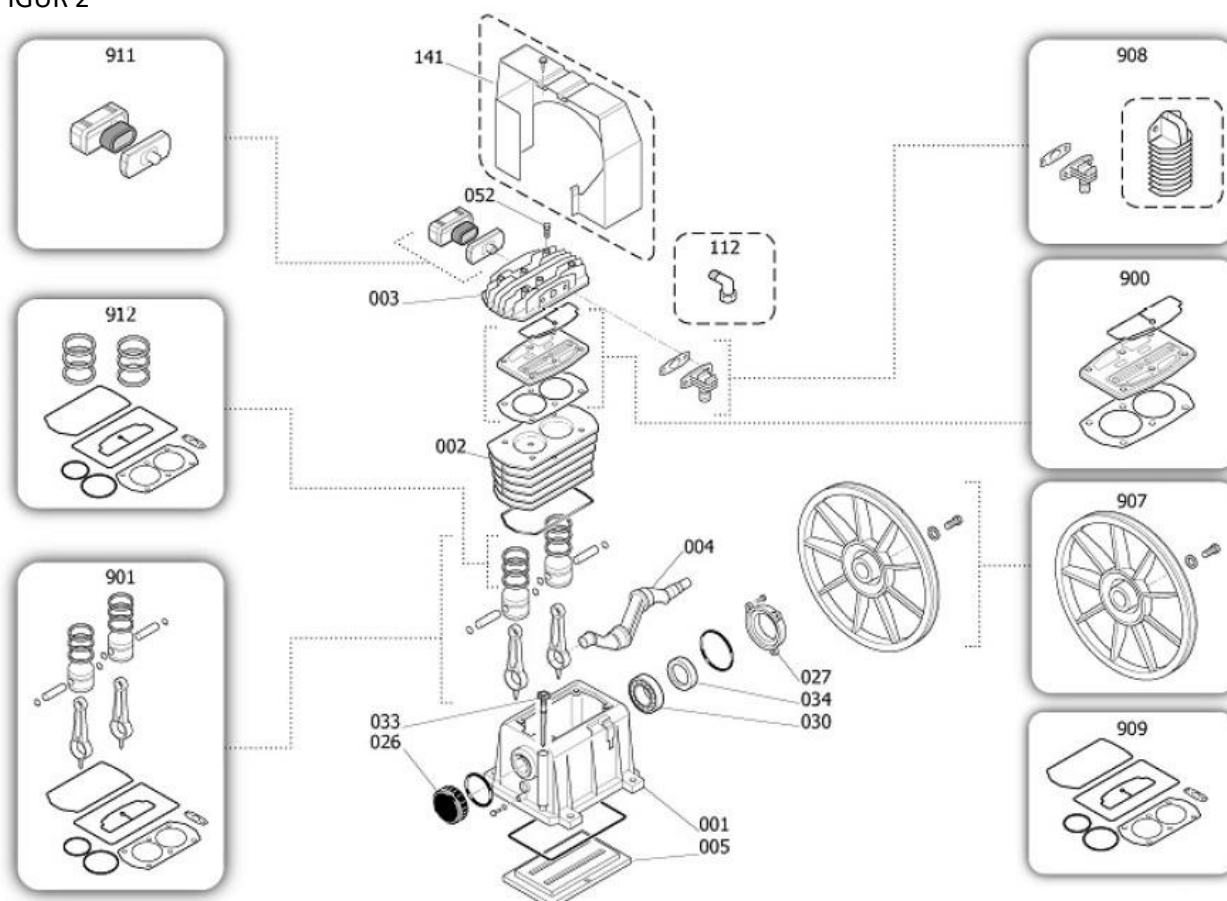

BLACK & DECKER

KOMPRESSOR 200L

Reservedelskatalog

9069829

13.05.2024 V1

FIGUR 1

DELE TIL FIG 1

Pos	Varenr	Varenavn	Item name	OE-ref	stk/qty
104	N/A	Transportbøjle	GRIP	9421458	1
105	9070009	Kontraventil	CHECK VALVE	9048007	1
106	N/A	Udtag	LINE COCK	9047020	1
107	N/A	Aftapningsventil	CONDENSATE DRAIN COCK	9047097	1
108	9070010	Reguleringsventil	PRESSURE REDUCER	9051087	1
109	N/A	Manometer	PRESSURE GAUGE	9052805	1
110	N/A	Sikkerhedsventil	RELIEF VALVE	9049315	1
112	N/A	Vinkel / nippel	NIPPLE / ELBOW	4100629	1
125	9070011	Remskive	PULLEY	9076043	1
126	9070012	Rem	V-BELT	9075032	1
127	9070013	Aflastningsrør	RILSAN PIPE	9270046	80 cm
131	9070014	Pressostat	COMPL. PRESSURE SWITCH	4100688	1
132	N/A	Strømkabel	POWER CABLE	9065847	1
135	N/A	Elmotor	MOTOR	84506CA	1
142	9070015	Remskærm / gitter	BELT GUARD	4101125	1
145	9070016	Trykrør	DELIVERY PIPE	9043561	1
200	9070017	Kompressorblok, komplet	BARE PUMP	41P0301SGL	1
300	9070018	Hjulsæt	WHEELS / FEET	9421256	1

FIGUR 2

DELE TIL FIG 2

Pos	Varenr	Varenavn	Item name	OE-ref	stk/qty
001	N/A	Kompressor hus	CASING	4105267	1
002	N/A	Cylinder	CYLINDER	4105268SGL	1
003	N/A	Toppakning	HEAD	4105274	1
004	N/A	Krumtapaksel	SHAFT	4105269	1
005	N/A	Bundplade	CASING COVER	4105257	1
026	N/A	Prop	FRONT COVER	4105254	1
027	N/A	Holdeskive	CASING REAR SUPPORT	4105253	1
030	N/A	Kugleleje	6205.C0.P6.V2.Z2.ROHS	9170116	1
033	N/A	Olieprop	OIL PLUG	4105289	1
034	N/A	Pakdåse	SEAL	9163010	1
052	N/A	Udstødningsventil	EXHAUST VALVE	4101047	1
141	N/A	Skærm	CANALISATION	4105261	1
900	N/A	Ventilplade	MPK VALVE PLATE	9464A01	1
901	9070019	Stempel kit	MPK PISTON-CONROD	9434B02	1
907	N/A	Svinghjul kit	FLYWHEEL KIT	9434Y13	1
908	N/A	Manifold	MPK AFTERCOOLER	9434E02	1
909	9070020	Pakningsæt	MPK GASKET	9434F01	1
911	9070021	Luftfilter kit	AIR FILTER KIT	4105290	1
912	N/A	Stempelringe	MPK PISTON RINGS	9434C02	1