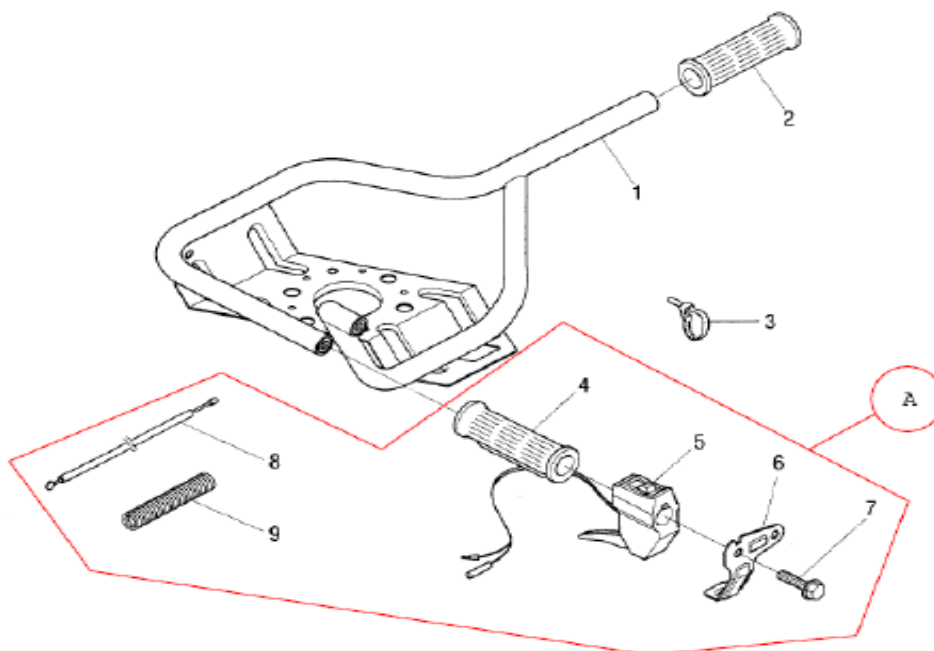

Reservedelskatalog

Varenr.: 9057614

**P-Lindberg**

Pælebor, grundmaskine

Sdr. Ringvej 1 - 6600 Vejen - Tlf. 70 21 26 26 - Fax 70 21 26 30

[www.p-lindberg.dk](http://www.p-lindberg.dk)

Fig. 1 Pælebor motor

Pos.	Varenummer	Tekst	Description	Qty
<b>Fig. 1</b>				
3	9035485	Rekylstart til år >2020	Pull start	1
3	9043263	Rekylstart fra år 2020>	Pull start	1
5	9035486	Medbringer stål til år >2020	Pull start connector	1
5	9015958	Medbringer alu. fra år 2020>	Pull start connector	1
10	9059363	Benzintank	Fuel tank	1
10-1	9015973	Benzinslangesæt	Fuel hose /set	1
17	9039758	Tænd spole	Ignition coil	1
23	9015986	Kobling	clutch	1
37	9015964	Pakning til lyddæmper	Gasket f/exhaust	1
38	9015963	Lyddæmper	Exhaust muffler	1
43	9015969	Skærm for lyddæmper	Plastic cover / muffler	1
46	9018688	Tændrør	Spark plug	1
48,49	9015965	Blæseskjold	Plastic cover f/cylinder	1
51	9027221	Pakning for indsugning	Gasket f/	1
52	9035484	Indsugnings studs	Suction nozzle	1
54	9027222	Pakning for karburator	Gasket f/Carburator	1
55	9051166	Karburator	Carburator	1
57	9051168	Luftfilterhus	Cover airfilter	1
57-1	9015997	Luftfilter indsats	Airfilter liner foam	1
57-2	9015971	Fingerskrue til luftfilterhus	Screw f/airfilter cover	1

Fig. 2 Gearkasse

Pos.	Varenummer	Tekst	Description	Qty
<b>Fig. 2</b>				
	9058557	Gearkasse komplet	Gearbox assy	1
3	9058558	Gearkasse hus	Gearbox housing	1
5	9058559	Indgangsaksel 7T	Spline shaft 7T	1
7	9058560	Gearhjul stort	Big flat gear	1
8	9058565	Mellem aksel 10T	Spline shaft 10T	1
9	9058565	Udgangs tandhjul	Small flat gear	1
13	9038550	Leje 6004	Bearing	1
15	9058566	Pakning til gearkasse	Gasket	1
16	9058567	Udgangs aksel	Output shaft	1

Fig. 3 Håndtag

Pos.	Varenummer	Tekst	Description	Qty
<b>Fig. 3</b>				
A	9059090	Gashåndtag komplet. Fra årg. 2018	Speed handle assy	1
1	9059089	Ramme. Fra årg 2018	Handle w/rubber sleeve	1