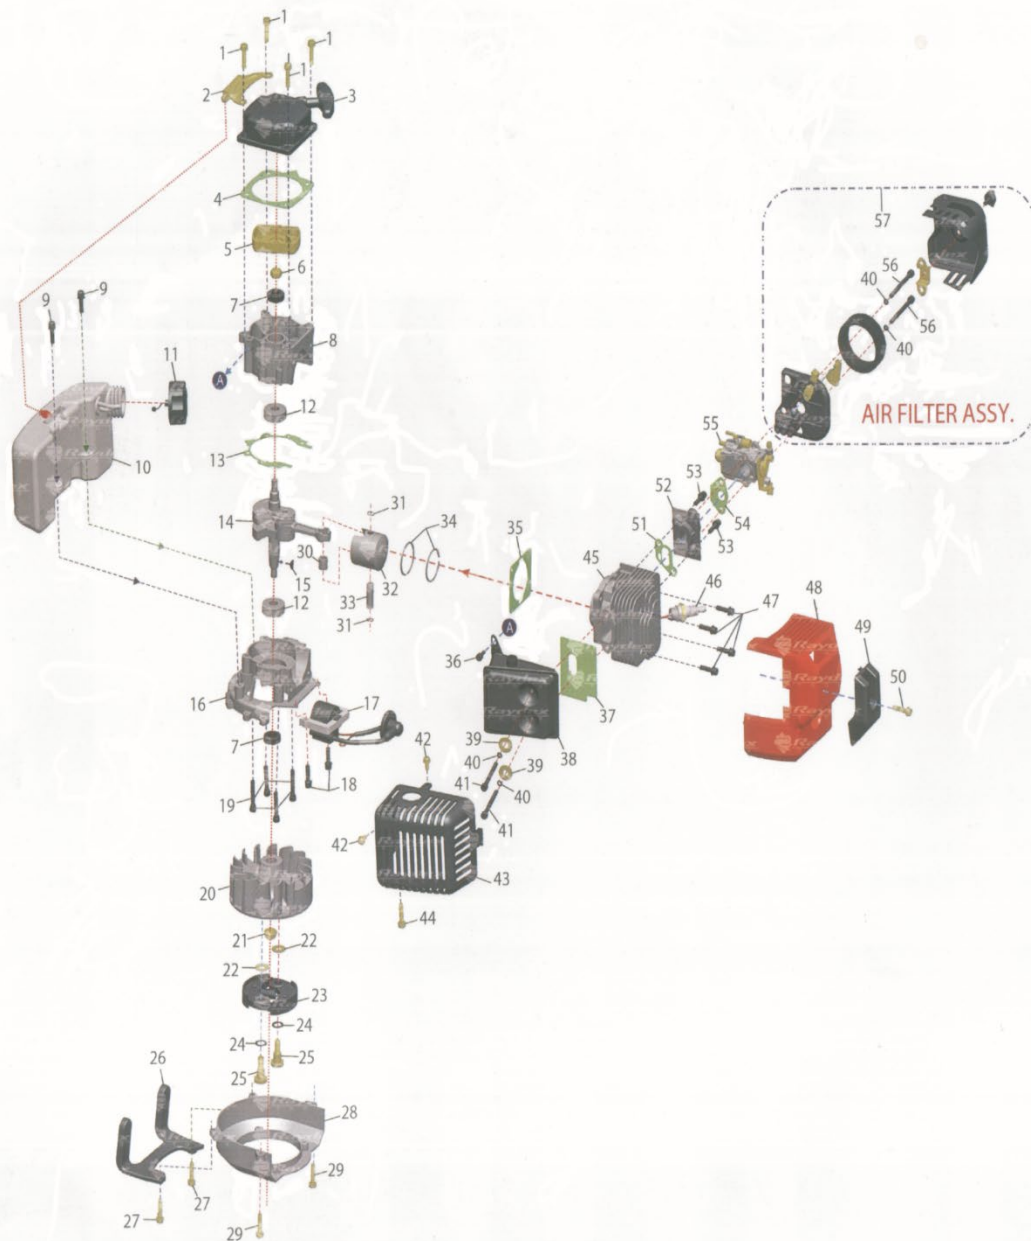

Reservedelskatalog

Varenr.: 9057614

**P-Lindberg**

Pælebor, grundmaskine

Sdr. Ringvej 1 - 6600 Vejen - Tlf. 70 21 26 26 - Fax 70 21 26 30

[www.p-lindberg.dk](http://www.p-lindberg.dk)

Fig. 1 Pælebor motor

Pos.	Varenummer	Tekst	Description	Qty
<b>Fig. 1</b>				
3	9035485	Rekylstart til år >2020	Pull start	1
3	9043263	Rekylstart fra år 2020>	Pull start	1
5	9035486	Medbringer stål til år >2020	Pull start connector	1
5	9015958	Medbringer alu. fra år 2020>	Pull start connector	1
10	9059363	Benzintank	Fuel tank	1
10-1	9015973	Benzinslangesæt	Fuel hose /set	1
17	9039758	Tænd spole	Ignition coil	1
23	9015986	Kobling	clutch	1
37	9015964	Pakning til lyddæmper	Gasket f/exhaust	1
38	9015963	Lyddæmper	Exhaust muffler	1
43	9015969	Skærm for lyddæmper	Plastic cover / muffler	1
46	9018688	Tændrør	Spark plug	1
48,49	9015965	Blæseskjold	Plastic cover f/cylinder	1
51	9027221	Pakning for indsugning	Gasket f/	1
52	9035484	Indsugnings studs	Suction nozzle	1
54	9027222	Pakning for karburator	Gasket f/Carburator	1
55	9051166	Karburator	Carburator	1
57	9051168	Luftfilterhus	Cover airfilter	1
57-1	9015997	Luftfilter indsats	Airfilter liner foam	1
57-2	9015971	Fingerskrue til luftfilterhus	Screw f/airfilter cover	1

Fig. 2 Gearkasse

Pos.	Varenummer	Tekst	Description	Qty
<b>Fig. 2</b>				
	9058557	Gearkasse komplet	Gearbox assy	1
3	9058558	Gearkasse hus	Gearbox housing	1
5	9058559	Indgangsaksel 7T	Spline shaft 7T	1
7	9058560	Gearhjul stort	Big flat gear	1
8	9058565	Mellem aksel 10T	Spline shaft 10T	1
9	9058565	Udgangs tandhjul	Small flat gear	1
13	9038550	Leje 6004	Bearing	1
15	9058566	Pakning til gearkasse	Gasket	1
16	9058567	Udgangs aksel	Output shaft	1

Fig. 3 Håndtag

Pos.	Varenummer	Tekst	Description	Qty
<b>Fig. 3</b>				
A	9059090	Gashåndtag komplet. Fra årg. 2018	Speed handle assy	1
1	9059089	Ramme. Fra årg 2018	Handle w/rubber sleeve	1