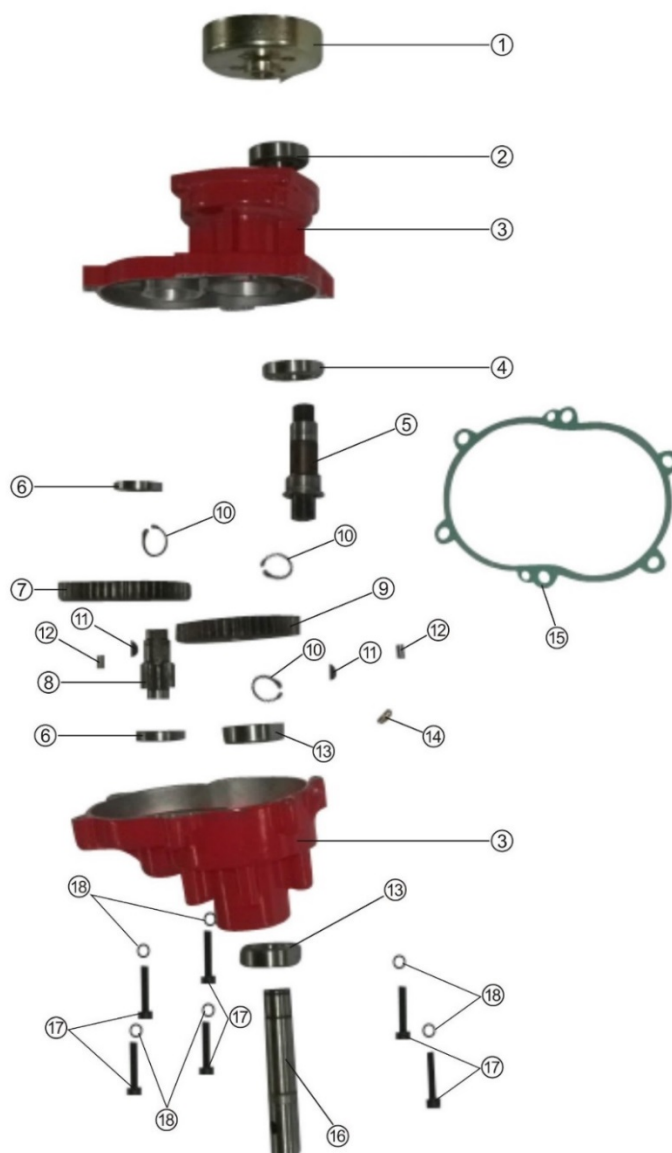

Reservedelskatalog

Varenr.: 9057614

**P-Lindberg**

Pælebor, grundmaskine

Sdr. Ringvej 1 - 6600 Vejen - Tlf. 70 21 26 26 - Fax 70 21 26 30

[www.p-lindberg.dk](http://www.p-lindberg.dk)

Fig. 1 Pælebor motor

Pos.	Varenummer	Tekst	Description	Qty
<b>Fig. 1</b>				
3	9035485	Rekylstart til år >2020	Pull start	1
3	9043263	Rekylstart fra år 2020>	Pull start	1
5	9035486	Medbringer stål til år >2020	Pull start connector	1
5	9015958	Medbringer alu. fra år 2020>	Pull start connector	1
10	9059363	Benzintank	Fuel tank	1
10-1	9015973	Benzinslangesæt	Fuel hose /set	1
17	9039758	Tænd spole	Ignition coil	1
23	9015986	Kobling	clutch	1
37	9015964	Pakning til lyddæmper	Gasket f/exhaust	1
38	9015963	Lyddæmper	Exhaust muffler	1
43	9015969	Skærm for lyddæmper	Plastic cover / muffler	1
46	9018688	Tændrør	Spark plug	1
48,49	9015965	Blæseskjold	Plastic cover f/cylinder	1
51	9027221	Pakning for indsugning	Gasket f/	1
52	9035484	Indsugnings studs	Suction nozzle	1
54	9027222	Pakning for karburator	Gasket f/Carburator	1
55	9051166	Karburator	Carburator	1
57	9051168	Luftfilterhus	Cover airfilter	1
57-1	9015997	Luftfilter indsats	Airfilter liner foam	1
57-2	9015971	Fingerskrue til luftfilterhus	Screw f/airfilter cover	1

Fig. 2 Gearkasse

Pos.	Varenummer	Tekst	Description	Qty
<b>Fig. 2</b>				
	9058557	Gearkasse komplet	Gearbox assy	1
3	9058558	Gearkasse hus	Gearbox housing	1
5	9058559	Indgangsaksel 7T	Spline shaft 7T	1
7	9058560	Gearhjul stort	Big flat gear	1
8	9058565	Mellem aksel 10T	Spline shaft 10T	1
9	9058565	Udgangs tandhjul	Small flat gear	1
13	9038550	Leje 6004	Bearing	1
15	9058566	Pakning til gearkasse	Gasket	1
16	9058567	Udgangs aksel	Output shaft	1

Fig. 3 Håndtag

Pos.	Varenummer	Tekst	Description	Qty
<b>Fig. 3</b>				
A	9059090	Gashåndtag komplet. Fra årg. 2018	Speed handle assy	1
1	9059089	Ramme. Fra årg 2018	Handle w/rubber sleeve	1