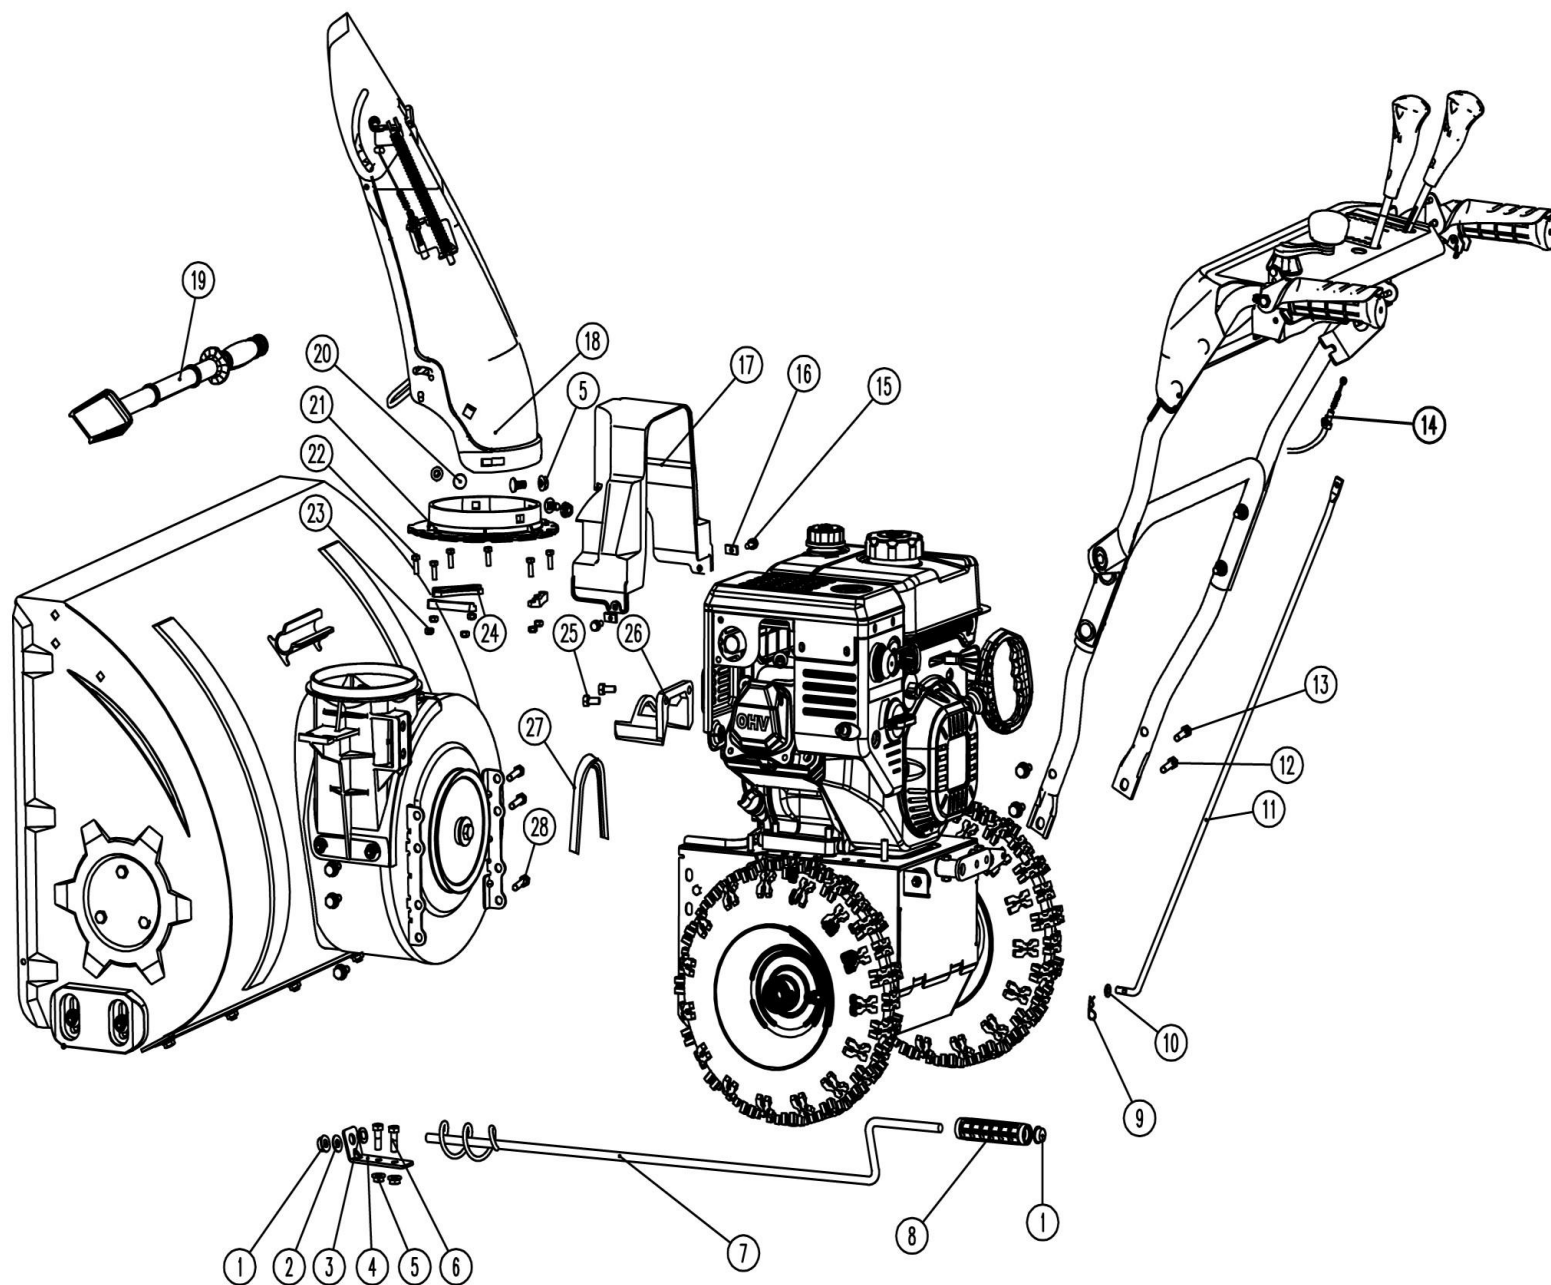

FIG 1

Kontakt
Tlf salgsafdeling: 7021 2626
Tlf teknisk support: 7696 2326

P. Lindberg A/S
Sdr. Ringvej 1
DK - 6600 Vejen

RES 9066015 DK V4
www.p-lindberg.dk
e-mail: salg@p-lindberg.dk

DELE TIL FIG 1

Pos	Varenr / item no	Varenavn	Item name	OE	Antal / qty
1	N/A	Låseclips	Cap 9		2
2	9050203	Planskive M10	Flat washer 10	GB/T95-2002	1
3	N/A	Beslag	Washer for support	KC21-22	1
4	N/A	Holder	Suppport for lower rod	KCD24-06	1
5	9050214	Møtrik M8	Nut M8	GB/T 6183.1-2000	5
6	N/A	Bolt M8x25	Bolt M8x25	GB/T9074.17-1988	2
7	9068907	Håndtag/aksel f/udkastretning	Rotating rod	KCD24-07	1
8	N/A	Håndtag	Handle	KCD26-05	2
9	9068376	Hårnålesplit	B pin	KC55-29	1
10	9050202	Planskive M8	Flat washer	GB/T95-2002	1
11	9068908	Stang f/gearvælger	Connect rod	KC21-03AD(M4)-4	1
12	N/A	Bolt M10x25	Bolt M10x25	GB/T9074.17-1988	2
13	N/A	Bolt M10x45	Bolt M10x45	GB/T9074.17-1988	2
14	9071682	Kabel f/udkast	Deflector cable	KC30A-05-04	1
15	N/A	Skrue M6x16	Screw M6x16	GB/T 6563-1986	2
16	N/A	Skive	Washer for belt cover	KC21-17C	2
17	9068909	Remskærm	Belt cover	KCD24-08	1
18	9068910	Udkasttud	Deflector	KCD24-09	1
19	N/A	Snespade	Snow shovel	KC55-24	1
20	9050230	Bolt M8x16	Bolt M8x16	GB/T12-1988	3
21	9068911	Tandskive/drejekrans	Gear plate	KCD24-13	1
22	N/A	Skrue M6x16	Screw M6x16	GB/T 818-2000	6
23	9050206	Møtrik M6	Nut M6	GB/T 6183.1-2000	6
24	N/A	Låseplade f/udkasttud	Fixing plate for chute	KCD24-10	3
25	9050231	Bolt M8x20	Bolt M8x20	GB/T9074.17	2
26	9068912	Remskærm	Belt rod	KC30A-07B	1
27	9069076	Rem 4LXA822E	Belt 4LXA822E	4LXA822E	1
28	N/A	Skrue M8x20	Screw M8x20	GB/T 6563-1986	6
-	9044783	Rekylstart		193500044-T153	1