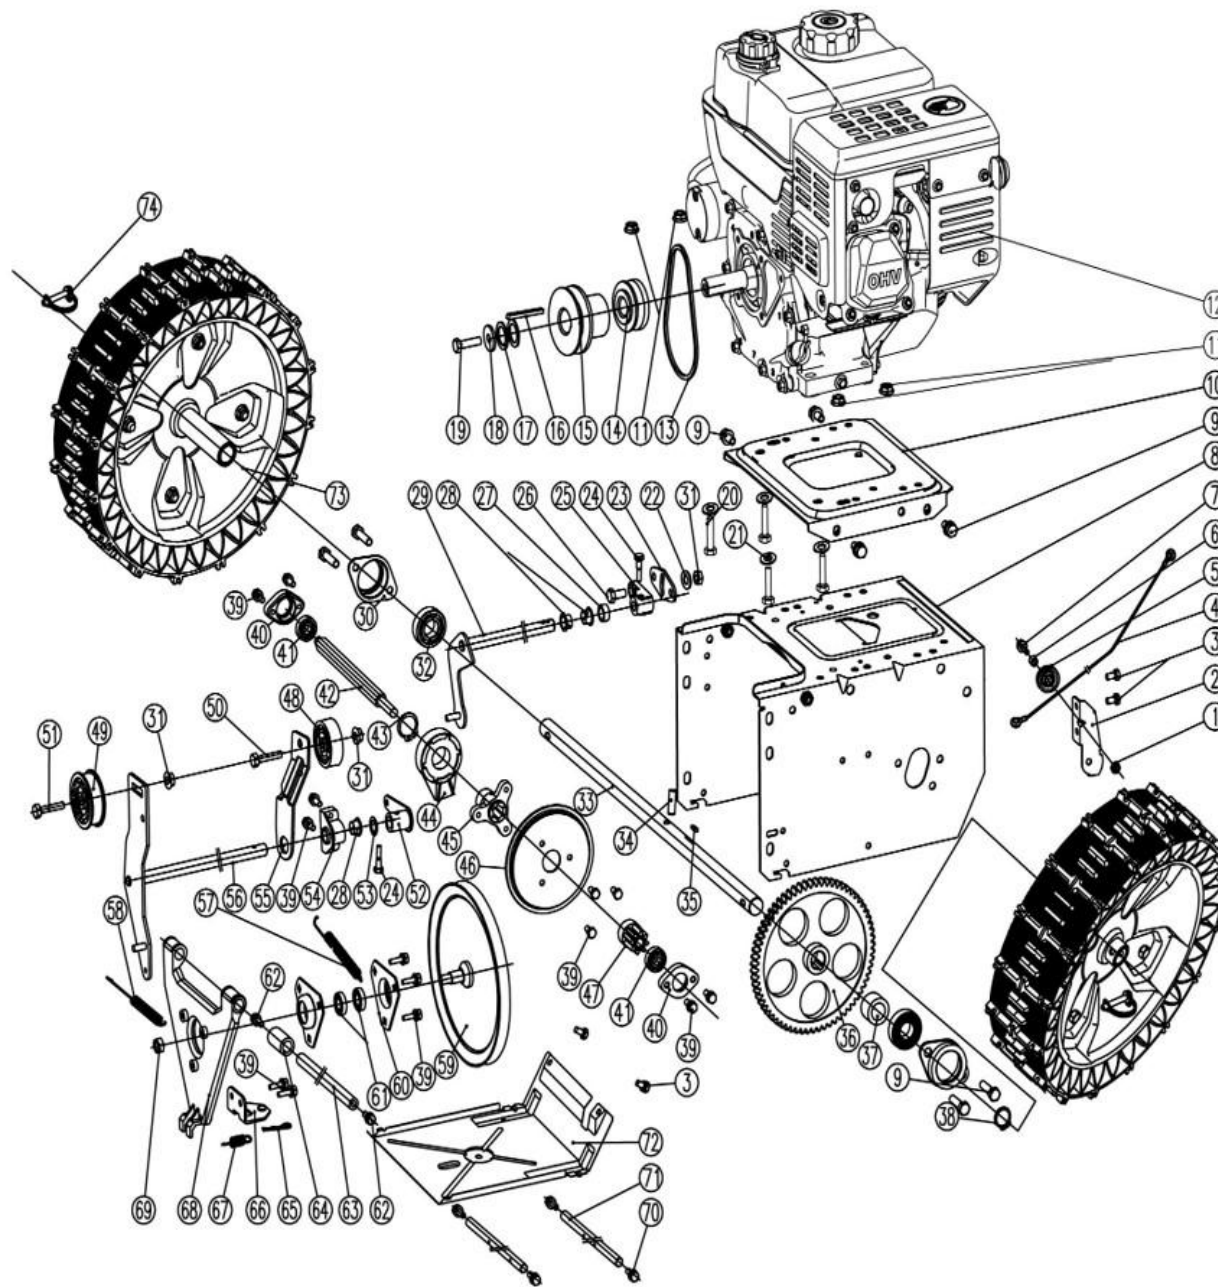

FIG 3

Kontakt
Tlf salgsafdeling: 7021 2626
Tlf teknisk support: 7696 2326

P. Lindberg A/S
Sdr. Ringvej 1
DK - 6600 Vejen

RES 9066015 DK V4
www.p-lindberg.dk
e-mail: salg@p-lindberg.dk

DELE TIL FIG 3

Pos	Varenr / item no	Varenavn	Item name	OE	Antal / qty
1	9050206	Møtrik M6	Nut M6	GB/T899.1-2000	1
2	N/A	Holder / beslag	Pulley seat	KCM24-02C-19	1
3	9050220	Bolt M6x16	Screw M6x12	GB/T 6563-1986	4
4	9067517	Kabel f/fremdrift, kort	Short cable	KC21-02C-01	1
5	9044505	Wirehjul	Pulley	KC40-28	1
6	N/A	Bøsning	Shaft sleeve	KC21-02-02	1
7	9050221	Bolt M6x20	Bolt M6x20	GB/T5780-2000	1
8	N/A	Chassisramme	Transmission case	KCD21-02-01A	1
9	9050230	Bolt M8x16	Screw M8x16	GB/T 6563-1986	8
10	N/A	Motor monteringsplade	Engine seat	KC21-02C-03	1
11	9050207	Møtrik M8	Nut M8	DIN6927	4
12	N/A	Motor	Engine	LC170F	1
13	9067402	Rem f/fremdrift	Belt 3LXP825	3LXP825	1
14	N/A	Remskive	Drive pulley	KC55-02-17C	1
15	9068920	Remskive #2	Drive pulley 2	KC55-02-16	1
16	N/A	Kile 4.7x4.7x50	Flat key 4.7x4.7x50	4.7*4.7*50	1
17	N/A	Skive	Washer for drive pulley	KC21-02C-05	2
18	N/A	Skive	Washer 8.5X30X4	GB/T5287-2002	1
19	N/A	Bolt M8x1x30	Bolt M8x1x30	GB/T5786-2000	1
20	9050233	Bolt M8x40	Bolt M8x40	GB/T5780-2000	4
21	N/A	Skive	Washer	KCL21-02C-18	4
22	9050202	Planskive 8	Flat washer 8	GB/T95-2002	1
23	N/A	Forlængerplade f/gearvælgerarm	Gear plate	KC21-02-05	1
24	9050221	Bolt M6x20	Bolt M6x20	GB/T9074.17-2000	2
25	9068921	Gearvælger arm	Gear connector	KC21-02-06A	1
26	9050231	Bolt M8x20	Bolt M8x20	GB/T5780-2000	3
27	N/A	Skive	Washer	KC21-02-34	1
28	9044503	Bøsning, plastic	Plastic shaft sleeve	KC90-02-07	3
29	9068969	Skiftearm	Fork lift	KC55-02-05	1
30	9044546	Lejehus	Bearing seat	KC90-02-11	2
31	9050207	Møtrik M8	Nut M8	GB/T899.1-200	3

Kontakt
Tlf salgsafdeling: 7021 2626
Tlf teknisk support: 7696 2326

P. Lindberg A/S
Sdr. Ringvej 1
DK – 6600 Vejen

RES 9066015 DK V4
www.p-lindberg.dk
e-mail: salg@p-lindberg.dk