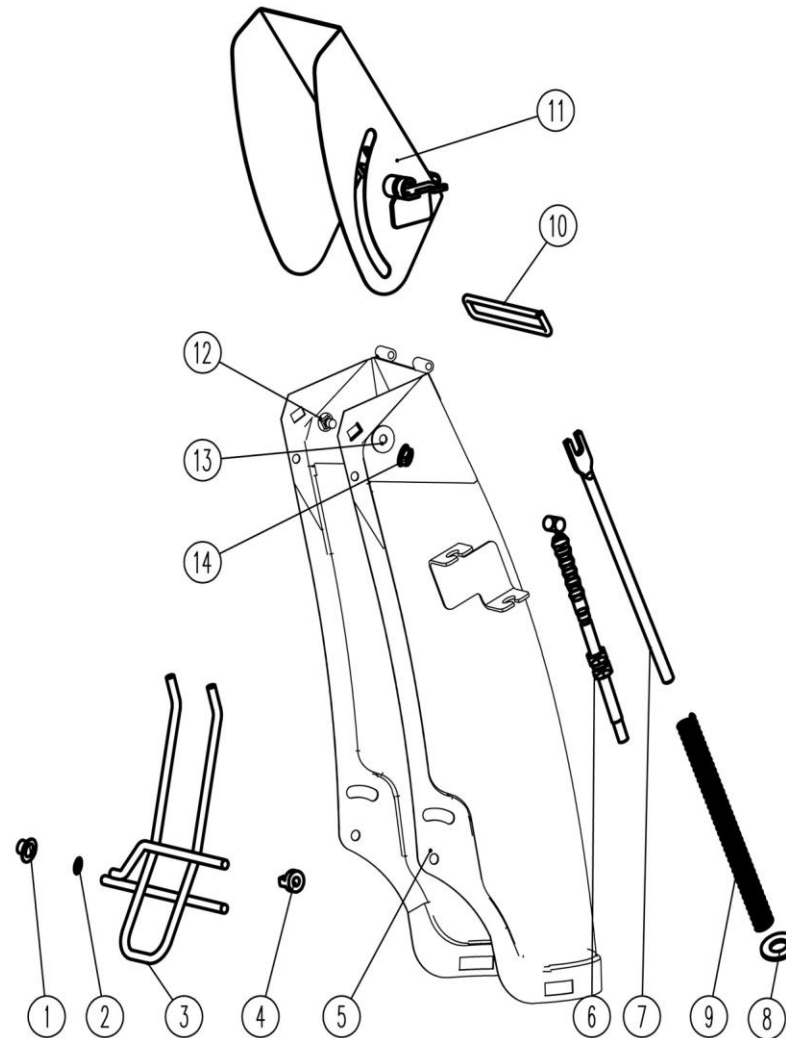

Pos	Varenr / item no	Varenavn	Item name	OE	Antal / qty
32	N/A	Skrue "selvskærende"	Screw ST4.2x9.5-F	GB/T845-1985	2
33	N/A	Indføring	Housing 24inch	KCD24-01-11	1

FIG 5