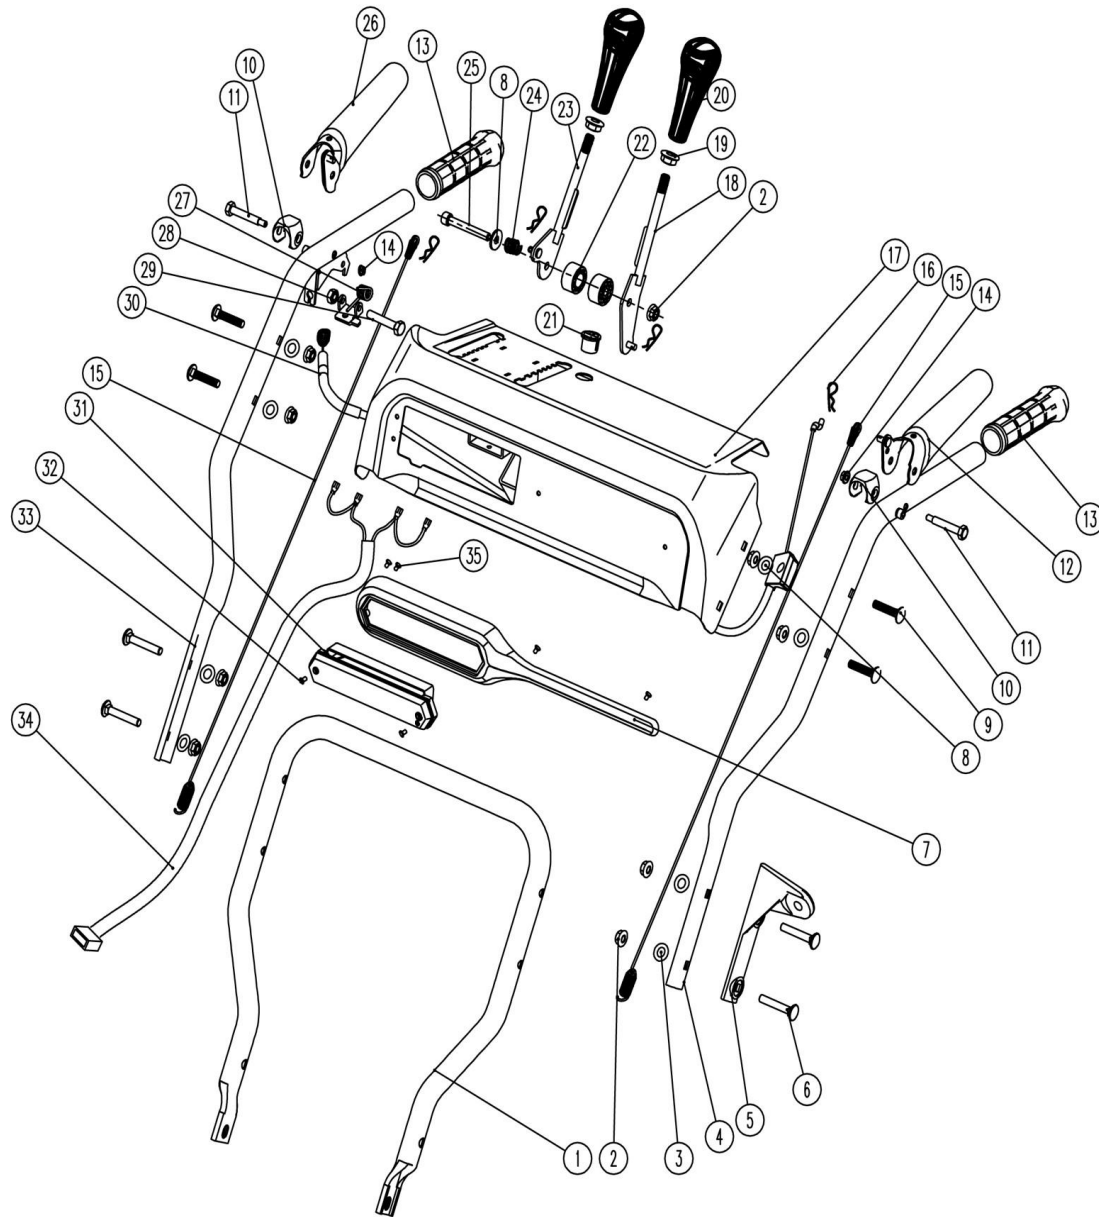

FIG 2

Kontakt
Tlf salgsafdeling: 7021 2626
Tlf teknisk support: 7696 2326

P. Lindberg A/S
Sdr. Ringvej 1
DK - 6600 Vejen

RES 9066015 DK V4
www.p-lindberg.dk
e-mail: salg@p-lindberg.dk

DELE TIL FIG 2

Pos	Varenr / item no	Varenavn	Item name	OE	Antal / qty
1	N/A	Styr underdel	Lower handle	KCD21-03-01	1
2	9050207	Møtrik M8	Nut M8	GB/T889.1-2000	9
3	9050202	Planskive 8	Washer 8	S070047	7
4	N/A	Styr overdel venstre	Upper handle (left)	KCD21-03-02A	1
5	N/A	Holder øverst f/aksel	Support for upper rod	KCD24-03-01	1
6	N/A	Brædebolt M8x45	T bolt M8x45	GB/T37-1988	4
7	9068913	Lygtekrans		KCD24-03-02	1
8	9050202	Planskive 8	Washer 8	GB/T96.2-2002	2
9	9050233	Bolt M8x40	Bolt M8x40	GB/T12-1988	4
10	N/A	Beslag f/håndtag	Lever washer	KC21-03C-08	2
11	N/A	Bolt f/håndtag	Lever bolt	KC21-03C-2	2
12	9068914	Håndtag f/fremdrift	Left control lever	KCD24-03-03	1
13	N/A	Håndgreb	Handgrip	KC21-03C-05	2
14	9050206	Møtrik M6	Nut M6	GB/T 6183.1-2000	2
15	9067516	Kabel	Long cable	KC21-03C-1A	2
16	N/A	Hårnålesplit	B pin 1.5x25	S03*00493	4
17	N/A	Instrumentpanel	Panel	KCD24-03-04	1
18	9068915	Håndtag f/udkastlængde	Handle	KCD24-03-05	1
19	9050208	Møtrik M10	Nut M10	QC/T864-2011	2
20	9068916	Gearknop	Gear handle	KC30-03(M1)-2	2
21	9044571	Kontakt	Switch	HY64	1
22	N/A	Bøsning	Short sleeve	KC55-03-05-6	2
23	9068917	Håndtag f/fremdriftshastighed	Drive handle	KCD24-03-06	1
24	N/A	Fjeder	Preset spring	KC55-03-04A	1
25	N/A	Skrue M8x120	Screw M8x120	GB/T 70.1-1985	1
26	9068918	Håndtag f/snekaster	Right control lever	KCD24-03-07	1
27	N/A	Fjeder	Stopper spring	KC21-03C-10	1
28	N/A	Bøsning	Stopper	KCD24-03-08	1
29	N/A	Bolt M6x35	Bolt C M6x35	GB/T5780-2000	1
30	9071683	Kabel f/udkastlængde	One hand control cable	KC21-03C-12A	1
31	9044580	LED-lys	LED light	KC21-03-15	1

Kontakt
Tlf salgsafdeling: 7021 2626
Tlf teknisk support: 7696 2326

P. Lindberg A/S
Sdr. Ringvej 1
DK – 6600 Vejen

RES 9066015 DK V4
www.p-lindberg.dk
e-mail: salg@p-lindberg.dk