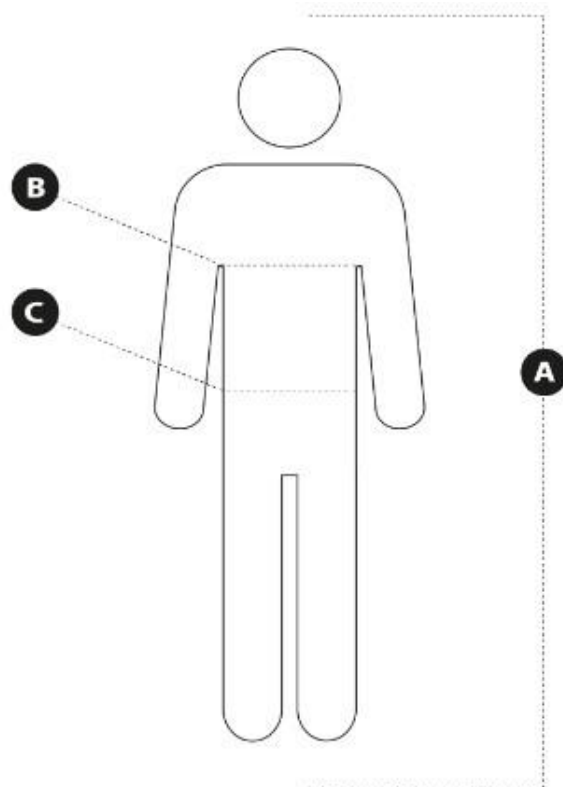

LYNGSØE VINTERKEDELDRAGT

9069511 - 9069518

Lyngsoe Size (cms)	A Length	B Chest	C Waist
S	170-172	92-96	80-84
M	174-176	100-104	88-92
L	178-180	108-112	96-100
XL	182-184	116-120	104-108
XXL	186-188	124-128	112-116
3XL	190-192	132-136	120-124
4XL	194-196	140-144	128-132
5XL	198-200	148-152	136-140