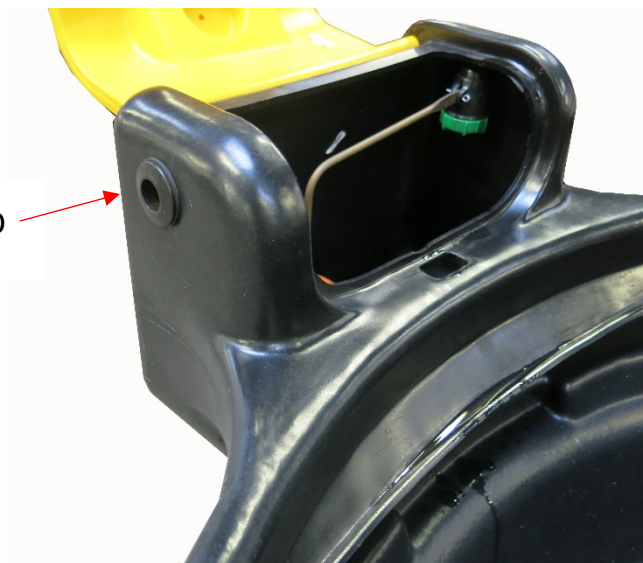

Vejledning

Marktrug 9051174-175

Hvor sidder bundproppen på marktrug 871 liter og 1.125 liter ved levering?

**Sdr. Ringvej 1 - 6600 Vejen - Tlf. 70 21 26 26 - Fax 70 21 26 30
www.p-lindberg.dk**