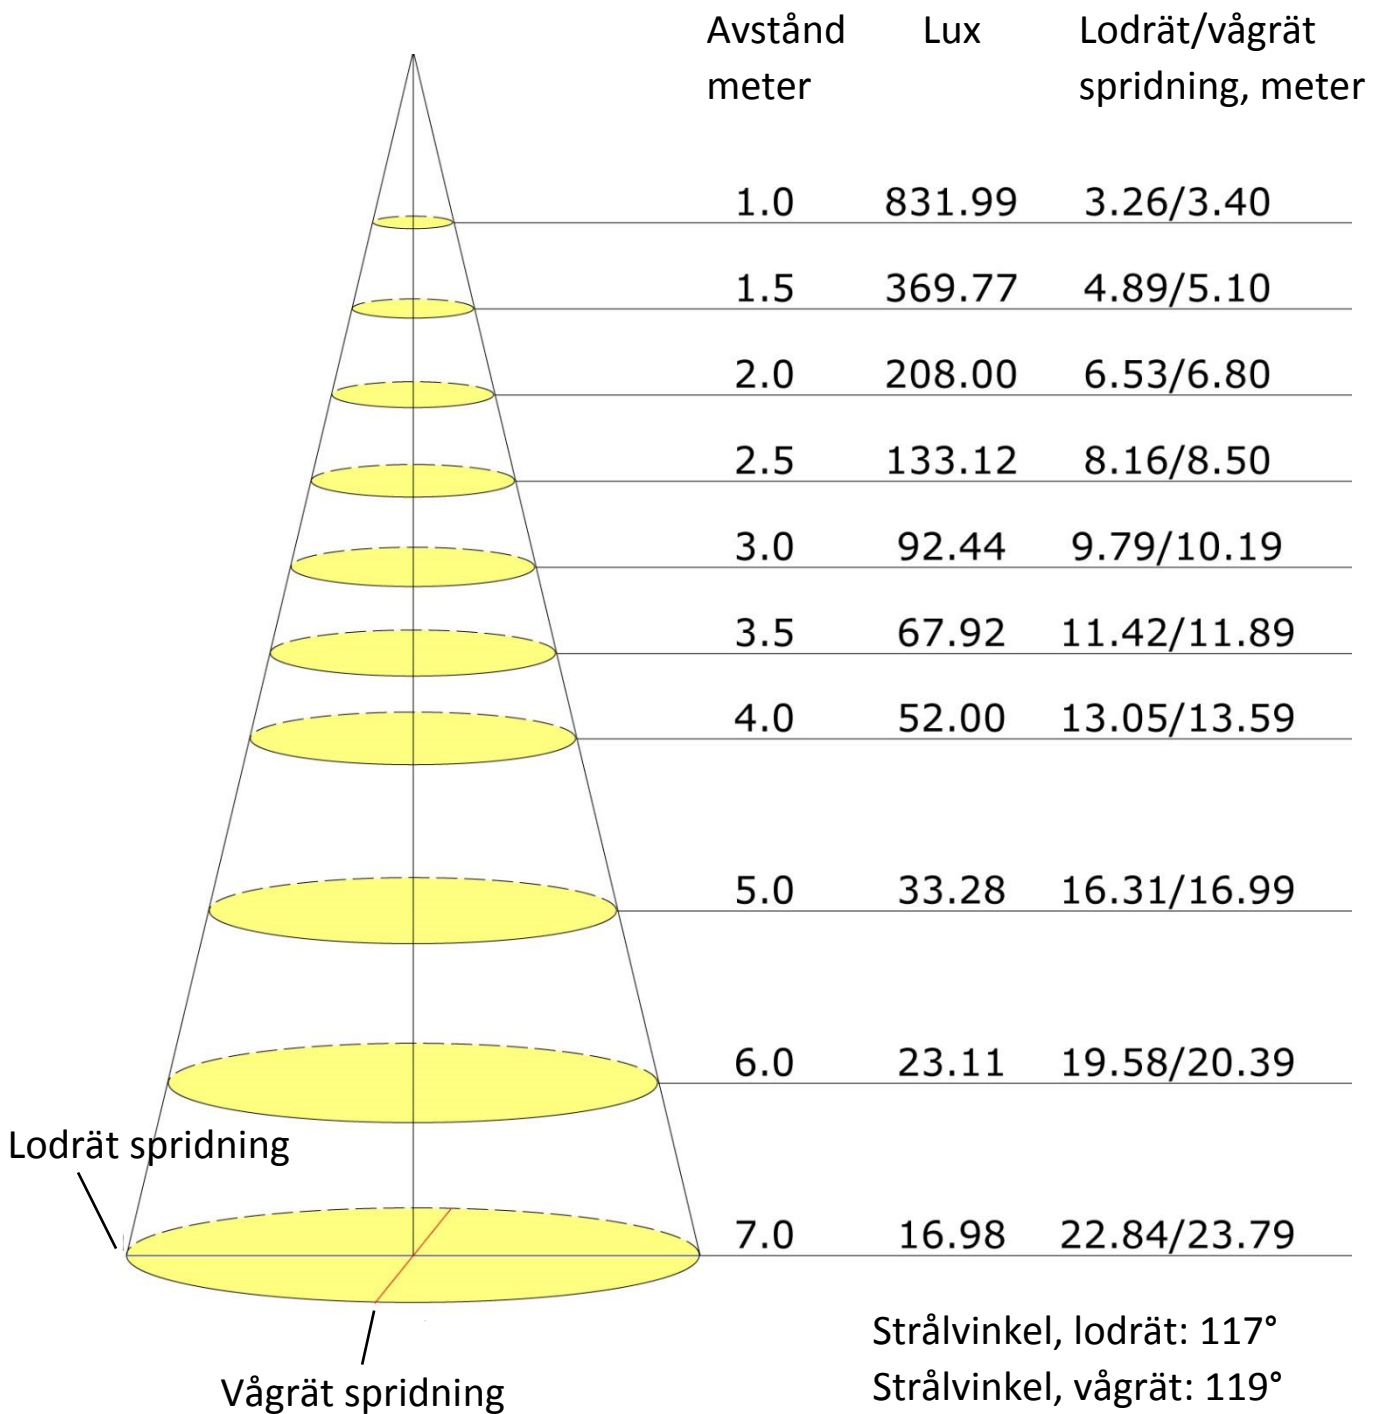

LED gårdslampa Art. 90 51 573

P.Lindberg