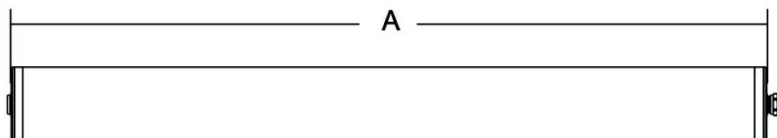

9062052 A= 1200 mm B = 70 mm
9062053 A= 1500 mm B = 70 mm