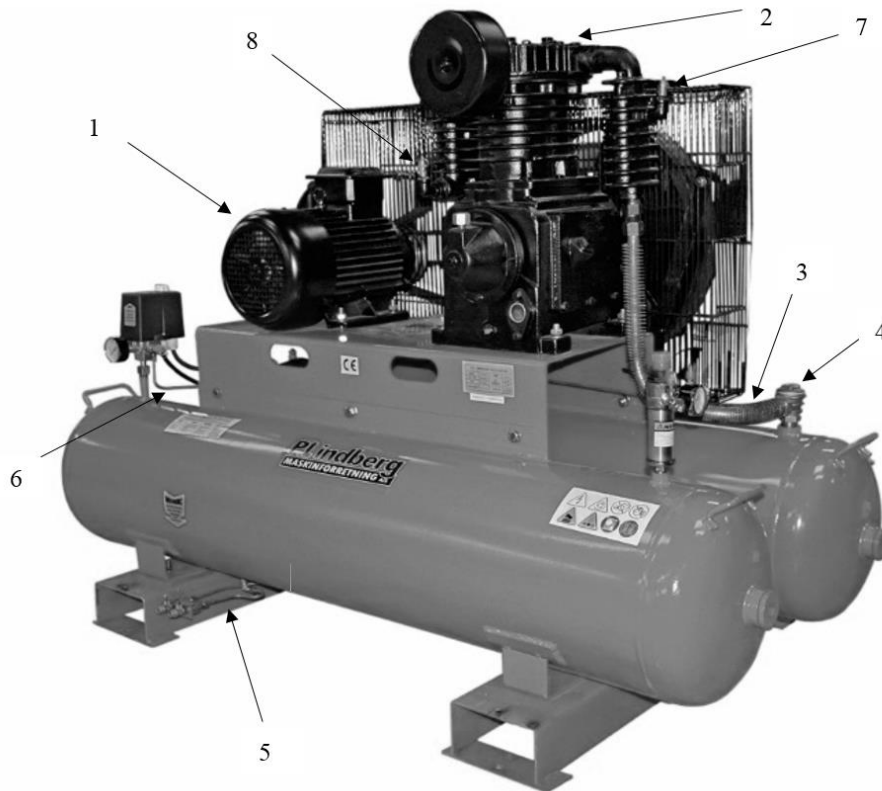

Art nr: 90 40 090

# Industrikompressor 2 x 90 liter

Annelundsgatan 7A – 749 40 Enköping – Tel: 010 – 209 70 50  
[www.p-lindberg.se](http://www.p-lindberg.se)

Industriekompressor, 2 x 90 liter  
Art nr 90 40 090

Pos	Art nr	Art namn	st
1	9017515	El motor 5,5 HK - 380V	1
1.1	9036496	Blåsorskärm f/elmotor	1
2	9027171	Kompressorblock	1
3	9036463	Kopparrör	1
3.1	9043554	Kopparrör med ribbor	1
3.2	9041428	Nippel, topp till kopparrör	1
3.3	9050268	Flexslang, 3/4x3/4, L420mm	1
4	9017483	Backventil, 3/4" (mässing)	1
4	9043553	Backventil, 3/4" (gjutjärn)	1
4.1-1	9055467	Klaff för backventil Ø 22 mm (gjutjärn)	1
4.1-1	9017484	Klaff för backventil Ø 25 mm (mässing)	1
4.2	9039082	Packring till backventil, Ø43,5x36,5x2,0	1
5	9049064	Vattenavtappningsset	1
6	9042086	Avlastningsrör, koppar Ø6x1350	1
7	9017482	Overtrykventil, 1/4", 14 bar	1
8	9017481	Overtrykventil, 1/4", 4,8 bar	1