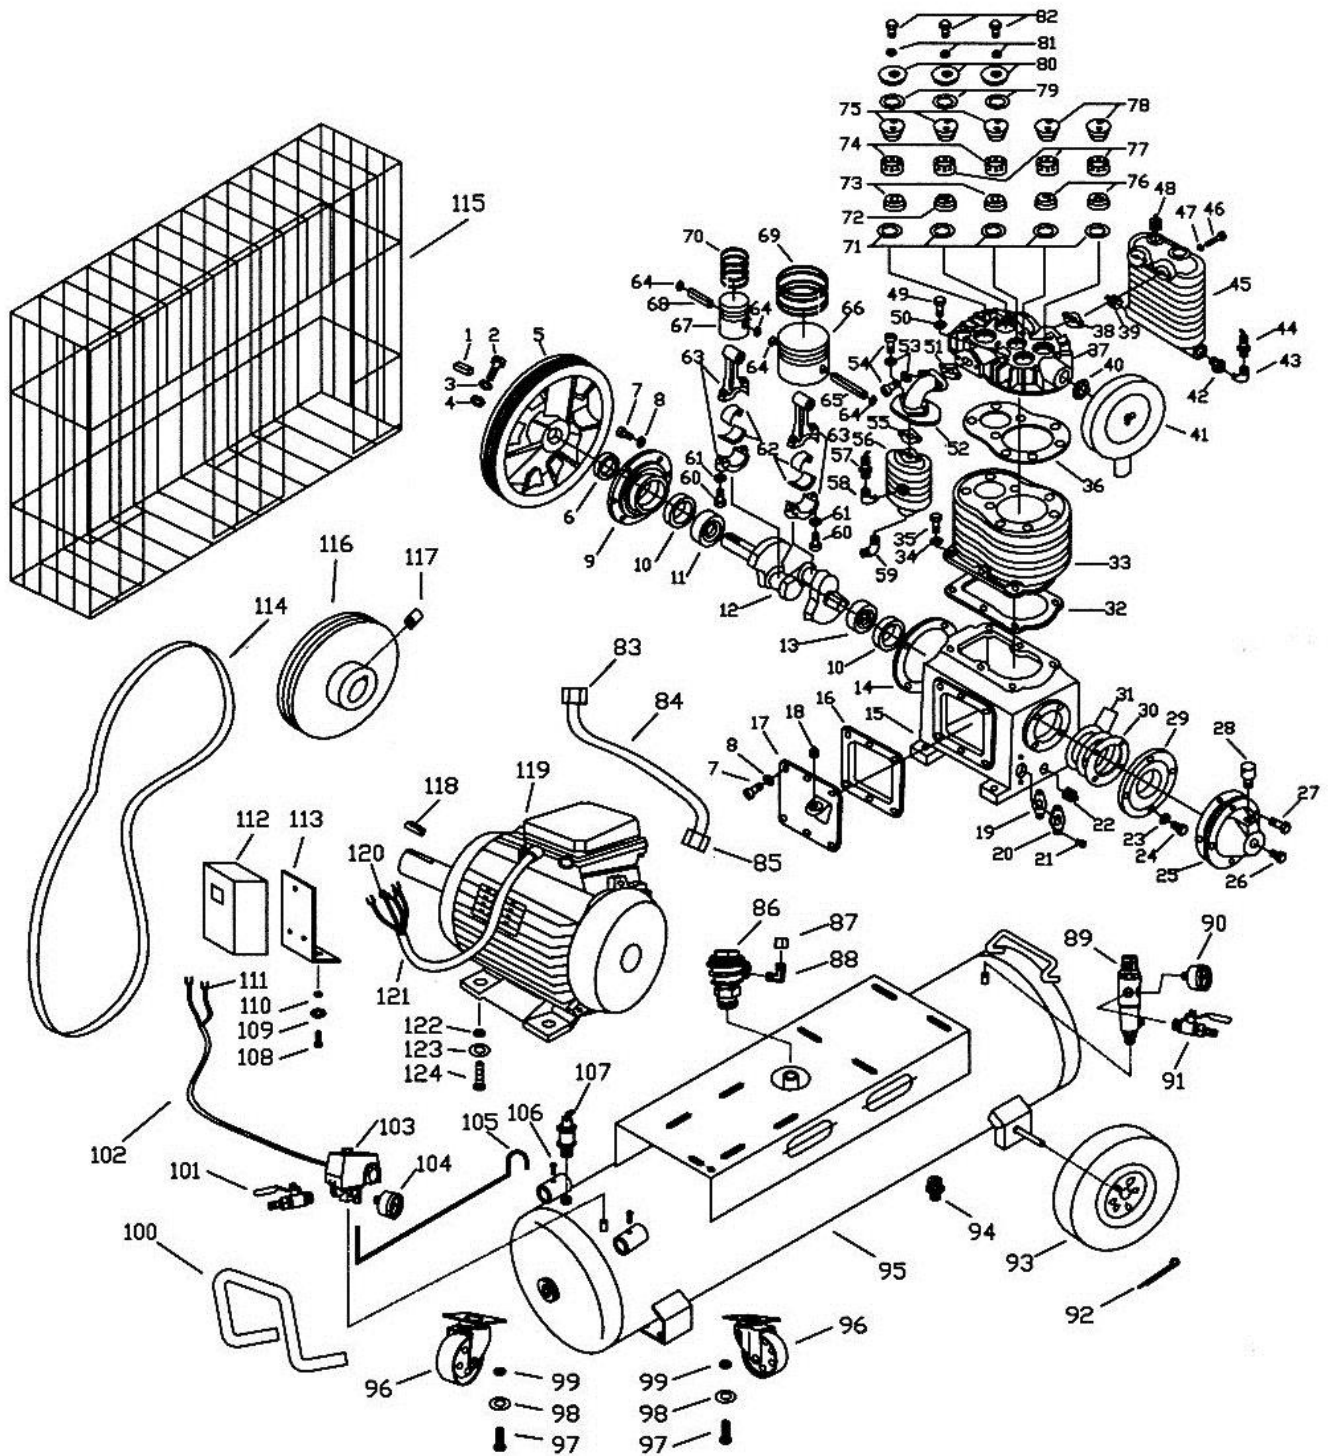

Pos	Art nr	Art namn	st
5	9017505	Remskiva, block	1
6	9027182	Tätning för vevarm	1
14	9017492	Packning t/lagerhus - mot remskiva	1
16	9017491	Sidolockpackning	1
25	9017494	Packning t/lagerhus - m/vädning	1
28	9036465	Utluftningspropp	1
30	9017493	Packning t/lagerhus	1
32	9017490	Cylinder huvud packning	1
36	9017489	Toppackning	1
38	9017497	Flänspacking, ut	1
41	9017503	Luftfilter komplett	1
41.1	9017502	Luftfilter insats	1
51	9017496	Flänspacking, in	1
62	9027183	Stötstång, högtryck/lågtryck	2
63	9027184	Stötstånglager, högtryck/lågtryck	2
66	9017510	Kolv, lågtryck	1
67	9017512	Kolv, högtryck	1
69	9017511	Ringsats, lågtryck	1
70	9017513	Ringsats, högtryck	1
71	9028785	Kopparskiva till ventil	5
71.1	9032296	Kopparpackning till ventil	
73	9032294	Ventil insug, högtryck	2
76	9032293	Ventil insug, lågtryck	2
78	9032295	Ventilutlopp hög/lågtryck	2
79	9017500	Ventilskivpackning	3
89	9017486	Reduktionsventil/vattenudskil.	1
90	9017487	Manometer, Ø42	1
103	9036645	Pressostat	1
104	9017468	Manometer, Ø52	1
112	9017506	Motorskydd / reläenhet	1
112.3	9035978	Motorskydd insats, 2010>	1
114	9017501	Kilrem	2
115	9018965	Remskydd / gitter	1
116	9017504	Remskiva, motor	1