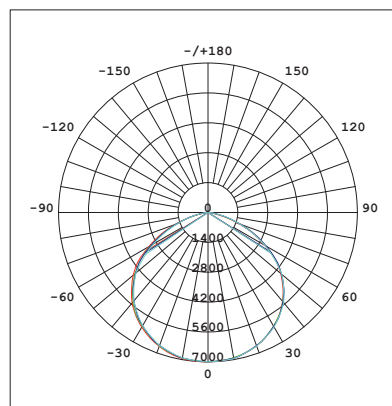

Ljusstyrka och spridningsbild

LED-Lampa, UFO

100 W

(Art. 9061130)

150 W

(Art. 9061132)

200 W

(Art. 9061131)