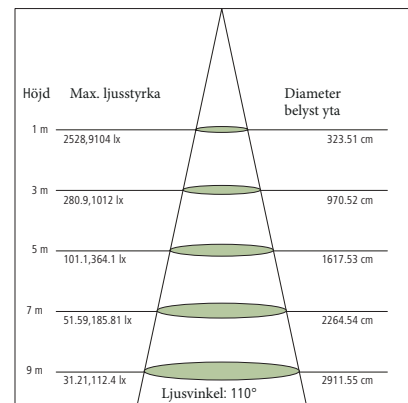

Ljusstyrka och spridningsbild

LED-Lampa, UFO

100 W

(Art. 9061130)

150 W

(Art. 9061132)

200 W

(Art. 9061131)