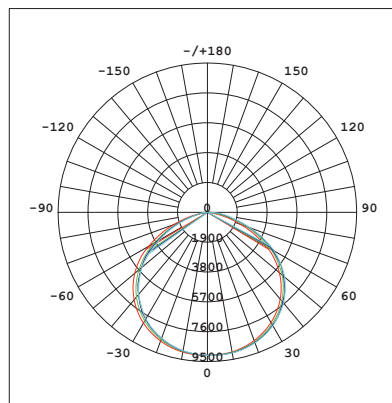

Ljusstyrka och spridningsbild

LED-Lampa, UFO

100 W

(Art. 9061130)

150 W

(Art. 9061132)

200 W

(Art. 9061131)