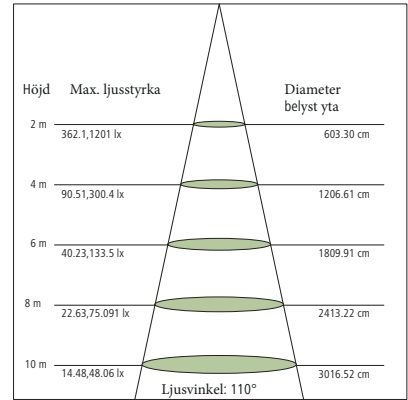

Ljusstyrka och spridningsbild

LED-Lampa, UFO

100 W

(Art. 9061130)

150 W

(Art. 9061132)

200 W

(Art. 9061131)