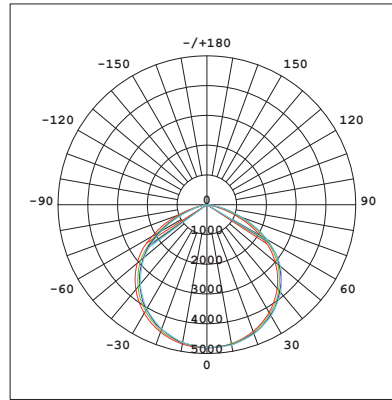

Ljusstyrka och spridningsbild

LED-Lampa, UFO

100 W

(Art. 9061130)

150 W

(Art. 9061132)

200 W

(Art. 9061131)