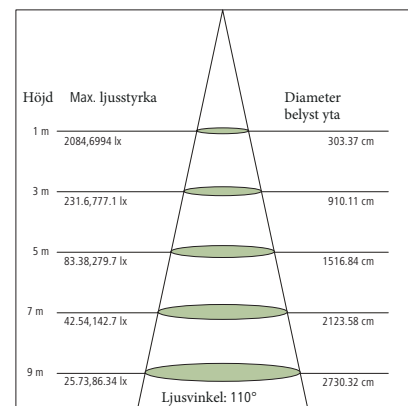

Ljusstyrka och spridningsbild

LED-Lampa, UFO

100 W

(Art. 9061130)

150 W

(Art. 9061132)

200 W

(Art. 9061131)