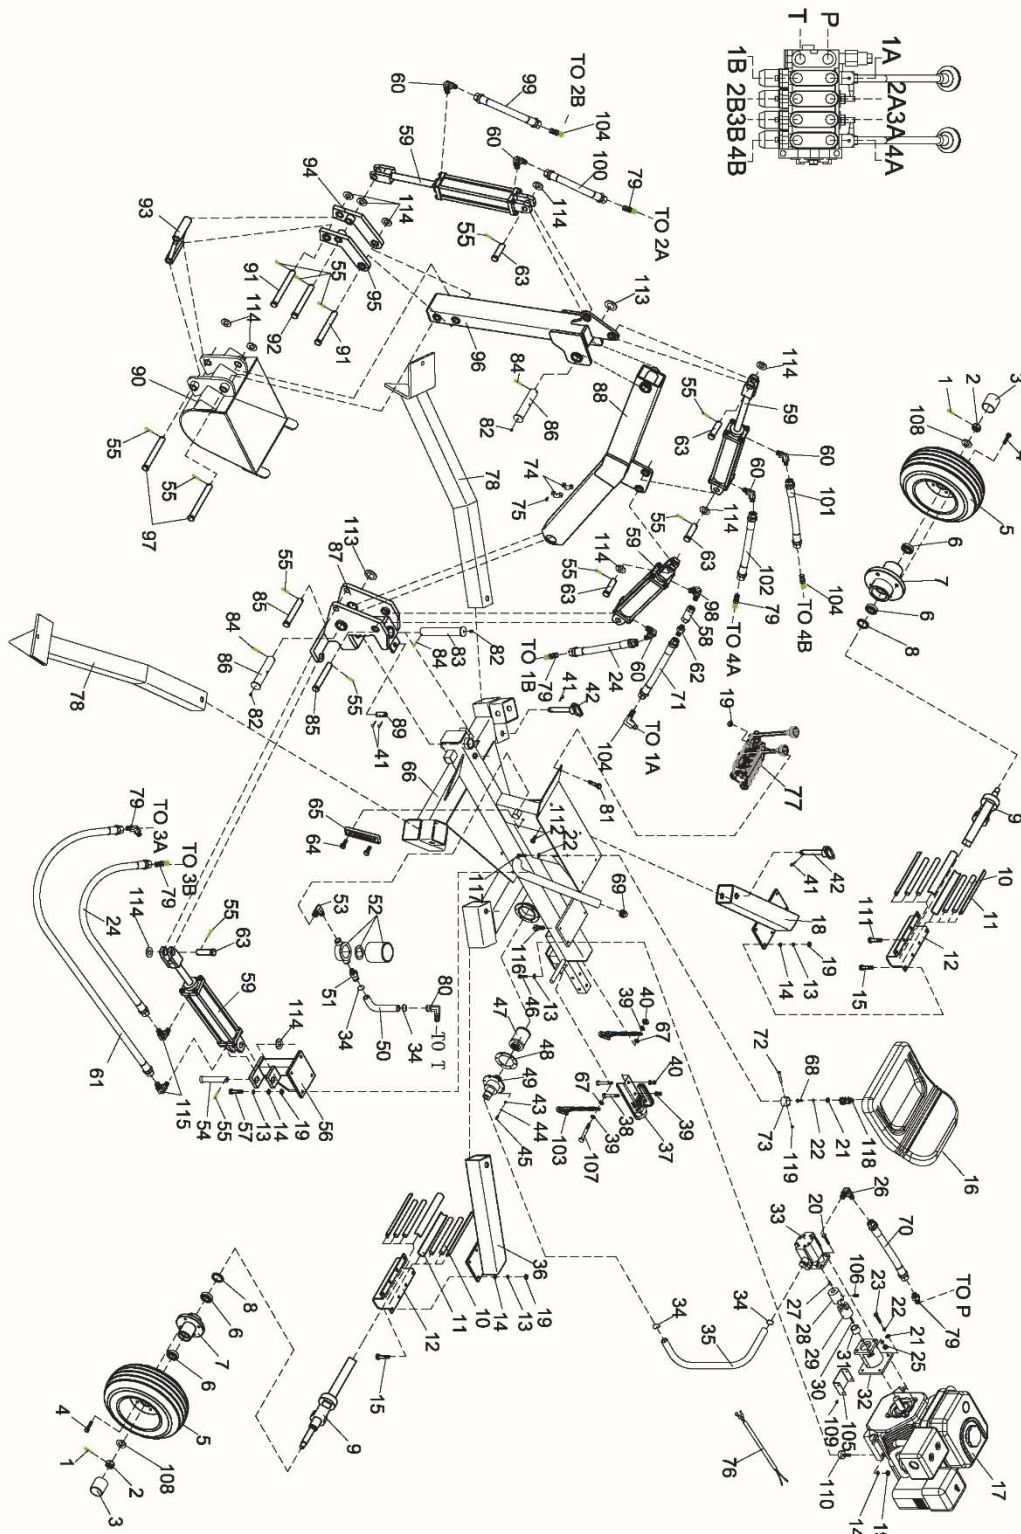

Reservedelskatalog

Varenr.: 9058343

Minigraver til ATV

Sdr. Ringvej 1 - 6600 Vejen - Tlf. 70 21 26 26 - Fax 70 21 26 30
www.p-lindberg.dk

Splittegning:

Reservedelsliste:

Fig. Nr.	Varenavn	Varenr	Antal
1	Split 4x35	9037424	2
2	Kronemøtrik m20x1,5	N/A	2
3	Hjul kapsel	9054278	2
4	Hjulbolt	9054279	8
5	Hjul komplet	9054280	2
6	Leje	9030068	4
8	Pak dåse	9054281	2
10	Hjulaksel gummi	9054282	8
11	Akselgummi holder	9054283	8
17	Motor komplet	9058757	1
17-1	Rekylstart 4-huls montering	9057638	1
17-2	Karburator	9057639	1
17-3	Tændrør	9038938	
17-4	Tændrørshætte	N/A	1
17-5	Tændspole	9057641	1
17-8	Lyddæmper komplet	9057645	1
17-9	Udstødningspakning	9057646	1
17-10	Luftfilter bøjning	9057647	1
17-11	Luftfilter komplet	9057648	1
17-12	Benzintank	N/A	1
17-13	Tankdæksel	N/A	1
17-14	Tændings startboks	N/A	1
18	Hjularm højre komplet	9058583	1
24	Hydraulikslange 700	9054286	2
27	Kile for pumpedrev	9038977	1
28	Pumpedrev (pumpe)	9054287	1
29	Pumpedrev (motor)	9054288	1
30	Kile for motor	9038981	1
31	Bøsning 25x30	9038980	1
33	Hydraulik pumpe	9054289	1
35	Olie sugeslange	9054290	1
36	Hjularm venstre komplet	9058582	1
37	Anhænger greb	9013698	1
37-1	Trækstangsforlænger	9058673	1
47	Sugefilter	9038989	1
48	Pakning for sugefilter	9038988	1
52	Hydraulikfilter	9054293	1
56	Konsol	9060671	1
58	Slangebrudsventil	9054294	1
59	Hydraulikcylinder	9054295	4
59-1	Reparations sæt cylinder	9056786	4
61	Hydraulikslange 1100	9054296	1
62	Omløber for slangebrudsventil	9054297	1
63	Pinbolt Ø25x97	9054298	5
65	Temperaturmåler	9058675	1
70	Hydraulikslange 700	9054286	1
71	Hydraulikslange 850	9054300	1
76	Ledningsnet	9054301	1
77	Hydraulik ventiler	9054302	1
77-1	Kuglehoved	9057678	2