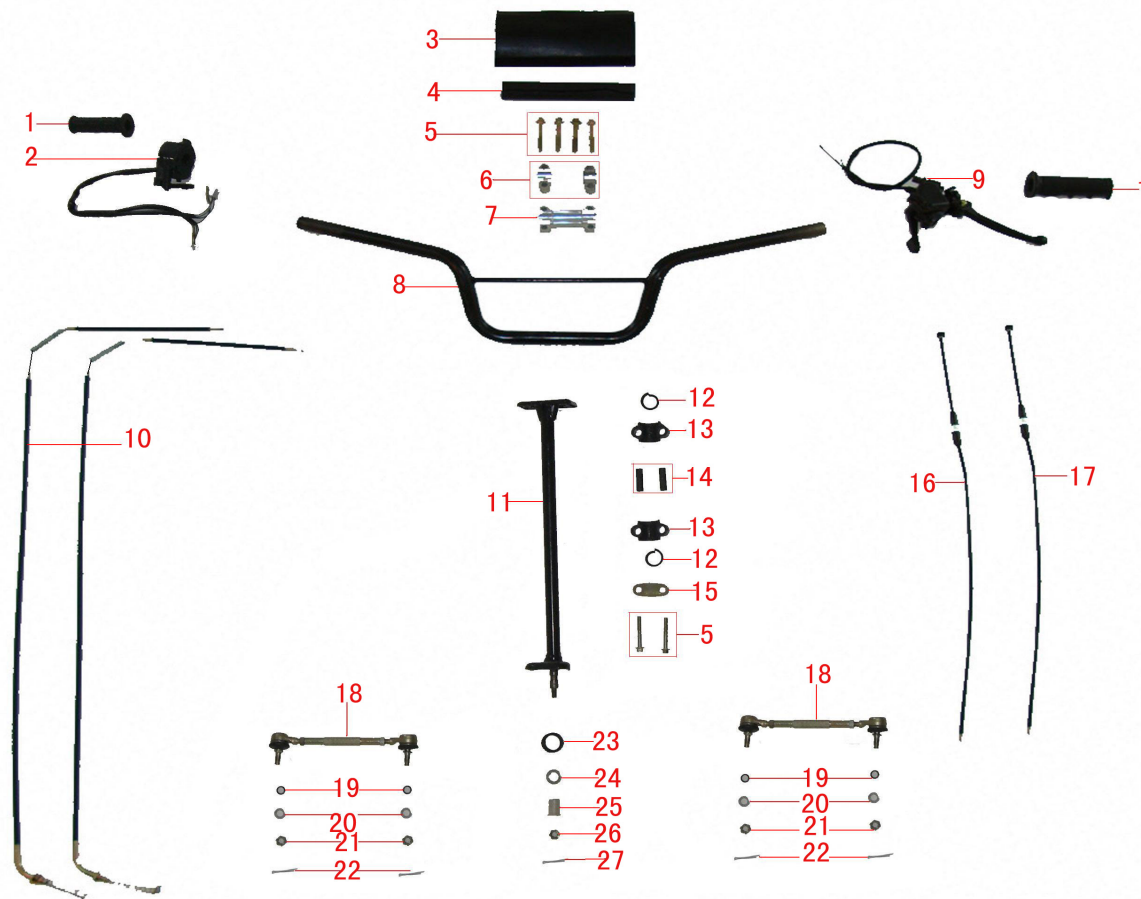

Fig 6: Styringsystem / steering system

Fig 6: Styringssystem / steering system

Ref. no.	PL nr / art. no.	Varenavn	Art. name	OE no.	Antal / pcs
6-1	N/A		Handle cover(L/R)	4.4.02.0030	2
6-2	9057000	Multifunksjonsknapp	Function button	5.3.03.0010	1
6-3	9057001	Skumgummi cover	Foam cover	7.8.02.0010	1
6-4	9057002	Skumgummistykke	Foam	7.5.02.1750	1
6-5	N/A		Bolt M8*55	0.01.04720	6
6-6	N/A		Up block for handlebar	4.4.02.0020	2
6-7	N/A		Down block for handlebar	4.4.02.0080	1
6-8	N/A		Handlebar	4.4.06.0011	1
6-9	9057003	Bremsehåndtak	Brake level	4.3.02.0120	1
6-10	9057004	Bremsekabel, front	Front brake cable	4.5.02.0034	2
6-11	9057005	Styre og -stamme, komplett	Steering assy	1.2.06.0011	1
6-12	N/A		Dustproof seal	1.2.02.0050	2
6-13	N/A		Dlipper for steering pole	1.2.02.0020	2
6-14	N/A		Sleeve for clipper	1.2.02.0040	2
6-15	N/A		Fixing panel for steering pole	1.2.06.0020	2
6-16	9057006	Choke kabel	Choke cable	4.5.02.0020	1
6-17	9057007	Kabel for gassregulering	Throttle cable	4.5.02.0010	1
6-18	9057008	Styrestag, komplett	Tie rod	3.1.03.0030	2
6-19	N/A		Spring washer 10	0.04.00810	4
6-20	N/A		Washer 10	0.04.00450	4
6-21	N/A		Slotted nut M10	0.03.01820	4
6-22	N/A		Cotter pin 2.5*30	0.08.02100	4
6-23	N/A		Dustproof cover for steering pole	1.2.02.0070	1
6-24	N/A		Washer14*28*2	0.04.03050	1
6-25	N/A		PU cover	1.2.02.0060	1
6-26	N/A		Slotted nut M10*1.25	0.03.01820	1
6-27	N/A		Cotter pin 2.5*30	0.08.02100	1