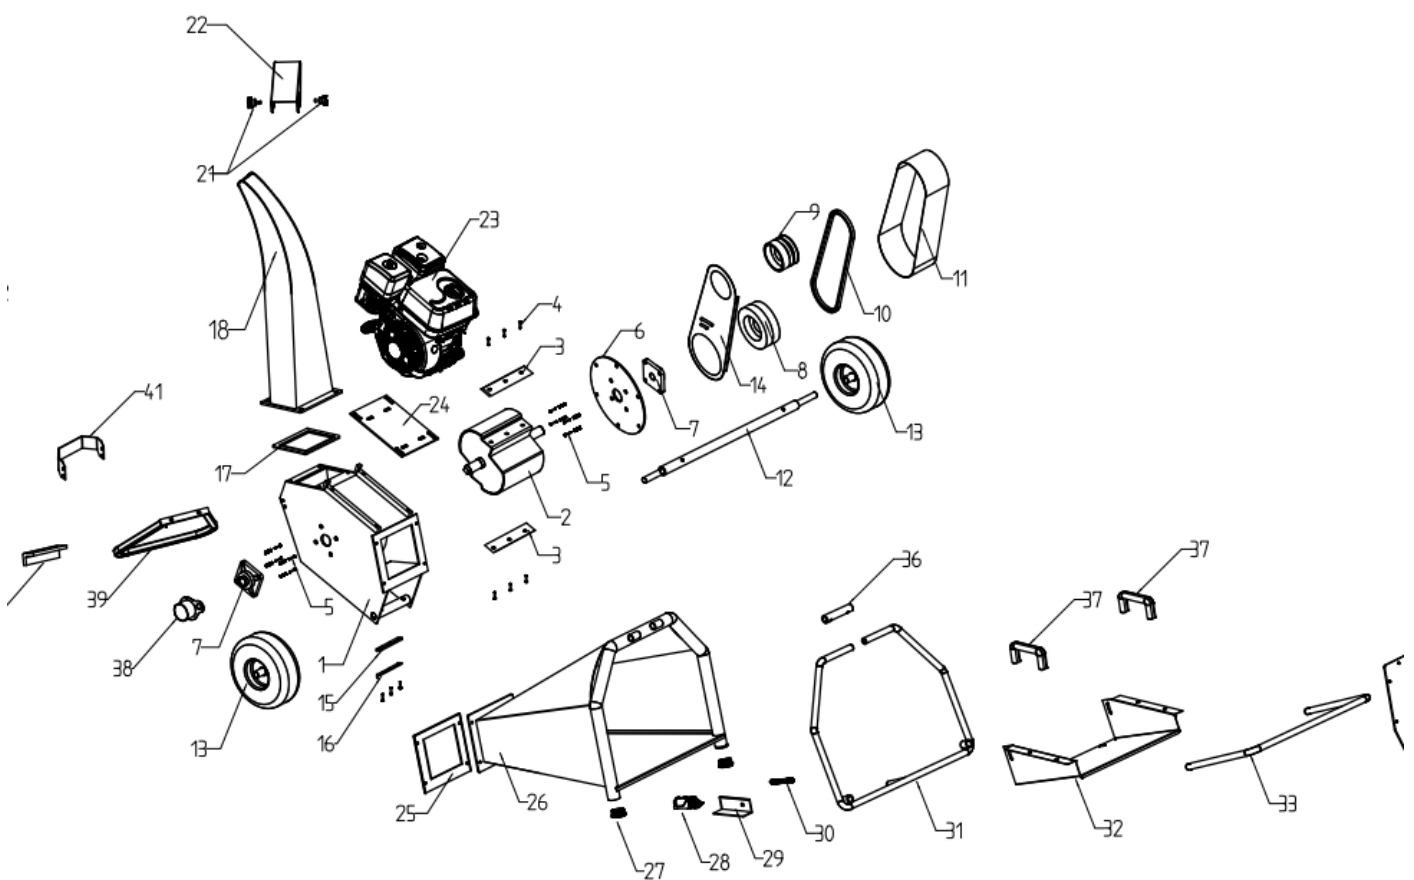

S
Reservdelskatalog

P.Lindberg

Art: 9062629

Kompostkvarn 6,5 HK

P. Lindberg
Myrangatan 4
Tel. 010-209 70 50 745 37 Enköping
e-mail: order@p-lindberg.se

Kompostkvarn – Art. 90 62 629

Sprängskiss

Pos	Art.	Varunamn	Art name	Antal/Qty
1	N/A	Knivtrumma hus	Foundation	1
2	9056432	Knivtrumma	Roller	1
3	9063169	Kniv	Drumblade	1
4	N/A	Knivbult M10x25	M10x25 hex bolt	6
5	9050251	Bult lagerhus M12x40	M12x40 Hex bolt	4
6	N.A	Sidoskärm	Bearing mount plate	1
7	9063172	Lager	Bearing	2
8	N/A	Remskiva	Pulley	1
9	9063171	Slungkoppling	Clutch	1
10	9063170	Kilrem	V-belt	2
11	N/A	Remskärm	Belt cover	1
12	N/A	Hulaxel	Wheel axis	1
13	N/A	Hjul	Tire/wheel	2
14	N/A	Remskärm (inre)	Belt inner cover	1
15	9063173	Motskär	Bed knife	1
16	N/A	Beslag	Lower blade fixed angle steel	1
17	N/A	Gummilist	Discharge to frame rubber	1
18	9062399	Utkaströr	Discharge chute	1
20	N/A	Fingerskruv M8x15	Star bolt M8x15	4
21	N/A	Fingerskruv M8x15	Star bolt M8X15	2
22	N/A	Flärp	Chute deflector	1
23	9055480	Motor	Engine	1
23.1	9028256	Rekylstart	Recoil start	1
23.2	9038938	Tändstift	Spark plug	1
23.3	9058600	Luftfilterinsats	Air filter	1
23.4	9019667	Stoppknapp	Stop switch	1
23.5	9056445	Timräknare	Hour meter	1
24	N/A	Motor monteringsplatta	Engine fixation plate	1
25	N/A	Gummipackning	In-feed frame rubber	1
26	N/A	Tratt	In-feed chute	1
27	N/A	Plugg	Pipe plug	2
28	9056439	Nödstoppskontakt	Emergency stop switch	1
29	N/A	Nödstopp fäste	Emergency stop fixation	1
30	9056440	Fjäder	Spring	1
31	N/A	Säkerhetsbåge	Switch lever	1
32	9058324	Ränna för införing	In feed extension board	1
33	N/A	Förlängare säkerhetsbåge	Switch frame	1
34	9056441	Gummiskydd	Rubber chip baffle	1
35	N/A	Monteringsbeslag till gummi	Rubber baffle plate	1
36	N/A	Röranslutning	Connecting pipe	1
37	9056444	Handtag	In feed chute handle	2
38	N/A	Lageraxel "plast"	Bearing cover	1
39	N/A	Stödben	Support leg	1