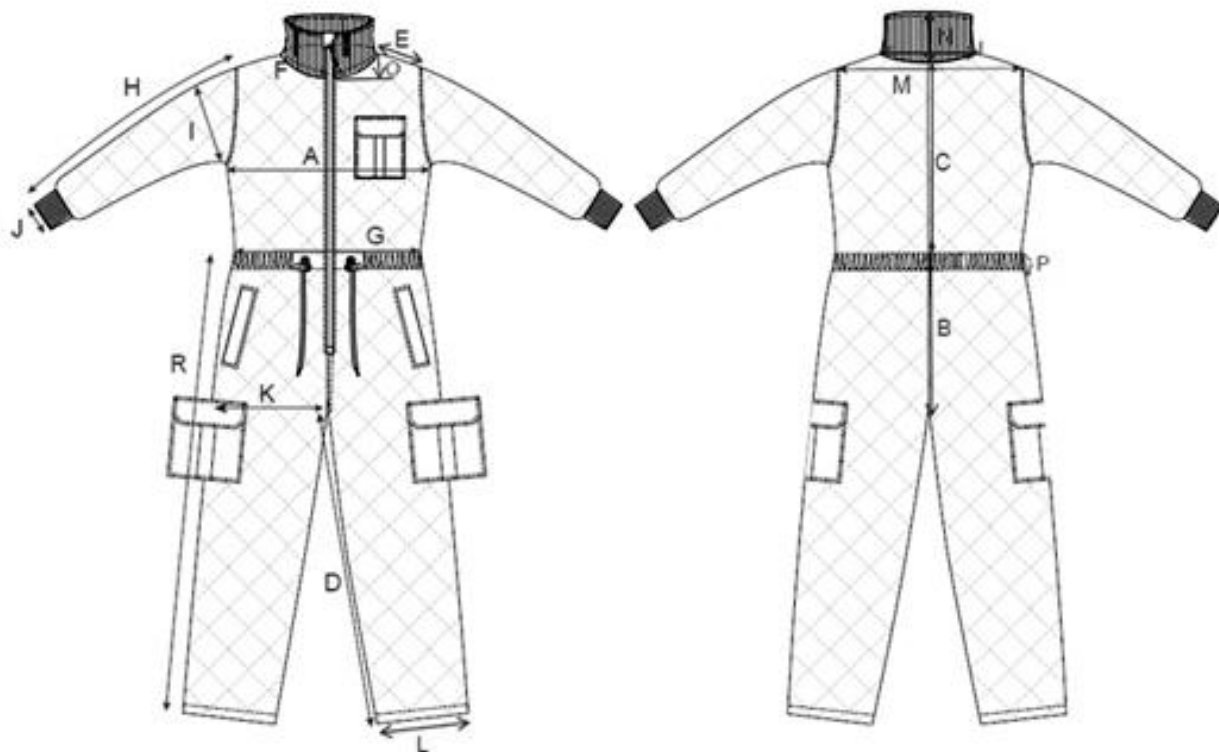

## JUMPSUITS, størrelsestabel

Mål i cm / størrelse	XS	S	M	L	XL	XXL	3XL
A Brystmål, 1/2	46	48	50	52	54	56	58
B Bagstykke (inkl. livstykke)	40,5	41,5	42,5	43,5	44,5	45,5	46,5
C Ryglængde (fra nakke til liv)	42	43	44	45	46	47	48
D Benlængde, inderst	71	72	73	74	75	76	77
E Skulder bredde	12	12,5	13	13,5	14	14,5	15
F Nakkestykke, længde	35	35	36	36	37	37	38
G Livvidde, 1/2	37	39	41	43	45	47	49
H Ærmelængde (inkl. ribkant)	60	61	62	63	64	65	66
J Ærmegab, 1/2	7,5	7,5	8	8	8,5	8,5	9
K Lårvidde, 1/2	30	31	32	33	34	35	36
L Ben åbning, 1/2	16,5	16,5	17,5	17,5	18,5	18,5	19,5
N Nakkestykke, højde	6,5	6,5	6,5	6,5	6,5	6,5	6,5
P Livstykke, højde	4,5	4,5	4,5	4,5	4,5	4,5	4,5
R Benlængde, yderst	101	103	105	107	109	111	113