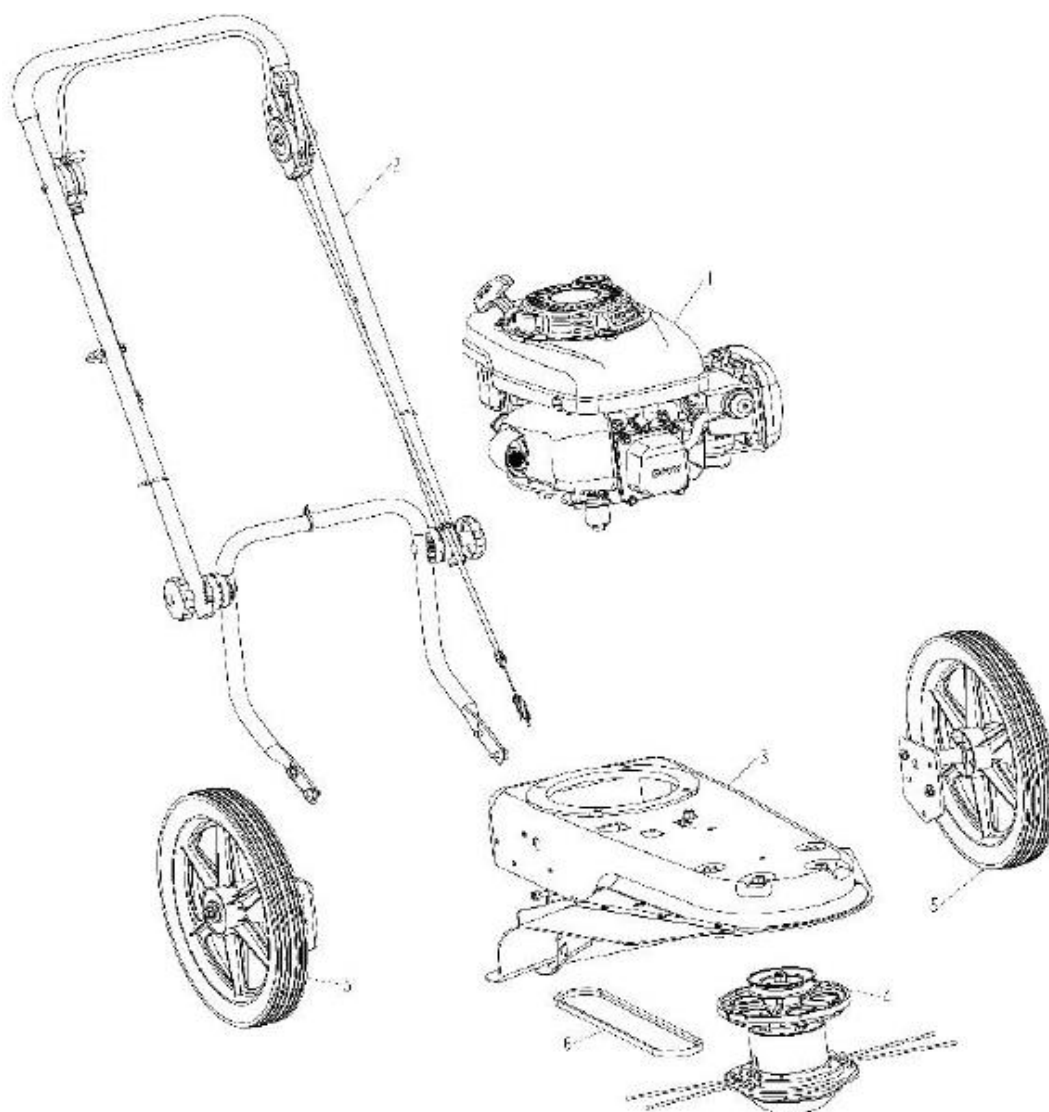

Reservedelskatalog

Varenr.: 9044732

Græstrimmer på hjul

Sdr. Ringvej 1 - 6600 Vejen - Tlf. 70 21 26 26 - Fax 70 21 26 30

www.p-lindberg.dk

Fig 1.

Pos.	Varenummer	Tekst	Antal
4	9050555	Trimmerhoved	1
6	9050556	Kilerem	1

Fig.2.

Pos.	Varenummer	Tekst	Antal
4	9050557	Hakskive	4
10	9050558	Drejegreb	2
11	9050559	Gaskabel	1
11.1	9050561	Gashåndtag	1
12	9050477	Kabel f. trimmer	1
13	9050560	Skumbeskytter	1

Fig. 3.

Pos.	Varenummer	Tekst	Antal
2	9050562	Skærm f. remskive	1
4	9050563	Remstrammersæt	1
6	9050564	Fjeder	1
12	9050565	Gummiskærm	1
13	9050566	Trimmerskærm	1
13,2	9050567	Kniv for trimmersnor	1

Fig. 4.

Pos.	Varenummer	Tekst	Antal
8	9050568	Trimmerhoved	1
11	9050478	Bundskål f. trimmerhoved	1
12	9035778	Trimmersnøre, 3,5 mm.	1
13,1	9050570	Kugleleje, special, nederst	1
13,4	9050571	Kugleleje, special, øverst	1

Fig. 9.

Pos.	Varenummer	Tekst	Antal
7	9050580	Tændspole	1

Fig. 10.

Pos.	Varenummer	Tekst	Antal
2	9050581	Rekylstart	1

Fig. 11.

Pos.	Varenummer	Tekst	Antal
18	9050582	Stopkontakt	1

Fig. 12.

Pos.	Varenummer	Tekst	Antal
2	9050583	Tankdæksel, benzintank	1
5	9050584	Benzintank	1
6	9050585	Tankhane	1