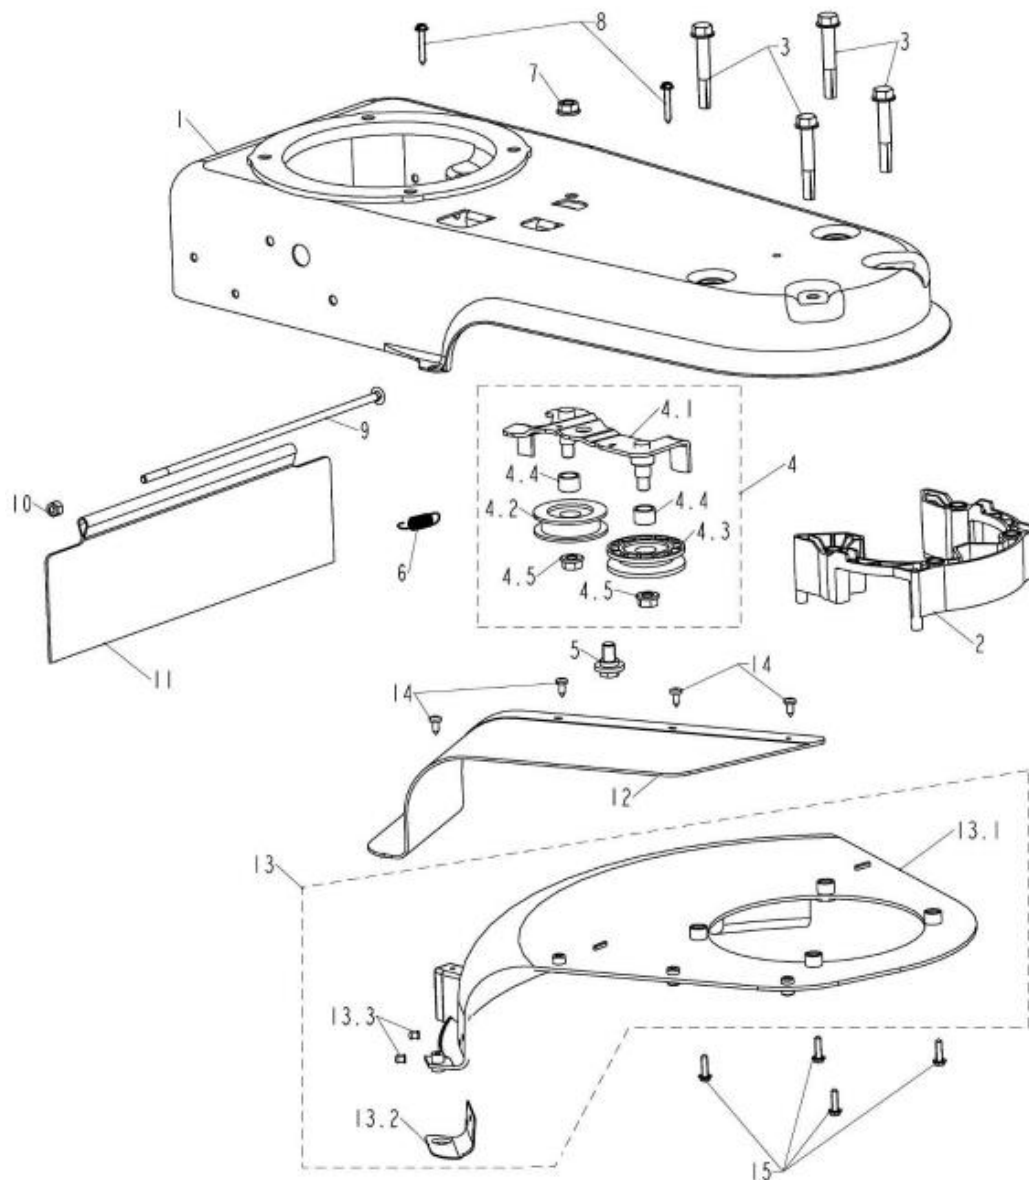

Reservedelskatalog

Varenr.: 9044732

Græstrimmer på hjul

Sdr. Ringvej 1 - 6600 Vejen - Tlf. 70 21 26 26 - Fax 70 21 26 30

www.p-lindberg.dk

Fig 1.

Pos.	Varenummer	Tekst	Antal
4	9050555	Trimmerhoved	1
6	9050556	Kilerem	1

Fig.2.

Pos.	Varenummer	Tekst	Antal
4	9050557	Hakskive	4
10	9050558	Drejegreb	2
11	9050559	Gaskabel	1
11.1	9050561	Gashåndtag	1
12	9050477	Kabel f. trimmer	1
13	9050560	Skumbeskytter	1

Fig. 3.

Pos.	Varenummer	Tekst	Antal
2	9050562	Skærm f. remskive	1
4	9050563	Remstrammersæt	1
6	9050564	Fjeder	1
12	9050565	Gummiskærm	1
13	9050566	Trimmerskærm	1
13,2	9050567	Kniv for trimmersnor	1

Fig. 4.

Pos.	Varenummer	Tekst	Antal
8	9050568	Trimmerhoved	1
11	9050478	Bundskål f. trimmerhoved	1
12	9035778	Trimmersnøre, 3,5 mm.	1
13,1	9050570	Kugleleje, special, nederst	1
13,4	9050571	Kugleleje, special, øverst	1

Fig. 9.

Pos.	Varenummer	Tekst	Antal
7	9050580	Tændspole	1

Fig. 10.

Pos.	Varenummer	Tekst	Antal
2	9050581	Rekylstart	1

Fig. 11.

Pos.	Varenummer	Tekst	Antal
18	9050582	Stopkontakt	1

Fig. 12.

Pos.	Varenummer	Tekst	Antal
2	9050583	Tankdæksel, benzintank	1
5	9050584	Benzintank	1
6	9050585	Tankhane	1