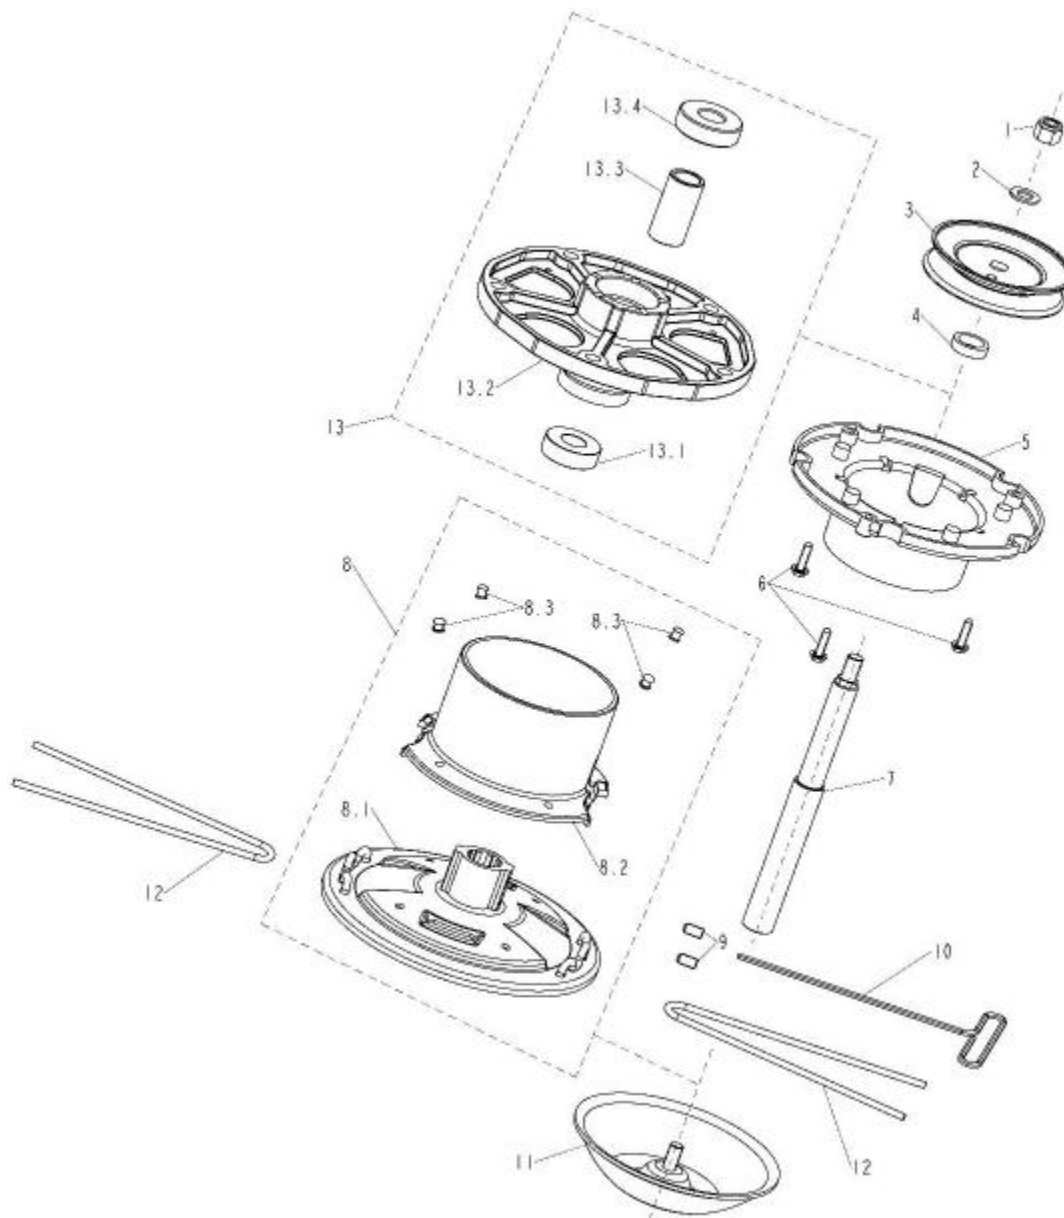

Fig.2.

Pos.	Varenummer	Tekst	Antal
4	9050557	Hakskive	4
10	9050558	Drejegreb	2
11	9050559	Gaskabel	1
11.1	9050561	Gashåndtag	1
12	9050477	Kabel f. trimmer	1
13	9050560	Skumbeskytter	1

Fig. 3.

Pos.	Varenummer	Tekst	Antal
2	9050562	Skærm f. remskive	1
4	9050563	Remstrammersæt	1
6	9050564	Fjeder	1
12	9050565	Gummiskærm	1
13	9050566	Trimmerskærm	1
13,2	9050567	Kniv for trimmersnor	1

Fig. 4.

Pos.	Varenummer	Tekst	Antal
8	9050568	Trimmerhoved	1
11	9050478	Bundskål f. trimmerhoved	1
12	9035778	Trimmersnøre, 3,5 mm.	1
13,1	9050570	Kugleleje, special, nederst	1
13,4	9050571	Kugleleje, special, øverst	1

Fig. 5.

Pos.	Varenummer	Tekst	Antal
5	9050572	Hjul	2
6	9050573	Hjulleje	4

Fig. 6.

Pos.	Varenummer	Tekst	Antal
12	9043347	Tændrør	1

Fig. 7.

Pos.	Varenummer	Tekst	Antal
1	9050574	Luftfilterindsats	1

Fig. 8.

Pos.	Varenummer	Tekst	Antal
1	9050575	Pakning, motor - indsugningsstuds	1
3	9050576	Pakning, indsugningsstuds - karburator	2
5	9050577	Karburator	1
6	9050578	Pakning, karburator - luftfilter	2
7	9050579	Primerpumpe	1

Fig. 9.

Pos.	Varenummer	Tekst	Antal
7	9050580	Tændspole	1

Fig. 10.

Pos.	Varenummer	Tekst	Antal
2	9050581	Rekylstart	1

Fig. 11.

Pos.	Varenummer	Tekst	Antal
18	9050582	Stopkontakt	1

Fig. 12.

Pos.	Varenummer	Tekst	Antal
2	9050583	Tankdæksel, benzintank	1
5	9050584	Benzintank	1
6	9050585	Tankhane	1