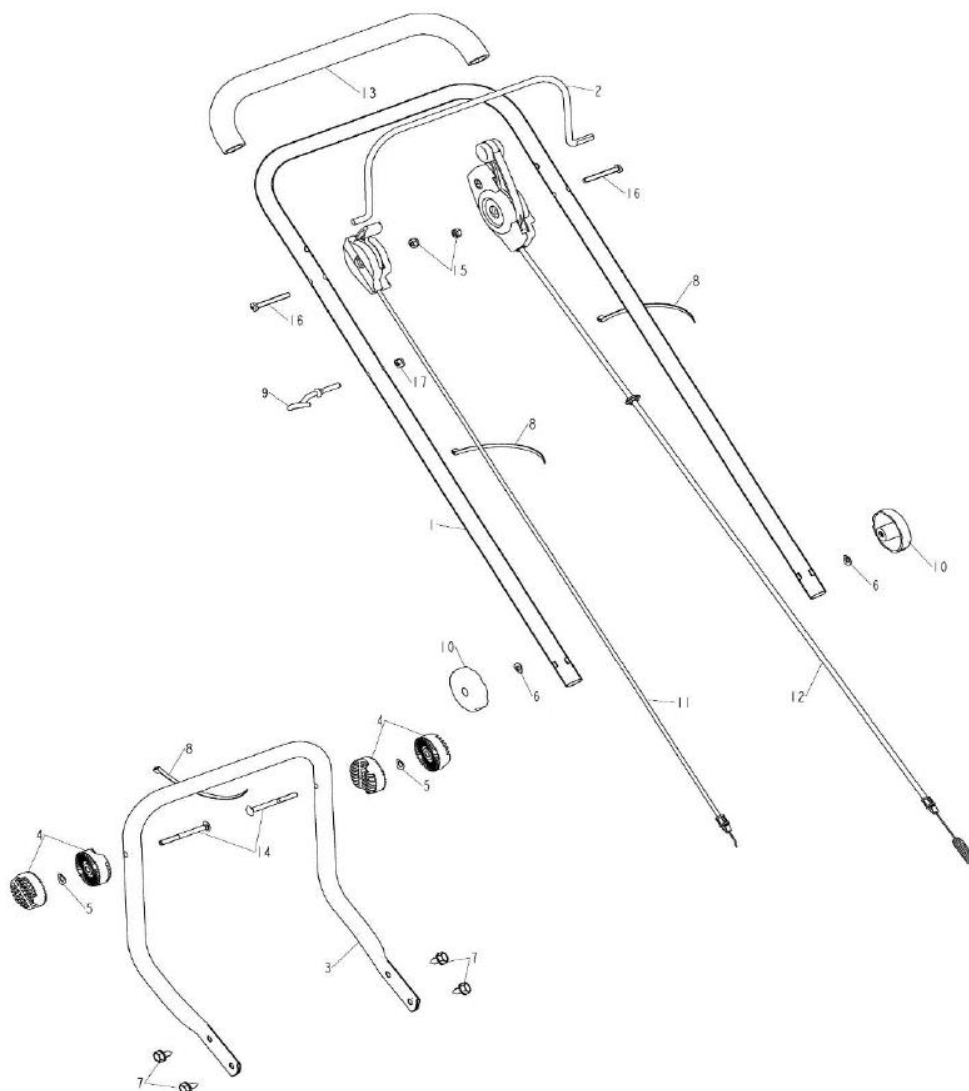

Reservedelskatalog

Varenr.: 9044732

Græstrimmer på hjul

Sdr. Ringvej 1 - 6600 Vejen - Tlf. 70 21 26 26 - Fax 70 21 26 30

www.p-lindberg.dk

Fig 1.

Pos.	Varenummer	Tekst	Antal
4	9050555	Trimmerhoved	1
6	9050556	Kilerem	1

Fig.2.

Pos.	Varenummer	Tekst	Antal
4	9050557	Hakskive	4
10	9050558	Drejegreb	2
11	9050559	Gaskabel	1
11.1	9050561	Gashåndtag	1
12	9050477	Kabel f. trimmer	1
13	9050560	Skumbeskytter	1

Fig. 3.

Pos.	Varenummer	Tekst	Antal
2	9050562	Skærm f. remskive	1
4	9050563	Remstrammersæt	1
6	9050564	Fjeder	1
12	9050565	Gummiskærm	1
13	9050566	Trimmerskærm	1
13,2	9050567	Kniv for trimmersnor	1

Fig. 4.

Pos.	Varenummer	Tekst	Antal
8	9050568	Trimmerhoved	1
11	9050478	Bundskål f. trimmerhoved	1
12	9035778	Trimmersnøre, 3,5 mm.	1
13,1	9050570	Kugleleje, special, nederst	1
13,4	9050571	Kugleleje, special, øverst	1

Fig. 9.

Pos.	Varenummer	Tekst	Antal
7	9050580	Tændspole	1

Fig. 10.

Pos.	Varenummer	Tekst	Antal
2	9050581	Rekylstart	1

Fig. 11.

Pos.	Varenummer	Tekst	Antal
18	9050582	Stopkontakt	1

Fig. 12.

Pos.	Varenummer	Tekst	Antal
2	9050583	Tankdæksel, benzintank	1
5	9050584	Benzintank	1
6	9050585	Tankhane	1