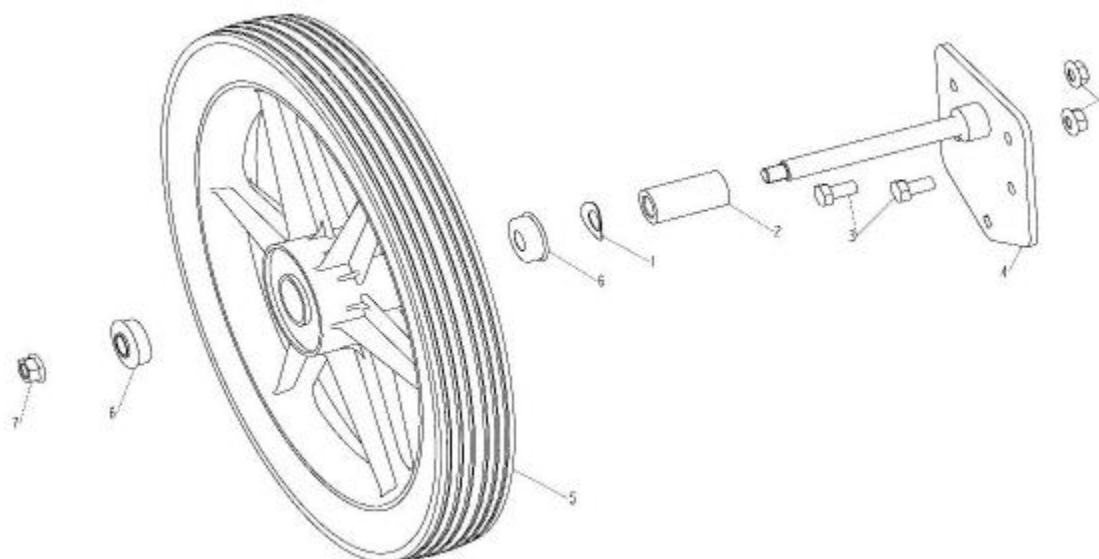

Fig. 5.

Pos.	Varenummer	Tekst	Antal
5	9050572	Hjul	2
6	9050573	Hjulleje	4