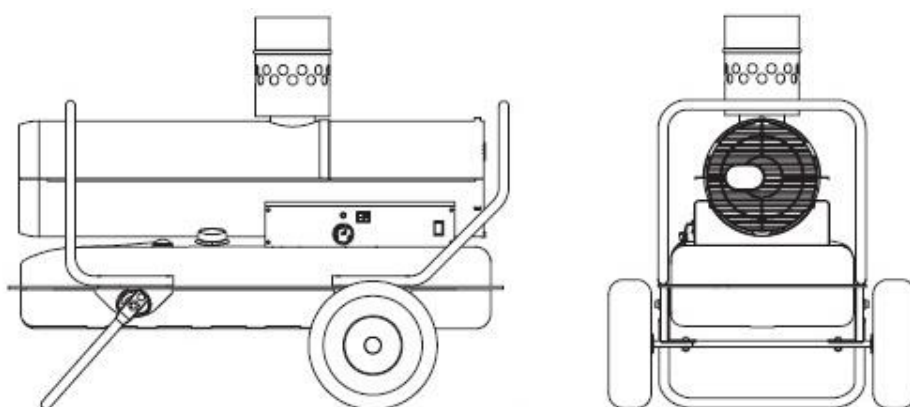

VARMEKANON MED SKORSTEN

- ZF80id

Reservedelskatalog

9058633

22.11.2024 V1

FIGUR 1

DELE TIL FIG 1

Pos	Varenr / item no	Varenavn	Item name	OE
1	N/A	Brændstoftank	FUEL TANK ASSY	TK13-008-001
3	9056118	Brændstofmåler, inkl pakning	FUEL GAUGE ASSY	TK8-003-003
3-1	N/A	Pakning	FUEL GAUGE PACKING	TK8-003-003-1
5	9056120	Tankdæksel, inkl pakning	FUEL CAP	TK13-000-005
5-1	N/A	Pakning	FUEL CAP PACKING	TK8-000-005-1
6	N/A	Strømkabel	POWER CORD	TK8-002-006
7	9056122	Kontakt, ON/OFF	POWER SWITCH	TK8-000-007
8	9056123	Display	WINDOW DISPLAY	TK8-000-008
9	N/A	Knap (termostat)	THERMOSTAT CONTROL KNOB	TK8-000-009