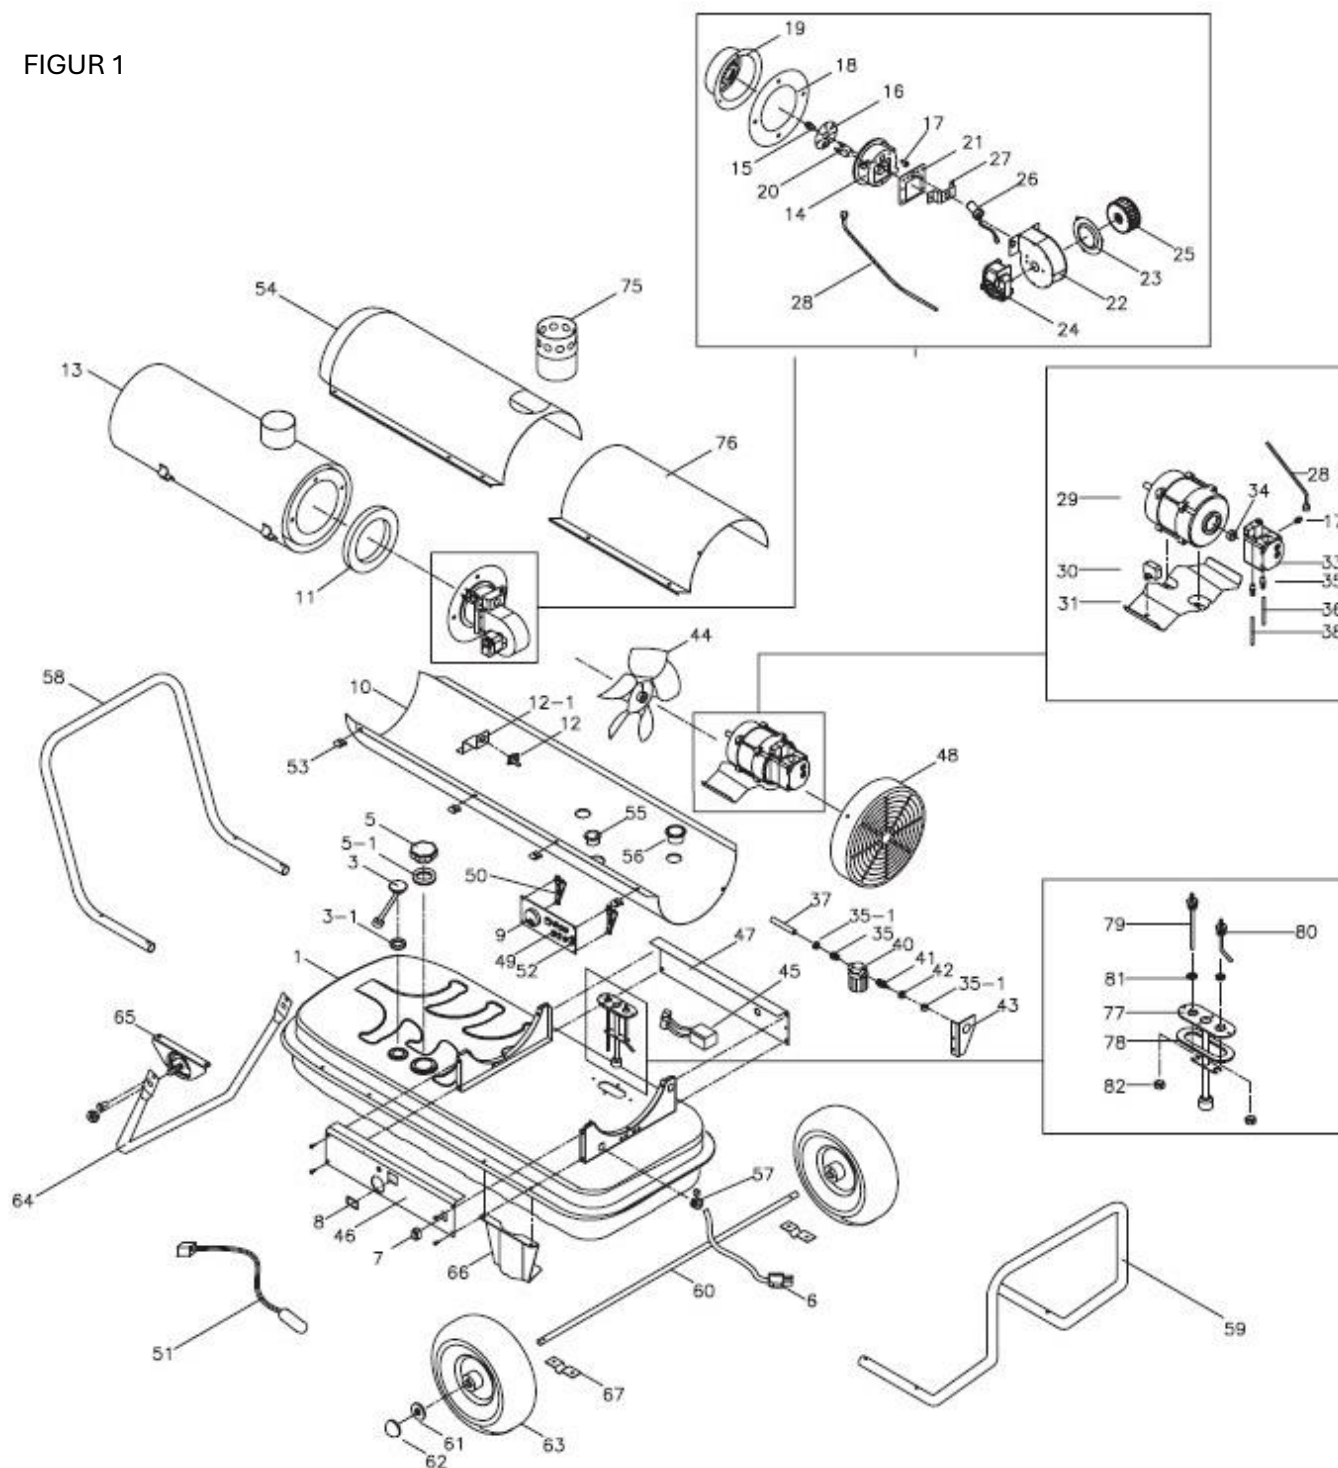

VARMEKANON MED SKORSTEN

- ZF80id

Reservedelskatalog

9058633

22.11.2024 V1

FIGUR 1

DELE TIL FIG 1

Pos	Varenr / item no	Varenavn	Item name	OE
1	N/A	Brændstoftank	FUEL TANK ASSY	TK13-008-001
3	9056118	Brændstofmåler, inkl pakning	FUEL GAUGE ASSY	TK8-003-003
3-1	N/A	Pakning	FUEL GAUGE PACKING	TK8-003-003-1
5	9056120	Tankdæksel, inkl pakning	FUEL CAP	TK13-000-005
5-1	N/A	Pakning	FUEL CAP PACKING	TK8-000-005-1
6	N/A	Strømkabel	POWER CORD	TK8-002-006
7	9056122	Kontakt, ON/OFF	POWER SWITCH	TK8-000-007
8	9056123	Display	WINDOW DISPLAY	TK8-000-008
9	N/A	Knap (termostat)	THERMOSTAT CONTROL KNOB	TK8-000-009