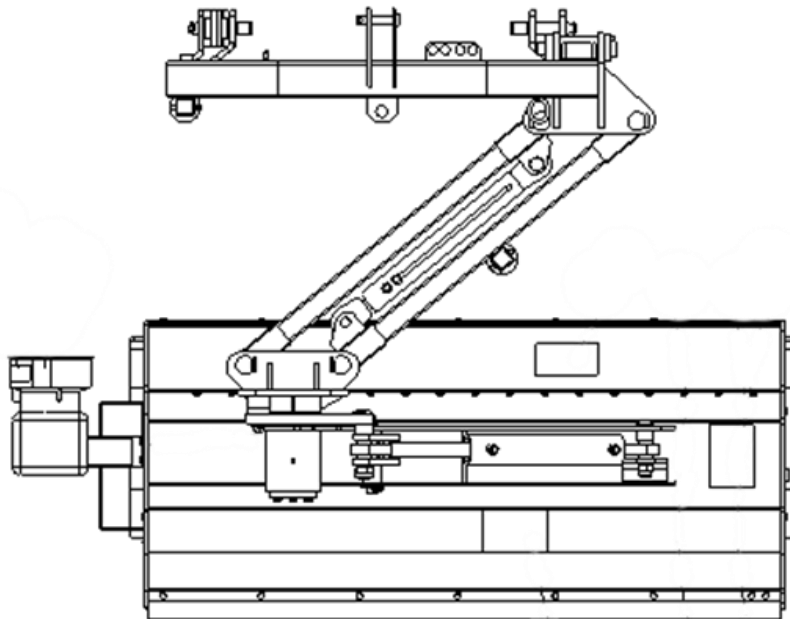

JORD & MARK

AGFK220 SLAGHACK UTAN SIDOFÖRSKJUTNING

Reservdelskatalog till
220 cm, AGFK 220 - 9063094

05.12.2023 (V2)

AGFK220
FIGUR 1

AGFK 220 – DELAR TILL FIGUR 1

Pos	Art.	Varunamn	Item name	OE	st/qty
1	9053451	Vippbeslag påkörningssäkring	SMALL HANGING WELDMENT	AGF140.031	1
2	9038518	Ringsprint	LOCKING PIN 12	-	3
3	N/A	Lyfttapp	PIN FOR LIFTING	AGF140.210	3
4	N/A	Lås	BENT PIN	1G135.00.107	2
5	N/A	Stödben	SUPPORTING FRAME	AGF220.011	1
6	9056522	3-punkts fäste	HANGING WELDMENT	AGF220.016	1
7	9063498	Toppstångsbult	PIN SHAFT	-	1
8	9044184	Sprint	PIN (L)	AGF140.101	4
9	9044186	Låsmutter M30x2	LOCKING NUT M30X2	GB/T889.1-2000 M30X2	6
10	N/A	Beslag	SWAY SEAT	AGF140.017	1
11	9056524	Sprint	PIN (S)	AGF140.106	1
12	N/A	Fetnippel M10x1	OIL CUP M10X1	JB/T7940.1-95 M10X1	7
13	9045008	Bussning 40x44x50	BUSHING 40X44X50	SF-2/40X44X50	8
14	N/A	Parallellarm	FRONT SWINGING ARM	AG220.018	1
15	N/A	Bult M24x100	BOLT M24X100	GB/T5782-2000 M24X100	2
16	N/A	Låsmutter M24	LOCKING NUT M24	GB/T889.1-2000 M24	3
17	N/A	Parallellarm	REAR SWINGING ARM	AGF220.019	1
18	N/A	Propp	COVER (B)	AGF140.108	2
19	N/A	Stödben	SUPPORTING FRAME	AGF220.011	1
20	9020537	Fjädersprint	R PIN 3.2	-	2
21	9050204	Planbricka 12 mm	PLAIN WASHER 12	-	10
22	9050215	Låsmutter M10	LOCKING NUT M10	-	40
23	9050203	Planbricka 10 mm	PLAIN WASHER 10	-	42
24	N/A	Fästplåt för gummiridå	PRESS PLATE	AGF220.109	2
25	9056526	Gummiridå	RUBBER PLATE	AGF220.110	1
26	9050241	Bult M10x30	BOLT M10X30	-	42
27	N/A	Sprint 3.2x25	SPLITPIN3.2X25	GB/T91-2000 2X25	2
28	9050202	Planbricka 8 mm	PLAIN WASHER 8	-	4
29	9049897	Säkerhetskedja	LINK	-	92
30	9046948	Avståndsbussning	SLEEVE	AGF140.111	93
31	9056527	Axel för kedja	SHAFT FOR LINK	AGF220.101	1
69	9068215	Krok	HOOK	EFGC125.124	1
70	9060692	Cylinder för parallellarm	CYLINDER PARALLER	AGF220.021	1