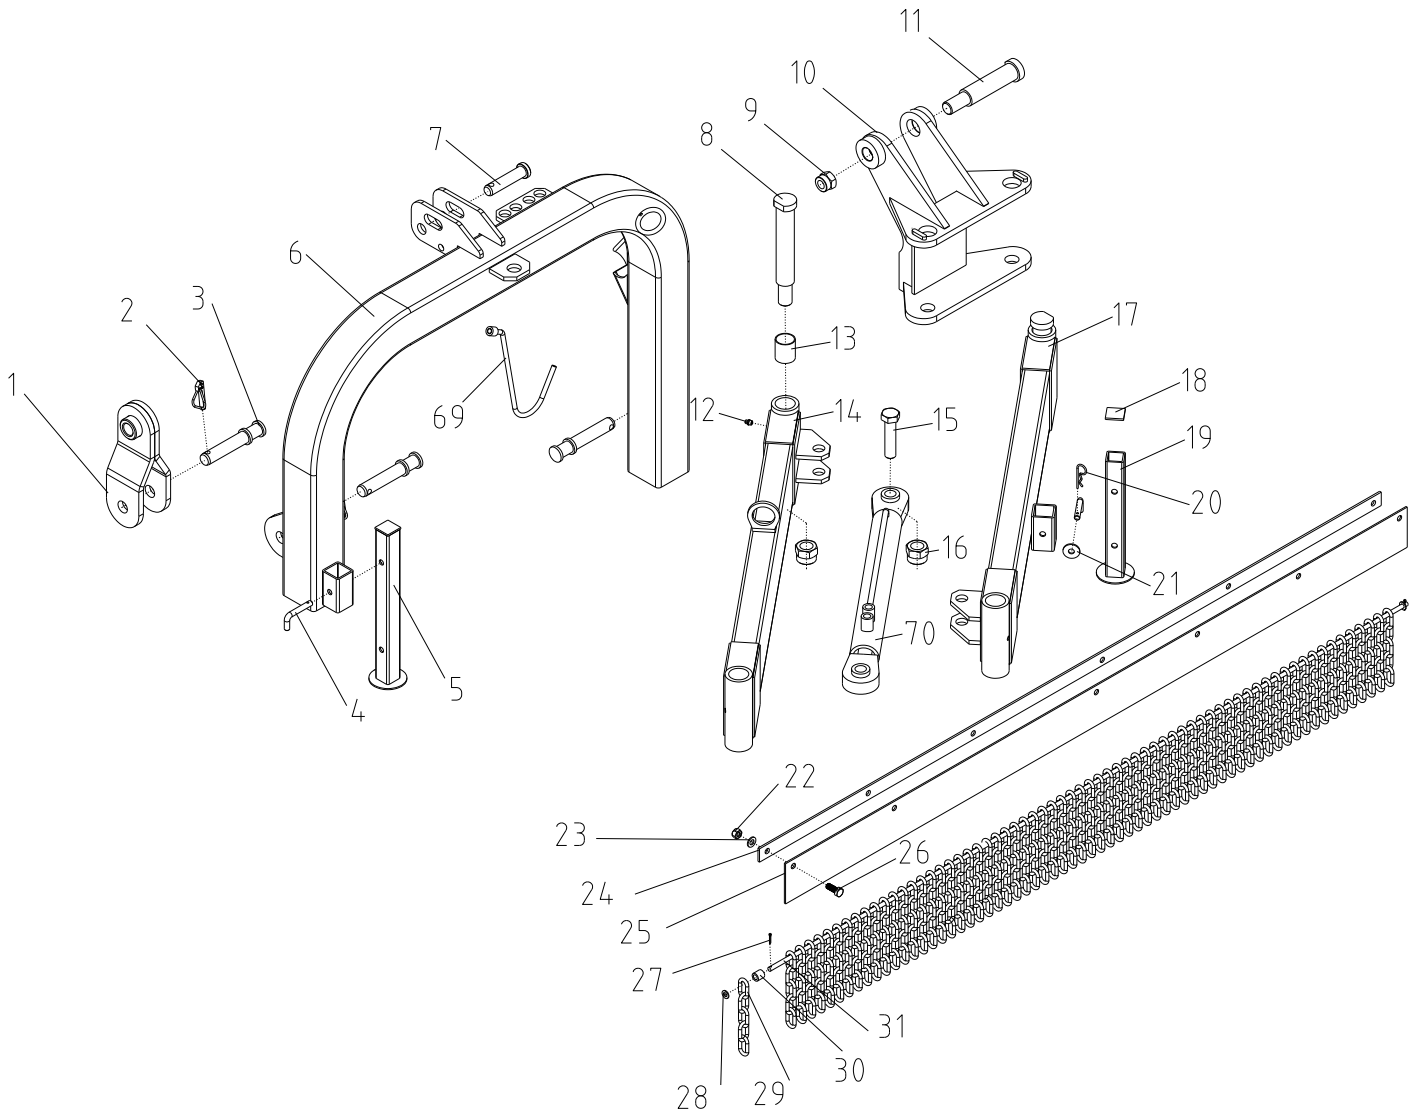

JORD & MARK

AGFK220 SLAGHACK UTAN SIDOFÖRSKJUTNING

Reservdelskatalog till
220 cm, AGFK 220 - 9063094

05.12.2023 (V2)

AGFK220
FIGUR 1

AGFK 220 – DELAR TILL FIGUR 1

Pos	Art.	Varunamn	Item name	OE	st/qty
1	9053451	Vippbeslag påkörningssäkring	SMALL HANGING WELDMENT	AGF140.031	1
2	9038518	Ringsprint	LOCKING PIN 12	-	3
3	N/A	Lyfttapp	PIN FOR LIFTING	AGF140.210	3
4	N/A	Lås	BENT PIN	1G135.00.107	2
5	N/A	Stödben	SUPPORTING FRAME	AGF220.011	1
6	9056522	3-punkts fäste	HANGING WELDMENT	AGF220.016	1
7	9063498	Toppstångsbult	PIN SHAFT	-	1
8	9044184	Sprint	PIN (L)	AGF140.101	4
9	9044186	Låsmutter M30x2	LOCKING NUT M30X2	GB/T889.1-2000 M30X2	6
10	N/A	Beslag	SWAY SEAT	AGF140.017	1
11	9056524	Sprint	PIN (S)	AGF140.106	1
12	N/A	Fetnippel M10x1	OIL CUP M10X1	JB/T7940.1-95 M10X1	7
13	9045008	Bussning 40x44x50	BUSHING 40X44X50	SF-2/40X44X50	8
14	N/A	Parallellarm	FRONT SWINGING ARM	AG220.018	1
15	N/A	Bult M24x100	BOLT M24X100	GB/T5782-2000 M24X100	2
16	N/A	Låsmutter M24	LOCKING NUT M24	GB/T889.1-2000 M24	3
17	N/A	Parallellarm	REAR SWINGING ARM	AGF220.019	1
18	N/A	Propp	COVER (B)	AGF140.108	2
19	N/A	Stödben	SUPPORTING FRAME	AGF220.011	1
20	9020537	Fjädersprint	R PIN 3.2	-	2
21	9050204	Planbricka 12 mm	PLAIN WASHER 12	-	10
22	9050215	Låsmutter M10	LOCKING NUT M10	-	40
23	9050203	Planbricka 10 mm	PLAIN WASHER 10	-	42
24	N/A	Fästplåt för gummiridå	PRESS PLATE	AGF220.109	2
25	9056526	Gummiridå	RUBBER PLATE	AGF220.110	1
26	9050241	Bult M10x30	BOLT M10X30	-	42
27	N/A	Sprint 3.2x25	SPLITPIN3.2X25	GB/T91-2000 2X25	2
28	9050202	Planbricka 8 mm	PLAIN WASHER 8	-	4
29	9049897	Säkerhetskedja	LINK	-	92
30	9046948	Avståndsbussning	SLEEVE	AGF140.111	93
31	9056527	Axel för kedja	SHAFT FOR LINK	AGF220.101	1
69	9068215	Krok	HOOK	EFGC125.124	1
70	9060692	Cylinder för parallellarm	CYLINDER PARALLER	AGF220.021	1