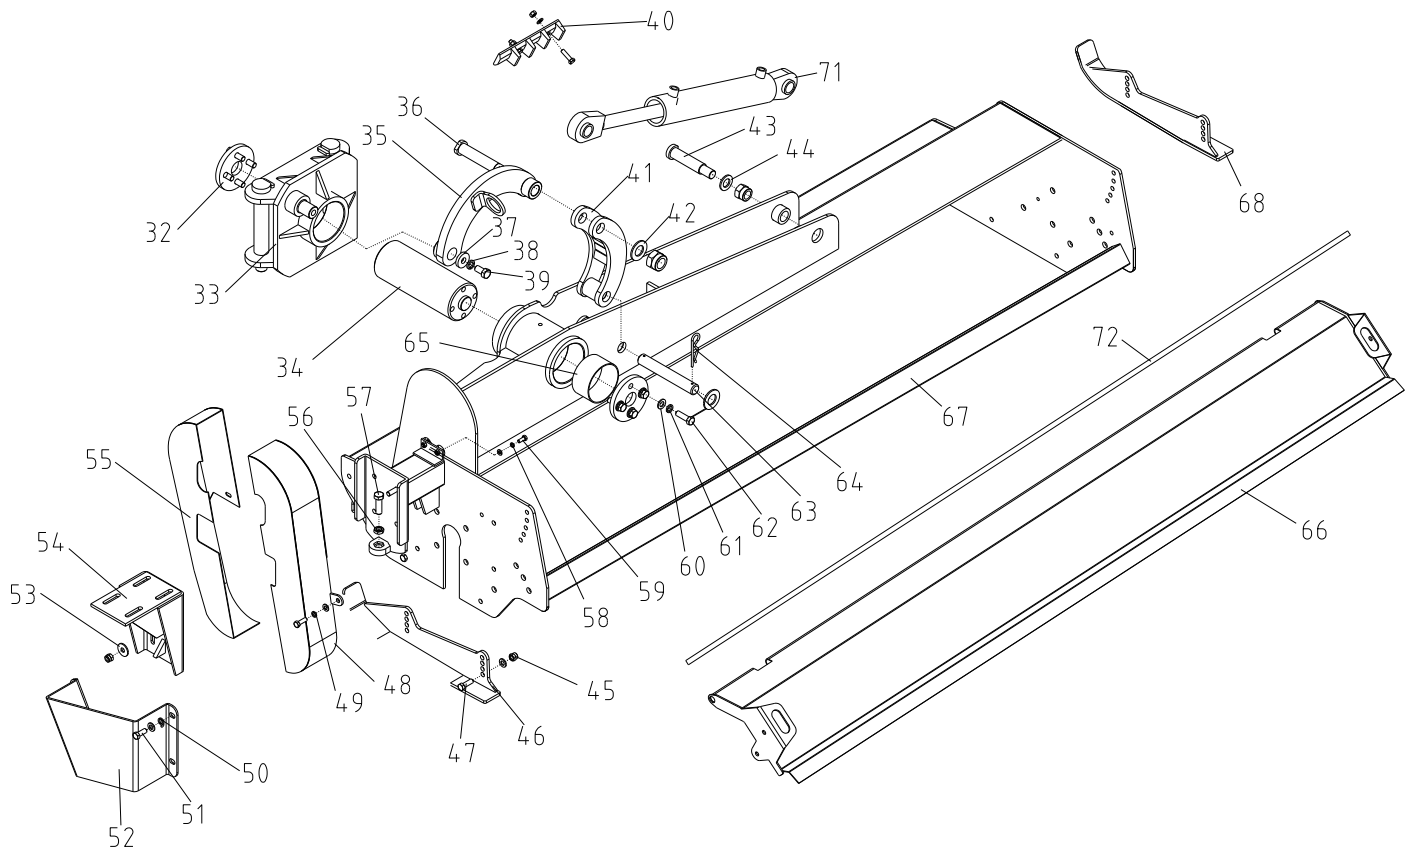

AGFK 220
FIGUR 2

AGFK 220 – DELAR TILL FIGUR 2

Pos	Art.	Varunamn	Item name	OE	st/qty
32	9043108	Låsbricka för kopplingstapp	COVER	AGF140.105	2
33	9056528	Axel	ROTATING SHAFT	AGF220.025	1
34	9057721	Vridbar kopplingstapp	SHAFT	AGF220.105	1
35	9056529	Vippbeslag	THE MOON PLATE	AGF220.027	1
36	9056530	Toppbult	TOP PIN	AGF220.106	1
37	9056531	Bricka kraftig	THICK WASHER	AGF220.104	1
38	N/A	Fjäderbricka Ø16	SPRING WASHER 16	GB/T93-2002 16	1
39	9050258	Bult M16x30	BOLT M16X30	-	1
40	9056532	Plattjärn	CAST PLATE	AGF140.204	11
41	9056533	Vippbeslag dubbel	PUSH PEDAL	AGF220.037	1
42	N/A	Planbricka 30 mm	PLAIN WASHER 30	GB/T97.1-2002 30	3
43	9056534	Sprint botten	BOTTOM PIN	AGF220.103	1
44	N/A	Planbricka 24 mm	PLAIN WASHER 24	GB/T97.1-2002 24	3
45	9050216	Låsmutter M12	LOCKING NUT M12	-	8
46	9043084	Släpsko vänster	BASE PLATE (L)	AGF140.028	1
47	N/A	Bult M12x35	BOLT M12X35	GB/T5782-2000 M12X35	7
48	9056535	Remskärm höger	BELT COVER (R)	AGF140.014A	1
49	N/A	Fjäderbricka 10 mm	SPRING WASHER 10	GB/T93-2002 10	2
50	N/A	Fjäderbricka 12 mm	SPRING WASHER 12	GB/T93-2002 12	4
51	9050250	Bult M12x30	BOLT M12X30	-	4
52	9056536	Remskiva skärm	BELT PULLEY COVER	AGF220.036A	1
53	9050202	Planbricka 8 mm	PLAIN WASHER 8	-	4
54	9056537	Justerbar ram för växellåda	ADJUSTING FRAME FOR GEAR BOX	AGF140.026	1
55	9056538	Remskärm vänster	BELT COVER (L)	AGF140.013A	1
56	9050210	Mutter M16x1,5	NUT M16X1.5	-	1
57	9050260	Bult, M16x1,5x50	BOLT M16X1.5X50	-	1
58	N/A	Fjäderbricka 8 mm	SPRING WASHER 8	GB/T93-2002 8	2
59	9050231	Bult M8x20	BOLT M8X20	-	2
60	N/A	Planbricka 14 mm	PLAIN WASHER 14	GB/T97.1-2002 14	8
61	N/A	Fjäderbricka 14 mm	SPRING WASHER 14	GB/T93-2002 14	8
62	N/A	Bult M14x45	BOLT M14X45	GB/T5782-2000 M14X45	8
63	9056539	Axel	SHAFT	AGF220.107	1
64	N/A	Ringsprint	R PIN	WD70.102 5	2
65	9043109	Bussning 110x115x60	BUSHING 110X115X60	SF-2 110X115X60	3
66	N/A	Gummiridå	BAFFLE WELDMENT	AGF-K220.1000.200	1
67	N/A	Chassi	THE COVER WELDMENT	AGF220.015	1
68	9043094	Släpsko, höger	BASE PLATE (R)	AGF140.029	1
71	9060693	Cylinder	CYLINDER ROTATE	AGF220.024	1
72	N/A	Skyddsplåt, 220cm	CONNECTING PIPE	KDK220.01.102	1