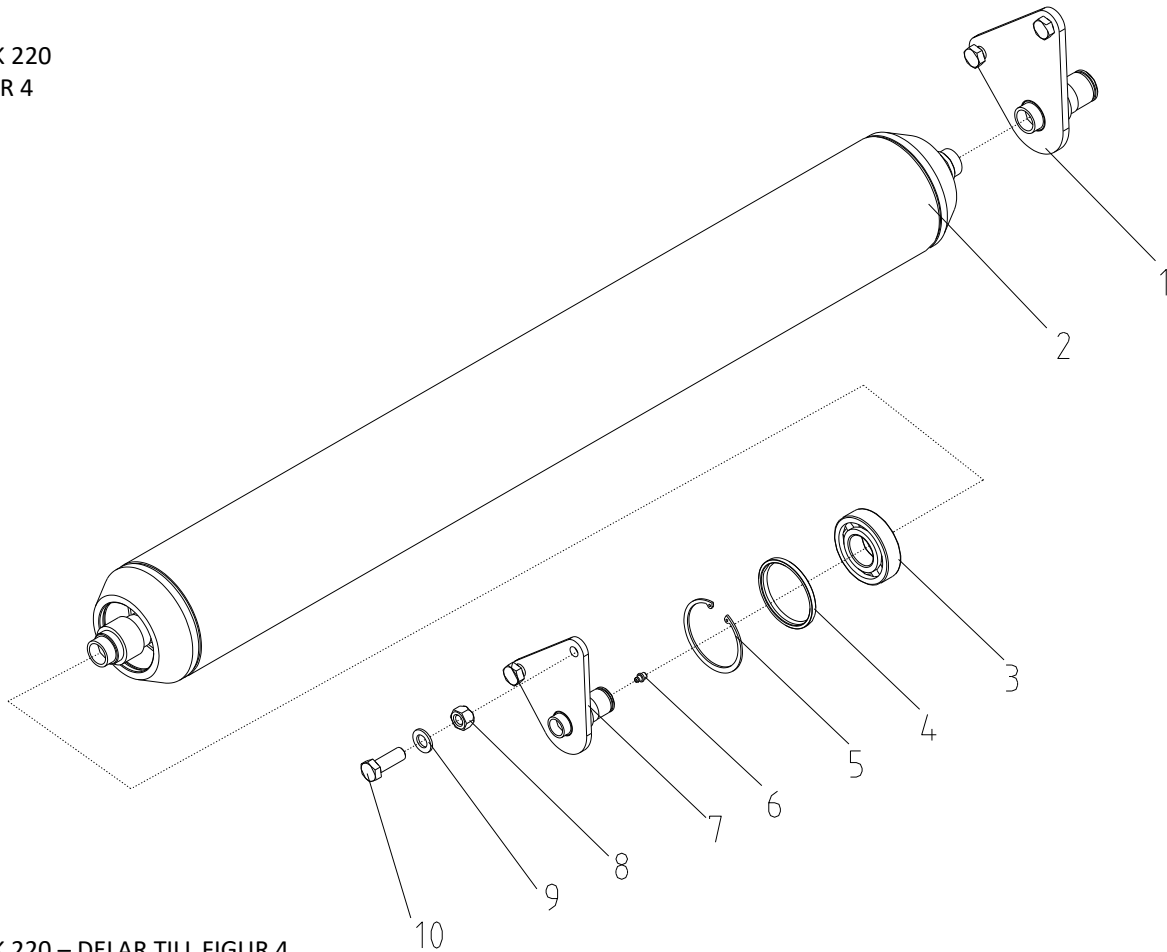

AGFK 220
FIGUR 4

AGFK 220 – DELAR TILL FIGUR 4

Pos	Art.	Varunamn	Item name	OE	st/qty
1	9043088	Axeltapp för rulle - höger	SUPPORT FOR ROLLER (R)	AGF140.033	1
2	9056548	Bakrulle	ROLLER WELDMENT	AGF220.022	1
3	9038582	Lager	BEARING	GB/T276-94	2
4	9043085	Packbox 40x90x10	OIL SEAL 40X90X10	GB13871-94 40X90X10	2
5	9048902	Låsring, inv. (90)	CIRCLIP 90	GB/T893.1-86 90	2
6	N/A	Smörjnippel, M10x1	OIL CUP	JB/T7940.1-95 M10X1	2
7	9043089	Axeltapp för rulle - vänster	SUPPORT FOR ROLLER (L)	AGF140.032	1
8	9050217	Låsmutter M16	LOCKING NUT M16	-	4
9	9050205	Planbricka 16 mm	PLAIN WASHER 16	-	4
10	N/A	Bult M16x45	BOLT M16X45	GB/T5782-2000 M16X45	4