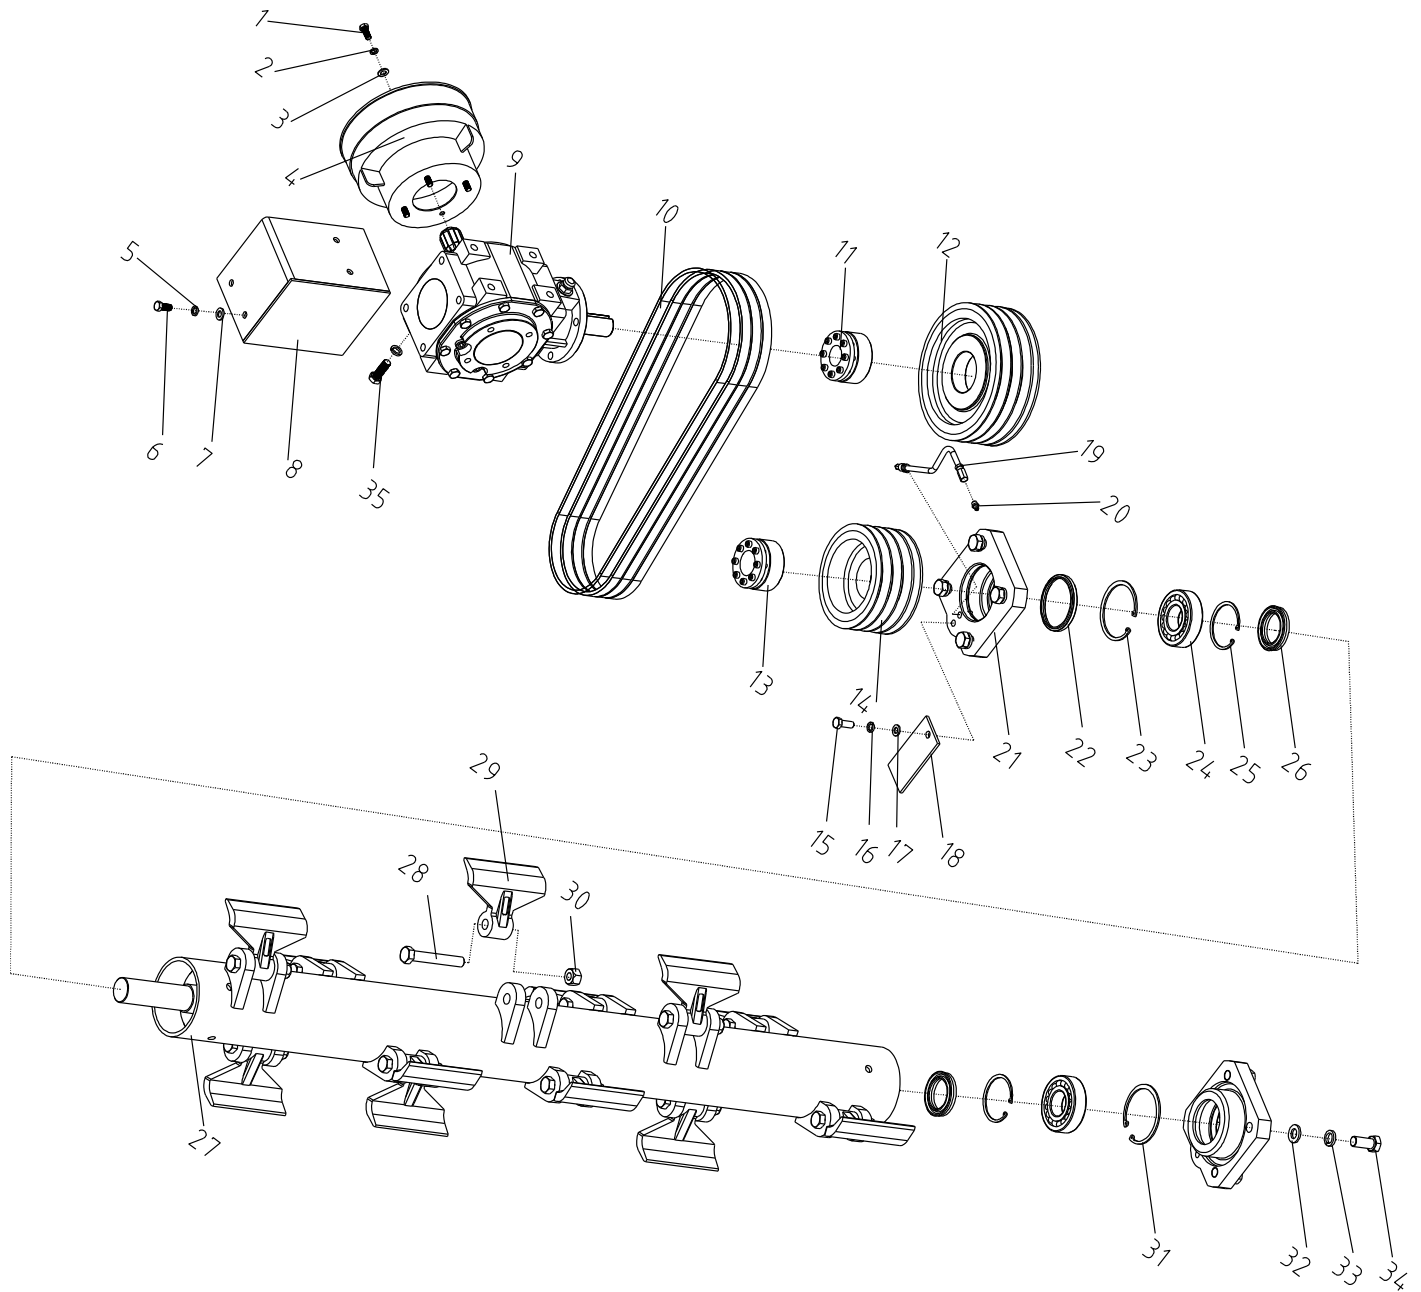

AGFK 220
FIGUR 3

AGFK 220 – DELAR TILL FIGUR 3

Pos	Art.	Varunamn	Item name	OE	st/qty
1	9050231	Bult M8x20	<i>BOLT M8X20</i>	-	4
2	N/A	Fjäderbricka 8 mm	<i>SPRING WASHER 8</i>	GB/T93-2002 8	4
3	9050202	Planbricka 8 mm	<i>PLAIN WASHER 8</i>	-	4
4	9043079	PTO-skärm	<i>GUARD SHADE</i>	FM150.120	1
5	N/A	Fjäderbricka 12 mm	<i>SPRING WASHER 12</i>	GB/T93-2002 12	8
6	9050250	Bult M12x30	<i>BOLT M12X30</i>	-	4
7	9050204	Planbricka 12 mm	<i>PLAIN WASHER 12</i>	-	8
8	9057722	Skärm växellåda	<i>GEAR BOX COVER</i>	AGF140.035	1
9	9056541	Växellåda	<i>GEAR BOX ASSEMBLY</i>	TS50.300Z.03	1
10	9052858	Kilrem SPB1393	<i>STRAP SPB1393</i>	GB/T1154-97 SPB1393	4
11	9043100	Taperlock för växellåda	<i>SWELLABLE SLEEVE</i>	JB/T7934Z3 33X80	1
12	9056542	Remskiva stor – 4 spår	<i>BIG BELT PULLEY</i>	AGF220.203	1
13	9043095	Taperlock för slagvals	<i>SWELLABLE SLEEVE</i>	JB/T7934Z3 40X80	1
14	9056543	Remskiva lilla – 4 spår	<i>SMALL BELT PULLEY</i>	AGF220.202	1
15	N/A	Bult M10x25	<i>BOLT M10X25</i>	GB/T5782-2000 M10X25	1
16	N/A	Fjäderbricka 10 mm	<i>SPRING WASHER 10</i>	GB/T93-2002 10	1
17	9050203	Planbricka 10 mm	<i>PLAIN WASHER 10</i>	-	1
18	N/A	Skärm	<i>FENDER</i>	AGF140.209	1
19	9056544	Oljeslang / rör	<i>OIL PIPE</i>	AGF140.034	1
20	N/A	Fetnippel	<i>OIL CUP</i>	GB/T1152-89 M10X1	2
21	9043093	Lagerhus	<i>BEARING SEAT</i>	AGF140.104	2
22	9043085	Packbox	<i>OIL SEAL</i>	GB/T13871-94 40X90X10	1
23	9048902	Låsring, inv. (90)	<i>CIRCLIP</i>	GB/T893.1-86 90	2
24	9043092	Lager	<i>BEARING</i>	GB/T281-94 1308	2
25	9048903	Låsring, inv. (80)	<i>CIRCLIP</i>	GB/T893.1-86 80	2
26	9043091	Packbox 45x80x10	<i>OIL SEAL</i>	GB/T13871-94 45X80X10	2
27	9056546	Huvudaxel 220 cm	<i>BLADE AXLE WELDMENT</i>	AGF220.023A	1
28	9043086	Bult M16x1.5x100	<i>BOLT M16X1.5X100</i>	-	20
29	9043087	Slaga 140 mm	<i>HOE</i>	AGF140.201	20
30	N/A	Låsmutter M16	<i>LOCKING NUT</i>	GB/T889.1-2000 M16X1,5	20
31	9056547	Låsring	<i>CIRCLIP</i>	GB/T894.1-86 40	1
32	9050205	Planbricka 16 mm	<i>PLAIN WASHER 16</i>	-	8
33	N/A	Fjäderbricka	<i>SPRING WASHER 16</i>	GB/T93-2002 16	8
34	N/A	Bult M16x35	<i>BOLT M16X35</i>	-	8
35	N/A	Bult M12x35	<i>BOLT M12X35</i>	-	4