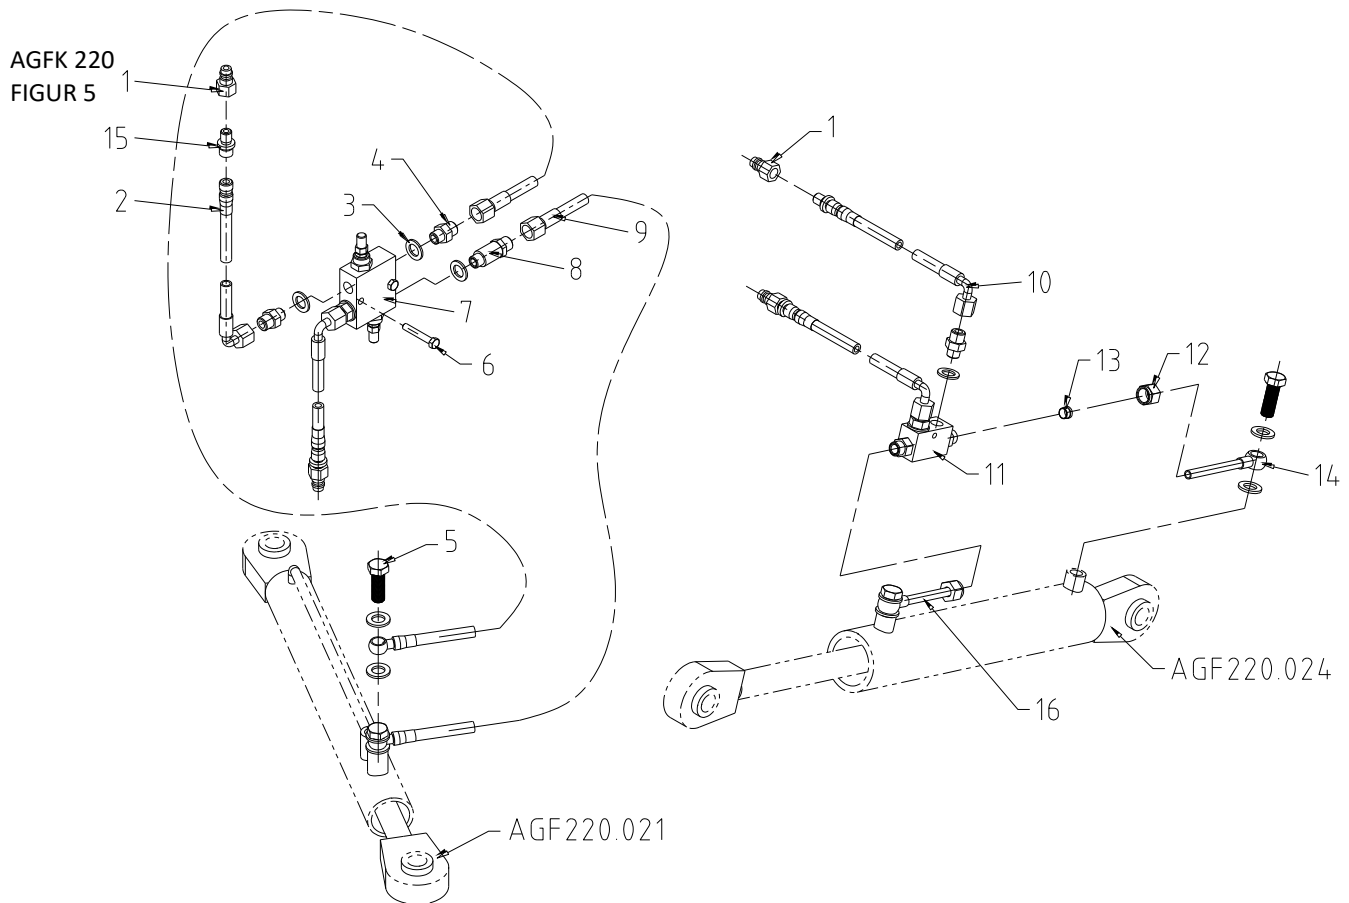

AGFK 220 – DELAR TILL FIGUR 5

Pos	Art.	Varunamn	Item name	OE	st/qty
1	9046997	Lynkoppling ½"	QUICK CONNECTOR R 1/2"	GB/T8606-2000 R1/2"	4
2	9056549	Oljeslang	OIL PIPE	AGF140.041	2
3	9043104	Oljepackning 16	SEAL WASHER 16	JB/T 982-1977 16	14
4	9046994	Bröstnippel, kort	SHORT ADAPTOR	G3/8-M18x1.5A	5
5	9045082	Bult M16x1.5x45	HOLLOW BOLT M16X1.5	GB/T 3451-83 M16X1,5X45	4
6	9050233	Bult M8x40	BOLT M8X40	-	2
7	9046993	Chockventil, dubbel	VALVE	DRV-S-L1-015	1
8	9046995	Bröstnippel, lång	LONG ADAPTOR	G3/8-M18x1.5A(L=64)	1
9	9056550	Hydraulikslang	OIL PIPE	AGF140.043	2
10	9047024	Hydraulikslang	OIL PIPE	AGF140.044	2
11	9046998	Kontraventil, dubbel (pilotstyrd)	VALVE	VRDD015	1
12	9047001	Bröstnippel, 3/8"xM18	NUT	AGF140.403	1
13	9047000	Mutter M18	BUSHING	AGF140.404	1
14	9068062	Skärring Ø12	ADAPTOR WELDMENT	AGF140.16Q L=66	1
15	N/A	Nippel	ADAPTOR	M18x1.5A-R1/2	4
16	N/A	Hydraulikslang, kort	SHORT OIL PIPE	AGF140.048	1