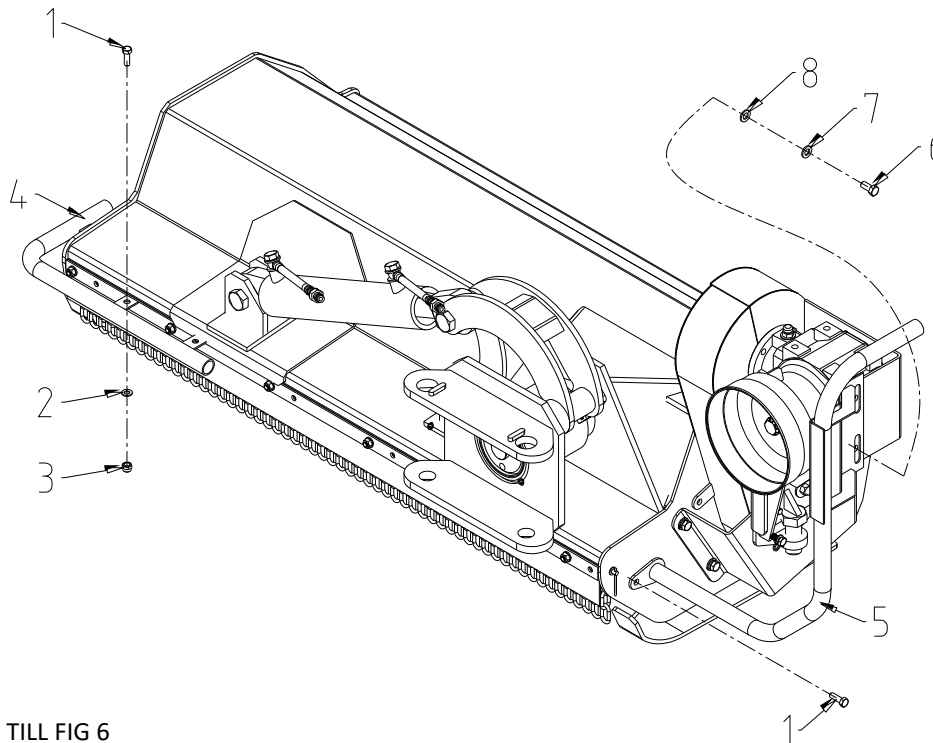

AGFK 220
FIGUR 6

AGFK 220 DELAR TILL FIG 6

Pos	Art.	Varunamn	Item name	OE	st/qty
1	9050241	Bult M10x30	<i>BOLT M10X30</i>	GB/T5783-2000 M10X30	4
2	9050203	Planbricka 10 mm	<i>PLAIN WASHER 10</i>	GB/T97.1-2002 10	7
3	9050215	Låsmutter M10	<i>LOCKING NUT M10</i>	GB/T889.1-2000 M10	3
4	9068903	Skyddsåge, höger	<i>GUARDRAIL WELDMENT (R)</i>	AGF140.045HL	1
5	9068904	Skyddsåge, vänster	<i>GUARDRAIL WELDMENT (L)</i>	AGF140.046HL	1
6	N/A	Bult M12x25	<i>BOLT M12X25</i>	GB/T5783-2000 M12X25	1
7	N/A	Fjäderbricka 12 mm	<i>SPRING WASHER 12</i>	GB/T93-87 12	1
8	9050204	Planbricka 12 mm	<i>PLAIN WASHER 12</i>	GB/T97.1-2002 12	1

Extra delar – ej illustrerat

Art.	Varunamn	Item name	OE	st/qty
9054037	Flödesventil	<i>FLOW CONTROL VALVE</i>	-	1
9047378	Packning för PTO	<i>PTO LOCK</i>	-	2
9055231	Brytbult, M10x70	<i>SAFETY PIN / BOLT</i>	-	1
9047376	Kraftöverföringsaxel	<i>PTO-SHAFT, ASSY</i>	-	1
9050799	Skyddsror, PTO	<i>OUTER GUARD</i>	T7NS-YS-07-SB*1850	1
9065232	Strypventil komplett	<i>VALVE KIT, ASSY</i>	-	1

Vi förbehåller oss rätten att ändra de tekniska parametrarna och specifikationerna för denna produkt utan föregående meddelande