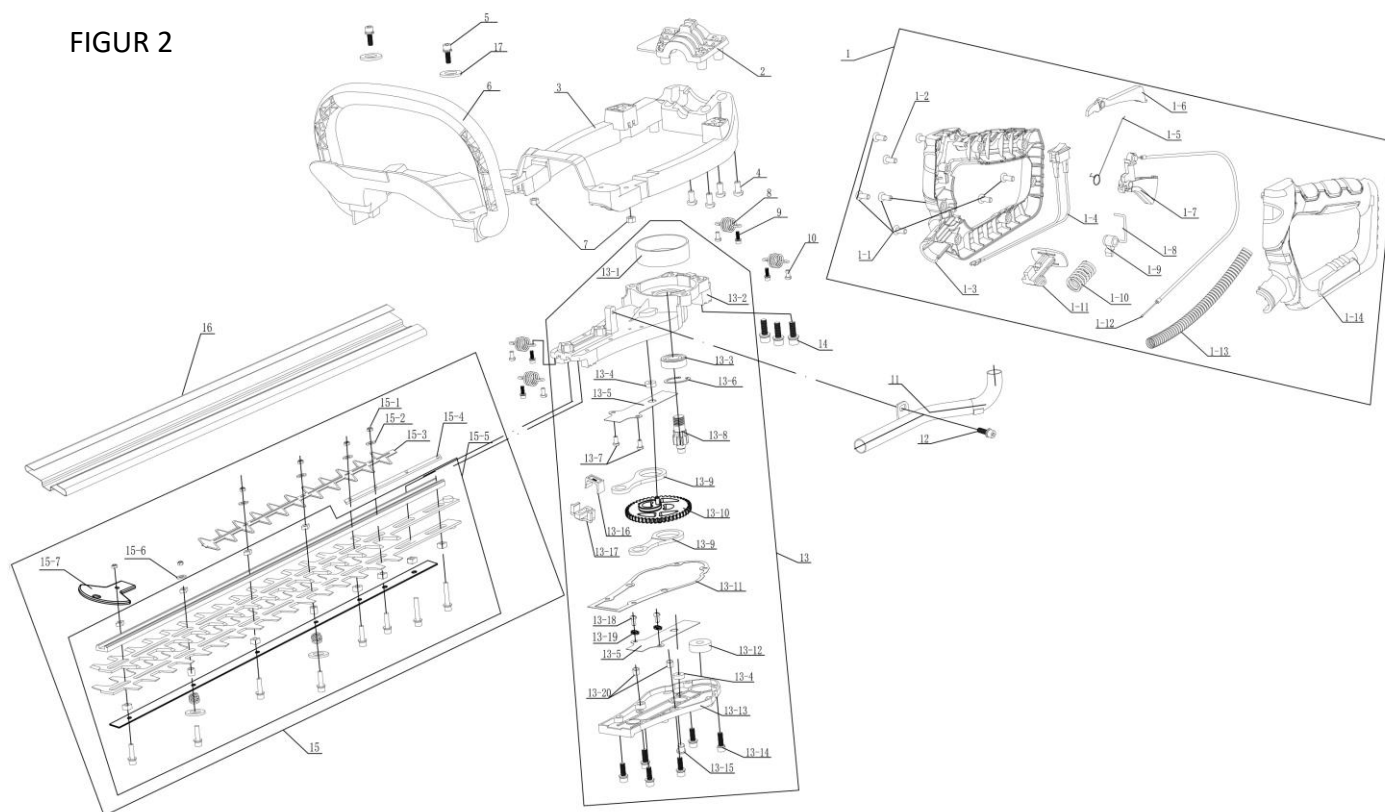

FIGUR 2

DELAR TILL FIG 2

Pos	Art.	Varunamn	Item name	OE	st / qty
1	9069871	Handtag, bak - komplett	REAR HANDLE AND BASE ASSY	80101054-08	1
2	N/A	Handtag	REAR HANDLE AND BASE	230201763	1
3	N/A	Antivibrationsplatta	ANTI-VIBRATON BASE	230201112	1
4	N/A	ST4,8x16 skruv	ST4.8X16-H-F SCREW	320200018	4
5	N/A	M5x30 skruv	M5X30 HEX SCREW	320200051	2
6	9069872	Handtag, fram	HANDLE	230300357	1
7	N/A	M5 mutter	M5 NUT	320400004	2
8	N/A	Antivibrationsfjäder	ANTI-VIBRATION SPRING	331100139	4
9	N/A	M5x20 skruv	M5X20 SCREW	320300006	4
10	N/A	ST4,8x16 skruv	ST4.8X16-H-F SCREW	320200019	4
11	N/A	Avgasrör	EXHAUST PIPE	80201487-01	1
12	N/A	M5x14 skruv	M5X14 HEX SCREW	320300043	1
13	9069873	Växellåda, komplett	GEAR CASE ASSY.	80101059-03	1
14	N/A	M6x25 skruv	M6X25 SCREW	80700048-15	3
15	9069874	Knivblad, komplett	HEDGE TRIMMER BLADE ASSY	80101060-05	1
16	N/A	Bladskydd	PLASTIC BLADE GUARD	340500238	1
17	N/A	Bricka, Ø5x12x5	FLAT WASHER Ø5XØ12X2	320500013	2

Vi förbehåller oss rätten att ändra de tekniska parametrarna och specifikationerna för denna produkt utan föregående meddelande