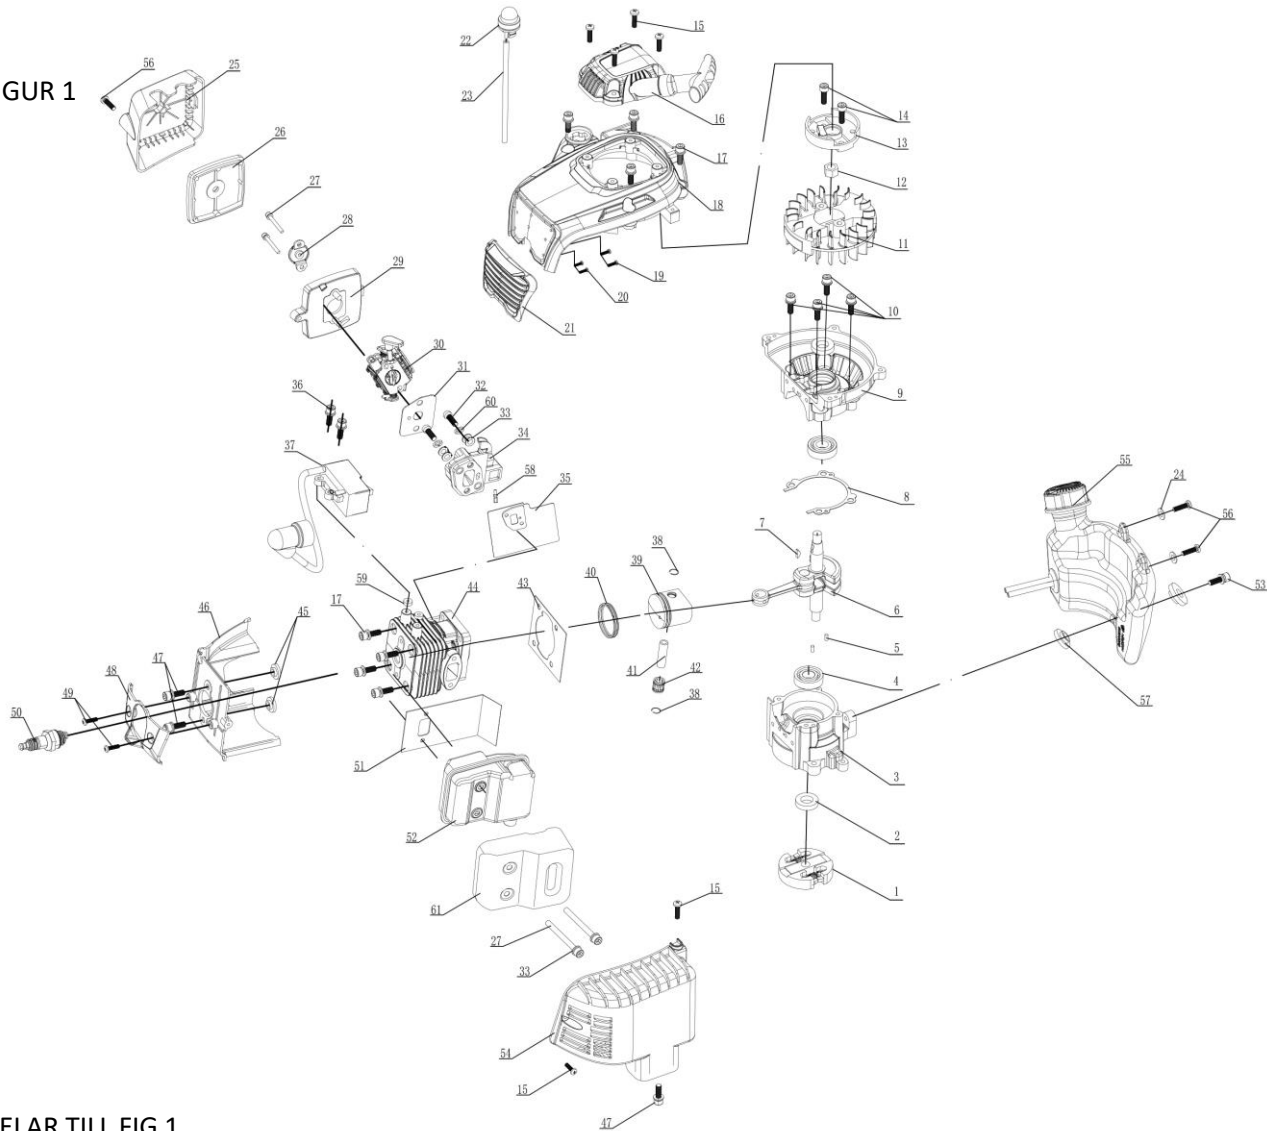

SKOG & TRÄDGÅRD

HÄCKSAX, 2-TAKT

22,5CC

Reservdelskatalog till
9068524

26.04.2024 (V1)

FIGUR 1

DELAR TILL FIG 1

Pos	Art.	Varunamn	Item name	OE	st / qty
1	9069857	Kopplingskål	CLUTCH	80101045-02	1
2	N/A	Packbox 12x22x7	SEAL 12X22X7	321000002	2
3	N/A	Skärm, nedre halvan	BACK-HALF CRANKSHAFT CASE	330700558	1
4	N/A	Lager 6001	BEARING 6001	320900001	2
5	N/A	Kil, halvrund	HALF-ROUND KEY 3X10X3.7	320700016	2
6	N/A	Kugghjulsaxel, komplett	CRANKSHAFT ASSY	310200066	1
7	N/A	Kil, halvrund	HALF-ROUND KEY 3X10X3.7	320800002	1
8	N/A	Förpackning	CRANKSHAFT GASKET	80400487-01	1
9	N/A	Skärm, främre halvan	FRONT-HALF CRANKSHAFT CASE	330700557	1
10	N/A	M5x30 skruv	M5X30 HEX SCREW	320300008	4
11	N/A	Svängjul	FLYWHEEL	311900075	1
12	N/A	M8 mutter	M8 NUT	320400009	1
13	N/A	Rekyl startplatta	STARTER CATCH PLATE ASSY	310600022	1
14	N/A	M5x16 skruv	M5X16 HEX SCREW	320200069	2
15	N/A	ST3,5x16 skruv	ST3.5X16-H-C SCREW	320200005	6
16	9069858	Rekylstart	STARTER ASSY.	80101051-03	1
17	N/A	M5x20 skruv	M5X20 HEX SCREW ASSY.	320300006	8
18	N/A	Motorskärm	ENGINE COVER	80301164-05	1