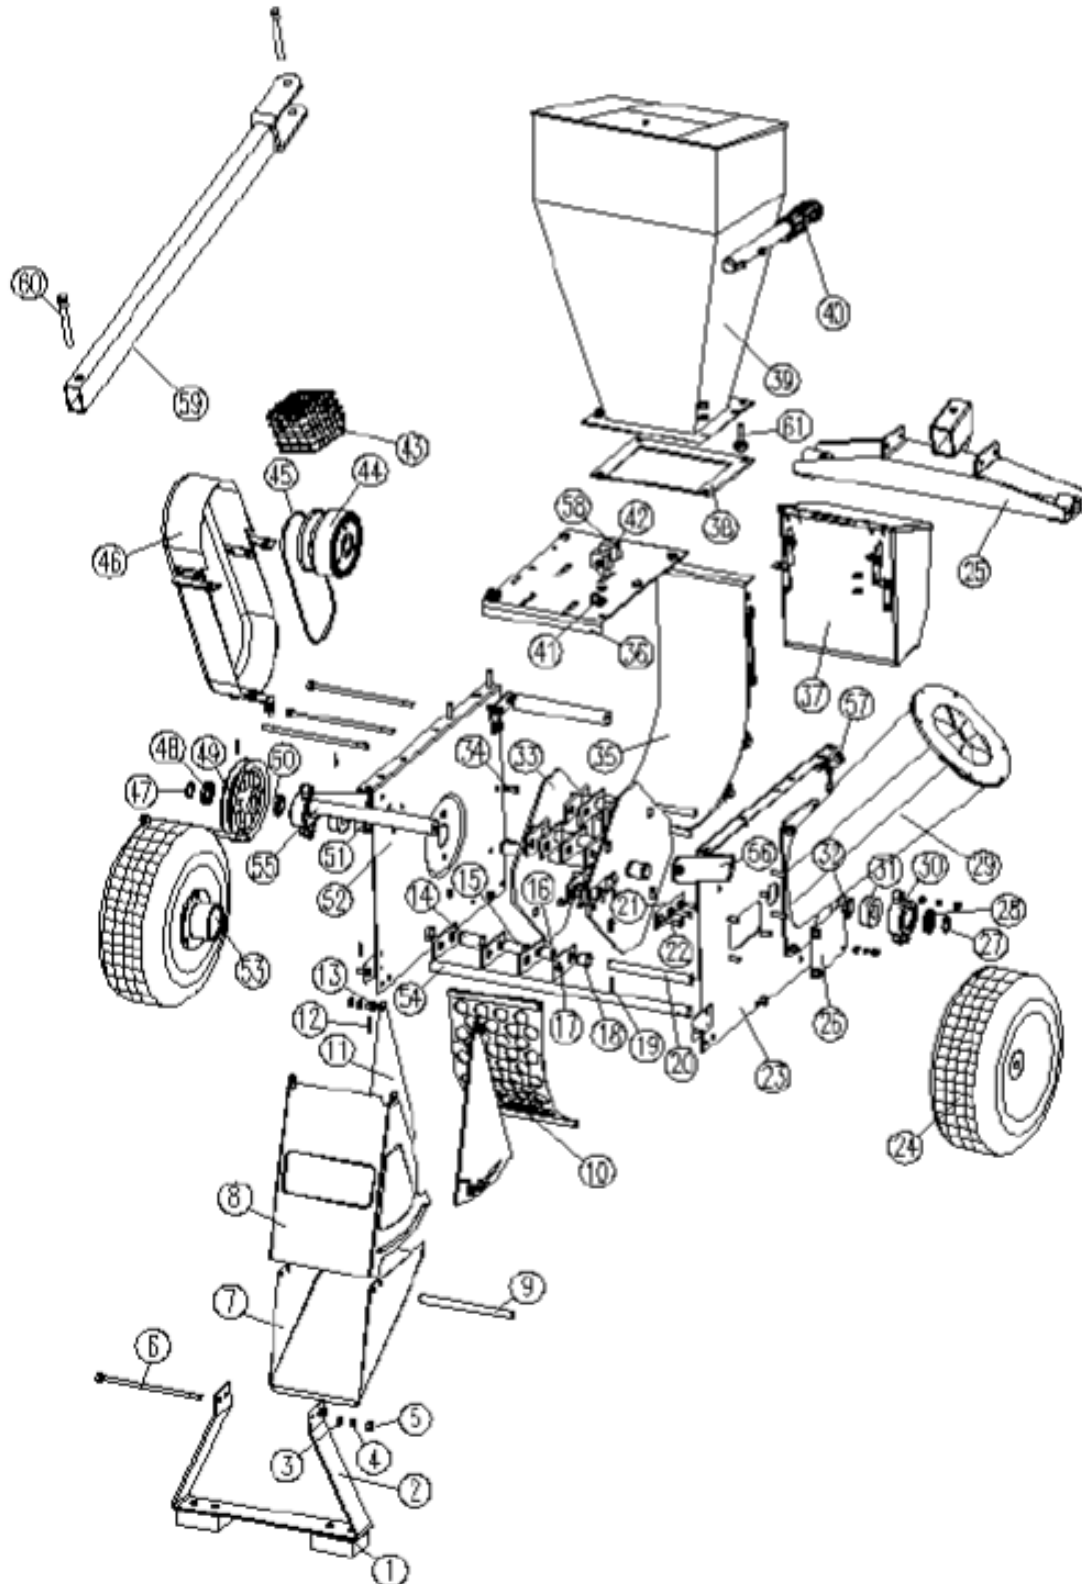

S

Reservdelsöversikt

P-Lindberg

Art. 9043025

Kompostkvarn med el-start

Myrangatan 4 - 745 37 Enköping - Tel. 010-209 70 50 -
order@p-lindberg.se
www.p-lindberg.se

Kompostkvarn - Art. 9043025

Sprängskiss:

Reservdel:

Ref.	Art.	Text	
1	9016466	Gummidämpare (fot)	
7	9016499	Utlopp Fast	
8	9016509	Utloppsplatta svart	Finns också i grönt
8	9029815	Skärm och utlopp	
9	9016477	Avståndsrör	
10	9016512	Hållplatta och såll	
11	9016510	Sidoplatta vid utlopp	
13	9016488	Bult, lång	
14	9016467	Avståndsstycke I 38mm lång	
15	9016468	Avståndsstycke III 20mm lång	
16	9016470	Avståndsstycke VI 15mm lång	
17	9016469	Slaga till kvarn	
18	9016513	Avståndsstycke II 8mm lång	
19	9016471	Rörstift ø4x20	
20	9016472	Slagaxel	
21	9027491	Kniv till kompostkvarn 6,5 + 13 hk	
21-1	9016503	Skruv M8x20 Unbraco	
23	9016625	Sidoplatta, vänster	
24	9016626	Hjul till kompostkvarn 13 hk	
29	9016504	Motskär	
30	9016481	Lagerhus h + v	
31	9016482	Lager lös t. rotoraxel	
33	9029488	Knivtrumma, 2-knivs	
34	9028260	Kil till centrifugalkoppling	
34-1	9016508	Kil för remskiva	
35	9016487	Bakplatta/linda	
36	9016485	Motorkonsol	
37	9016491	Verktygskasse	
38	9016489	Gummipackning för tratt	
39	9016490	Ifyllstratt	
44	9029462	Koppling till kompostkvarn 13 hk	
45	9053958	Rem 17x1100 B43	
46	9016495	Remskärm	
46-1	9016496	Vinkelbeslag för remskärm	
46-2	9016497	Beslag nedre för remskärm	