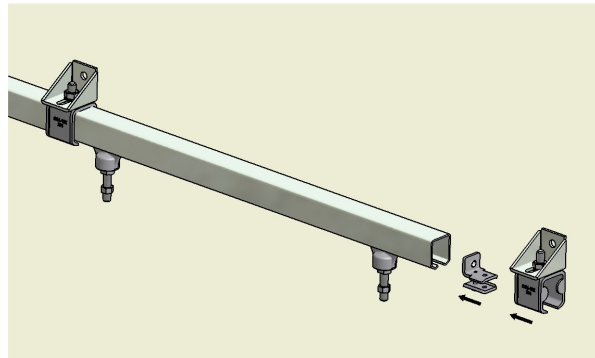

A/S Tobias Jensen Production
Industrivej 4, DK 2605 Brøndby
Phone: ++45 43 27 16 85
Telefax: ++45 43 96 10 20

Montagevejlednin: BALL-TIK 2 med
skydedør. Max belastning 1000 kg.
Mounting instruction: BALL-TIK 2 with
sliding door. Max. load: 1000 kg.

WWW.BALL-TIK.COM

1

2

3

4

5/A1

5/A2

5/B1

5/B2

TJ02TS60538