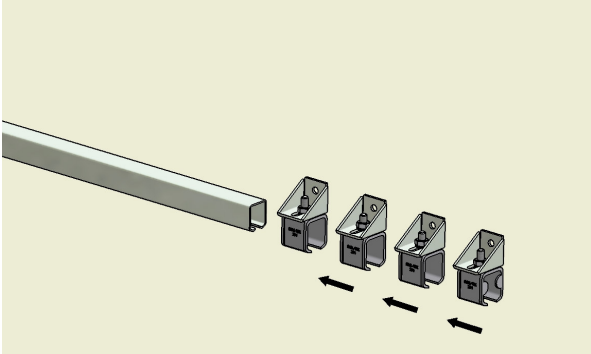

A/S Tobias Jensen Production
Industrivej 4, DK 2605 Brøndby
Phone: ++45 43 27 16 85
Telefax: ++45 43 96 10 20

Montagevejlednin: BALL-TIK 2 med
skydedør. Max belastning 1000 kg.
Mounting instruction: BALL-TIK 2 with
sliding door. Max. load: 1000 kg.

WWW.BALL-TIK.COM

1