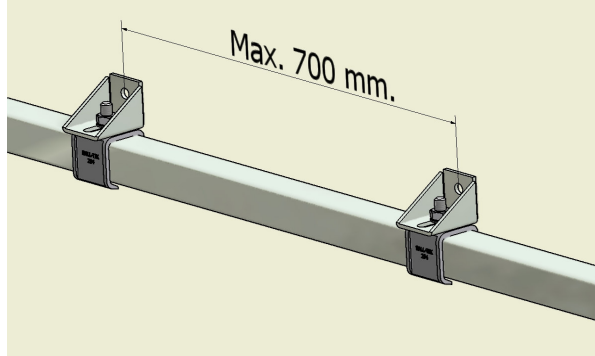

A/S Tobias Jensen Production
Industrivej 4, DK 2605 Brøndby
Phone: ++45 43 27 16 85
Telefax: ++45 43 96 10 20

Montagevejlednin: BALL-TIK 2 med
skydedør. Max belastning 1000 kg.
Mounting instruction: BALL-TIK 2 with
sliding door. Max. load: 1000 kg.

WWW.BALL-TIK.COM

1

2

3

4

5/A1

5/A2

5/B1

5/B2

TJ02TS60538