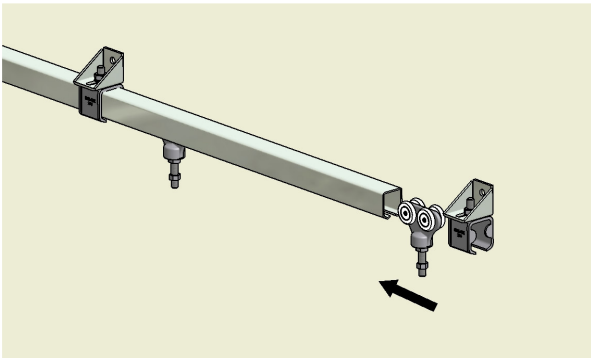

A/S Tobias Jensen Production
Industrivej 4, DK 2605 Brøndby
Phone: ++45 43 27 16 85
Telefax: ++45 43 96 10 20

Montagevejlednin: BALL-TIK 2 med
skydedør. Max belastning 1000 kg.
Mounting instruction: BALL-TIK 2 with
sliding door. Max. load: 1000 kg.

WWW.BALL-TIK.COM

1

2

3

4

5/A1

5/A2

5/B1

5/B2

TJ02TS60538