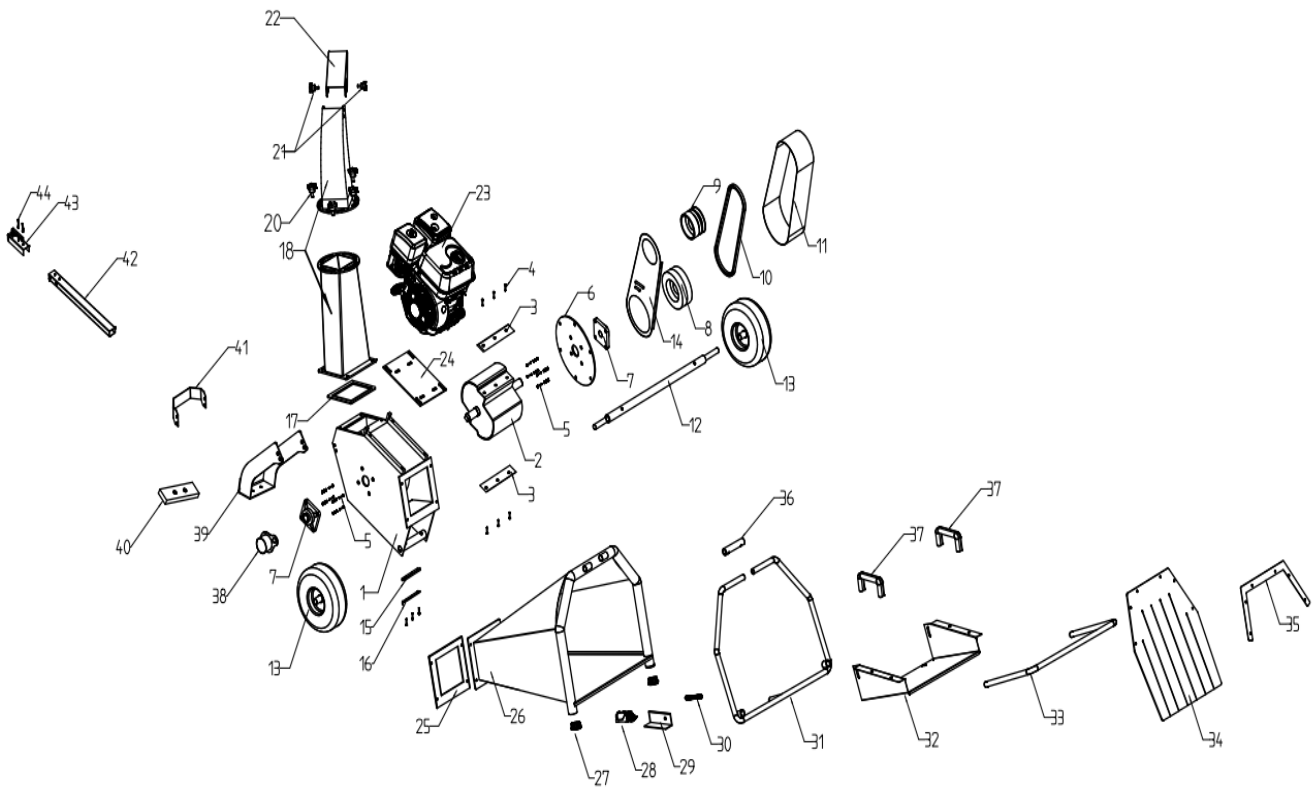

Flishugger - Varenr 9064782

Splittegning

Pos	Varenr / art no	Varenavn	Art name	Antal/ Qty
1	N/A	Knivtromle hus	Foundation	1
2	9056432	Knivtromle "stjerneaksel"	Roller	1
3	9063169	Knivsaet	Drumblade	1
4	N/A	Knivbolt M10x25	M10x25 hex bolt	6
5	9050251	Bolt f/lejehus M12x40	M12x40 Hex bolt	4
6	N/A	Sideskaerm	Bearing mount plate	1
7	9063172	Leje	Bearing	2
8	9065827	Remskive Ø115/25 kile 8mm 2sp	Pulley	1
8.1	9056434	Remskive Ø115/ "stjerne" 2sp	Pulley	1
9	9063171	Slyngkobling	Clutch	1
10	9063170	Kilerem	V-belt	2
11	N/A	Remskaerm	Belt cover	1
12	9065602	Hjulaksel	Wheel axis	1
13	N/A	Hjul	Tire/wheel	2
14	N/A	Remskaerm	Belt inner cover	1
15	9063173	Modskaer	Bed knife	1
16	N/A	Beslag	Lower blade fixed angle steel	1
17	N/A	Gummiliste	Discharge to frame rubber	1
18	N/A	Udkastrør	Discharge chute	1
20	N/A	Fingerskrue M8x15	Star bolt M8x15	4
21	N/A	Fingerskrue M8x15	Star bolt M8x15	2
22	N/A	Klap	Chute deflector	1
23	9055480	Motor	Engine	1
23.1	9028256	Rekylstart	Recoil start	1
23.2	9038938	Tændrør	Spark plug	1
23.3	9058600	Luftfilterindsats	Air filter	1
23.4	9019667	Stopknap	Stop switch	1
23.5	9056445	Timetæller	Hour meter	1
23.6	9062674	Pakning f/lyddæmper	Gasket f/exhaust	1
23.7	9062673	Lyddæmper	Exhaust	1
23.8	9062675	Karburator	Caburetor	1
23.9	9062676	Pakning karburator Cyl/karb	Gasket inlet cylhead/carb	1
23.10	9062677	Pakning karburator karb/luft	Gasket Carb/aircleaner	1
23.11	9062679	Benzintank	Gasoline tank	1
24	N/A	Motor monteringsplade	Engine fixation plate	1
25	N/A	Gummipakning	In-feed frame rubber	1
26	N/A	Indføringstragt	In-feed chute	1
27	N/A	Lukkeprop	Pipe plug	2
28	9056439	Nødstopkontakt	Emergency stop switch	1
29	N/A	Nødstop fastgørelse	Emergency stop fixation	1
30	9056440	Fjeder	Spring	1
31	N/A	Sikkerhedsbøjle	Switch lever	1