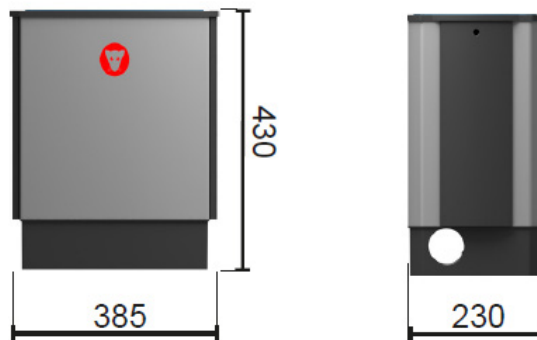

**Længde:** 385 mm

**Bredde:** 230 mm

**Højde:** 430 mm

**Vægt, ekskl. batteri:**

7 kg.

**Varebetegnelse og varenummer:**

WiseBox® 10 intelligent/230 V varenr.: 210 100

WiseBox® 11 uintelligent/230 V varenr.: 210 200