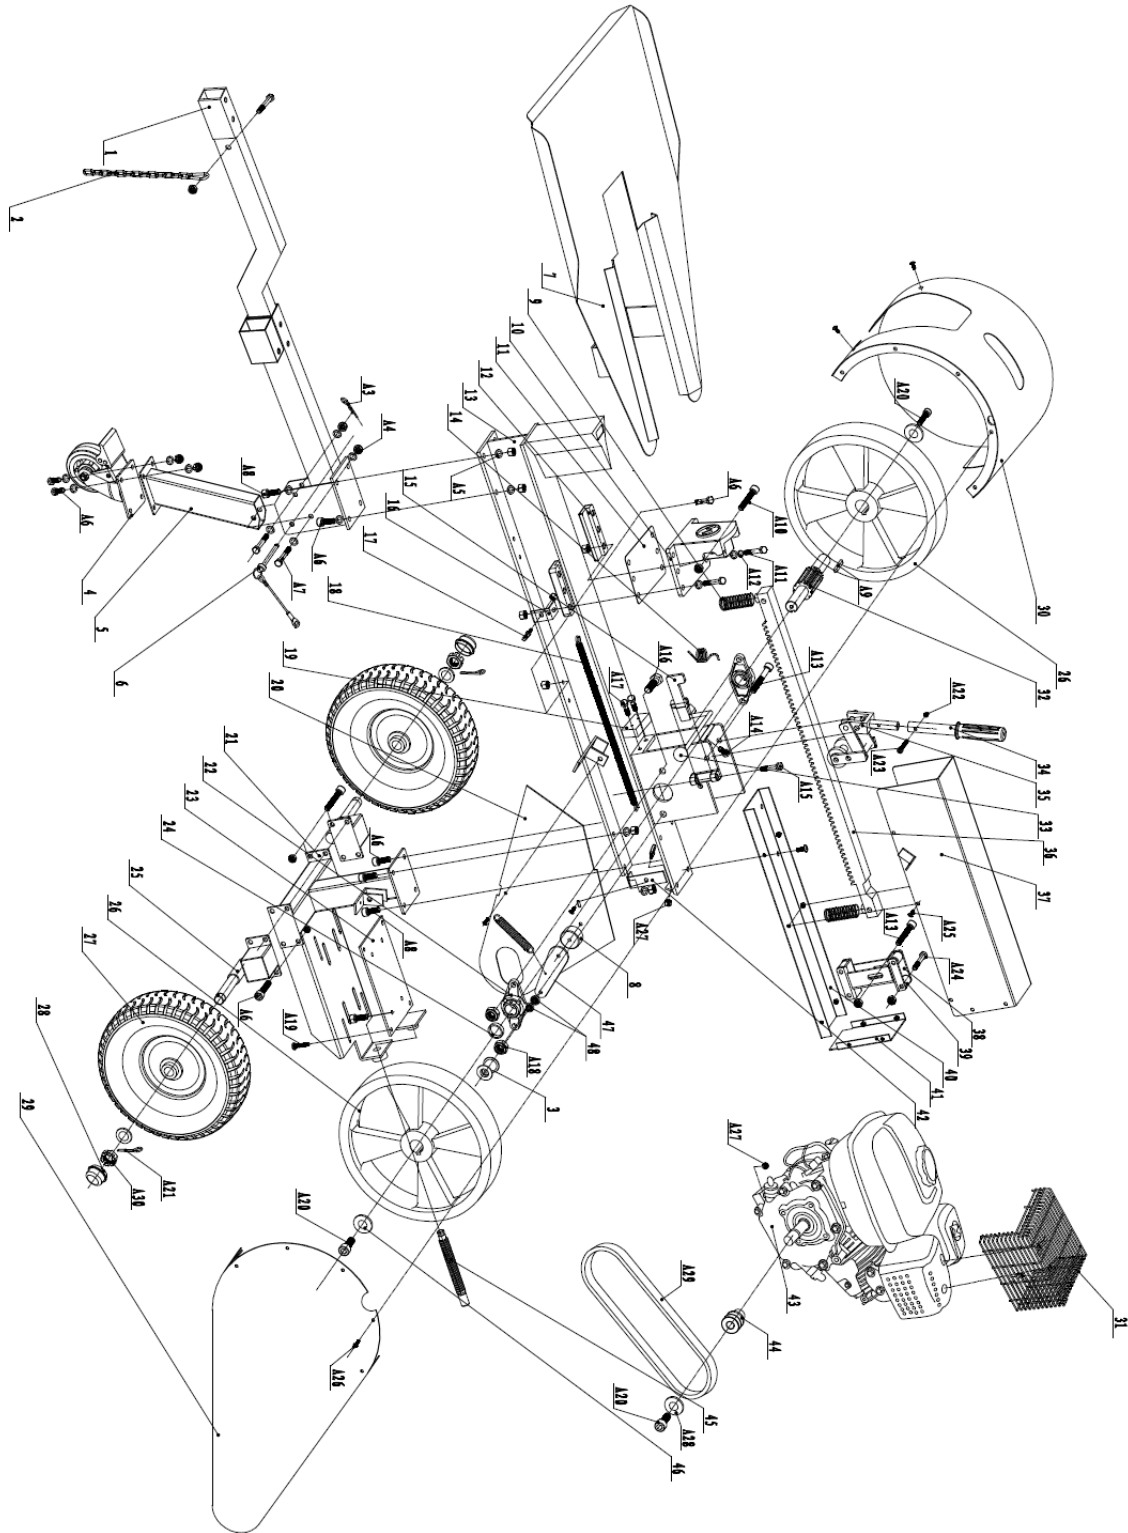

Reserveoversigt

Turbobrændekløver 9051051

Fig. 1 Hovedmaskine

Pos.	Varenummer	Tekst	Antal
1	9047255	Trækkobling	1
2	9047256	Sikkerhedskæde	2
3	9055471	Strammerulle	1
3.1	9047289	Forlænger	1
A18	9055474	Leje for strammerulle	1
4	9047258	Støttehjul	1
5	9047259	Støtteben	1
6	9047260	Nagle	1
7	9047261	Aflæggerbord	1
9	9047262	Fjeder for tandstang	2
10	9047263	Fremføringsfod	1
11	9047264	Holdestykke	2
11-1	9051496	Glidestykke Nylon	1
13	9047265	Hovedbom	1
A13	9055475	Aksel til indgrebs mekanisme	1
14	9047267	Kontrolhåndtag	1
15	9047268	Fjederholder	1
18	9047269	Tilbagetræksfjeder	2
19	9047270	Tilbageslagsdæmper	1
20	9047271	Sideplade	1
21	9047272	Motorbeslag	1
22	9047273	Flangeleje kpl.	2
23	9047274	Motorplade	1
25	9047275	Hjulaksel	2
26	9047276	Remskive – stor	2
27	9051498	Gummihjul 3 bolthul	2
28	9055477	Navkapsel Plast	2
29	9047280	Hovedskærm	1
A29	9055478	Kilerem 1727/1760	2
30	9047278	Møtrik for hjulaksel	2
32	9047282	Tandhjulsaksel for tandstang	1
34	9047283	Udløserhåndtag	1
35	9047284	Udløserulle	1
36	9047285	Tandstang	1
37	9047286	Skærm over tandstang	1
38	9047287	Beslag for tandstang	1
39	9047288	Nylonrulle	4
40	9047290	Skærm under tandstang	1
41	9047291	Skærm bag tandstang	1
43	9055480	Benzinmotor 6,5 Hk 19mm aksel	1
44	9055479	Remskive	1
46	9047295	Justerspindel	2
A9	9047296	Not for tandhjulsaksel	2
	9038938	Tændrør	1
	9028256	Rekylstart	1
	9058600	Luftfilter indsats	1