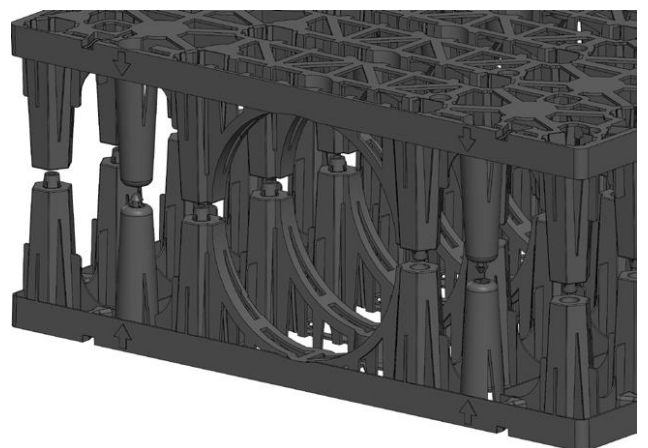

MONTERING AV DAGVATTENMAGASIN, 9061598

Vrid de övre elementet 180°.

Var noga med att pilarna på elementen är vända mot varann.

Placera spetsarna korrekt.

”Klicka” ihop elementen.