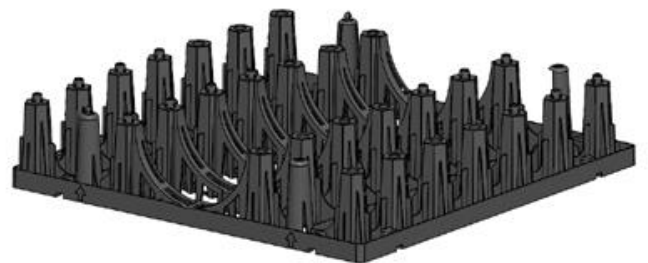

MONTERING AV DAGVATTENMAGASIN, 9061598

Vrid de övre elementet 180°.

Var noga med att pilarna på elementen är vända mot varann.

Placera spetsarna korrekt.

”Klicka” ihop elementen.