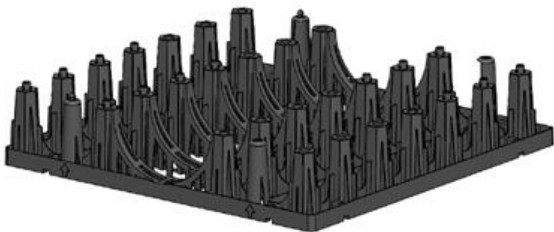

MONTERING AV DAGVATTENMAGASIN, 9061598

Vrid de övre elementet 180°.

Var noga med att pilarna på elementen är vända mot varann.

Placera spetsarna korrekt.

”Klicka” ihop elementen.