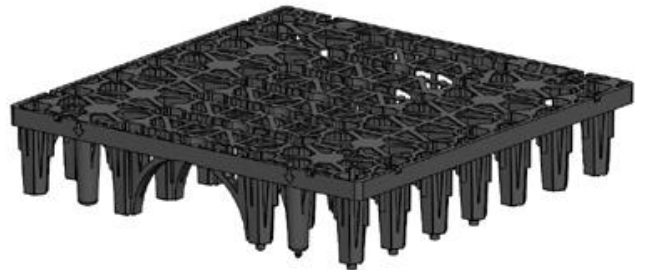

MONTERING AV DAGVATTENMAGASIN, 9061598

Vrid de övre elementet 180°.

Var noga med att pilarna på elementen är vända mot varann.

Placera spetsarna korrekt.

”Klicka” ihop elementen.