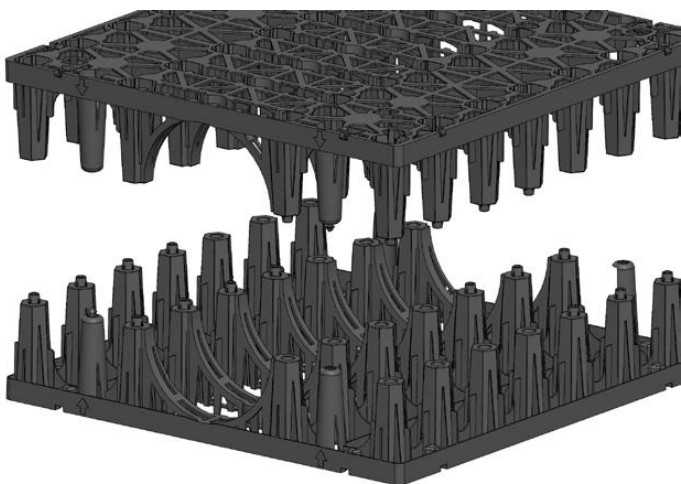

MONTERING AV DAGVATTENMAGASIN, 9061598

Vrid de övre elementet 180°.

Var noga med att pilarna på elementen är vända mot varann.

Placera spetsarna korrekt.

”Klicka” ihop elementen.