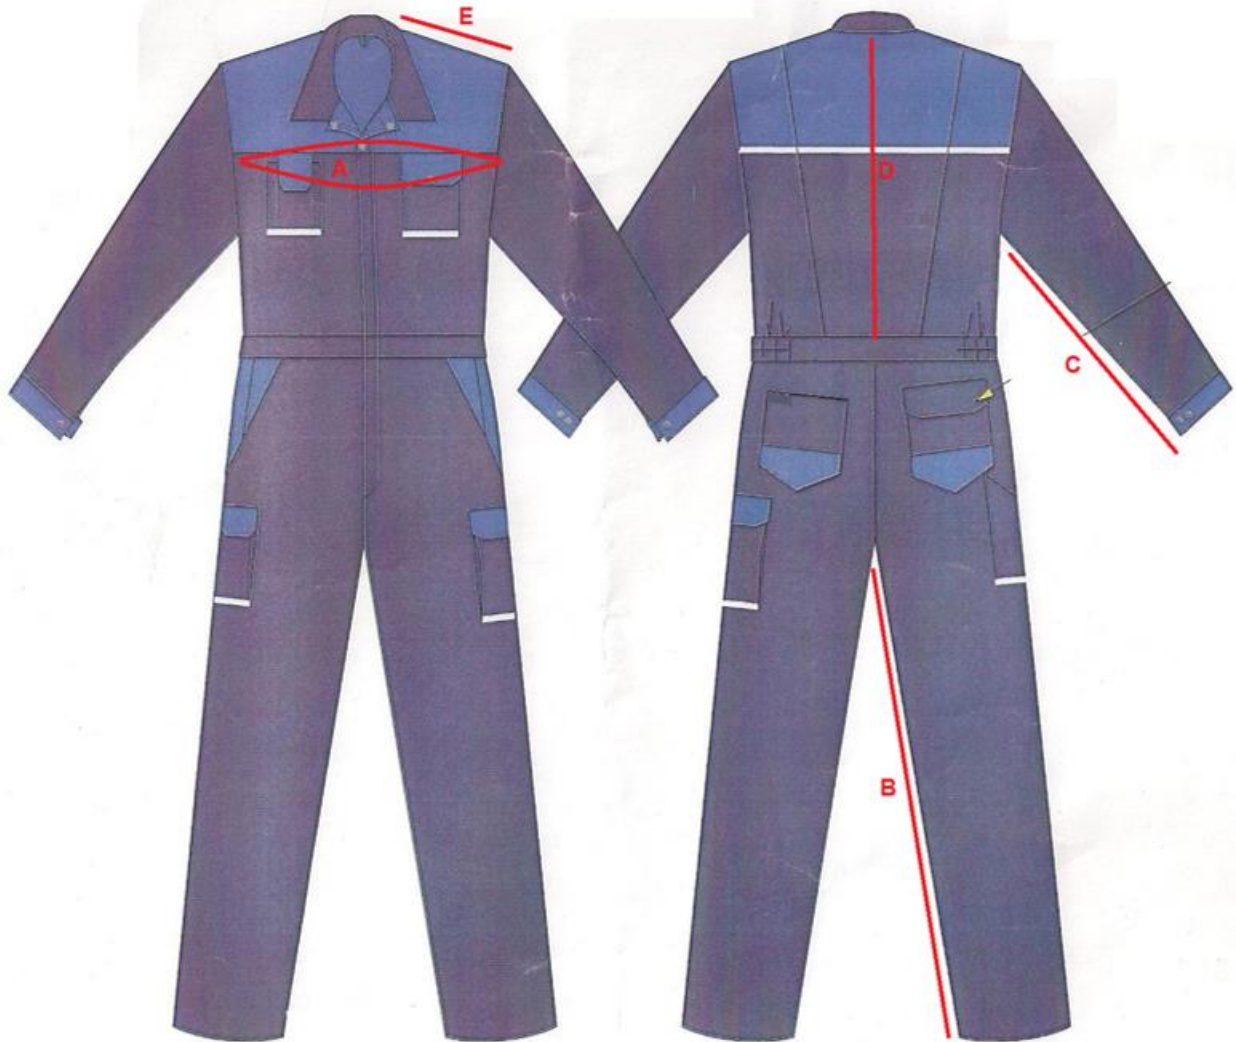

Barnoverall– storlekstabell
 Art. 90 50 768 - 775

*Alla mått är angivna
 i centimeter*

		strl 2	strl 4	strl 6	strl 8	strl 10	strl 12	strl 14	strl 16
A	Bröstmått	83	87	90	94	98	102	106	110
B	Benlängd	43	47	54	57	63	70	73	77
C	Ärmlängd	28	30	33	35	38	41	43	46
D	Rygglängd	40	41	42	43	43	45	47	50
E	Axellängd	11	11	12	12	12	12	13	13