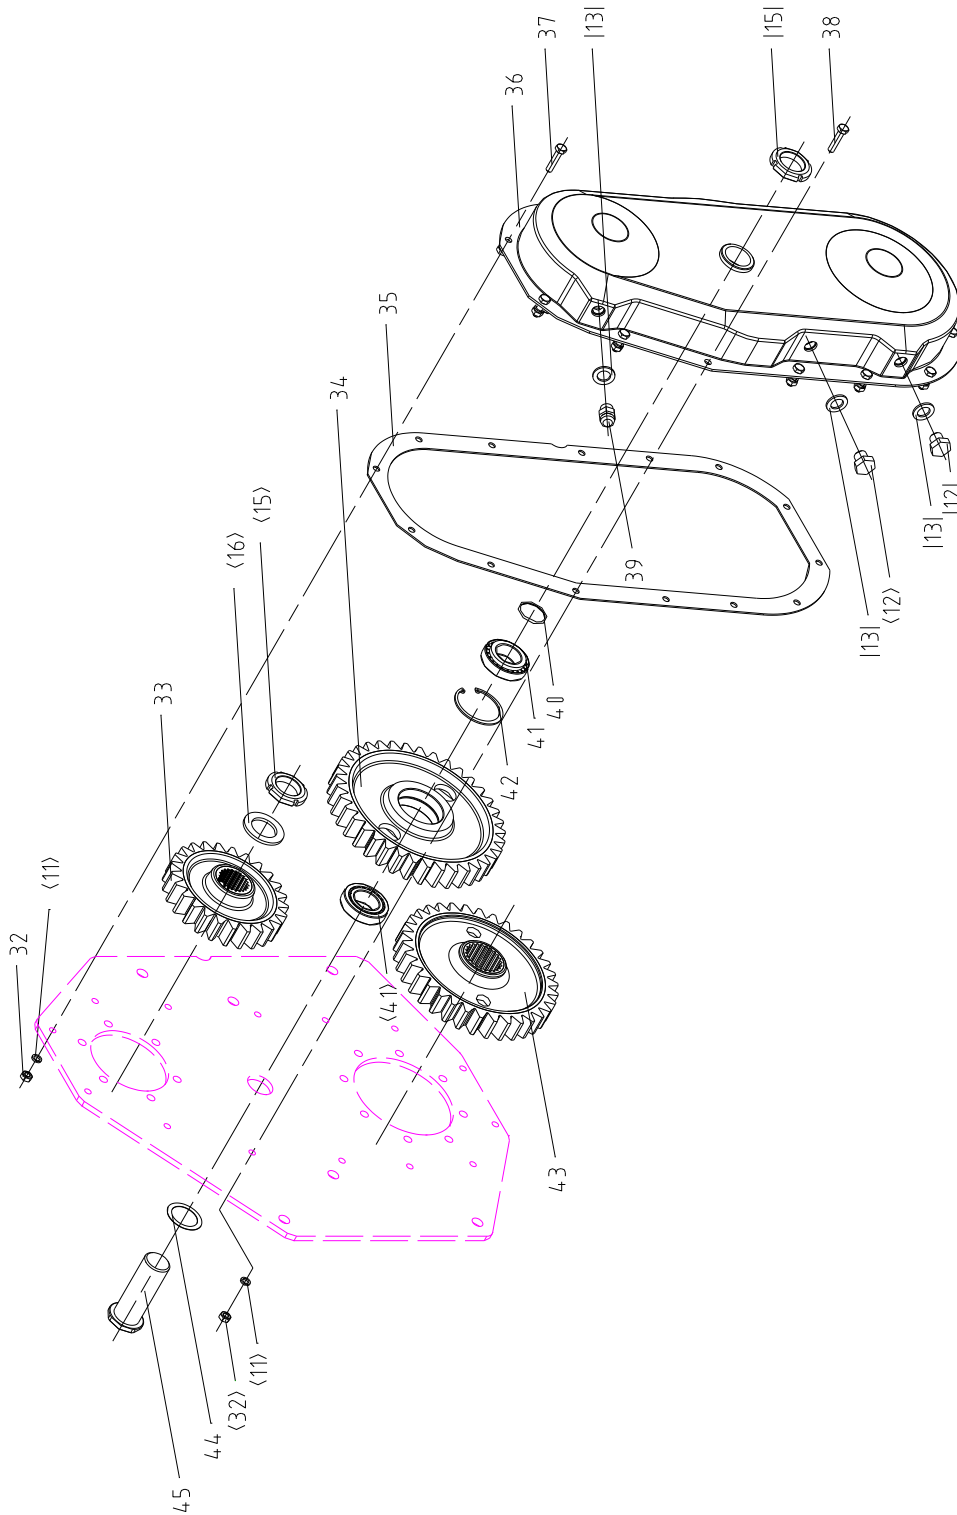

Ref. no.	Varenr / art. no.	Varenavn	Art. name	Antal / pcs
1		Bolt M10x35	Bolt M10x35	10
2		Støtterør	Outer spacer	1
3	9058381	Oliepind	Dipstick	1
4	9055494	Leje	Bearing	1
5	9055495	Indgangsaksel	Drive shaft	1
6	9055496	Spidshjul	Drive gear wheel	1
7	9055497	Leje	Bearing	1
8	9055498	Pakning	Gasket	1
9		Lejedæksel	Bearing support cover	1
10	9050231	Bolt M8x20	Bolt M8x20	4
11		Fjederskive	Spring washer	22
12		Bolt/bundprop	Bolt	3
13	9055499	Pakning	Gasket	4
14	9058383	Vinkelgear (hus)	Gearbox housing	1
15	9055500	Låsemøtrik M35	Self locking nut	3
16	9055501	Låseskive	Lock washer	3
17	9055502	Kronhjul	Driven gear wheel	1
18	9055503	Leje	Bearing	1
19	9055504	Pakdåse	Oil seal	1
20	9055505	Pakning	Gasket	1
21		Akselrør	Spacer	1
22	9055506	Pakning	Gasket	1
23	9055507	Leje	Bearing	1
24		Fjederskive 10	Spring washer 10	22
25	9050208	Møtrik M10	Nut M10	10
26		Bolt M10x25	Bolt M10x25	12
27	9055992	Aksel 135 cm	Driven shaft	1
27	9060745	Vinkelgear Inkl. aksel 180 cm	Gearbox, driven shaft. Reinforced	1
29	9055508	PTO-beskyttelse	Guard shade	1
31	9055509	Pakdåse	Oil seal	1

Fig 3 Sidegear