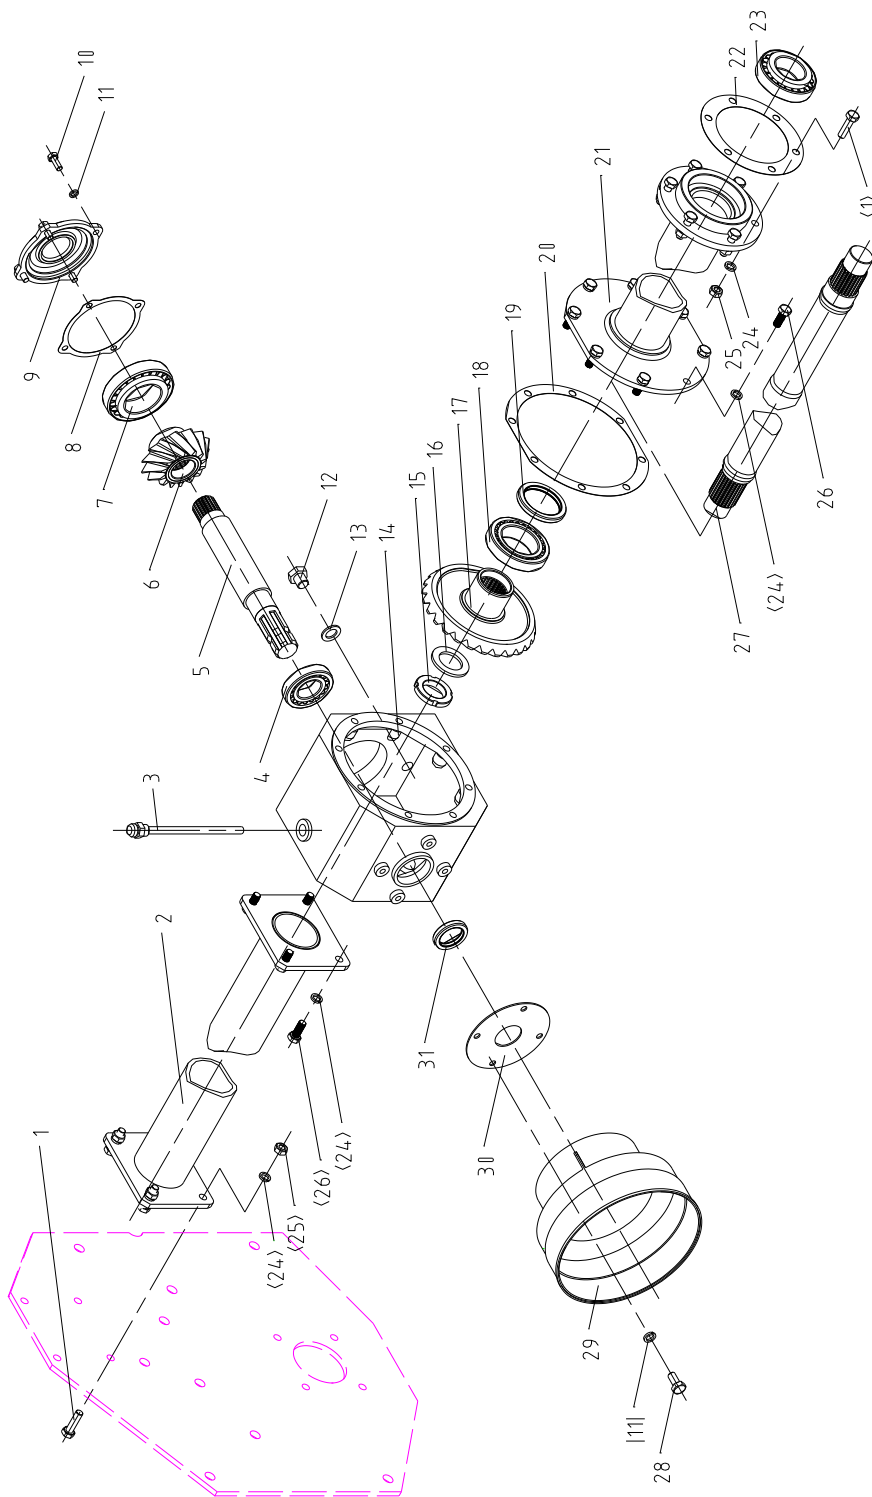

Fig 2 Vinkelgear

Ref. no.	Varenr / art. no.	Varenavn	Art. name	Antal / pcs
1		Bolt M10x35	Bolt M10x35	10
2		Støtterør	Outer spacer	1
3	9058381	Oliepind	Dipstick	1
4	9055494	Leje	Bearing	1
5	9055495	Indgangsaksel	Drive shaft	1
6	9055496	Spidshjul	Drive gear wheel	1
7	9055497	Leje	Bearing	1
8	9055498	Pakning	Gasket	1
9		Lejedæksel	Bearing support cover	1
10	9050231	Bolt M8x20	Bolt M8x20	4
11		Fjederskive	Spring washer	22
12		Bolt/bundprop	Bolt	3
13	9055499	Pakning	Gasket	4
14	9058383	Vinkelgear (hus)	Gearbox housing	1
15	9055500	Låsemøtrik M35	Self locking nut	3
16	9055501	Låseskive	Lock washer	3
17	9055502	Kronhjul	Driven gear wheel	1
18	9055503	Leje	Bearing	1
19	9055504	Pakdåse	Oil seal	1
20	9055505	Pakning	Gasket	1
21		Akselrør	Spacer	1
22	9055506	Pakning	Gasket	1
23	9055507	Leje	Bearing	1
24		Fjederskive 10	Spring washer 10	22
25	9050208	Møtrik M10	Nut M10	10
26		Bolt M10x25	Bolt M10x25	12
27	9055992	Aksel 135 cm	Driven shaft	1
27	9060745	Vinkelgear Inkl. aksel 180 cm	Gearbox, driven shaft. Reinforced	1
29	9055508	PTO-beskyttelse	Guard shade	1
31	9055509	Pakdåse	Oil seal	1