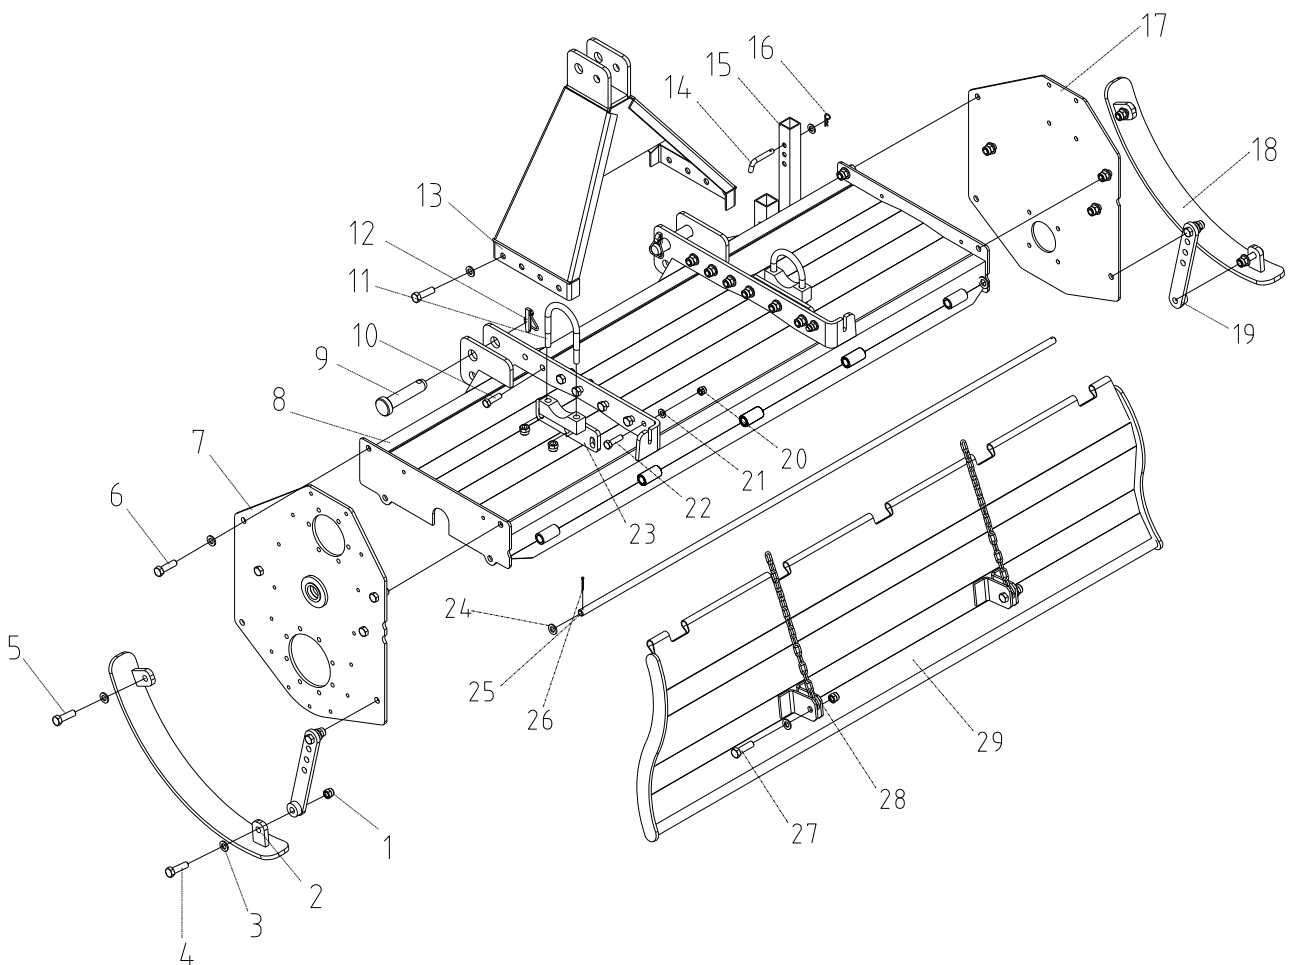

## Reserveøelsoversigt

Fig 1 skjold

Ref. no.	Varenr / art. no.	Varenavn	Art. name	Antal / pcs
1		Møtrik M14	Nut M14	32
2	9055488	Slæbesko venstre	Limiting depth weldment, left	1
3		Planskive M14	Plain washer	32
4		Bolt M14x60	Bolt M14x60	2
5		Bolt M14x40	Bolt M14x40	8
6		Bolt M14x35	Bolt M14x35	16
7		Sideplade, venstre	Left lateral plate weldment	1
8		Topskjold	Cover weldment	1
9		Redskabsbolt Kat2	Suspension pin Ø28	2
10		Bolt M14x45	Bolt M14x45	2
11		U-bøjle	U shaped hoop	2
12	9038518	Ringsplit 12	Locking pin 12	2
13	9064619	3-punktsophæng	Hanging weldment	1
14		Pinbolt	Curving pin	1
15	9055489	Støtteben	Supporting frame	1
16	9020537	Hårnålesplit	Pin 3,2	2
17		Sideplade, højre	Right lateral plate weldment	1
18	9055490	Slæbesko, højre	Limiting depth weldment, right	1
19		Højdejusteringsarm	Limiting depth linkage plate	2
20	9050209	Møtrik M12	Nut M12	2
21	9050204	Planskive 12	Plain washer 12	3
22	9050251	Bolt M12x40	Bolt M12x40	2
23		U-bøjle ophæng	U-shaped weldment	2
24	9050205	Planskive M16	Plain washer 16	2
25		Aksel f/bagklap	Long pin rod	1
26	9037424	Split	Pin 2,5x45	2
27		Bolt M14x50	Bolt M14x50	2
28	9055491	Kæder for bagskjold	Link for dam-board	2
29	9055492	Bagskjold 135 cm	Dam-board weldment 135 cm	1
29	9055493	Bagskjold 180 cm	Dam-board weldment 180 cm	1