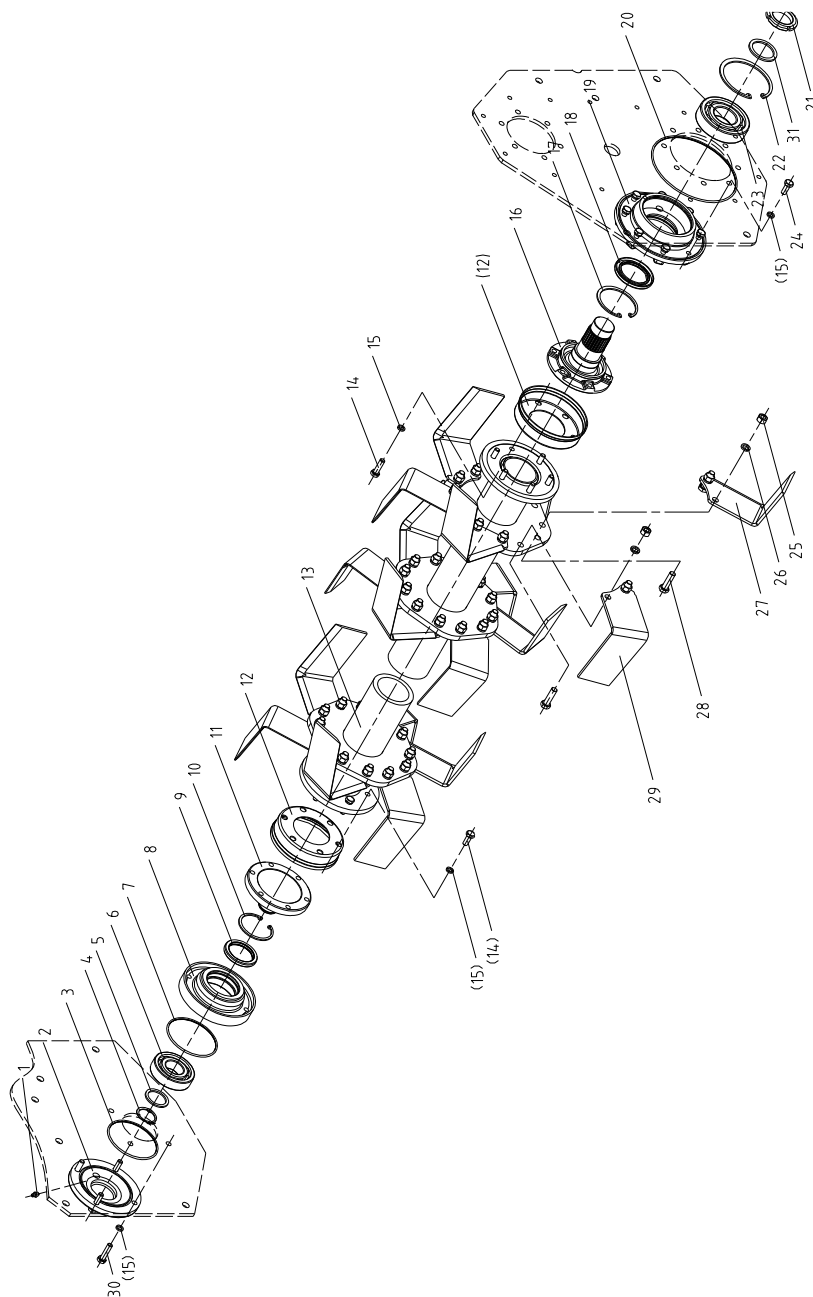

Fig 4 Knivaksel

Ref. no.	Varenr / art. no.	Varenavn	Art. name	Antal / pcs
1	9037437	Smørenippel	Oil cup 8X1	1
2	9064431	Sidedæksel/lejehus	Side cover	1
3	9055518	O-ring	O-ring	1
4		Låsering 40	Circlip 40	1
5		Skive, stor	Washer	1
6	9038588	Leje	Bearing	1
7	9055519	O-ring	O-ring	1
8	9055520	Støttebæring	Outer side support	1
9	9055504	Pakdåse	Oil seal	1
10		Låsering 72	Circlip 72	1
11	9055521	Støttering	Outer side hub	1
12	9055522	Støvbeskyttelse	Dust cover	2
13	9060964	Hovedaksel 180 cm	Blades holder rotor	1
14		Bolt M10x35	Bolt M10x35	8
15		Fjederskive 10	Spring washer 10	16
16	9055523	Drivflange	Drive side hub	1
17	9055524	Låsering	Circlip	1
18	9055525	Pakdåse	Oil seal	1
19	9055526	Støttebæring (gearside)	Drive side support	1
20	9055527	O-ring	O-ring	1
21	9055528	Låsemøtrik M45	Self locking nut	1
22	9055529	Låsering	Circlip	1
23		Leje 6310	Bearing 6310	1
24		Bolt M10x25	Bolt M10x25	4
25	9055530	Møtrik M12	Nut M12	72
26		Fjederskive 12	Spring washer 12	72
27	9045244	Fræserkniv, venstre	Helicoidal blade, left	18
28	9055531	Bolt	Bolt	72
29	9045245	Fræserkniv, højre	Helicoidal blade, right	18
30	9050242	Bolt M10x40	Bolt M10x40	4
31		Låsemøtrik M45	Self locking nut 45	1