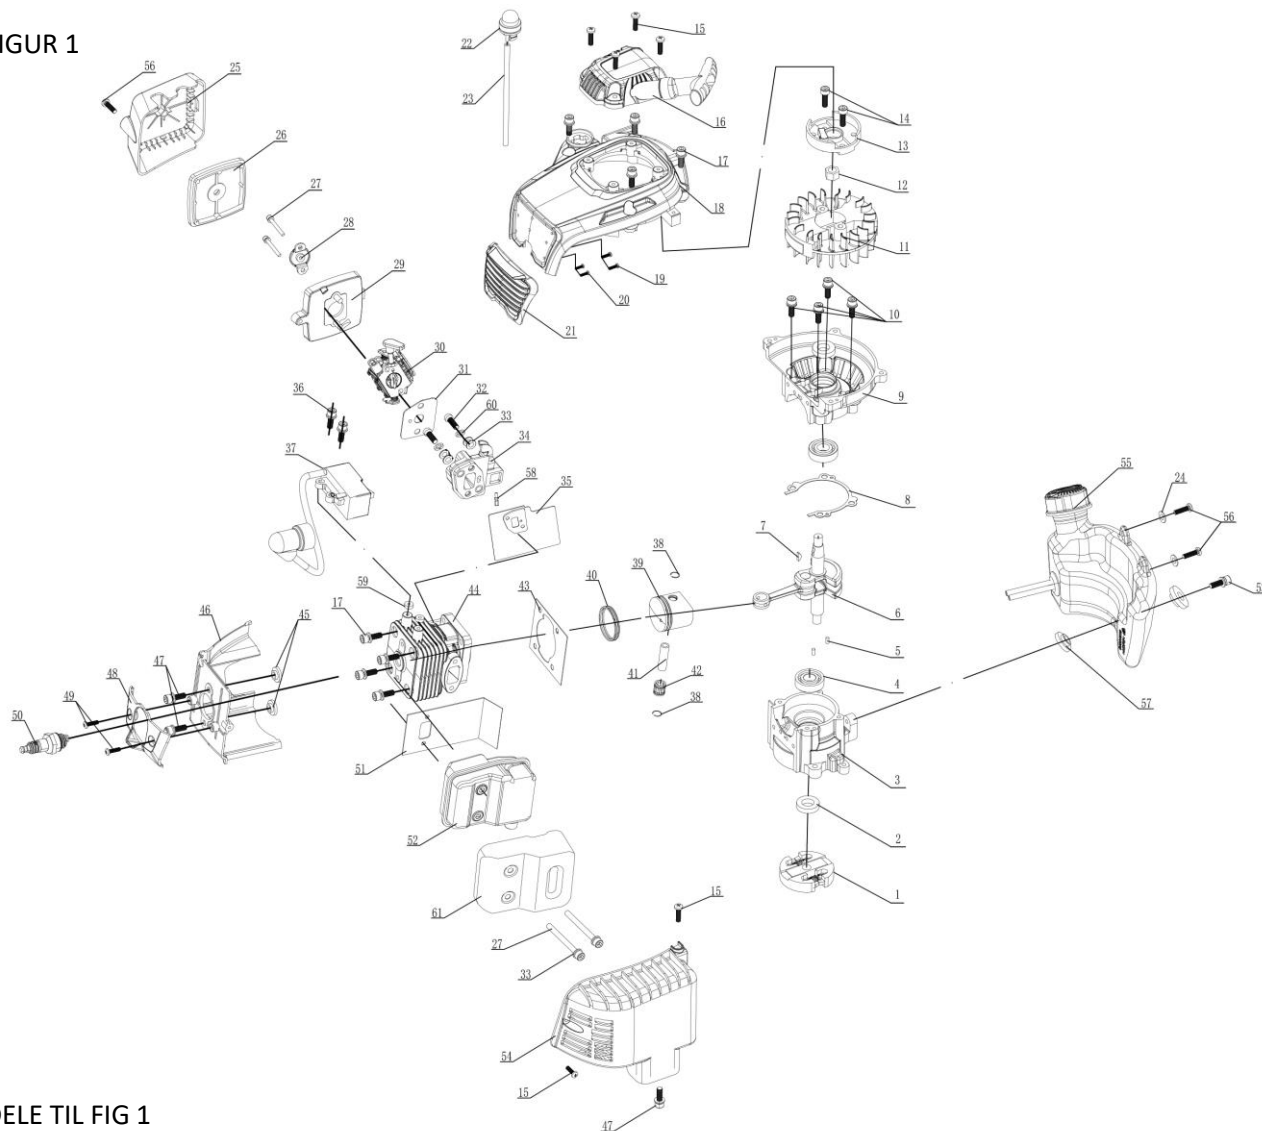

HAVE & PARK

HÆKKEKLIPPER, 2-TAKT

22,5CC

Reservedelskatalog til
9068524

26.04.2024 (V1)

FIGUR 1

DELE TIL FIG 1

Pos	Varenr / item no	Varenavn	Item name	OE	stk / qty
1	9069857	Koblingskål	CLUTCH	80101045-02	1
2	N/A	Pakdåse 12x22x7	SEAL 12X22X7	321000002	2
3	N/A	Skærm, nederste halvdel	BACK-HALF CRANKSHAFT CASE	330700558	1
4	N/A	Leje 6001	BEARING 6001	320900001	2
5	N/A	Kile, halvrund	HALF-ROUND KEY 3X10X3.7	320700016	2
6	N/A	Gear aksel, komplet	CRANKSHAFT ASSY	310200066	1
7	N/A	Kile, halvrund	HALF-ROUND KEY 3X10X3.7	320800002	1
8	N/A	Pakning	CRANKSHAFT GASKET	80400487-01	1
9	N/A	Skærm, forreste halvdel	FRONT-HALF CRANKSHAFT CASE	330700557	1
10	N/A	M5x30 skrue	M5X30 HEX SCREW	320300008	4
11	N/A	Svinghjul	FLYWHEEL	311900075	1
12	N/A	M8 møtrik	M8 NUT	320400009	1
13	N/A	Rekylstartsplade	STARTER CATCH PLATE ASSY	310600022	1
14	N/A	M5x16 skrue	M5X16 HEX SCREW	320200069	2
15	N/A	ST3,5x16 skrue	ST3.5X16-H-C SCREW	320200005	6
16	9069858	Rekylstart, komplet	STARTER ASSY.	80101051-03	1
17	N/A	M5x20 skrue	M5X20 HEX SCREW ASSY.	320300006	8
18	N/A	Motorskærm	ENGINE COVER	80301164-05	1