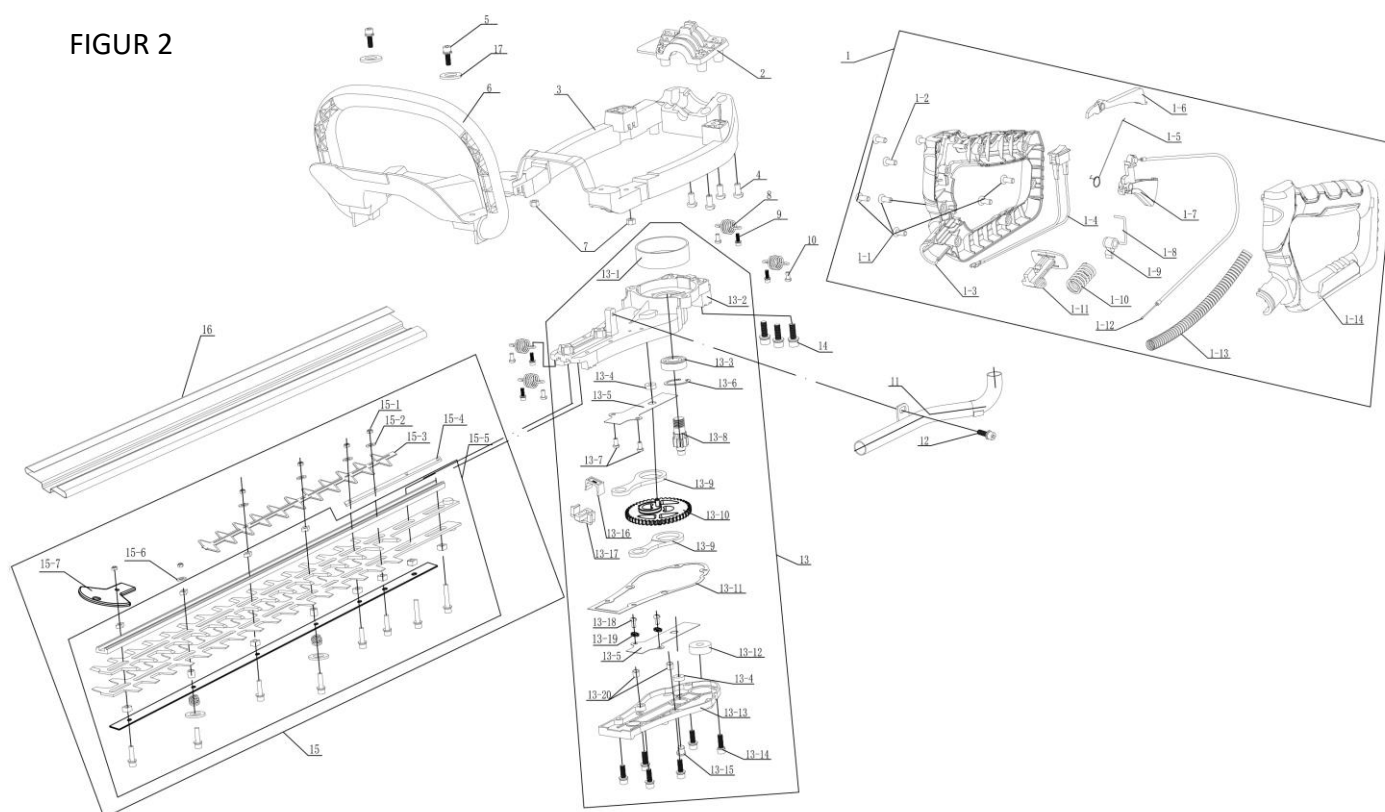

FIGUR 2

DELE TIL FIG 2

Pos	Varenr / item no	Varenavn	Item name	OE	stk / qty
1	9069871	Håndgreb, bag - komplet	REAR HANDLE AND BASE ASSY	80101054-08	1
2	N/A	Håndgreb, bag	REAR HANDLE AND BASE	230201763	1
3	N/A	Anti-vibrationsplade	ANTI-VIBRATON BASE	230201112	1
4	N/A	ST4,8x16 skrue	ST4.8X16-H-F SCREW	320200018	4
5	N/A	M5x30 skrue	M5X30 HEX SCREW	320200051	2
6	9069872	Håndgreb, front	HANDLE	230300357	1
7	N/A	M5 møtrik	M5 NUT	320400004	2
8	N/A	Anti-vibrationsfjeder	ANTI-VIBRATION SPRING	331100139	4
9	N/A	M5x20 skrue	M5X20 SCREW	320300006	4
10	N/A	ST4,8x16 skrue	ST4.8X16-H-F SCREW	320200019	4
11	N/A	Udstødning	EXHAUST PIPE	80201487-01	1
12	N/A	M5x14 skrue	M5X14 HEX SCREW	320300043	1
13	9069873	Gearkasse, komplet	GEAR CASE ASSY.	80101059-03	1
14	N/A	M6x25 skrue	M6X25 SCREW	80700048-15	3
15	9069874	Knivblad, komplet	HEDGE TRIMMER BLADE ASSY	80101060-05	1
16	N/A	Knivbladsbeskytter	PLASTIC BLADE GUARD	340500238	1
17	N/A	Skive, Ø5x12x5	FLAT WASHER Ø5XØ12X2	320500013	2

Vi forbeholder os ret til uden foregående varsel at ændre de tekniske parametre og specifikationer for dette produkt