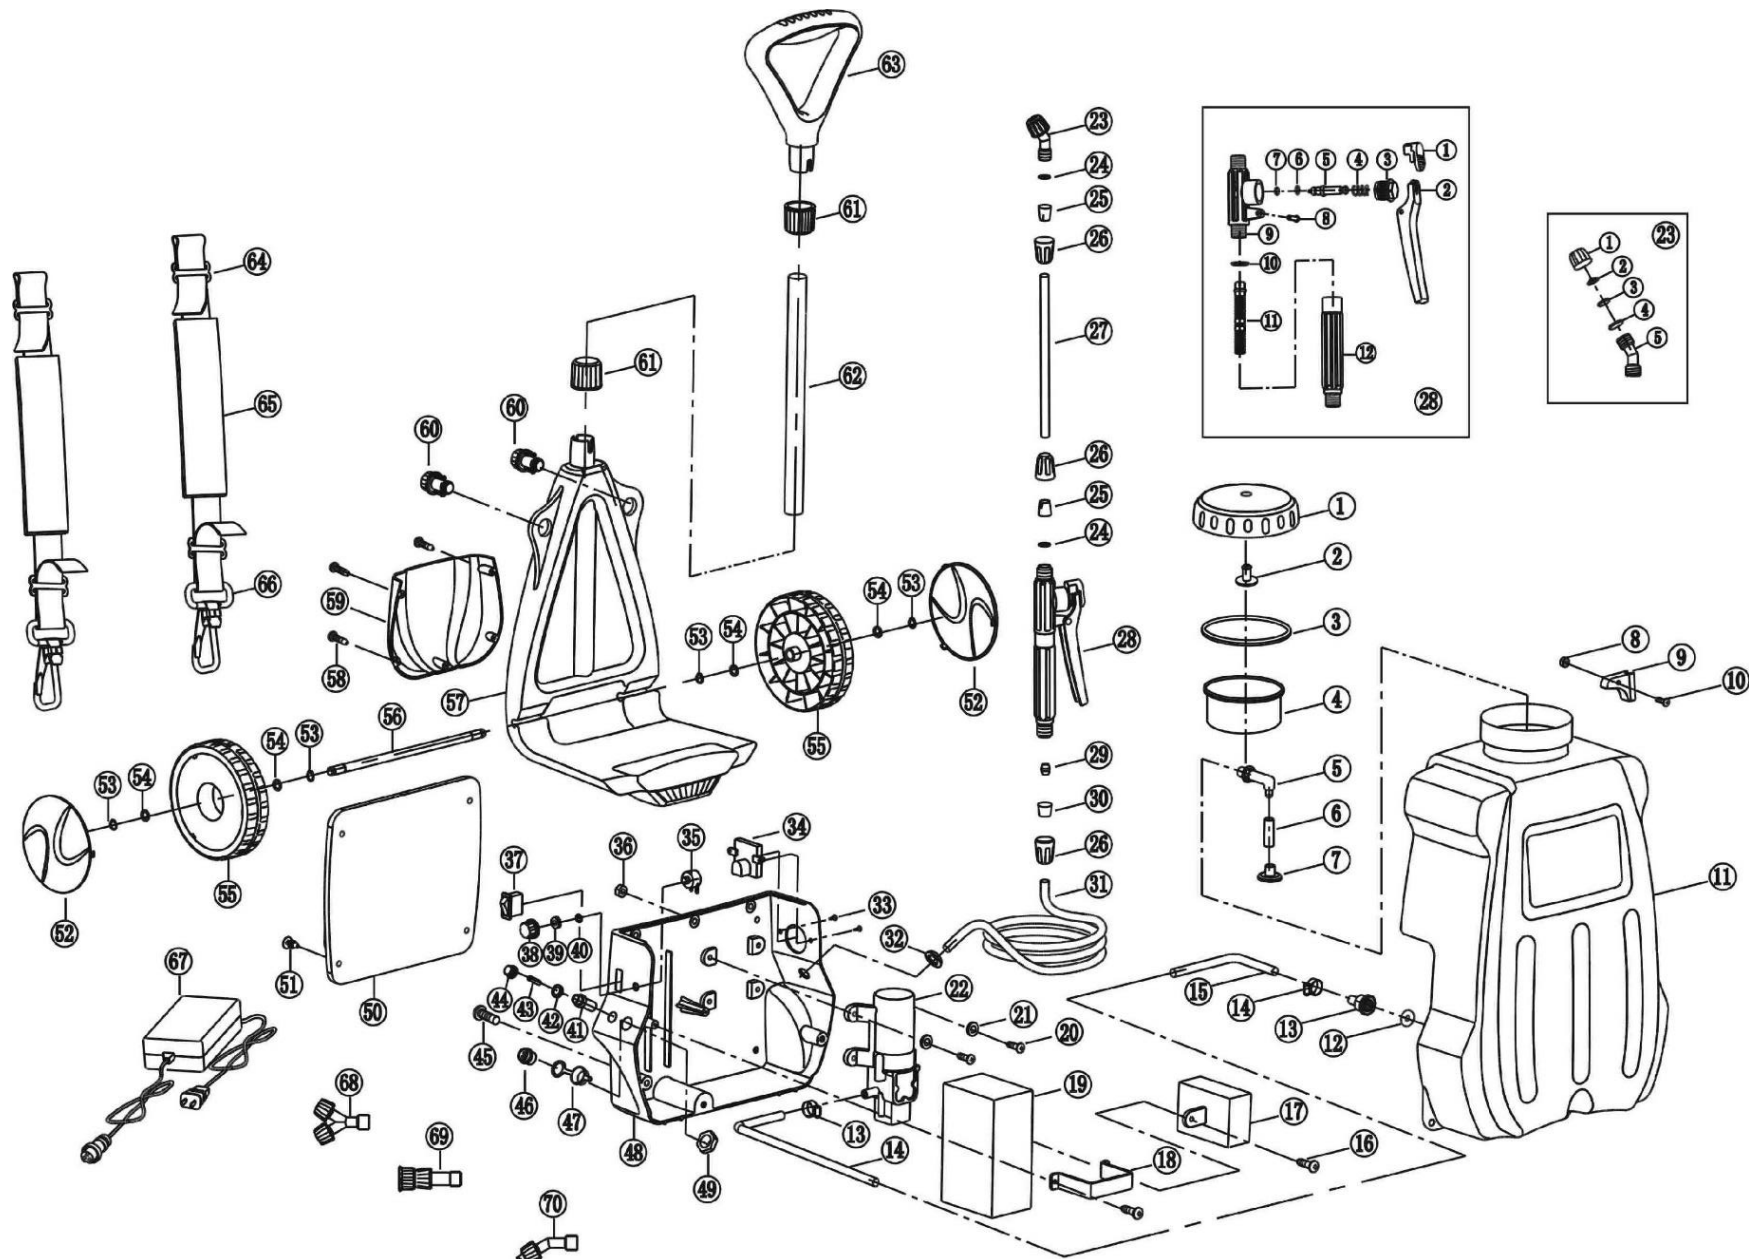

Ryggspruta12V

Pos.	Art.	Varunamn	Item name	Antal / qty
1	9039816	Lock till tank	Spray tank cap	1
2	N/A	Ventil	Inlet valve	1
3	N/A	Packning	Seal ring	1
4	9039994	Filter vid locket	Big strainer	1
5	9040004	Vinkel för sugfilter	Inlet bend	1
6	N/A	Slangdel	Hose	1
7	9039995	Sugfilter i tank	Small strainer	1
8	N/A	Mutter M4	Nut, M4	1
9	N/A	Hållare för lans	Spray bom clamp	1
10	N/A	Skruv M4X12	Cross res pan head screw M4x12	1
11	9039996	Behållare - Lös	Spray tank	1
12	N/A	O-ring Ø20X6,3	O-ring Ø20X6,3	1
13	9040005	Behållare - Lös	Rubber tube joint	1
14	N/A	Slangklämma	Pipe clip 10-16	3
15	N/A	Rörförbindelse	Inlet pipe	1
16	N/A	Skruv	Cross res pan head screw St4,8x25	2
17	9039817	Kontrollmodul	Control module	1
17.1	9044717	Kontrollmodul med potentiometer		1
18	9039826	Batterihållare	Battery press plate	1
19	9018585	Batteri 12V 7Ah	Battery 12V 7Ah	1
20	N/A	Skruv M5X15	Cross res pan head screw M5x15	4
21	N/A	Planbricka	Flat washer	4
22	9039819	Membranpump 12V	Diaphragm pump	1
23	9039820	Munstycke justerbart	Cone spray head	1
23-1	N/A	Del till munstycke	Spray head cap	1
23-2	N/A	Del till munstycke	Cone spray sheet	1
23-3	N/A	Del till munstycke	Split sheet	1
23-4	N/A	Del till munstycke /pakning	Seal gasket M16x11x2	1
23-5	N/A	Del till munstycke	Bend	1