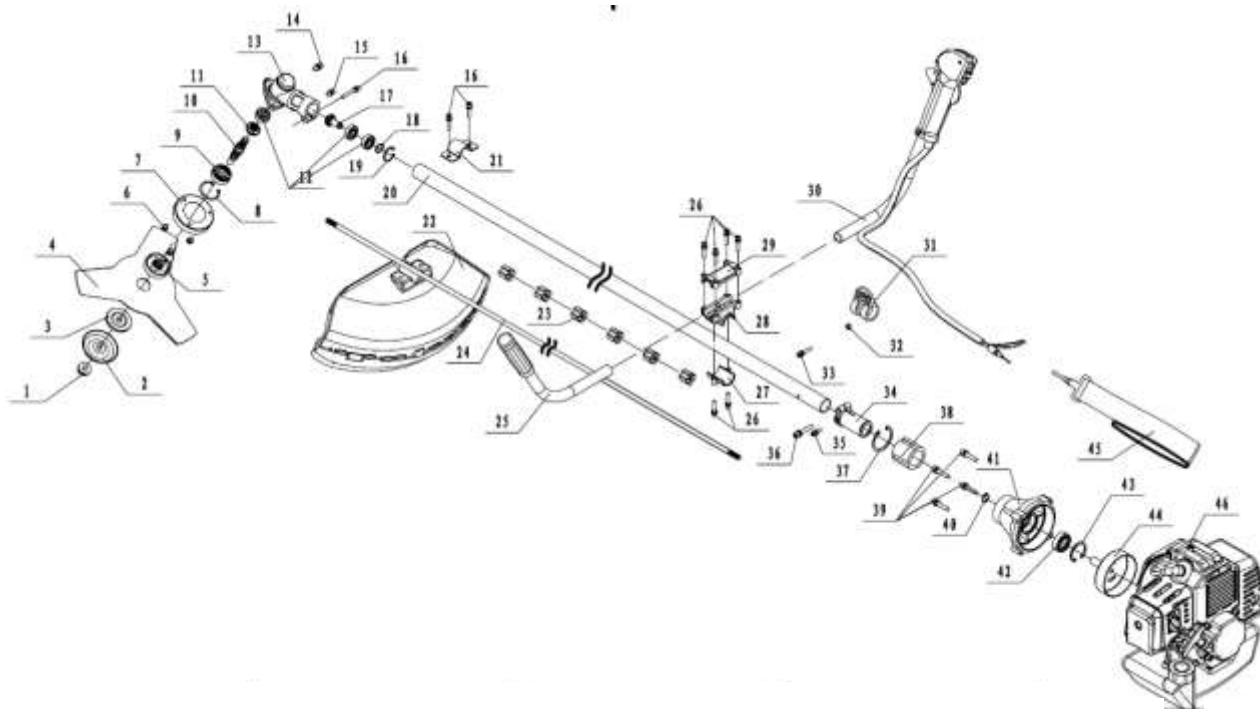

Reservdelskatalog

Art.: 9042896

Röjsåg 43 cc

Fig. 1 Motor

Pos.	Varenummer	Tekst	Antal
11	9043261	Tændspole	1
24	9043262	Medbringerskål	1
26	9043263	Rekylstart	1
36	9042472	Tændrør	1
37	9051156	Cylinder	1
38	9051158	Cylinderpakning	1
39	9051159	Stempelring sæt	1
40	9051161	Stempel	1
49	9051163	Udstødnings pakning	1
50	9043265	Indsugningspakning	1
51	9051165	Indsugnings studs	1
53	9043266	Karburatorpakning	1
54	9043267	Karburator kpl.	1
55	9051167	Bagplade f luftfilter	1
56	9016159	Luftfilter indsats	1
60	9051168	Dæksel f luftfilter	1
61	9051169	Skrue f luftfilter	1
63	9043268	Tankbeslag	1
64	9043269	Benzintank	1
66-67	9051170	Benzinslange sæt	1

Fig. 2 Handtag och trimmer

Pos.	Varenummer	Tekst	Antal
1	9043247	Møtrik links	1
2	9043248	Beskyttelsesskål	1
3 og 5	9043249	Skivesæt f. klinge	1
13	9043250	Vinkelgear kpl.	1
20	9043251	Stang kpl.	1
22	9043252	Beskyttelseskærm (plast)	1
22	9043253	Beskyttelseskærm (stål)	1
25	9043636	Håndtag v. m. plastgreb	1
27-28-29	9043254	Holdebeslag f. styr ø 26mm	1
30	9043255	Reguleringsgreb kpl.	1
31	9043256	Løftebeslag f. sele	1
34	9043257	Samlemuffe v. motor	1
38	9043258	Gummibøsning v. motor	1
44	9043259	Koblingsskål	1
45	9043260	Bæresele, h-model	1