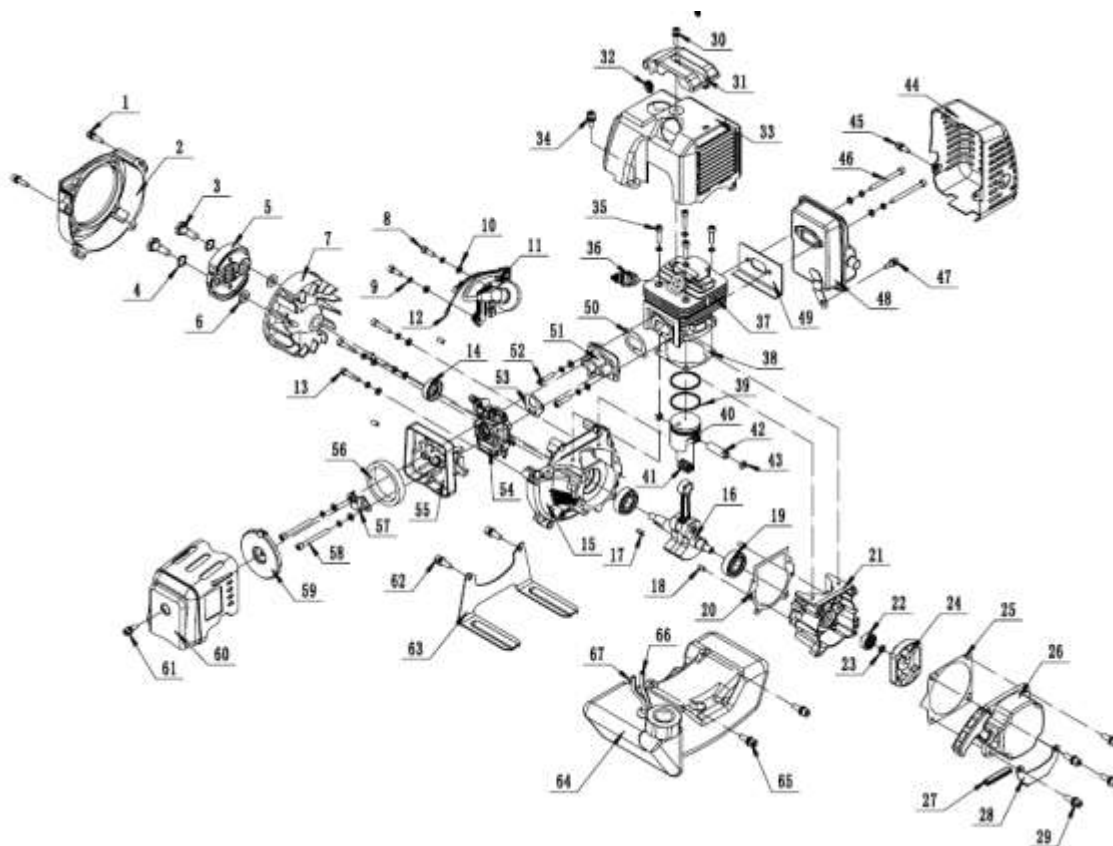

Reservdelskatalog

Art.: 9042896

Röjsåg 43 cc

Fig. 1 Motor

Pos.	Varenummer	Tekst	Antal
11	9043261	Tændspole	1
24	9043262	Medbringerskål	1
26	9043263	Rekylstart	1
36	9042472	Tændrør	1
37	9051156	Cylinder	1
38	9051158	Cylinderpakning	1
39	9051159	Stempelring sæt	1
40	9051161	Stempel	1
49	9051163	Udstødnings pakning	1
50	9043265	Indsugningspakning	1
51	9051165	Indsugnings studs	1
53	9043266	Karburatorpakning	1
54	9043267	Karburator kpl.	1
55	9051167	Bagplade f luftfilter	1
56	9016159	Luftfilter indsats	1
60	9051168	Dæksel f luftfilter	1
61	9051169	Skrue f luftfilter	1
63	9043268	Tankbeslag	1
64	9043269	Benzintank	1
66-67	9051170	Benzinslange sæt	1

Fig. 2 Handtag och trimmer

Pos.	Varenummer	Tekst	Antal
1	9043247	Møtrik links	1
2	9043248	Beskyttelsesskål	1
3 og 5	9043249	Skivesæt f. klinge	1
13	9043250	Vinkelgear kpl.	1
20	9043251	Stang kpl.	1
22	9043252	Beskyttelseskærm (plast)	1
22	9043253	Beskyttelseskærm (stål)	1
25	9043636	Håndtag v. m. plastgreb	1
27-28-29	9043254	Holdebeslag f. styr ø 26mm	1
30	9043255	Reguleringsgreb kpl.	1
31	9043256	Løftebeslag f. sele	1
34	9043257	Samlemuffe v. motor	1
38	9043258	Gummibøsning v. motor	1
44	9043259	Koblingsskål	1
45	9043260	Bæresele, h-model	1