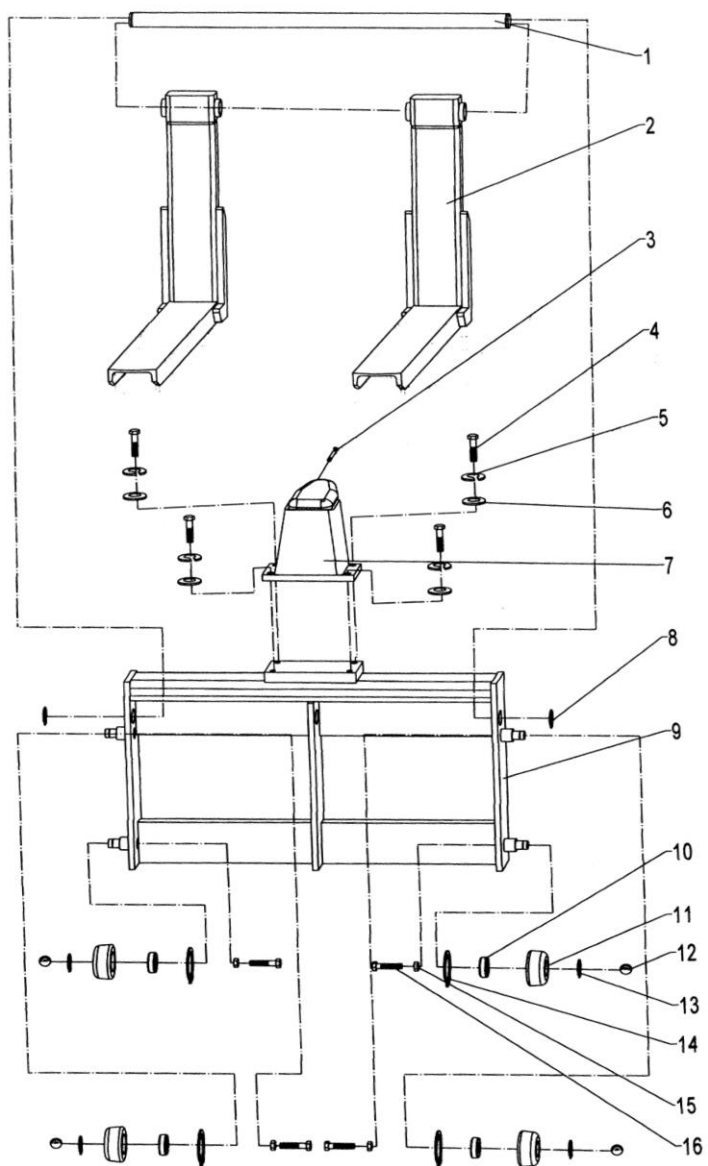

TERRÆNGÅENDE PALLELØFTER

Splittegning
9027285

Kontakt
Tlf Salgsafdeling: 7021 2626
Tlf Teknisk support: 7696 2326

P. Lindberg A/S
Sdr. Ringvej 1
DK - 6600 Vejen

Palleløfter 9027285 split
www.p-lindberg.dk
e-mail: salg@p-lindberg.dk