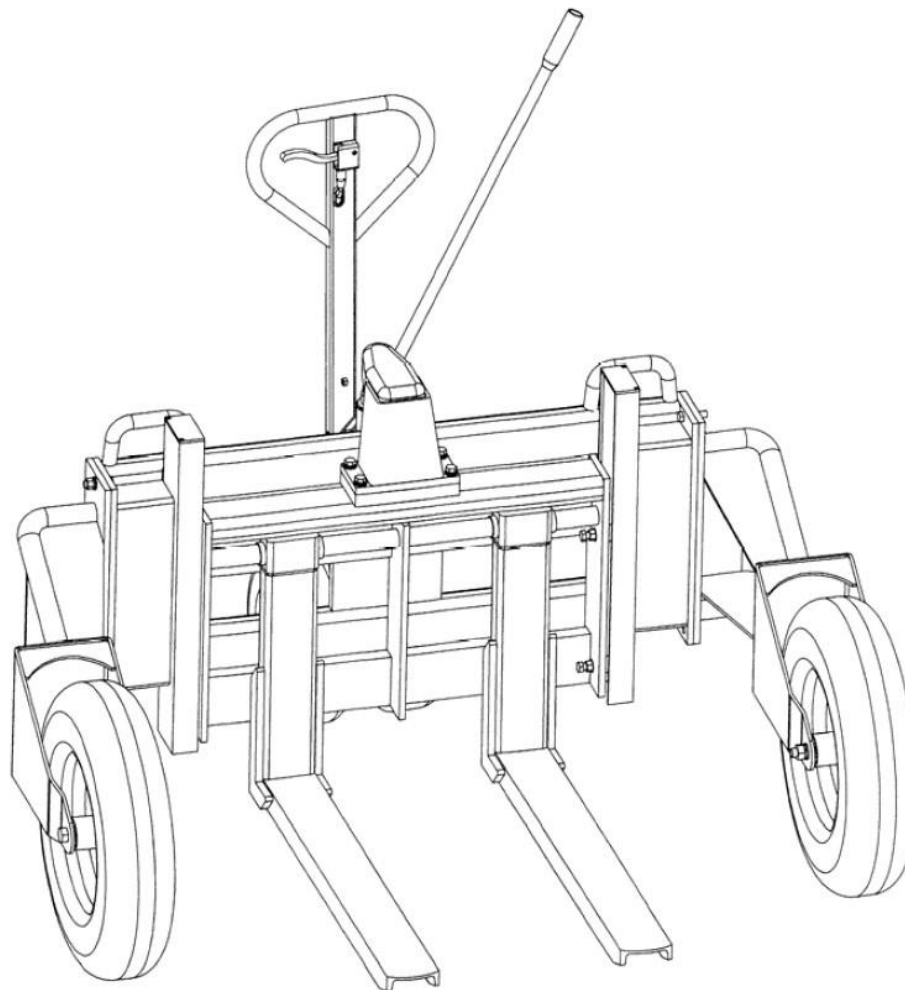

TERRÆNGÅENDE PALLELØFTER

Splittegning
9027285

Kontakt
Tlf Salgsafdeling: 7021 2626
Tlf Teknisk support: 7696 2326

P. Lindberg A/S
Sdr. Ringvej 1
DK - 6600 Vejen

Palleløfter 9027285 split
www.p-lindberg.dk
e-mail: salg@p-lindberg.dk