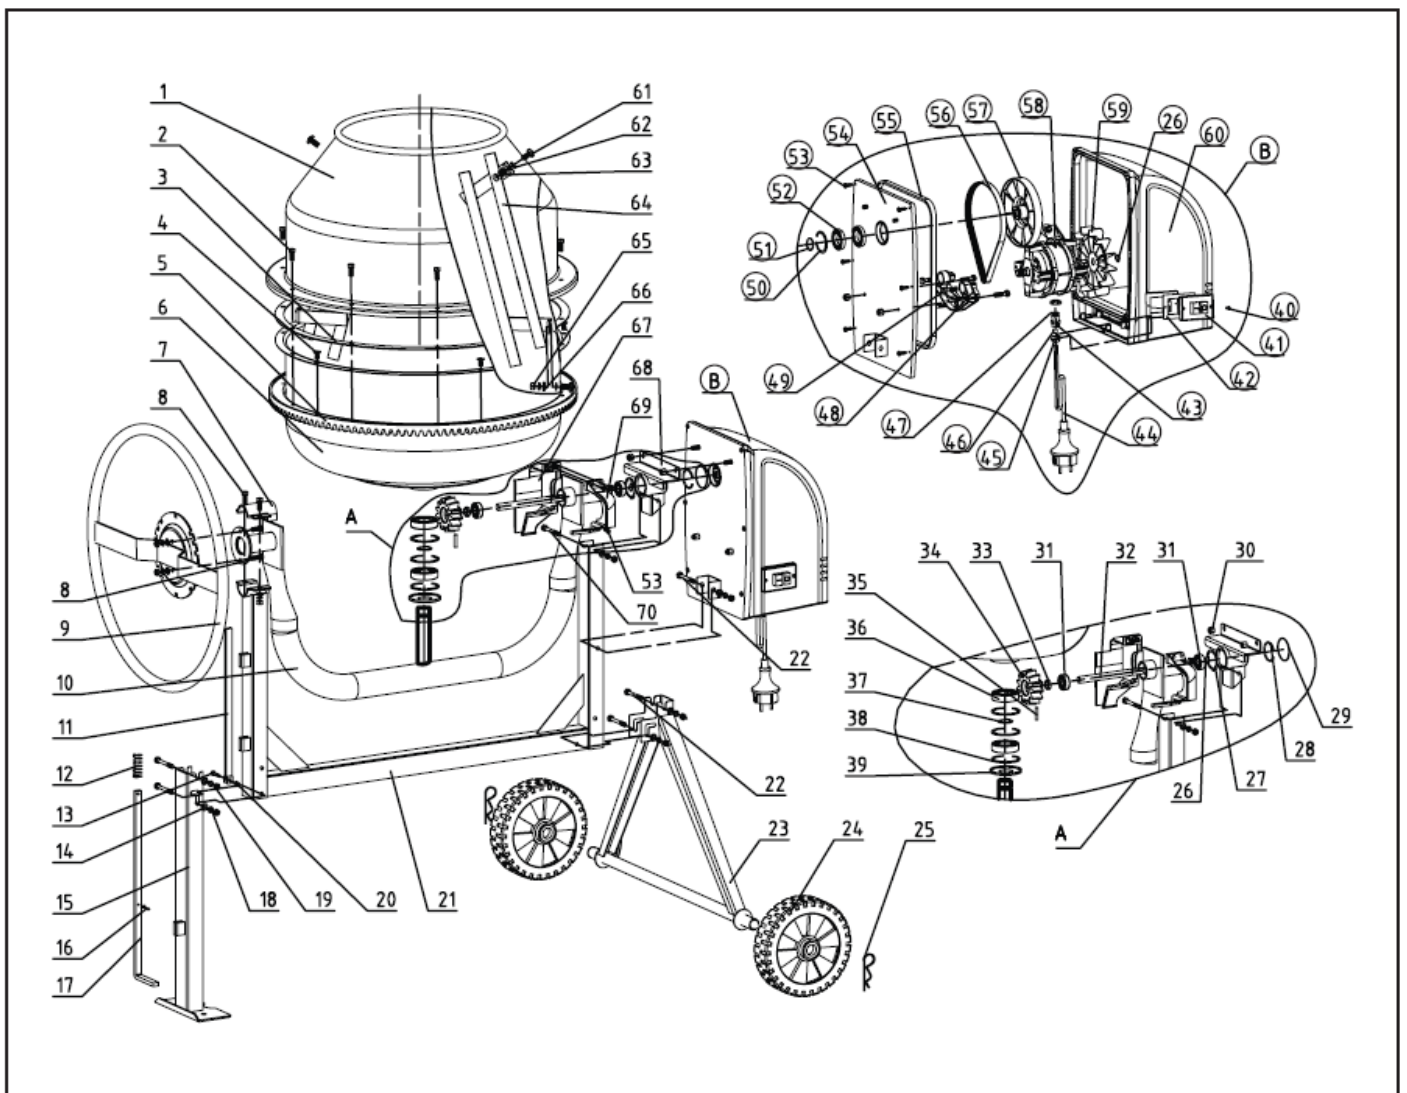

Reservedelskatalog

Varenr.: 9018936

Cementblander

Sdr. Ringvej 1 - 6600 Vejen - Tlf. 70 21 26 26 - Fax 70 21 26 30

www.p-lindberg.dk

Pos.	Varenummer	Tekst	Description	Antal/qty
5	9027409	Tandhjul stort		1
9	9027410	Tilthjul		1
17	9027411	Låsepal		1
24	9027412	Hjul		2
34	9027413	Tandhjul lille		1
41	9027414	Kontakt on/off		1
42	9027415	Pakning		1
48	9056904	Motorophæng		1
55	9027416	Pakning		1
56	9027417	Ribrem		1
58	9027418	Motor		1
59	9027419	Blæsevinge		1
60	9027420	Motordæksel		1
64	9040325	Blandearmsæt		1