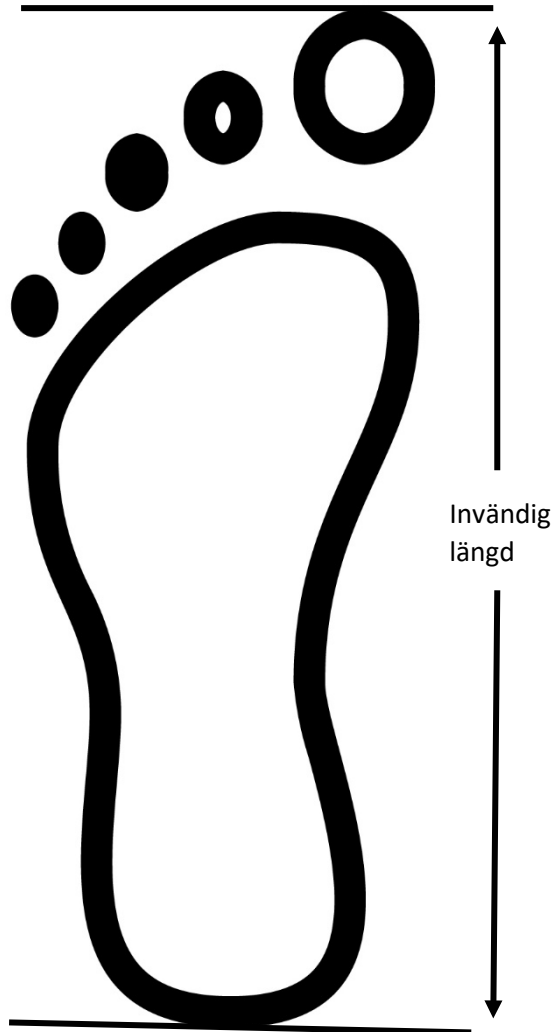

STORLEKSTABELL, Tretorn Tornevik gummistövel

Art. 9066744 - 9066755

Storlek	Inv. längd
36	235 mm
37	241 mm
38	248 mm
39	255 mm
40	261 mm
41	268 mm
42	275 mm
43	282 mm
44	288 mm
45	295 mm
46	302 mm
47	308 mm

Storlekstabelle
9066744 m.fl.