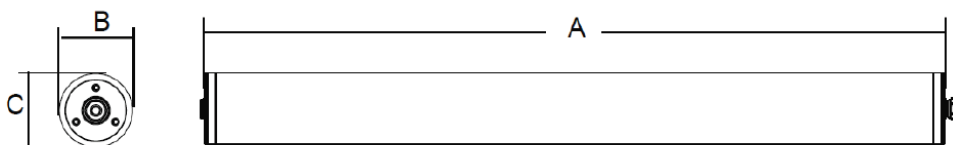

Belysningsarmaturet skal installeres, tilsluttes og testes af en autoriseret El-installatør.