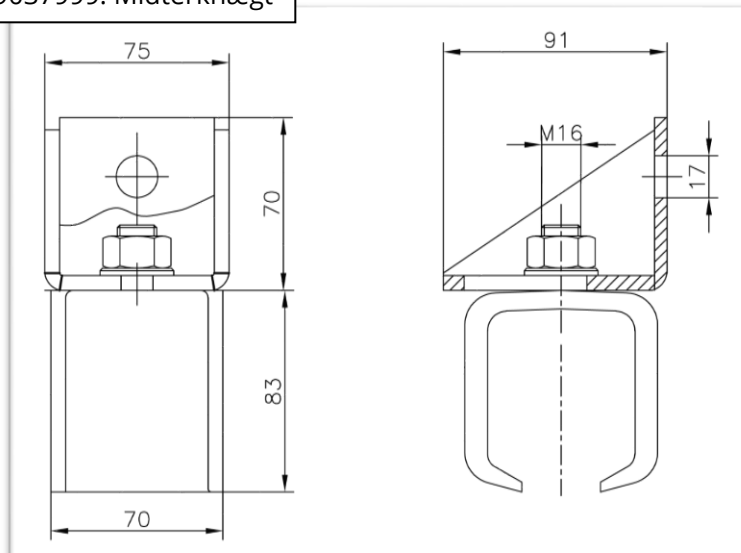

## Ball-tik port skinne sæt, 90 36 345 – til vægmontering

Kittet består af flg. dele:

Varenr	Varenavn	Antal	Varenr	Varenavn	Antal
9041501	Port skinne, 7 meter	1	9037546	Skinnestop	2
9037079	Port rulle	2	9038000	Endeknægt t/væg	2
9038103	Bæreplade	2	9037999	Midterknægt t/væg	8

9037079: Port rulle

9041501: Port skinne

9037546: Skinnestop

9038000: Endeknægt

9037999: Midterknægt

9038103: Bæreplade

Vi forbeholder os ret til uden foregående varsel at ændre de tekniske parametre og specifikationer for dette produkt.