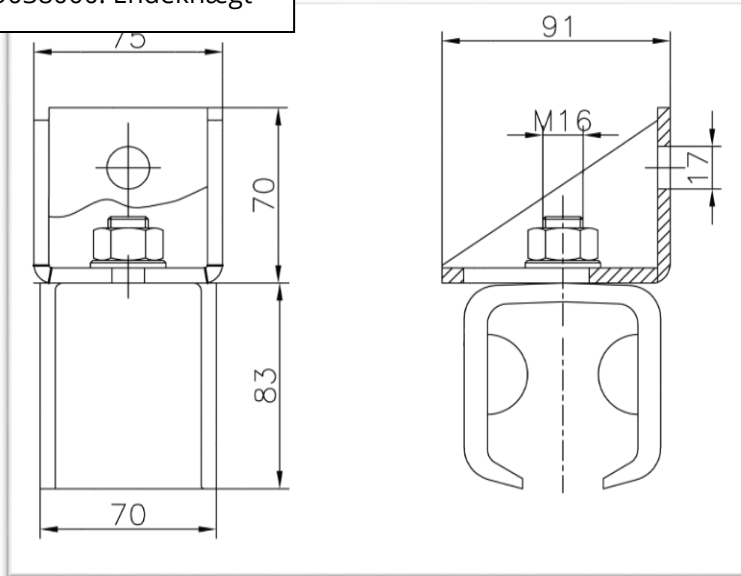

## Ball-tik port skinne sæt, 90 36 345 – til vægmontering

Kittet består af flg. dele:

Varenr	Varenavn	Antal	Varenr	Varenavn	Antal
9041501	Port skinne, 7 meter	1	9037546	Skinnestop	2
9037079	Port rulle	2	9038000	Endeknægt t/væg	2
9038103	Bæreplade	2	9037999	Midterknægt t/væg	8

9037079: Port rulle

9041501: Port skinne

9037546: Skinnestop

9038000: Endeknægt

9037999: Midterknægt

9038103: Bæreplade

Vi forbeholder os ret til uden foregående varsel at ændre de tekniske parametre og specifikationer for dette produkt.