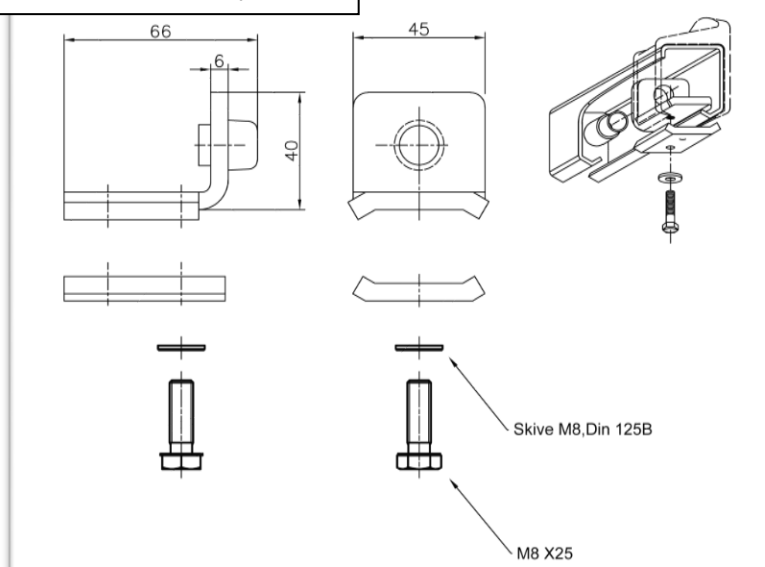

## Ball-tik port skinne sæt, 90 36 345 – til vægmontering

Kittet består af flg. dele:

Varenr	Varenavn	Antal	Varenr	Varenavn	Antal
9041501	Port skinne, 7 meter	1	9037546	Skinnestop	2
9037079	Port rulle	2	9038000	Endeknægt t/væg	2
9038103	Bæreplade	2	9037999	Midterknægt t/væg	8

9037079: Port rulle

9041501: Port skinne

9037546: Skinnestop

9038000: Endeknægt

9037999: Midterknægt

9038103: Bæreplade

Vi forbeholder os ret til uden foregående varsel at ændre de tekniske parametre og specifikationer for dette produkt.