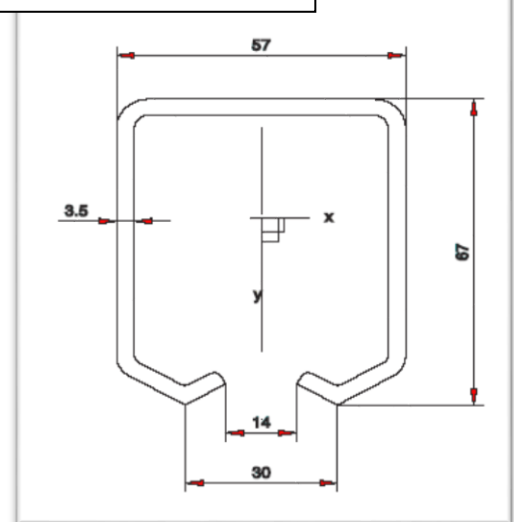

## Ball-tik port skinne sæt, 90 36 345 – til vægmontering

Kittet består af flg. dele:

Varenr	Varenavn	Antal	Varenr	Varenavn	Antal
9041501	Port skinne, 7 meter	1	9037546	Skinnestop	2
9037079	Port rulle	2	9038000	Endeknægt t/væg	2
9038103	Bæreplade	2	9037999	Midterknægt t/væg	8

9037079: Port rulle

9041501: Port skinne

9037546: Skinnestop

9038000: Endeknægt

9037999: Midterknægt

9038103: Bæreplade

Vi forbeholder os ret til uden foregående varsel at ændre de tekniske parametre og specifikationer for dette produkt.