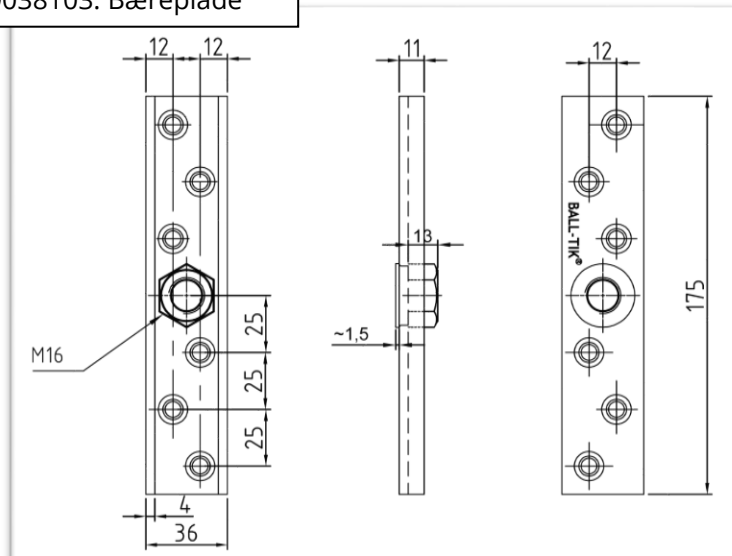

## Ball-tik port skinne sæt, 90 36 345 – til vægmontering

Kittet består af flg. dele:

Varenr	Varenavn	Antal	Varenr	Varenavn	Antal
9041501	Port skinne, 7 meter	1	9037546	Skinnestop	2
9037079	Port rulle	2	9038000	Endeknægt t/væg	2
9038103	Bæreplade	2	9037999	Midterknægt t/væg	8

9037079: Port rulle

9041501: Port skinne

9037546: Skinnestop

9038000: Endeknægt

9037999: Midterknægt

9038103: Bæreplade

Vi forbeholder os ret til uden foregående varsel at ændre de tekniske parametre og specifikationer for dette produkt.