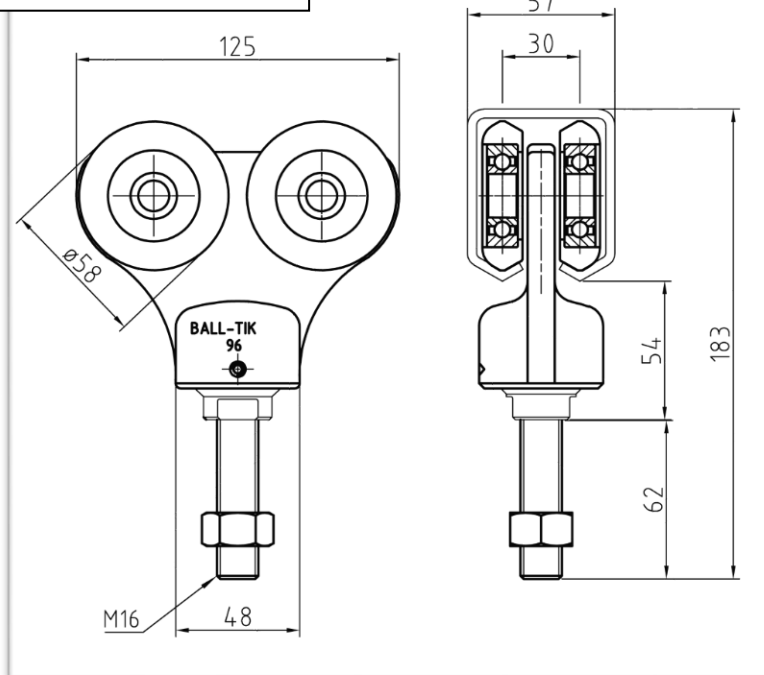

## Ball-tik port skinne sæt, 90 36 345 – til vægmontering

Kittet består af flg. dele:

Varenr	Varenavn	Antal	Varenr	Varenavn	Antal
9041501	Port skinne, 7 meter	1	9037546	Skinnestop	2
9037079	Port rulle	2	9038000	Endeknægt t/væg	2
9038103	Bæreplade	2	9037999	Midterknægt t/væg	8

9037079: Port rulle

9041501: Port skinne

9037546: Skinnestop

9038000: Endeknægt

9037999: Midterknægt

9038103: Bæreplade

Vi forbeholder os ret til uden foregående varsel at ændre de tekniske parametre og specifikationer for dette produkt.