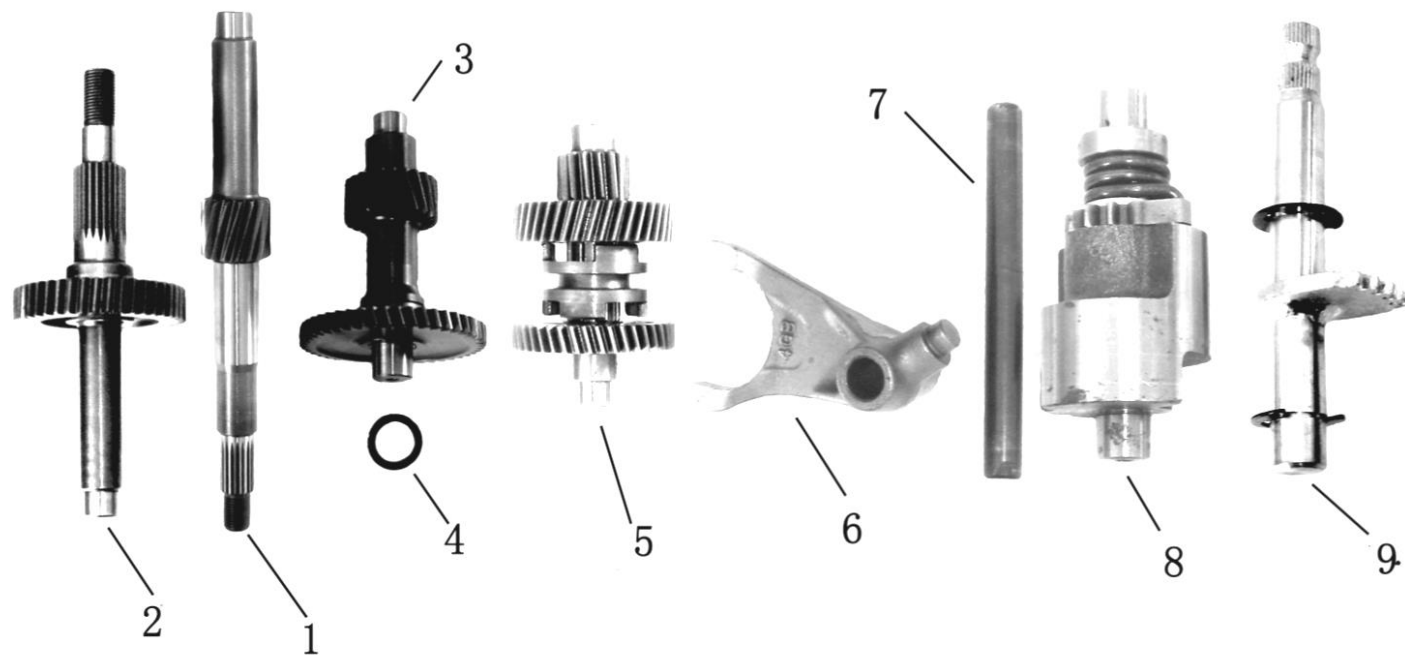

FIG.8 Gearkassedele

Figurnr.	Pos.	LO150	Tekst	Code	Bemærkninger	Antal
150M8	1	9028822	Udgangsaksel			1
150M8	2	9028823	Indgangsaksel			1
150M8	3	9028824	Mellemaksel			1
150M8	4	9028825	Shims 25x17x2			1
150M8	5	9028826	Bakgearaksel kpl.			1
150M8	6	9028828	Skiftegaffel			1
150M8	7	9024575	Skifteaksel			1
150M8	8	9028829	Skiftetromle kpl.			1
150M8	9	9028830	Gearskifteaksel			1