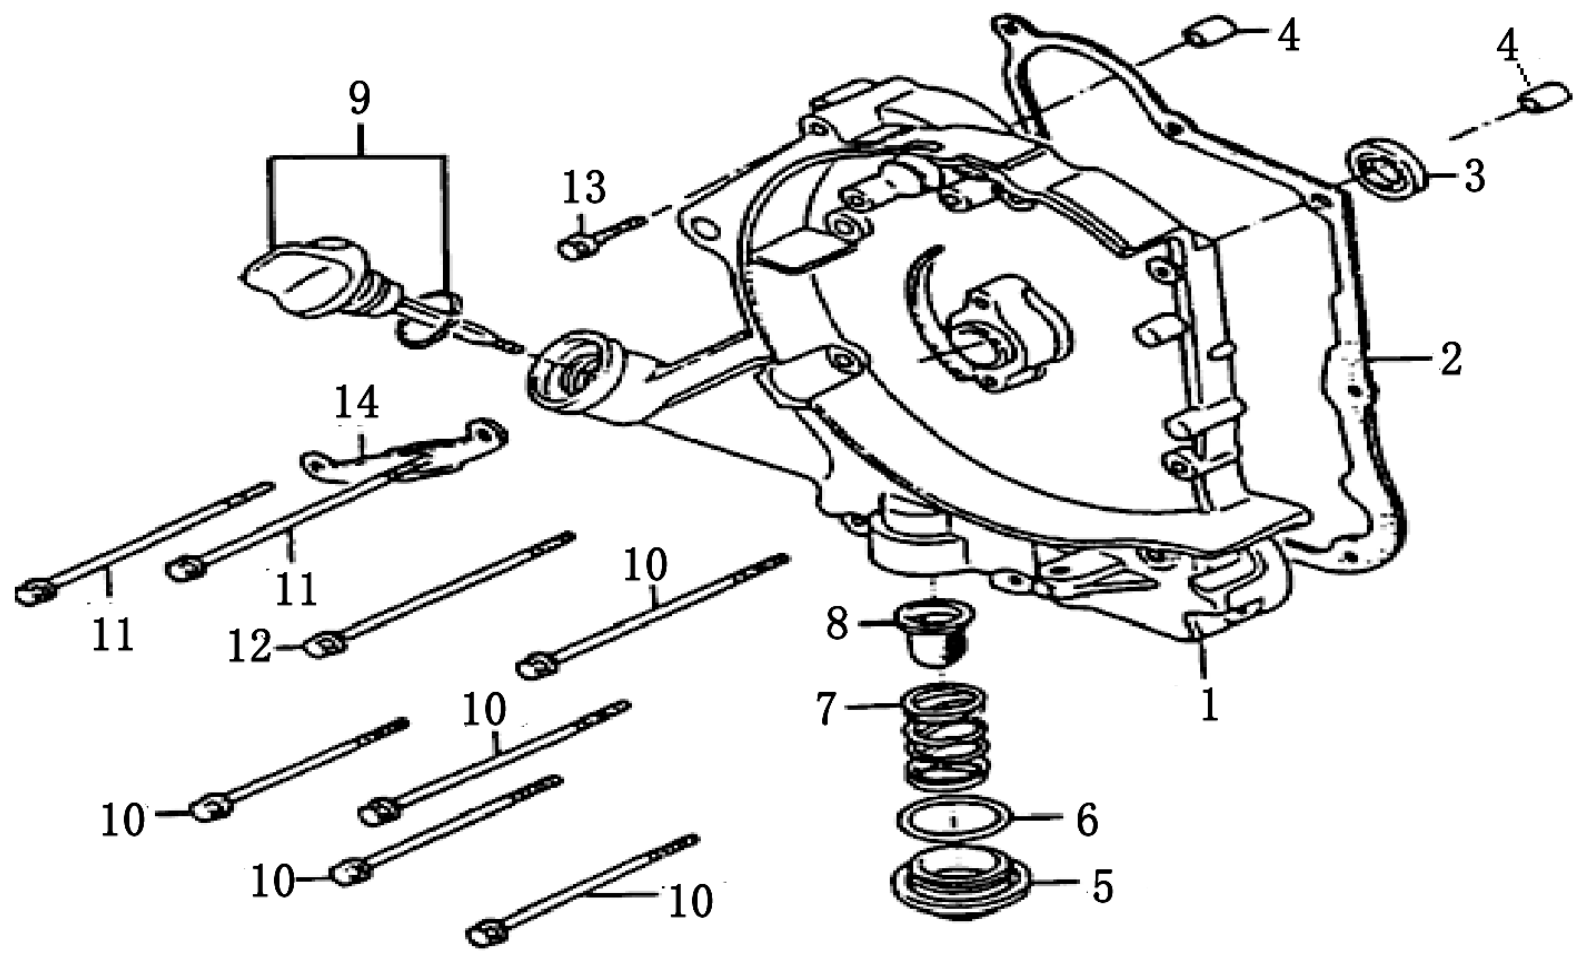

FIG.11 Motor, sidedæksel H.

Figurnr.	Pos.	LO150	Tekst	Code	Bemærkninger	Antal
150M11	1	9028865	Sidedæksel, h. krumtaphus			1
150M11	2	9028866	Pakning f. sidedæksel			1
150M11	3	9028867	Pakdåse 19.8x30x5			1
150M11	4	9023611	Låsestift (rør) 8x14			1
150M11	5	9028868	Dæksel f. oliefilter			1
150M11	6	9028869	O-ring 30x8MM			1
150M11	7	9028870	Fjeder f. oliefilter			1
150M11	8	9028871	Oliefilter, filtersi			1
150M11	9	9028872	Oliepind			1
150M11	10		Bolt 6x95			
150M11	11		Bolt 6x110			
150M11	12		Bolt 6x100			
150M11	13		Bolt 6x40			
150M11	14		Underlag