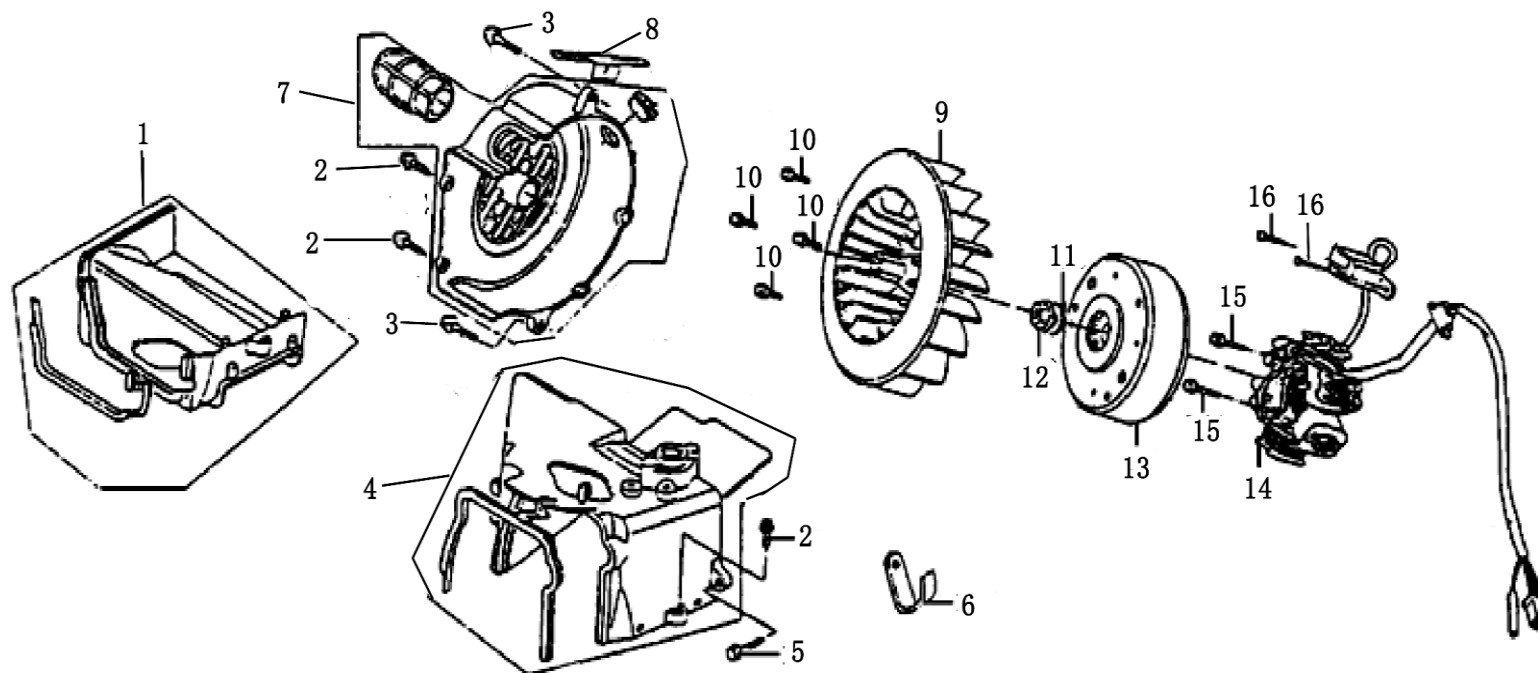

FIG.12 Generator

Figurnr.	Pos.	LO150	Tekst	Code	Bemærkninger	Antal
150M12	1	9028873	Blæsekappe Ned.			1
150M12	2		Skrue 5x16			
150M12	3		Bolt 6x25			
150M12	4	9028874	Blæsekappe Øv			1
150M12	5		Bolt 6x25			
150M12	6		Holder			
150M12	7	9028875	Blæserhus			1
150M12	8		Wireholder			
150M12	9	9028876	Blæser			1
150M12	10		Bolt 6x18			
150M12	11		Skive 12MM			
150M12	12	9028877	Flange møtrik 12,2X29X2,5			1
150M12	13	9028878	Svinghjul, magnet			1
150M12	14	9028879	Stator f. generator			1
150M12	15		Bolt 6x20			
150M12	16		Bolt 5x12