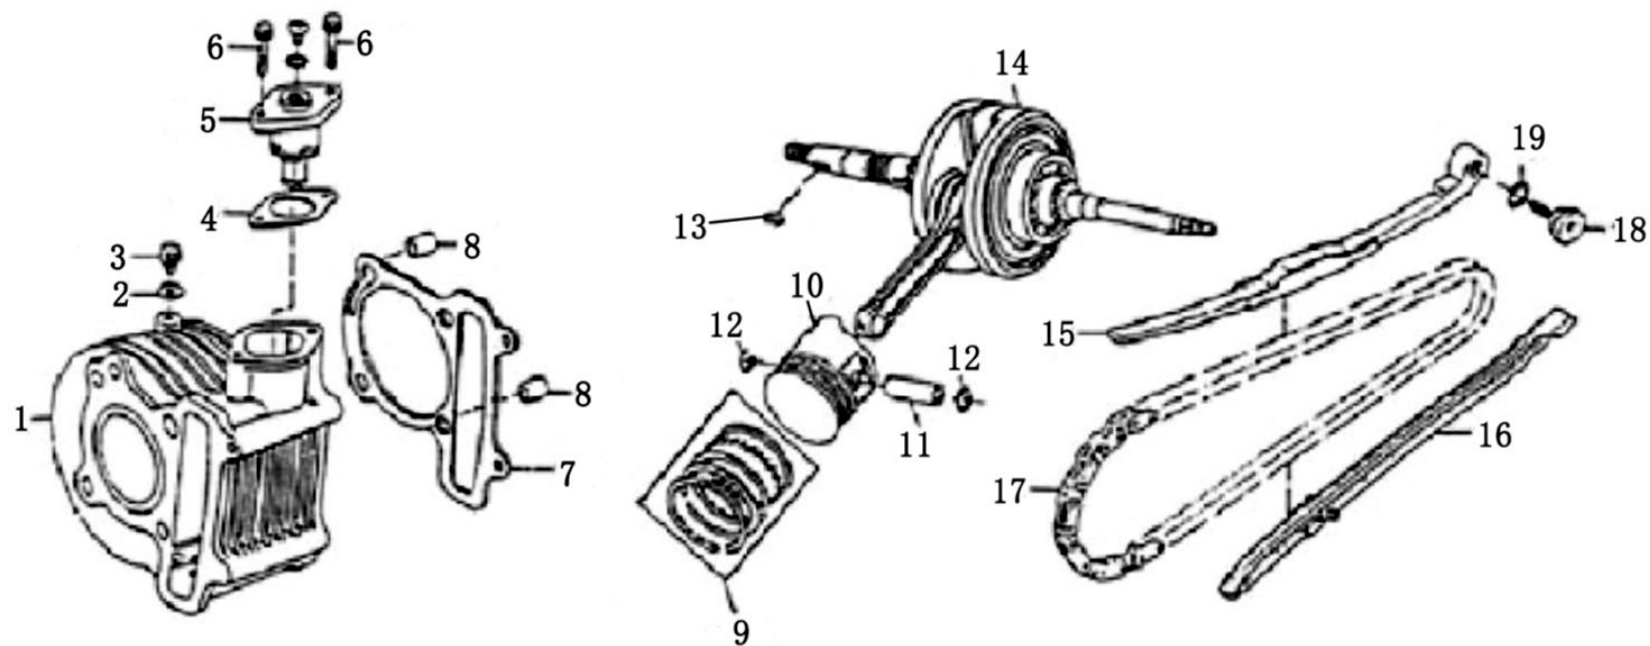

FIG.10 Motor, krumtap & cylinder

Figurnr.	Pos.	LO150	Tekst	Code	Bemærkninger	Antal
150M10	1	9028850	Cylinder kpl.			1
150M10	2	9028851	Pakningsskive			1
150M10	3		Bolt 6x12			
150M10	4	9028852	Pakning f. kædestrammer			1
150M10	5	9028853	Kædestrammer			1
150M10	6		Bolt 6x22			
150M10	7	9028854	Pakning f. cyl.			1
150M10	8	9024965	Styretap (rør) 10x14			2
150M10	9	9028855	Stempelringsæt			1
150M10	10	9028856	Stempel			1
150M10	11	9028857	Krydspind			1
150M10	12	9033723	Låsering f. krydspind			2
150M10	13	9028858	Not f. krumpap 25x14x4			1
150M10	14	9028859	Krumtap			1
150M10	15	9028860	Kædestyr, bevægelig			1
150M10	16	9028861	Kædestyr, fast			1
150M10	17	9028862	Knastkæde			1
150M10	18	9028863	Bolt f. kædestyr			2
150M10	19	9028864	O-ring 15.5x1.5			1