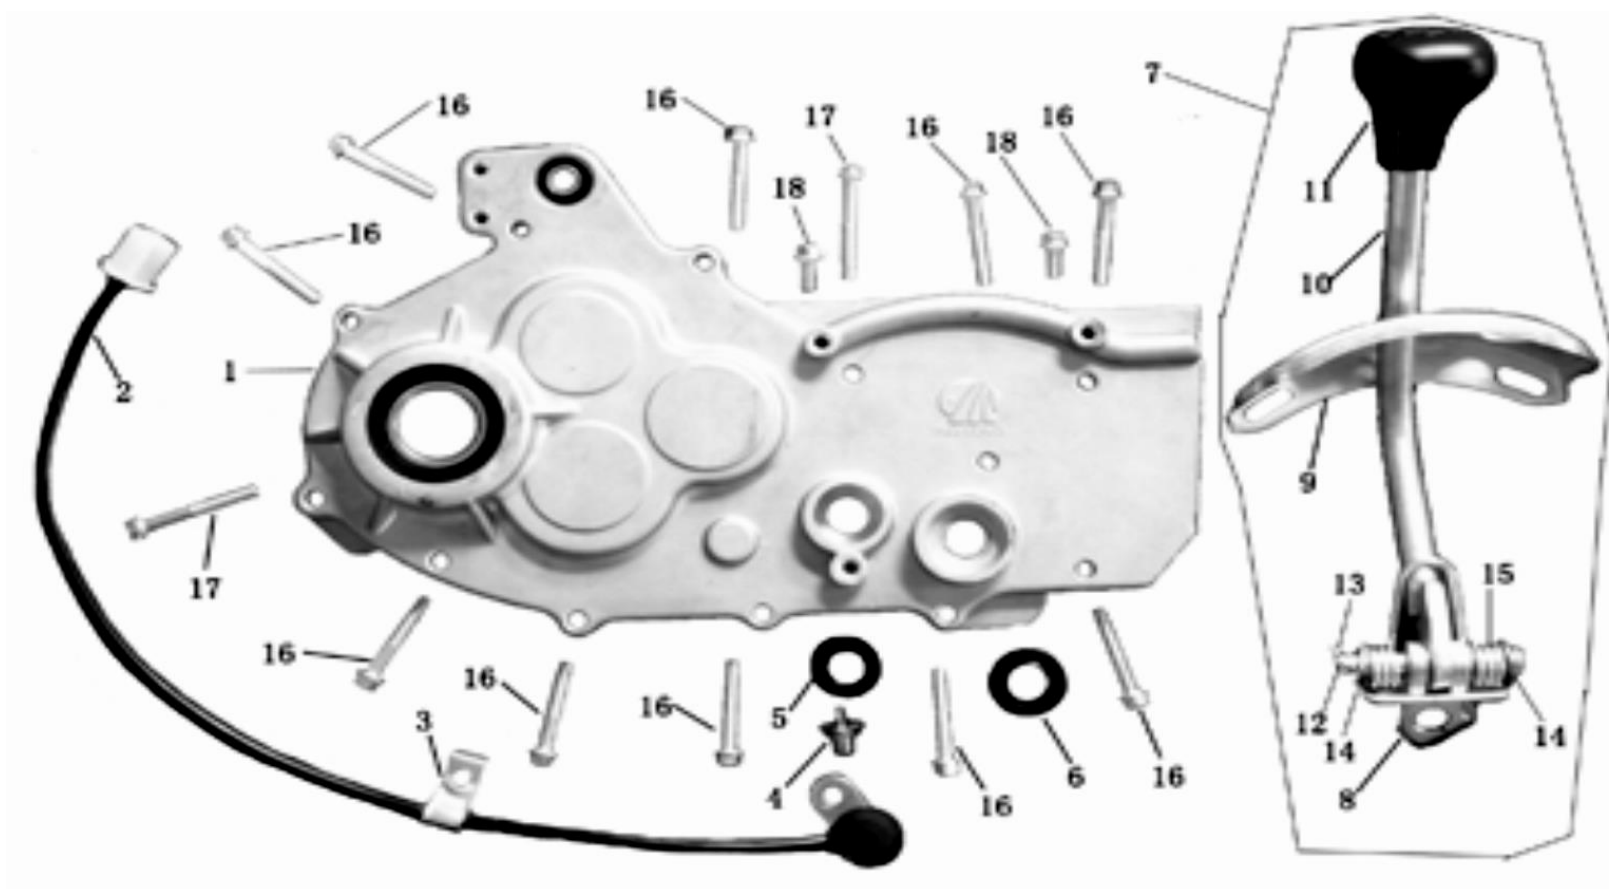

FIG.4 Motor, krumtaphus H.

Figurnr.	Pos.	LO150	Tekst	Code	Bemærkninger	Antal
150M4	1	9028806	Motorside, højre (set udefra)			1
150M4	2	9024631	Bolt 6x50			2

FIG.5 Gearkasssehus V.

Figurnr.	Pos.	LO150	Tekst	Code	Bemærkninger	Antal
150M5	1		Geardæksel, V			1
150M5	2		Bøsning bag			1
150M5	3	9026143	Kugleleje			1
150M5	4	9024592	Kugleleje			1
150M5	5	9028808	Pakdåse 52*32*7			1
150M5	6	9035255	Kugleleje			1
150M5	7	9026195	Kugleleje			1
150M5	8	9028809	Pakning f. geardæksel			1
150M5	9	9023611	Styretap 8x14			2

FIG.6 Gearkasse, sidedæksel H.

Figurnr.	Pos.	LO150	Tekst	Code	Bemærkninger	Antal
150M6	1	9028810	Geardæksel, H			1
150M6	2	9028811	Føler f. gersensor			1
150M6	3		Ledningsholder			
150M6	4	9028812	Sensor f. gearføler			1
150M6	5	9028813	Pakdåse 14x22x5			1
150M6	6	9028814	Pakdåse 14x26x6			1
150M6	7	9028815	Gearstang kpl.			1
150M6	8		Gearbeslag			
150M6	9		Hakplade			
150M6	10		Gearstang løs			
150M6	11		Knop f. gearstang			
150M6	12		Nagle			
150M6	13		Splitpin			
150M6	14		Skive			
150M6	15		Returfjeder			
150M6	16		Bolt 6x35			
150M6	17		Bolt 6x40			
150M6	18		Bolt 6x12			