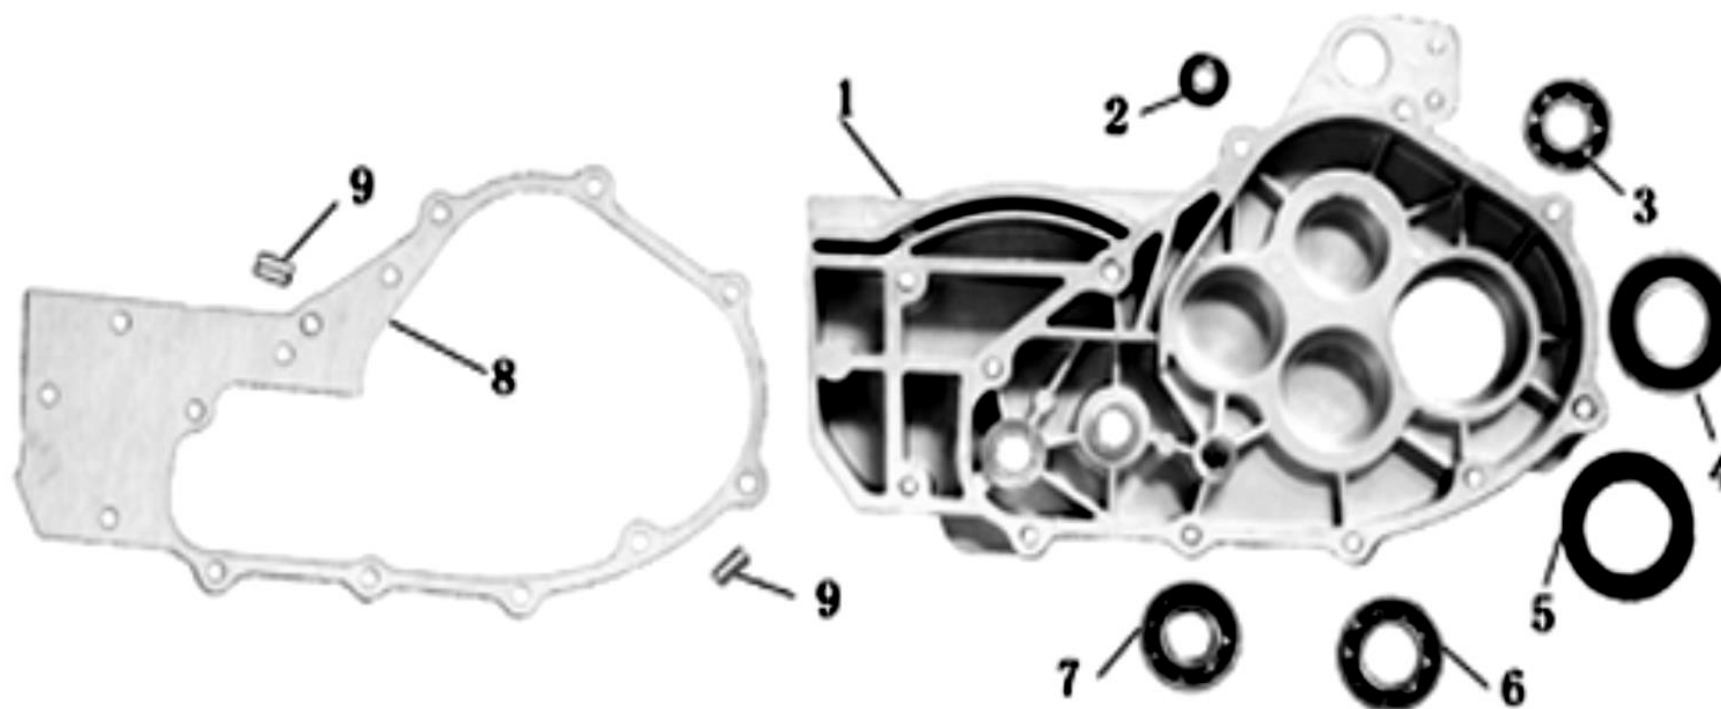

FIG.5 Gearkasssehus V.

Figurnr.	Pos.	LO150	Tekst	Code	Bemærkninger	Antal
150M5	1		Geardæksel, V			1
150M5	2		Bøsning bag			1
150M5	3	9026143	Kugleleje			1
150M5	4	9024592	Kugleleje			1
150M5	5	9028808	Pakdåse 52*32*7			1
150M5	6	9035255	Kugleleje			1
150M5	7	9026195	Kugleleje			1
150M5	8	9028809	Pakning f. geardæksel			1
150M5	9	9023611	Styretap 8x14			2