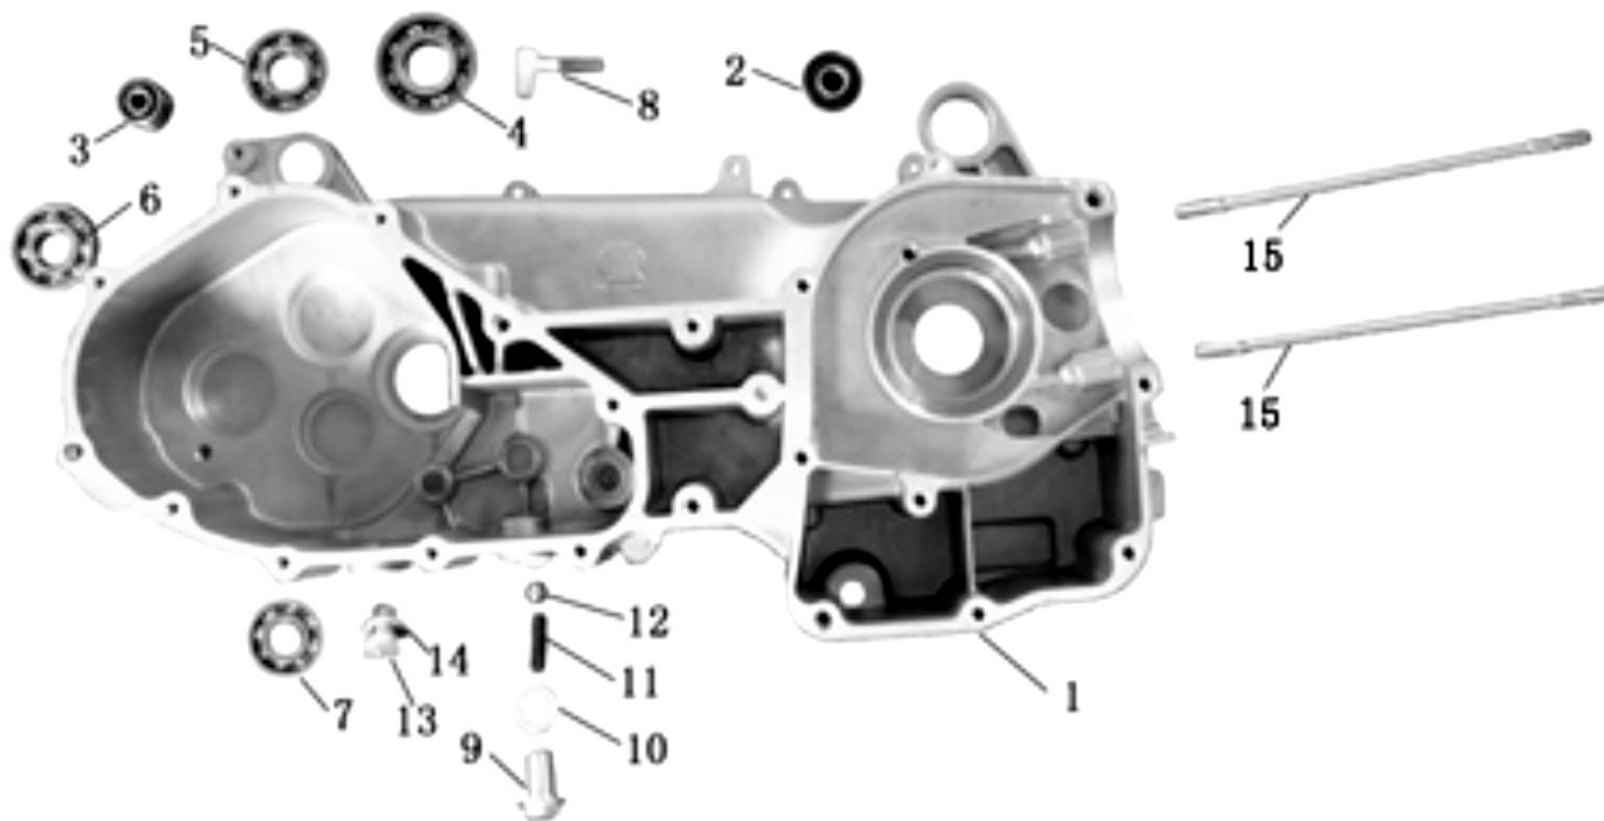

Gepard 150cc

Reservedelskatalog Motor

Gepard I
Type: LO150
Modelstart: 2009

Gepard II
Type: RA150
Modelstart: 2011
EEC Godkendt

Indholdsfortegnelse

		Side
FIG. 1	Motor, krumtaphus, venstre	4
FIG. 2	Motor, krumtaphus, venstre	6
FIG. 3	Motor, krumtaphus, højre	8
FIG. 4	Motor, krumtaphus, højre	10
FIG. 5	Gearkassehus, venstre	12
FIG. 6	Gearkasse, sidedæksel, højre	14
FIG. 7	Sidedæksel, venstre	16
FIG. 8	Gearkassedele	18
FIG. 9	Motor, topstykke	20
FIG. 10	Motor, krumtap, cylinder	24
FIG. 11	Motor, sidedæksel, højre	26
FIG. 12	Generator	28
FIG. 13	Variatorgear, CVT	30
FIG. 14	Starter, smørepumpe	32
FIG. 15	Karburator	34

FIG. 1 Motor, krumtaphus V

Figurnr.	Pos.	LO150	Tekst	Code	Bemærkninger	Antal
150M1	1	9028739	Motorside, venstre			1
150M1	2	9028743	Gummibøsning, for			1
150M1	3	9028760	Gummibøsning, bag			1
150M1	4	9023969	Kugleleje			1
150M1	5	9026195	Kugleleje			1
150M1	6	9026195	Kugleleje			1
150M1	7	9026143	Kugleleje			1
150M1	8		Slangestuds			1
150M1	9		Bolt			1
150M1	10		Pakningsskive (14x21x1.2)			1
150M1	11	9028761	Fjeder			1
150M1	12	9028796	Stålkugle (Ø9.5)			1
150M1	13		Banjobolt			1
150M1	14		Skive			1
150M1	15	9024633	Støttebolt 8x195.5			1

FIG.2 Motor, krumtaphus V.

Figurnr.	Pos.	LO150	Tekst	Code	Bemærkninger	Antal
150M2	1	9028739	Motorside, venstre (set udefra)			1
150M2	2	9028798	Pakdåse 19.8x30x5			1
150M2	3	9028799	Pakdåse 20x32x6			1
150M2	4	9028860	Kædestyr			1
150M2	5	9028801	Skive			1
150M2	6	9028802	Olieprop			1
150M2	7	9028803	Skive			1
150M2	8	9028804	Bundprop			1
150M2	9	9028863	Bolt til kædestyr			1
150M2	10	9028864	O-ring 15.5x1.5			1