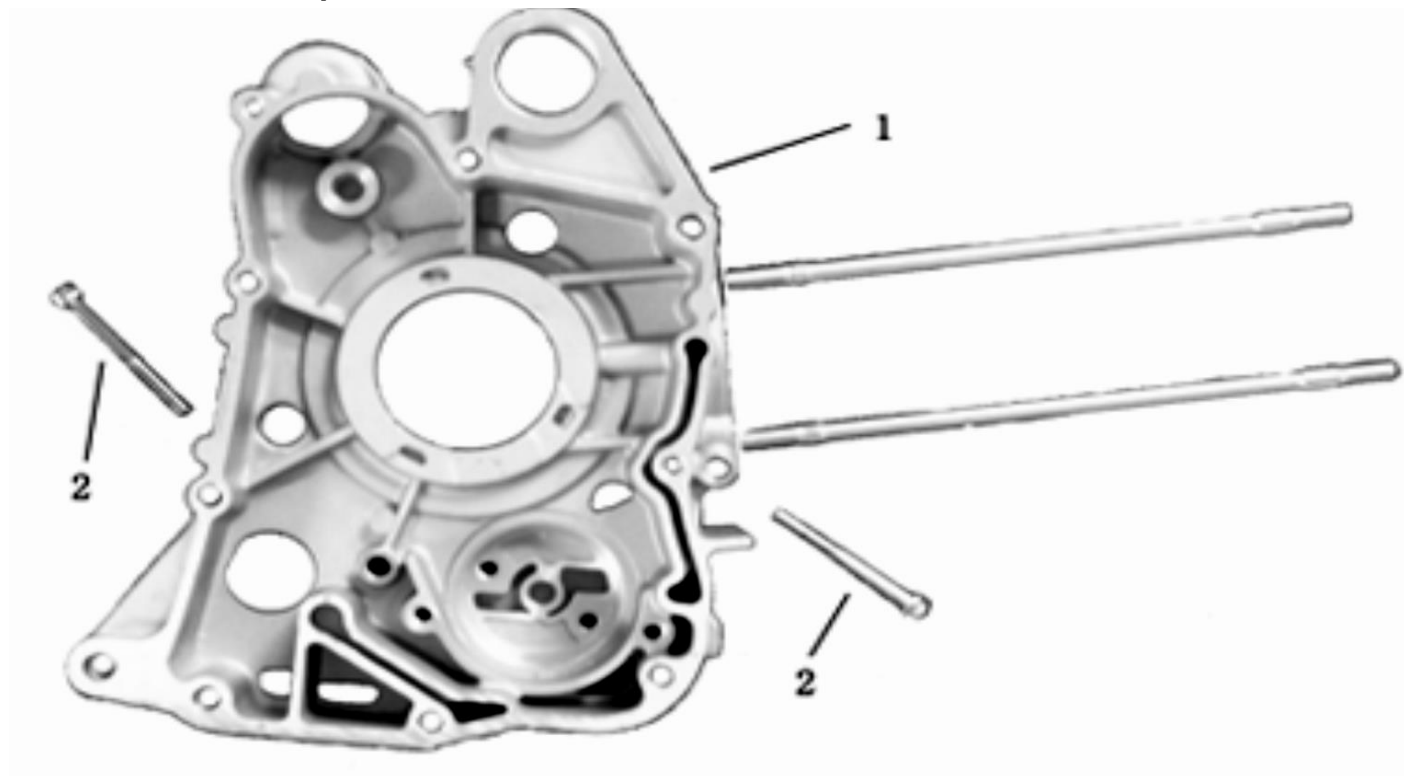

FIG.4 Motor, krumtaphus H.

Figurnr.	Pos.	LO150	Tekst	Code	Bemærkninger	Antal
150M4	1	9028806	Motorside, højre (set udefra)			1
150M4	2	9024631	Bolt 6x50			2