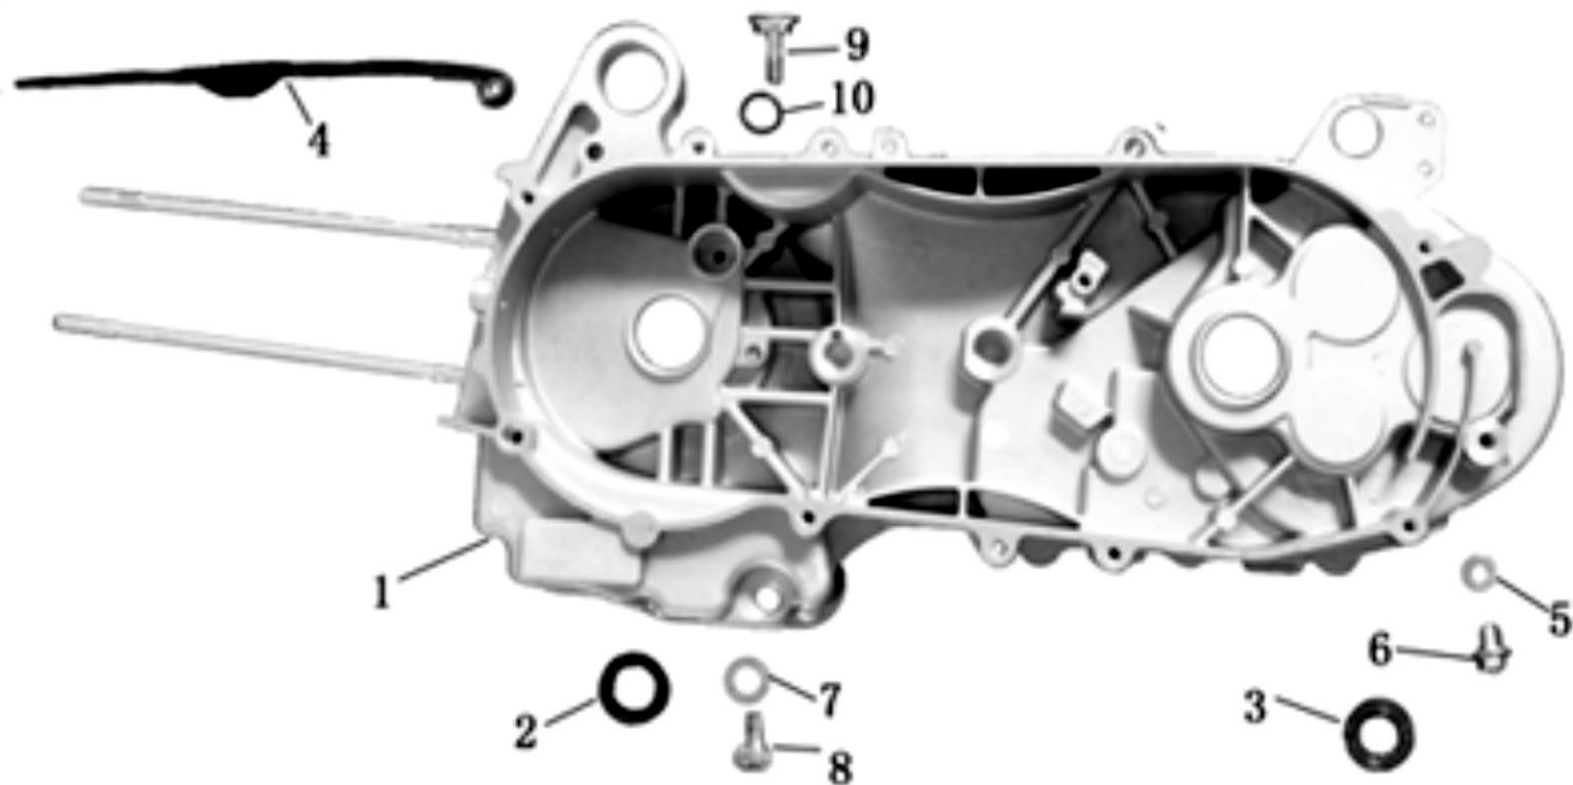

Gepard 150cc

Reservedelskatalog Motor

Gepard I
Type: LO150
Modelstart: 2009

Gepard II
Type: RA150
Modelstart: 2011
EEC Godkendt

Indholdsfortegnelse

		Side
FIG. 1	Motor, krumtaphus, venstre	4
FIG. 2	Motor, krumtaphus, venstre	6
FIG. 3	Motor, krumtaphus, højre	8
FIG. 4	Motor, krumtaphus, højre	10
FIG. 5	Gearkassehus, venstre	12
FIG. 6	Gearkasse, sidedæksel, højre	14
FIG. 7	Sidedæksel, venstre	16
FIG. 8	Gearkassedele	18
FIG. 9	Motor, topstykke	20
FIG. 10	Motor, krumtap, cylinder	24
FIG. 11	Motor, sidedæksel, højre	26
FIG. 12	Generator	28
FIG. 13	Variatorgear, CVT	30
FIG. 14	Starter, smørepumpe	32
FIG. 15	Karburator	34

FIG. 1 Motor, krumtaphus V

Figurnr.	Pos.	LO150	Tekst	Code	Bemærkninger	Antal
150M1	1	9028739	Motorside, venstre			1
150M1	2	9028743	Gummibøsning, for			1
150M1	3	9028760	Gummibøsning, bag			1
150M1	4	9023969	Kugleleje			1
150M1	5	9026195	Kugleleje			1
150M1	6	9026195	Kugleleje			1
150M1	7	9026143	Kugleleje			1
150M1	8		Slangestuds			1
150M1	9		Bolt			1
150M1	10		Pakningsskive (14x21x1.2)			1
150M1	11	9028761	Fjeder			1
150M1	12	9028796	Stålkugle (Ø9.5)			1
150M1	13		Banjobolt			1
150M1	14		Skive			1
150M1	15	9024633	Støttebolt 8x195.5			1

FIG.2 Motor, krumtaphus V.

Figurnr.	Pos.	LO150	Tekst	Code	Bemærkninger	Antal
150M2	1	9028739	Motorside, venstre (set udefra)			1
150M2	2	9028798	Pakdåse 19.8x30x5			1
150M2	3	9028799	Pakdåse 20x32x6			1
150M2	4	9028860	Kædestyr			1
150M2	5	9028801	Skive			1
150M2	6	9028802	Olieprop			1
150M2	7	9028803	Skive			1
150M2	8	9028804	Bundprop			1
150M2	9	9028863	Bolt til kædestyr			1
150M2	10	9028864	O-ring 15.5x1.5			1