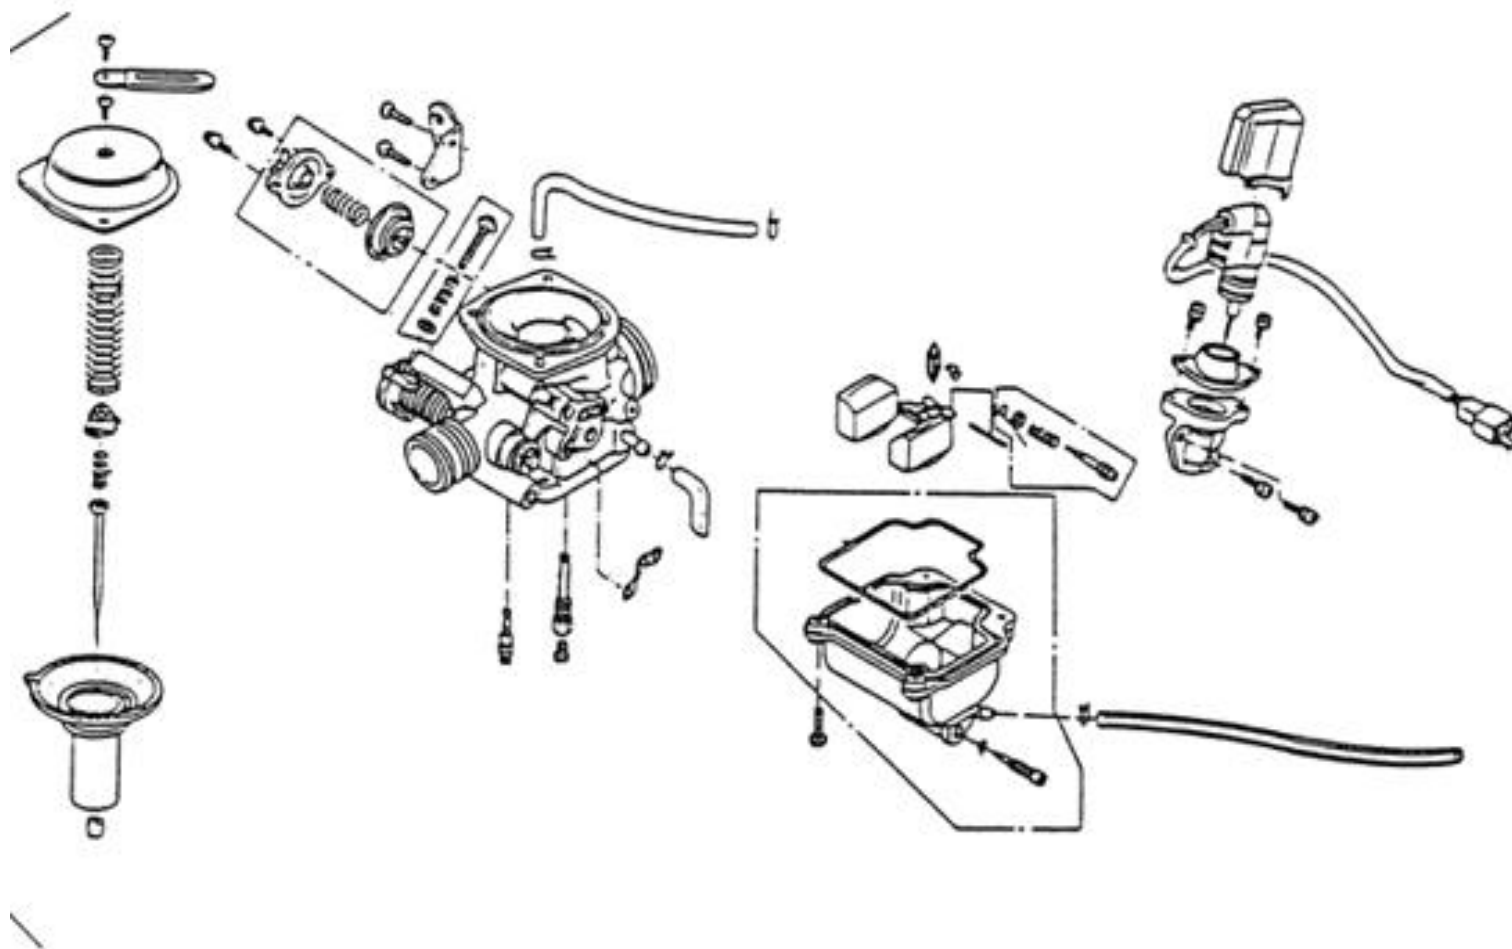

Figurnr.	Pos.	LO150	Tekst	Code	Bemærkninger	Antal
150M14	1	9028884	Kæde til oliepumpe			1
150M14	2	9028885	Plade			1
150M14	3	9028886	Kædehjul f. oliepumpe			1
150M14	4		Møtrik f. oliepumpe			
150M14	5	9028887	Oliepumpe kpl.			1
150M14	6		Bolt 6x12			
150M14	7		Bolt 6x25			
150M14	8	9028888	Startfriløb			1
150M14	9		Kile 25x14x4			
150M14	10		Skive 22.2x31x2.5			
150M14	11		Låsemøtrik 22MM			
150M14	12	9028889	Startmotor			1
150M14	13	9024934	Starterdrev			1
150M14	14	9024935	Aksel f. starterdrev			1
150M14	15		Bolt M6x12			

FIG.15 Karburator