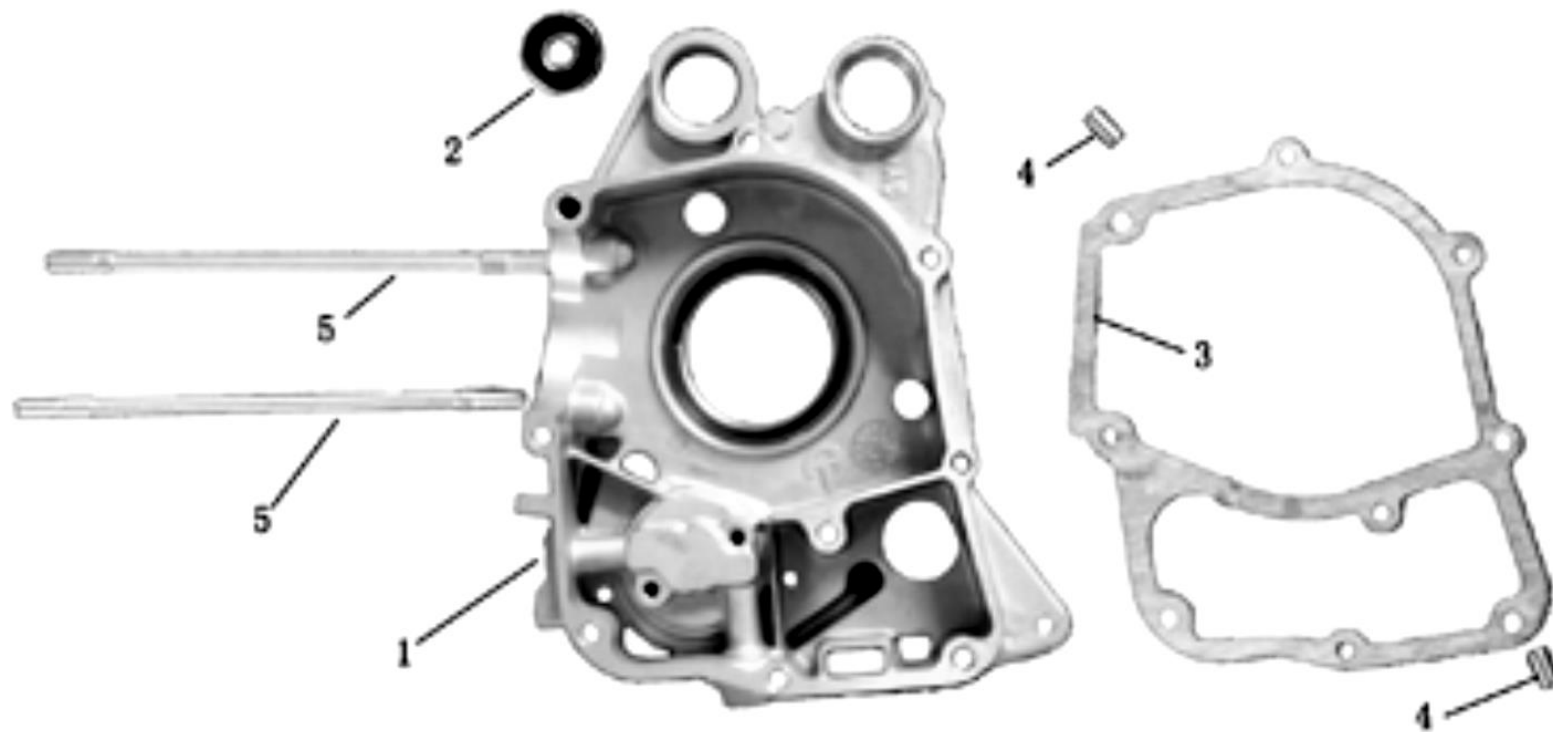

FIG. 1 Motor, krumtaphus V

Figurnr.	Pos.	LO150	Tekst	Code	Bemærkninger	Antal
150M1	1	9028739	Motorside, venstre			1
150M1	2	9028743	Gummibøsning, for			1
150M1	3	9028760	Gummibøsning, bag			1
150M1	4	9023969	Kugleleje			1
150M1	5	9026195	Kugleleje			1
150M1	6	9026195	Kugleleje			1
150M1	7	9026143	Kugleleje			1
150M1	8		Slangestuds			1
150M1	9		Bolt			1
150M1	10		Pakningsskive (14x21x1.2)			1
150M1	11	9028761	Fjeder			1
150M1	12	9028796	Stålkugle (Ø9.5)			1
150M1	13		Banjobolt			1
150M1	14		Skive			1
150M1	15	9024633	Støttebolt 8x195.5			1

FIG.2 Motor, krumtaphus V.

Figurnr.	Pos.	LO150	Tekst	Code	Bemærkninger	Antal
150M2	1	9028739	Motorside, venstre (set udefra)			1
150M2	2	9028798	Pakdåse 19.8x30x5			1
150M2	3	9028799	Pakdåse 20x32x6			1
150M2	4	9028860	Kædestyr			1
150M2	5	9028801	Skive			1
150M2	6	9028802	Olieprop			1
150M2	7	9028803	Skive			1
150M2	8	9028804	Bundprop			1
150M2	9	9028863	Bolt til kædestyr			1
150M2	10	9028864	O-ring 15.5x1.5			1

FIG.3 Motor, krumtaphus H.

Figurnr.	Pos.	LO150	Tekst	Code	Bemærkninger	Antal
150M3	1	9028806	Motorside, højre (set indefra)			1
150M3	2	9028743	Gummibøsning, for			2
150M3	3	9028807	Pakning for krumtaphus			1
150M3	4	9023611	Styretap 8x14			2
150M3	5	9024632	Støttebolt 8x187.5			2