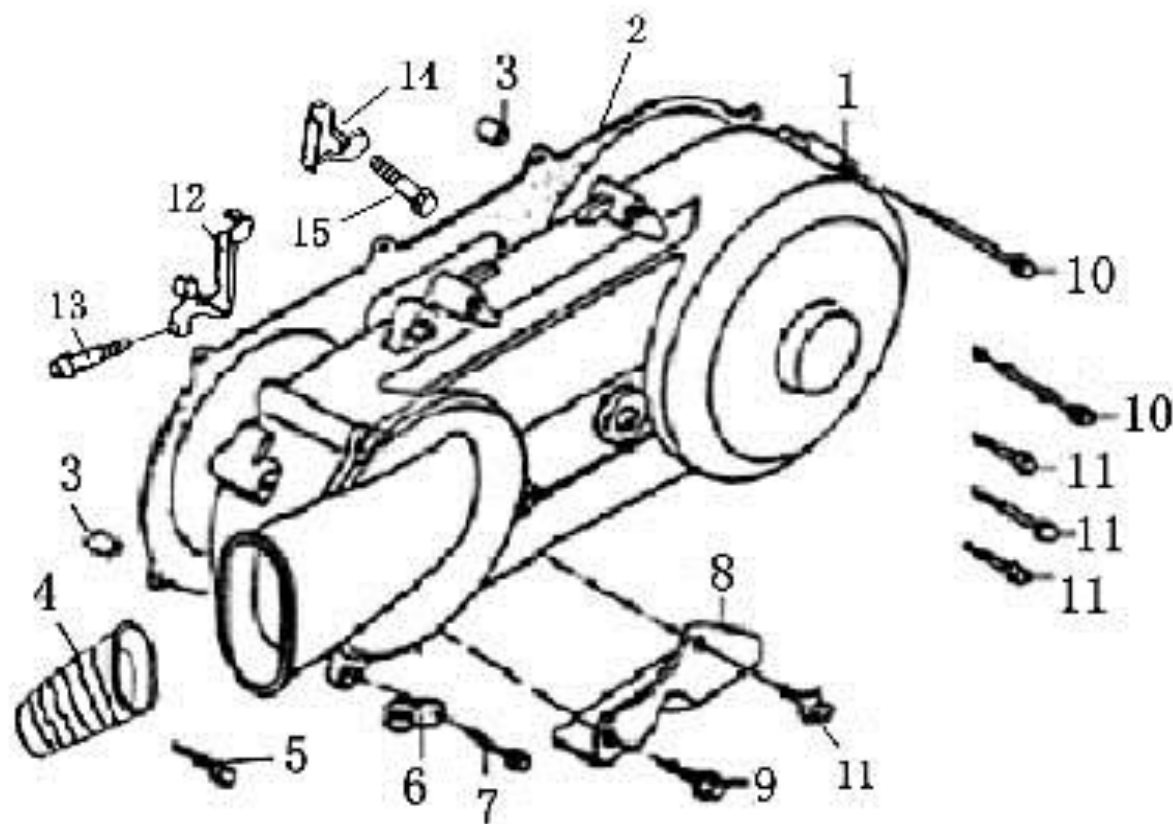

FIG.7 Sidedæksel

Figurnr.	Pos.	LO150	Tekst	Code	Bemærkninger	Antal
150M7	1	9028819	Sidedæksel V			1
150M7	2	9028820	Pakning f. sidedæksel			1
150M7	3	9023611	Styrestift 8x14			2
150M7	4	9028821	Slange f. sidedæksel			1
150M7	5		Bolt 4x30			
150M7	6		Klips			
150M7	7		Bolt 6x40			
150M7	8		Beslag			
150M7	9		Bolt 6x12			
150M7	10		Bolt 6x40			
150M7	11		Bolt 6x40			
150M7	12		Klips			
150M7	13		Bolt 6x40			
150M7	14		Klips f. bremsekabel			
150M7	15		Bolt 6x40