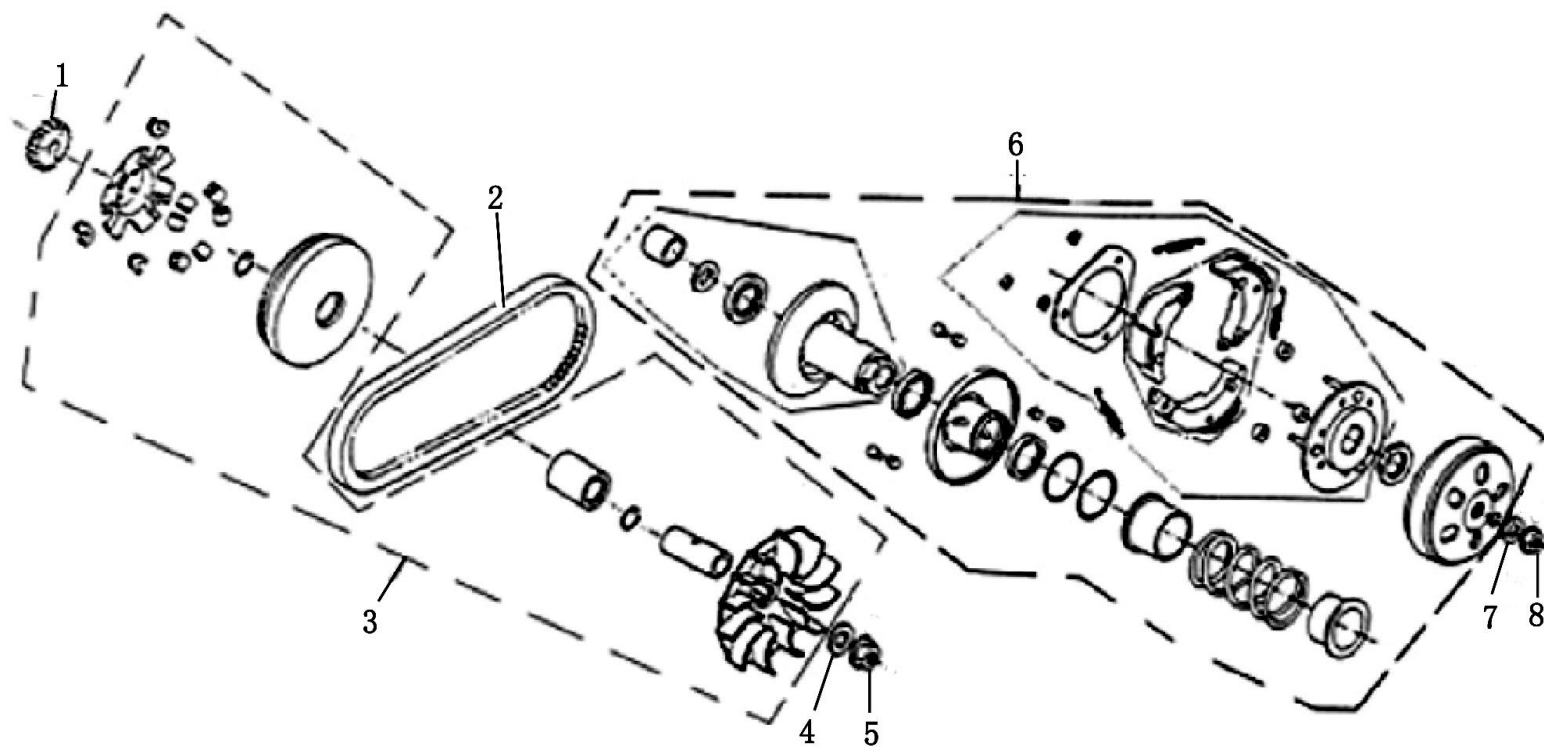

FIG.13 Variatorgear

Figurnr.	Pos.	LO150	Tekst	Code	Bemærkninger	Antal
150M13	1	9028880	Tandhjul f. start			1
150M13	2	9028881	Variatorrem			1
150M13	3	9028882	Variatorskive			1
150M13	4		Skive 12.2x29x2.5			
150M13	5	9024693	Møtrik M12 x 1,25			1
150M13	6	9028883	Variator bag m. kobling			1
150M13	7		Skive 12.2x29x2.5			
150M13	8	9024693	Møtrik 12MM			1