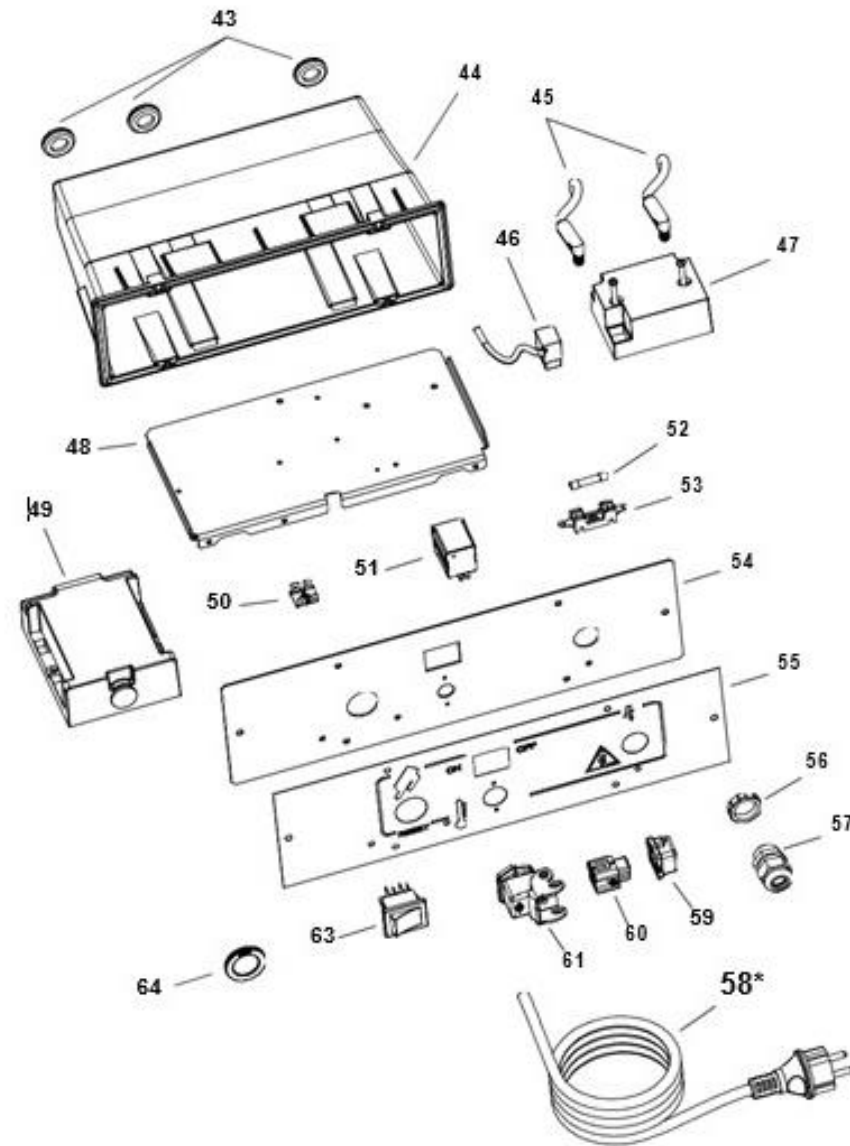

FIGUR 3

DELE TIL FIG 3

Pos	Varenr / item no	Varenavn	Item name	OE
43	N/A	Beskyttelseskabel	PROTECTION CABLE	4160.646
44	N/A	Boks	PLASTIX BOX	4033.257
45	9059414	Tændkabel	HT CABLE	4110.490
46	N/A	Ledningsnet tændtransformator	POWER CORD TRANSFORMATOR HT	4033.256
47	9059371	Tændtransformator	TRANSFORMER HT	4031.541
48	N/A	Bundplade	CONTROL BASE	4033.249
49	9059372	Kontrolboks	CONTROL BOX	4032.774
50	N/A	Popnitte	POP RIVET 4 WAY	4160.639
51	9060920	Relæ	RELAY	4111.032
52	N/A	Sikring	FUSE	4111.040
53	N/A	Sikringsholder	FUSE HOLDER	4033.301
54	N/A	Betjeningspanel	FRONTAL CONTROLS PANEL	4033.248
55	N/A	Label f/panel	PANEL LABEL	4033.254
56	N/A	Låsemøtrik	LOCKNUT	4100.656
57	N/A	Bøsning	STRAIN RELIEF BUSHING	4150.528
58	N/A	Ledning	POWER CORD	4033.253
59	N/A	Termostat dæksel	THERMOSTAT CAP	4162.467
60	N/A	Forbindelsesstik	CONNECTION PLUG	4161.400
61	N/A	Termostatstik, 90 gr.	THERMOSTAT SOCKET 90°	4160.647
62	N/A	Tankmåler	FUEL GAUGE	4260.105
63	N/A	Kontakt	ROCKER SWITCH	4165.204
64	N/A	Hætte / cover	BOARD BUTTON CAP	4033.251