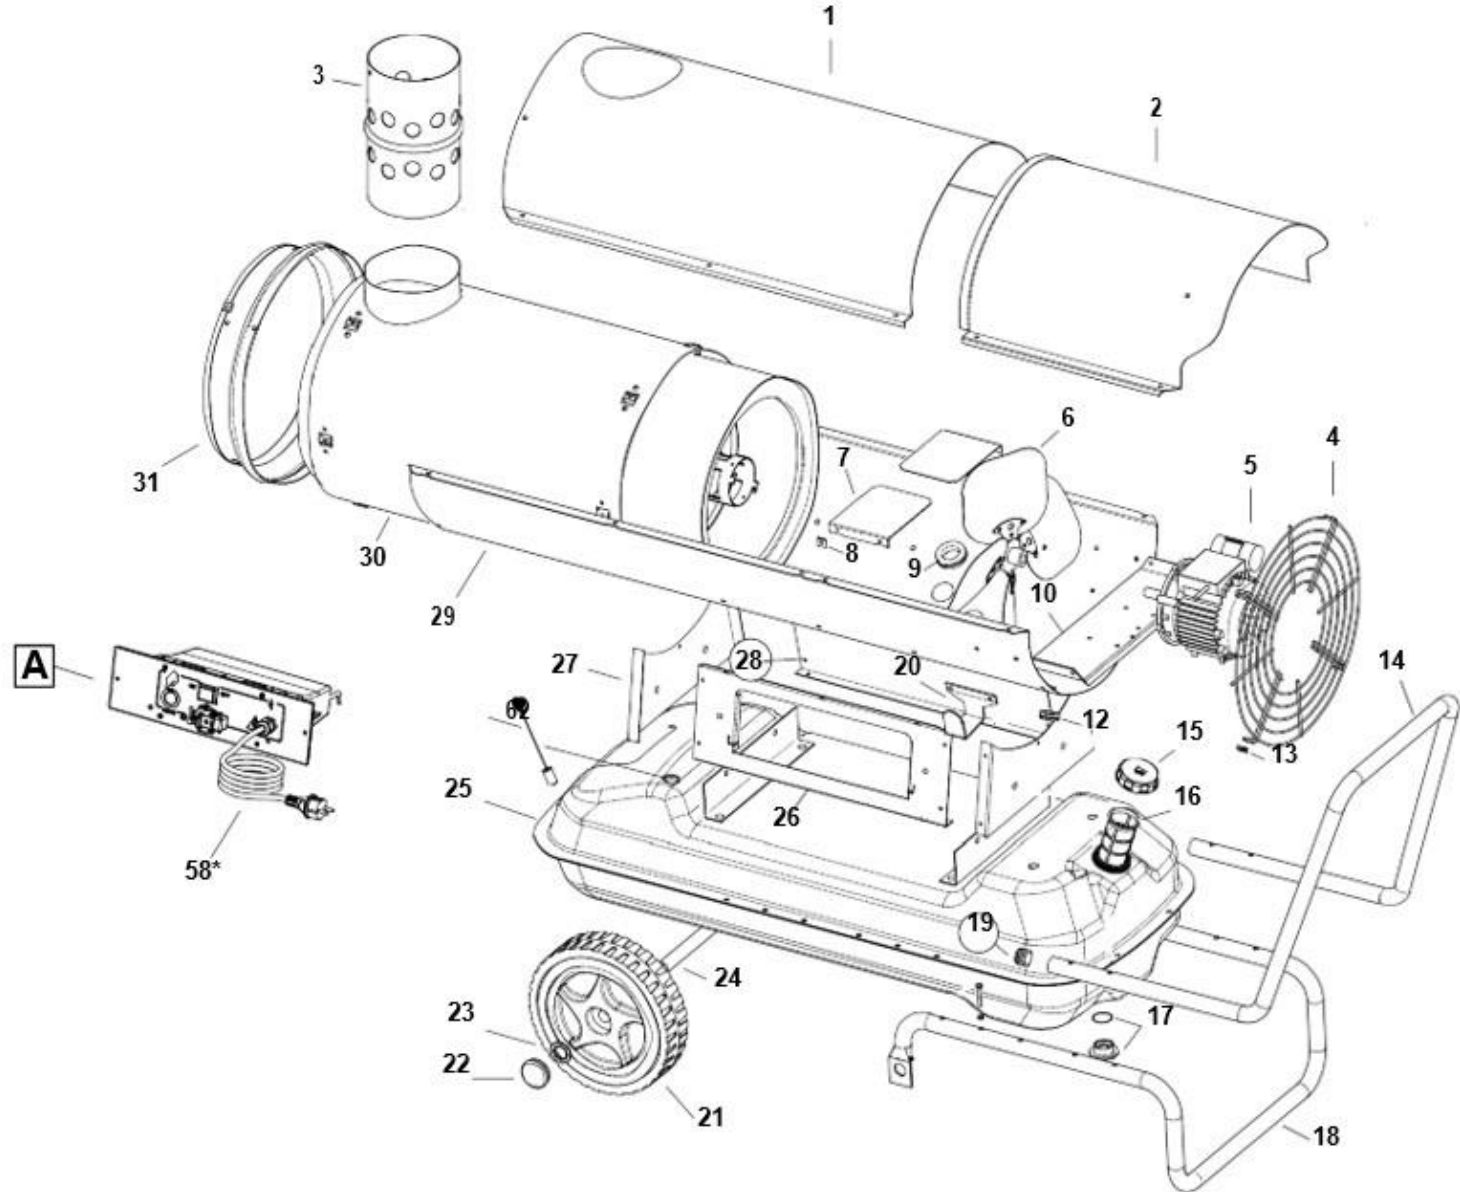

FIGUR 1

Kontakt
Tlf salgsafdeling: 7021 2626
Tlf teknisk support: 7696 2326

P. Lindberg A/S
Sdr. Ringvej 1
DK – 6600 Vejen

RES MASTER BV110 V2
www.p-lindberg.dk
e-mail: salg@p-lindberg.dk

DELE TIL FIG 1

Pos	Varenr / item no	Varenavn	Item name	OE
1	N/A	Øvre skal, forreste del	UPPER BODY	4032.654
2	N/A	Øvre skal, bagerste del	UPPER BODY MOBILE	4032.548
3	N/A	Skorsten	CHIMNEY	4032.385
4	N/A	Gitter	INLET GRILL	4032.557
5	N/A	Motor	MOTOR	4032.371
6	9057589	Blæservinge	FAN	4033.030
7	N/A	Ledplade (luft)	AIR FLAP	4032.554
8	N/A	Møtrik	CLIP NUT	4104.170
9	N/A	Beskyttelseskabel	PROTECTION CABLE	4111.056
10	N/A	Motorflange	MOTOR FLANGE	4032.555
12	N/A	Beskyttelseskabel	PROTECTION CABLE	4160.646
13	N/A	Elastisk plade	ELASTIC PLATE	4111.241
14	N/A	Håndtag	HANDLE FRAME	4032.568
15	9060919	Tankdæksel	TANK CAP	4260.100
16	N/A	Tank filter	TANK FILTER	4290.213
17	N/A	Drænprop	DRAIN PLUG	4100.632
18	N/A	Støtteben	FOOT FRAME	4032.564
19	N/A	Prop	PLUG	4111.057
20	N/A	Krog	POWER CORD HOOK	4032.536
21	N/A	Hjul, Ø250	WHEEL Ø 250	4032.094
22	9059783	Navkapsel	WHEEL PLUG	4111.480
23	9059784	Låsering	WHEEL HOLDER Ø 20	4111.072
24	N/A	Aksel	AXLE	4032.566
25	N/A	Brændstoftank	FUEL TANK	4033.242
26	N/A	Panelplade	ELECTR. COMPONENTS DRAWER PANEL	4032.558
27	N/A	Base	BASE	4033.095
28	N/A	Sidepanel	SIDE PANEL	4032.560
29	N/A	Nedre skal	LOWER BODY	4111.625
30	N/A	Brændkammer	COMBUSTION CHAMBER	4033.183
31	N/A	Adapterring til slange	OUTLET CONE	4031.659