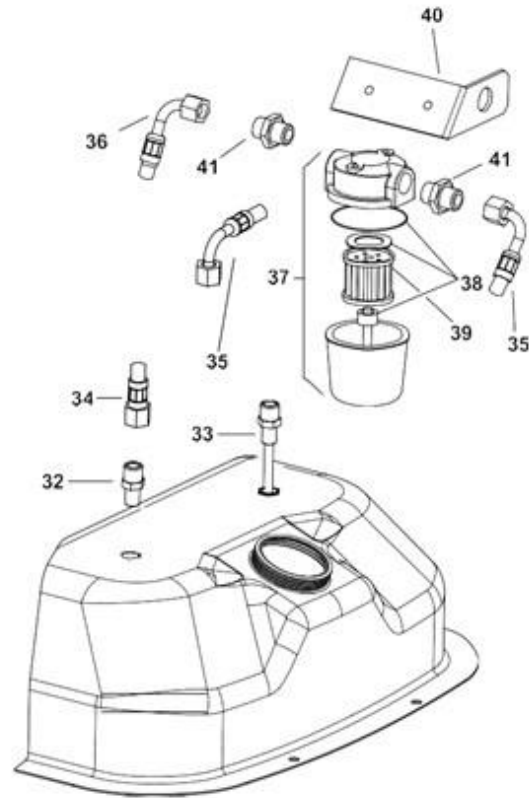

RES MASTER BV110 V2
www.p-lindberg.dk
e-mail: salg@p-lindberg.dk

DELE TIL FIG 1

Pos	Varenr / item no	Varenavn	Item name	OE
1	N/A	Øvre skal, forreste del	UPPER BODY	4032.654
2	N/A	Øvre skal, bagerste del	UPPER BODY MOBILE	4032.548
3	N/A	Skorsten	CHIMNEY	4032.385
4	N/A	Gitter	INLET GRILL	4032.557
5	N/A	Motor	MOTOR	4032.371
6	9057589	Blæservinge	FAN	4033.030
7	N/A	Ledplade (luft)	AIR FLAP	4032.554
8	N/A	Møtrik	CLIP NUT	4104.170
9	N/A	Beskyttelseskabel	PROTECTION CABLE	4111.056
10	N/A	Motorflange	MOTOR FLANGE	4032.555
12	N/A	Beskyttelseskabel	PROTECTION CABLE	4160.646
13	N/A	Elastisk plade	ELASTIC PLATE	4111.241
14	N/A	Håndtag	HANDLE FRAME	4032.568
15	9060919	Tankdæksel	TANK CAP	4260.100
16	N/A	Tank filter	TANK FILTER	4290.213
17	N/A	Drænprop	DRAIN PLUG	4100.632
18	N/A	Støtteben	FOOT FRAME	4032.564
19	N/A	Prop	PLUG	4111.057
20	N/A	Krog	POWER CORD HOOK	4032.536
21	N/A	Hjul, Ø250	WHEEL Ø 250	4032.094
22	9059783	Navkapsel	WHEEL PLUG	4111.480
23	9059784	Låsering	WHEEL HOLDER Ø 20	4111.072
24	N/A	Aksel	AXLE	4032.566
25	N/A	Brændstoftank	FUEL TANK	4033.242
26	N/A	Panelplade	ELECTR. COMPONENTS DRAWER PANEL	4032.558
27	N/A	Base	BASE	4033.095
28	N/A	Sidepanel	SIDE PANEL	4032.560
29	N/A	Nedre skal	LOWER BODY	4111.625
30	N/A	Brændkammer	COMBUSTION CHAMBER	4033.183
31	N/A	Adapterring til slange	OUTLET CONE	4031.659

FIGUR 2

DELE TIL FIG 2

Pos	Varenr / item no	Varenavn	Item name	OE
32	N/A	Forskruning 1/4"	CONN. STRAIGHT 1/4"	4031.068
33	N/A	Sugerør	PIPE CONNECTION 1/4"	4031.067
34	N/A	Brændstofslange, pumpe/tank	FUEL PIPE PUMP-TANK	4031.062
35	N/A	Brændstofslange, tank/filter	FUEL PIPE TANK-FILTER	4031.063
36	N/A	Brændstofslange, filter/pumpe	FUEL PIPE FILTER-PUMP	4031.061
37	9059411	Filterhus, komplet	FILTER CARTRIDGE 3/8"	4033.090
38	9059412	Pakningsæt, brændstoffilter	FUEL FILTER KIT	4111.116
39	9057587	Brændstoffilter indsats	FILTER CARTRIDGE	4031.494
40	9059413	Holder f/brændstoffilter	FILTER SUPPORT	4032.437
41	N/A	Forskruning	DOUBLE SCREW	4031.064