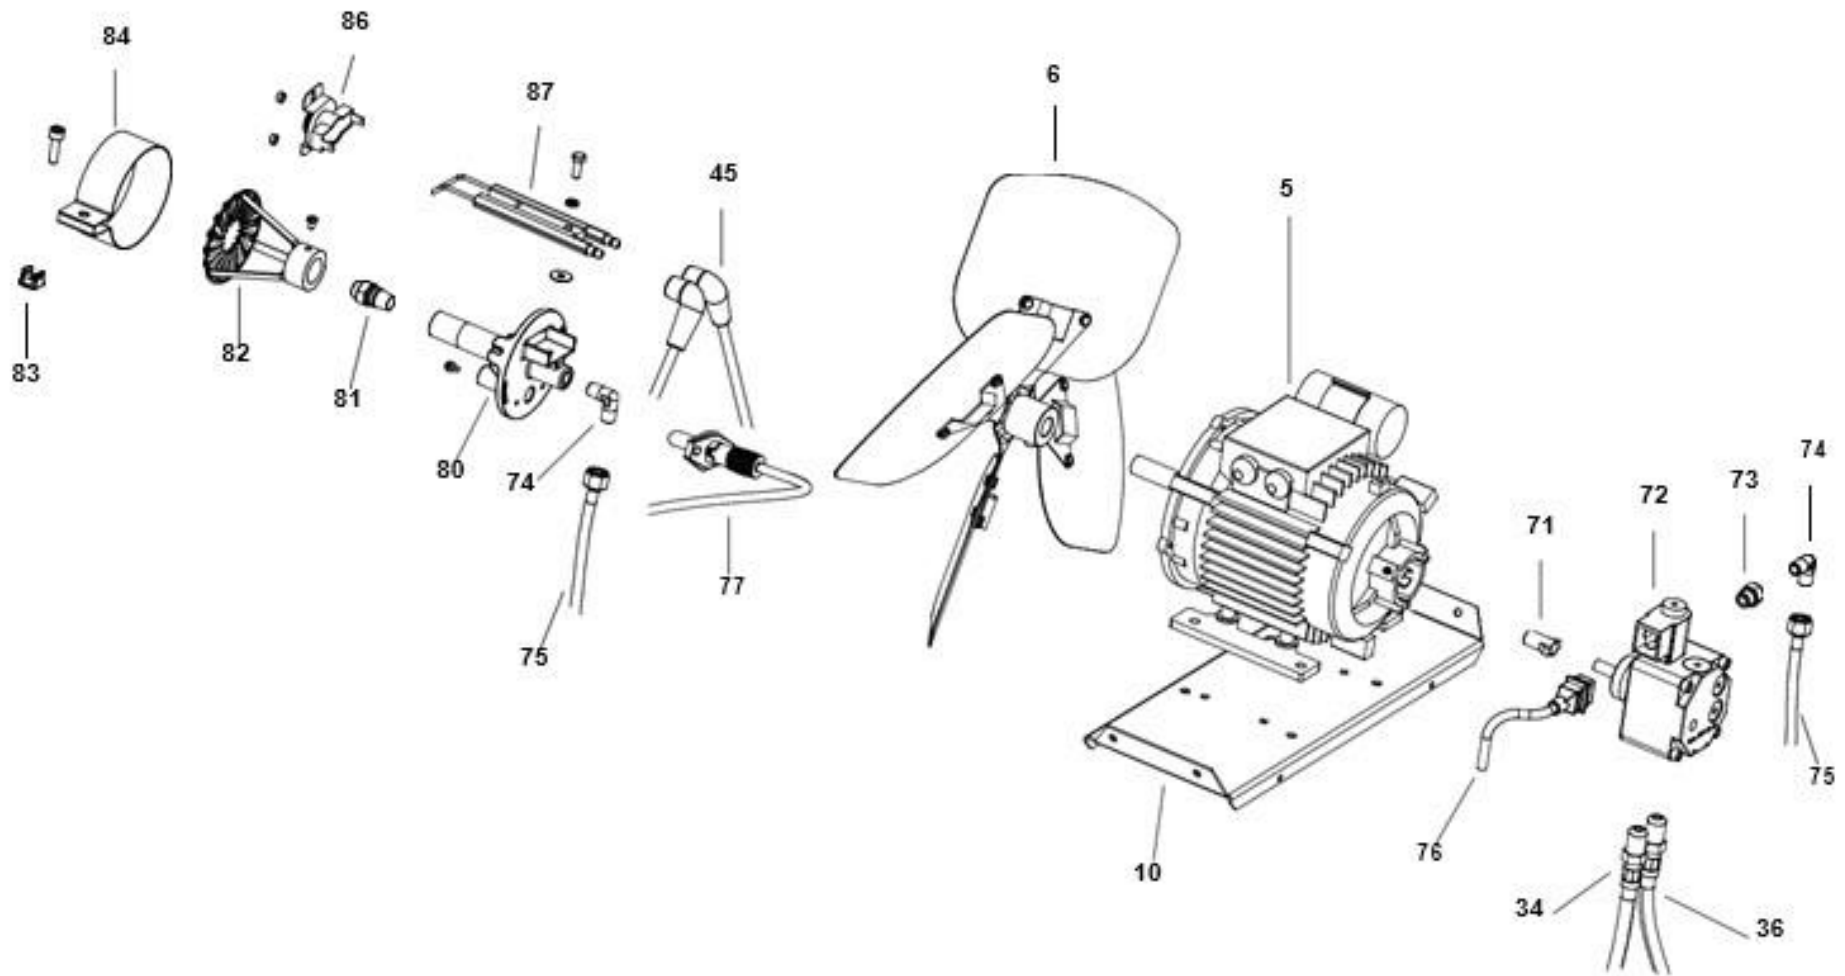

FIGUR 4

Kontakt
Tlf salgsafdeling: 7021 2626
Tlf teknisk support: 7696 2326

P. Lindberg A/S
Sdr. Ringvej 1
DK - 6600 Vejen

RES MASTER BV110 V2
www.p-lindberg.dk
e-mail: salg@p-lindberg.dk

DELE TIL FIG 4

Pos	Varenr / item no	Varenavn	Item name	OE
34	N/A	Brændstofslange, Pumpe/tank	FUEL PIPE PUMP-TANK	4031.062
36	N/A	Brændstofslange, filter/pumpe	FUEL PIPE FILTER-PUMP	4031.061
71	9059063	Kobling, Pumpe/motor	COUPLING	4111.081
72	9059373	Højtrykspumpe	PUMP	4111.042
73	9061651	Nippelmuffe/forskrunding 1/8"	CONN. STRAIGHT 1/8"	4161.501
74	9061640	Vinkelforskrunding, 90 gr.	ELBOW 1/8"	4033.198
75	9059802	Brændstofslange, Pumpe/dyse	OIL SUPPLY PIPE	4033.186
76	N/A	Ledning t/pumpe	PUMP POWER CORD	4033.311
77	9059370	Fotocelle	PHOTOCELL	4033.246
80	N/A	Dyseholder	BURNER FLANGE	4033.034
81	9063213	Dyse	NOZZLE	4031.020
82	9061698	Svirvelplade / spredeskive	TURBO DISC	4033.071
83	N/A	Møtrik M6	M6 NUT	4032.454
84	N/A	Luftregulering	AIR REGULATION FLAP	4032.545
86	9060921	Overophedningstermostat	LIMIT THERMOSTAT	4031.047
87	9057586	Tændelegtroder	ELECTRODE	4111.826

Vi forbeholder os ret til uden foregående varsel at ændre de tekniske parametre og specifikationer for dette produkt

Kontakt
Tlf salgsafdeling: 7021 2626
Tlf teknisk support: 7696 2326

P. Lindberg A/S
Sdr. Ringvej 1
DK – 6600 Vejen

RES MASTER BV110 V2
www.p-lindberg.dk
e-mail: salg@p-lindberg.dk