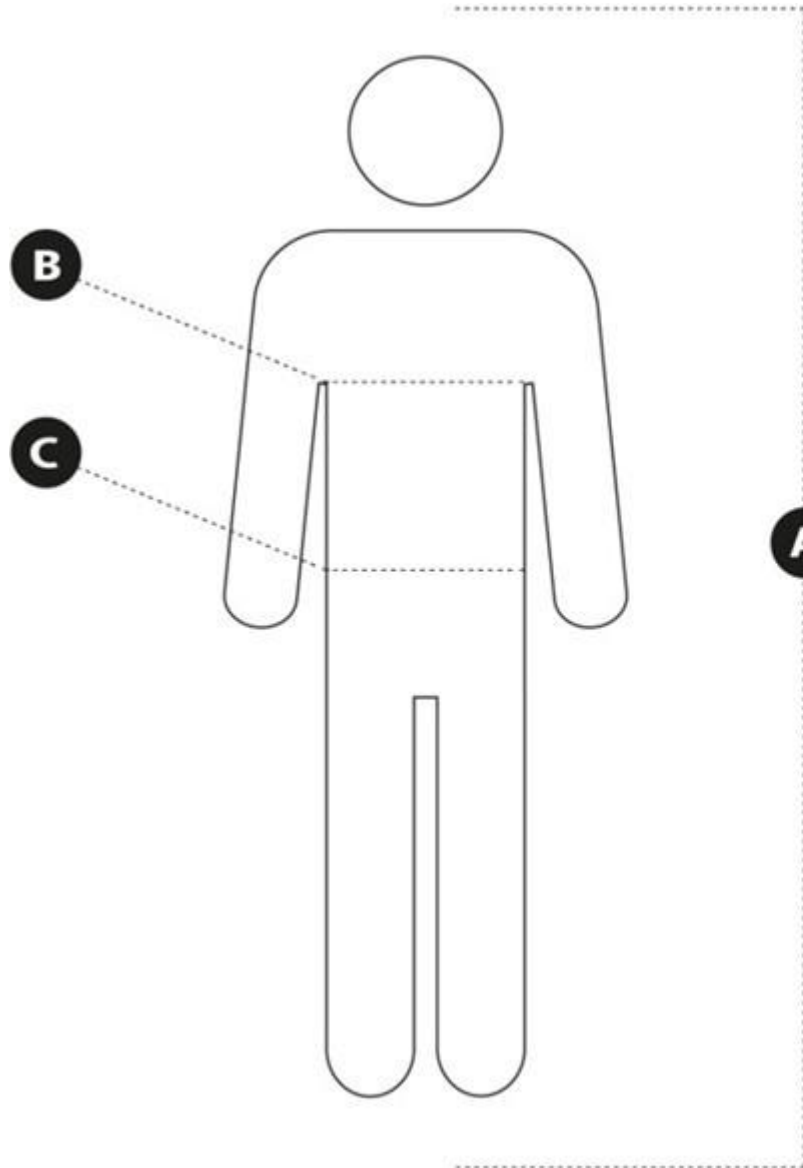

LYNGSØE THERMOJACKA, 9068329 - 9068335

Stl (cm)	Längd	Bröst	Midja
S	170-172	92-96	80-84
M	174-176	100-104	88-92
L	178-180	108-112	96-100
XL	182-184	116-120	104-108
XXL	186-188	124-128	112-116
3XL	190-192	132-136	120-124
4XL	194-196	140-144	128-132