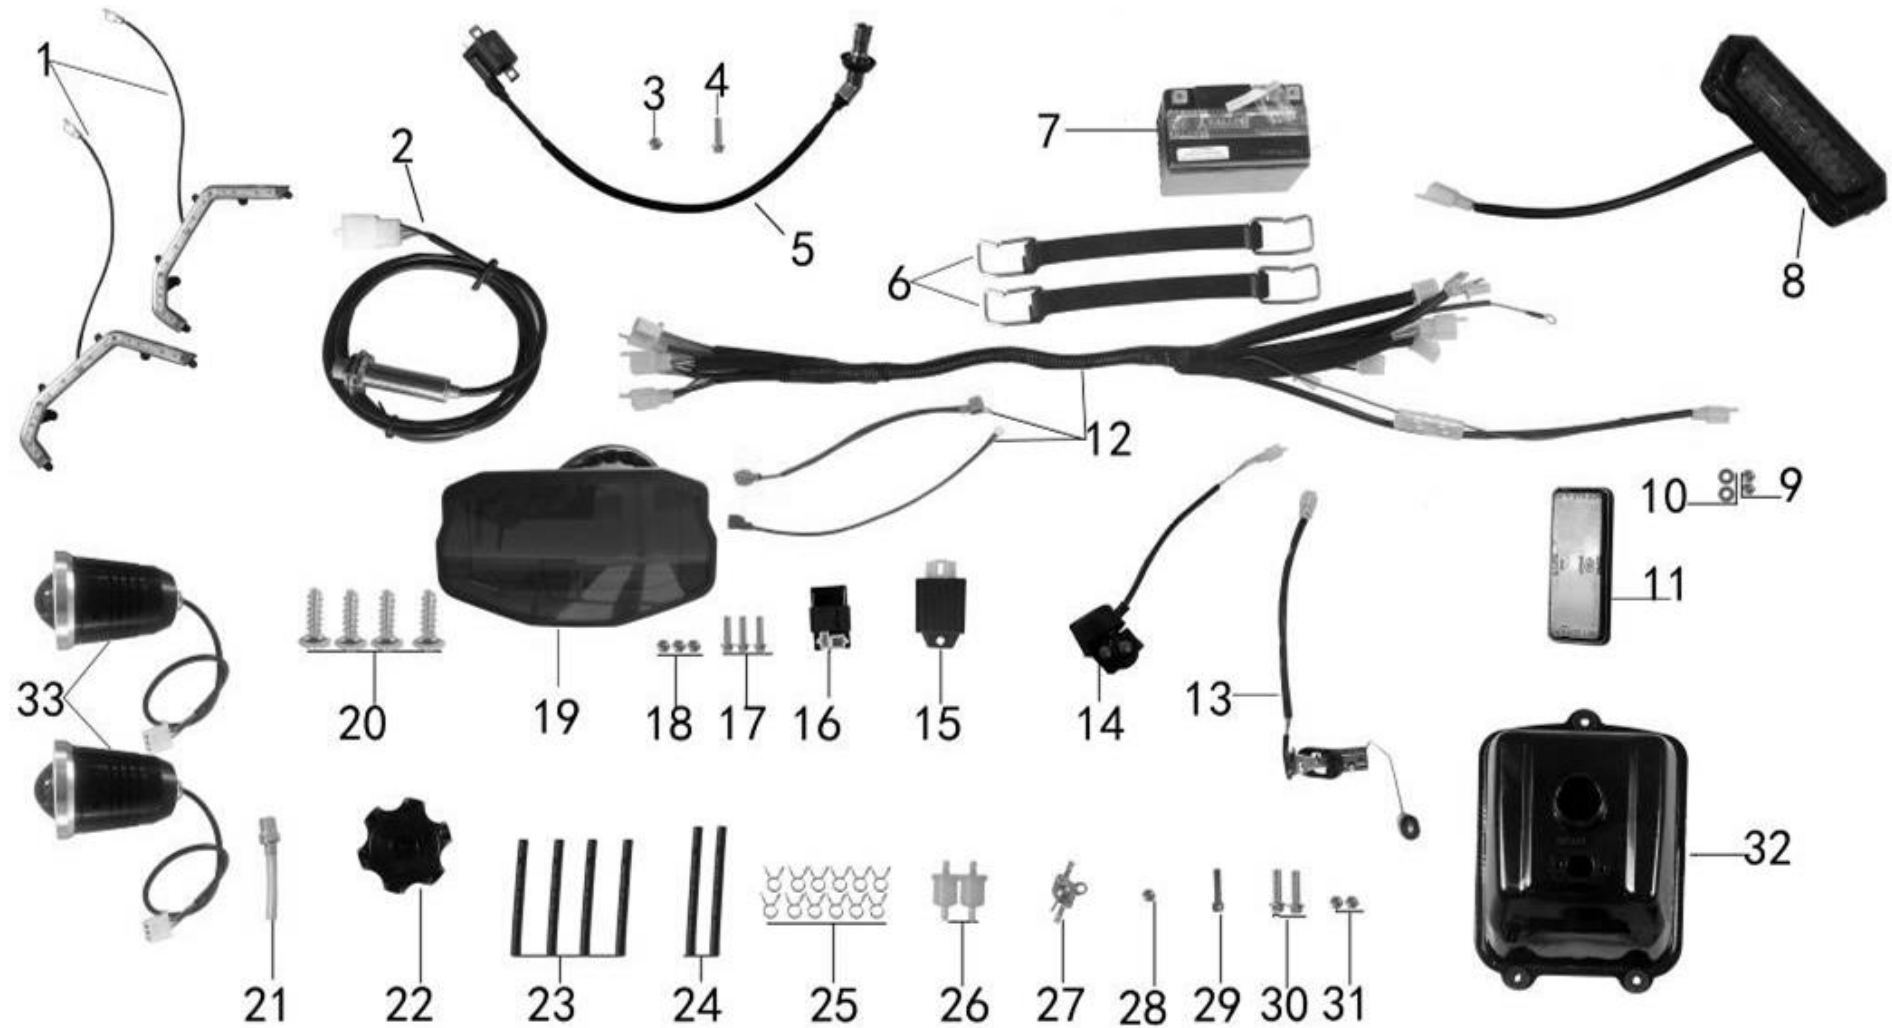

Pos	Varenr / item no	Varenavn	Item name	OE	Antal / qty
27	9060450	Gashåndtag	THROTTLE SEAT	101674	1

FIGUR 4

Kontakt
Tlf salgsafdeling: 7021 2626
Tlf teknisk support: 7696 2326

P. Lindberg A/S
Sdr. Ringvej 1
DK - 6600 Vejen

RES HUNTER ATV 200 DK V6
www.p-lindberg.dk
e-mail: salg@p-lindberg.dk