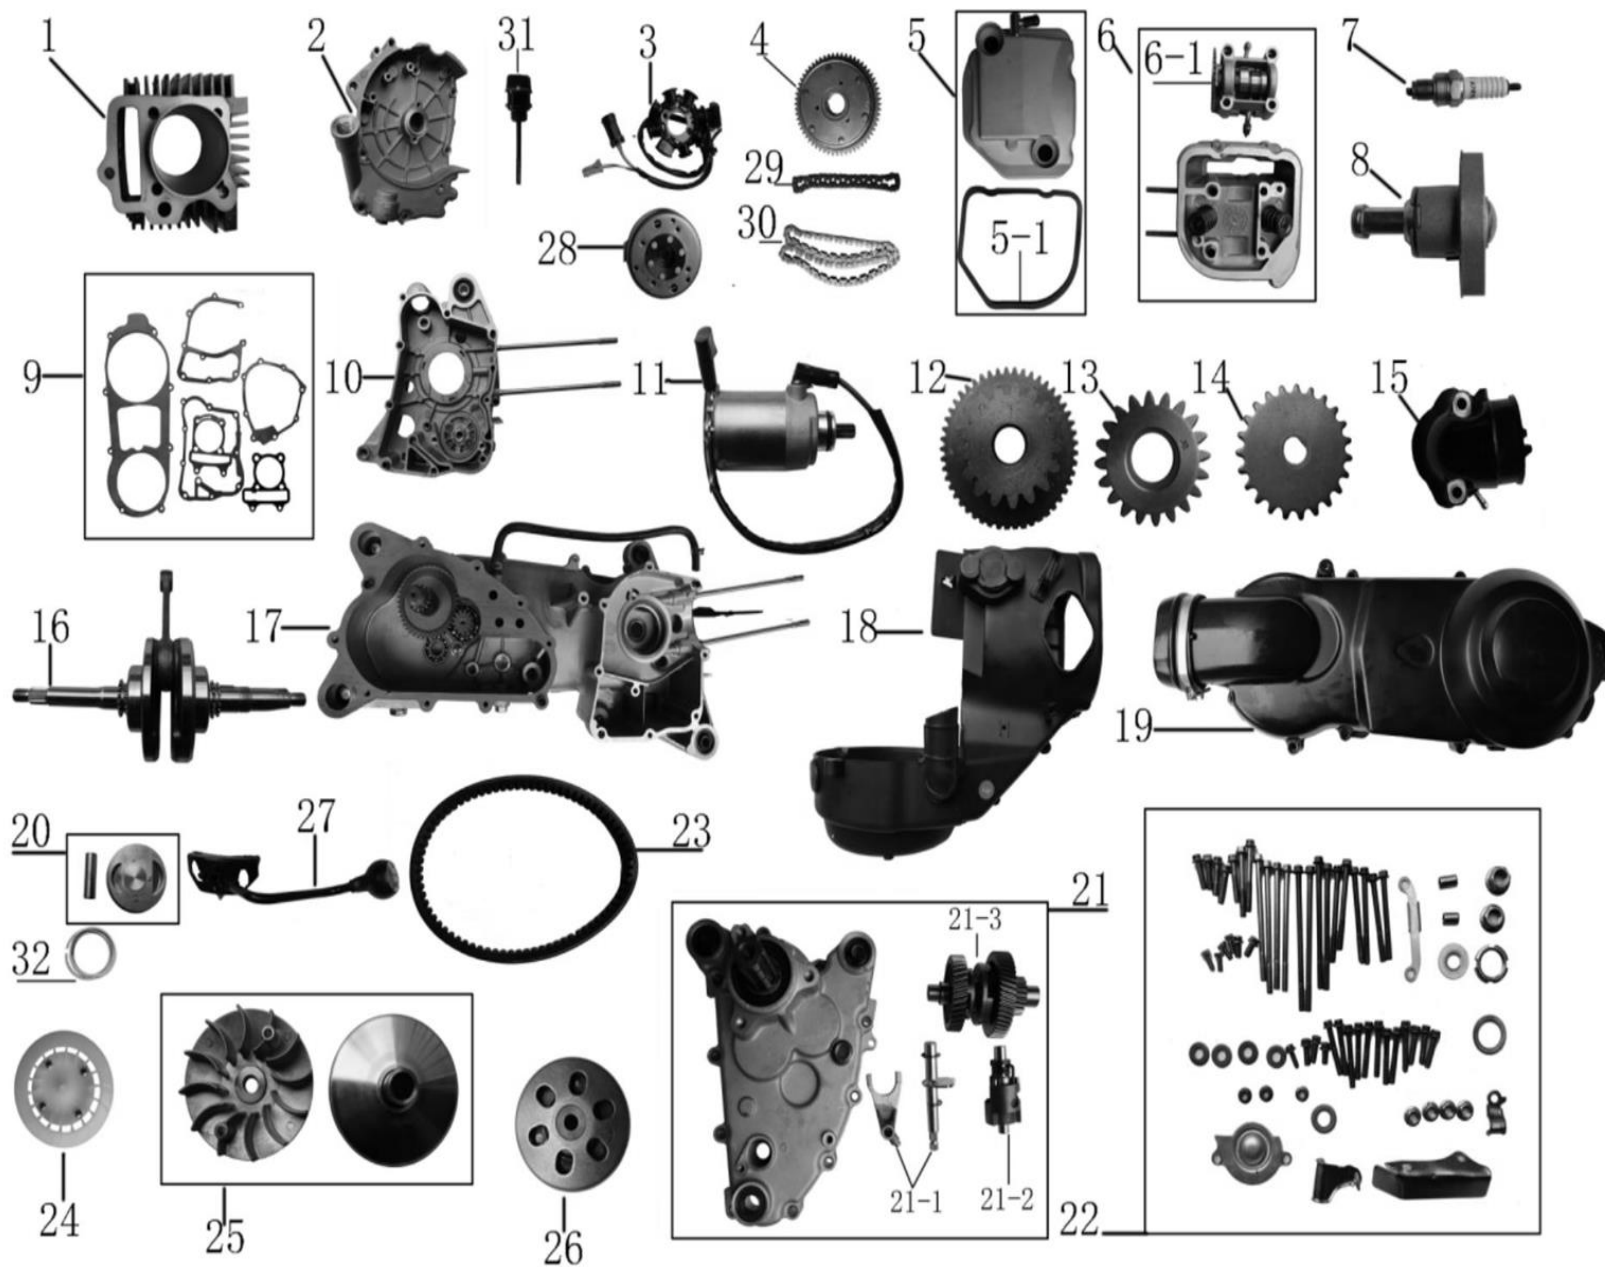

FIGUR 7

DELE TIL FIG 7

Pos	Varenr / item no	Varenavn	Item name	OE	Antal / qty
1	9060494	Cylinder	CYLINDER BODY	607150	1
2	N/A	Højre cover	RIGHT COVER	607369	1
3	9060495	Stator	COIL	607370	1
4	9060496	Starter kobling	CLUTCH ASSEMBLY	607371	1
5	N/A	Cylinder cover	CYLINDER HEAD COVER	607372	1
5-1	N/A	Pakning	SEAL RING	607944	1
6	9060970	Topstykke komplet	CYLINDER HEAD ASSEMBLY	607152	1
6-1	9060975	Knastaksel/vippetøj	CAMSHAFT ASSEMBLY	607945	1
7	9024226	Tændrør	PLUG, SPARK	115390	1
8	9060972	Knastkæde strammer	REGULATOR	607373	1
9	9060497	Pakningsæt motor	FULL SET CARTON GASKET	607374	1
10	N/A	Oliekøler box, højre	OIL COOLING BOX, RIGHT	607375	1
11	9060498	Starter	MOTOR	607157	1
12	N/A	Dobbeltgear	DUAL GEAR	607376	1
13	N/A	Tandhjul	PINION	607377	1
14	N/A	Roset f/oliepumpe	OIL PUMP SPROCKET	607378	1
15	9060499	Indsugningsmanifold	INTAKE-TUBE	607379	1
16	9060971	Krumtap	CRANKSHAFT	607380	1
17	N/A	Venstre boks	LEFT BOX ASSEMBLY	607429	1
18	9061057	Blæsehus/skjold	PLASTIC BODY	607382	1
19	9061058	Blæsehus/skjold variatorkøling	LEFT COVER ASSEMBLY	607430	1
20	9060500	Stempel m/ringe + krydspind	PISTON PIN	607384	1
21	9060501	Gearkasse sidedel + indhold	TRANSMISSION ASSEMBLY	607431	1
21-1	9060974	Skiftgaffel+aksel	SHIFTING FORK+SHIFTING FORK SHAFT ASSEMBLY	607946	1
21-2	9060976	Skiftetromle	SHIFT DRUM ASSEMBLY	607947	1
21-3	9060980	Bakgearsaksel	REVERSE GEAR/OUTPUT SHAFT GEAR/INPUT SHAFT	607948	1
22	9060502	Boltsæt t/motor komplet	FULL SET NUT/SCREW	607386	1
23	9060503	Variatorrem	BELT	607161	1
24	9061059	Blæserhjul cylinderkøling	FAN BLADE	607387	1
25	9060504	Variator komplet	DRIVING SPROCKET	607158	1
26	9060505	Slyngkobling	DRIVEN SPROCKET	607388	1