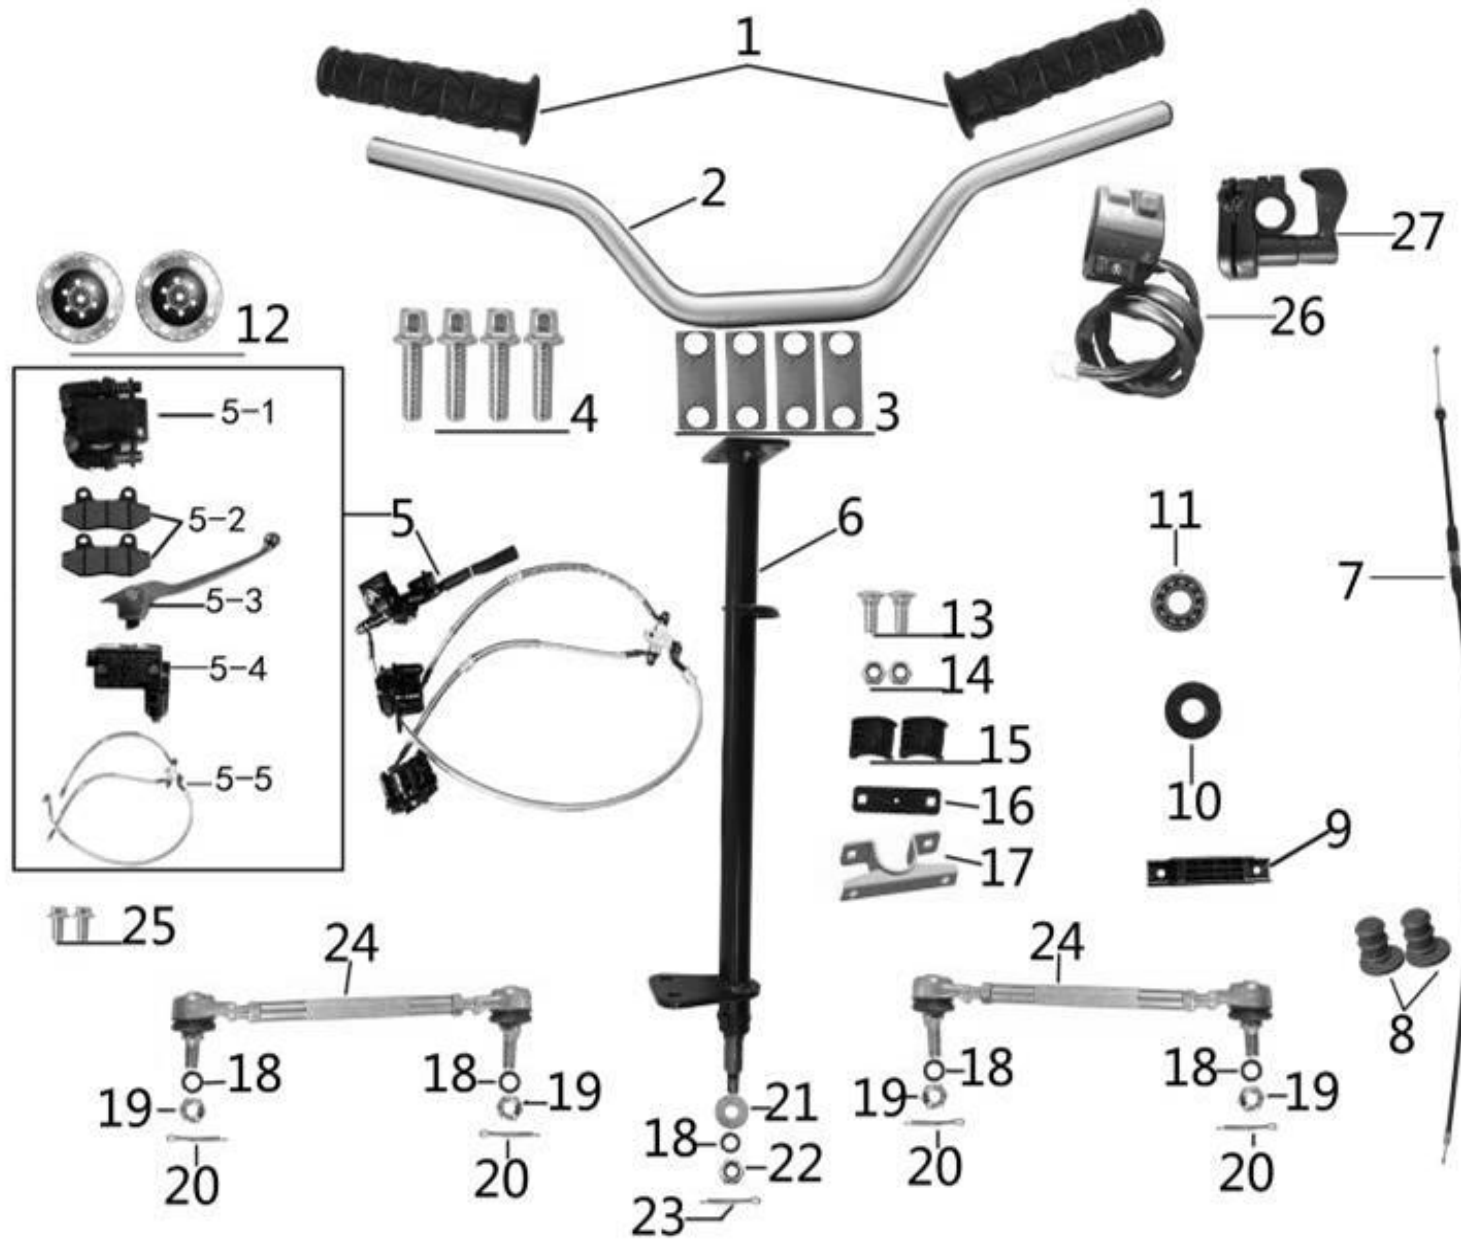

FIGUR 3

DELE TIL FIG 3

Pos	Varenr / item no	Varenavn	Item name	OE	Antal / qty
1	9061552	Håndtag for styr	HANDGRIP	606858	1
2	9061547	Styr	HANDGRIP	606536	1
3	9061548	Clamp	HANDLE BAR CLAMP	606700	1
4	9061063	Flangebolt M8x55	FLANGE BOLT	105234	4
5	9060442	Bremsehåndtag	BRAKE/THROTTLE CONTROL ASSEMBLIES	607117	1
5-1	9060443	Bremsekaliber forrest	FRONT DISC BRAKE DOWN PUMP	605217	2
5-2	9060444	Bremseklodser forrest	FRONT DISC BRAKE PAD	605216	2
5-3	9060445	Bremsegreb	FRONT DISC BRAKE HANDLE	605214	1
5-4	9060446	Bremsehovedcylinder forrest	FRONT DISC BRAKE UP PUMP	605219	1
5-5	9060447	Bremseslange forrest	FRONT DISC BRAKE TUBE	607185	1
6	9064404	Rataksel	HANDLE BAR	606501	1
7	9060448	Gaskabel	THROTTLE CABLE	102528	1
8	N/A	Støvbekyttelse	STEERING DUST COVER	115426	2
9	N/A	Wireholder	WIRE BUTTON	605519	1
10	9061572	Pakdåse 17x35x7	STEERING SHAFT OIL SEAL	111485	1
11	9061573	Nåleleje	NEEDLE ROLLER BEARING	111476	1
12	9060452	Bremsekive, forrest	FRONT BRAKE DISC	108166	2
13	N/A	Bræddebolt	CARRIAGE BOLT	105363	2
14	9050214	Låsemøtrik M8	LOCK NUT	105276	6
15	9061592	Bøsningssæt styraksel	STEERING SHAFT SPACER	112478	2
16	N/A	Plade	STEERING CRASH PLATE	112537	1
17	N/A	Sæde f/styr	STEERING FIX SEAT	605451	1
18	N/A	Skive	SPRING PAD	104867	5
19	9062469	Kronemøtrik M10x1,25	SLOTTED NUT	105321	4
20	9037424	Split	COTTER	105338	4
21	N/A	Pakning	FLAT GASKET	105393	1
22	N/A	Låsemøtrik	LOCK NUT	105256	1
23	9037424	Split	COTTER	109643	1
24	9061577	Sporstang	PULL ROD	606537	1
25	N/A	Flangebolt	FLANGE BOLT	105212	4
26	9060449	Multikontakt	FUNCTION SWITCH	116309	1

Kontakt
Tlf salgsafdeling: 7021 2626
Tlf teknisk support: 7696 2326

P. Lindberg A/S
Sdr. Ringvej 1
DK – 6600 Vejen

RES HUNTER ATV 200 DK V6
www.p-lindberg.dk
e-mail: salg@p-lindberg.dk