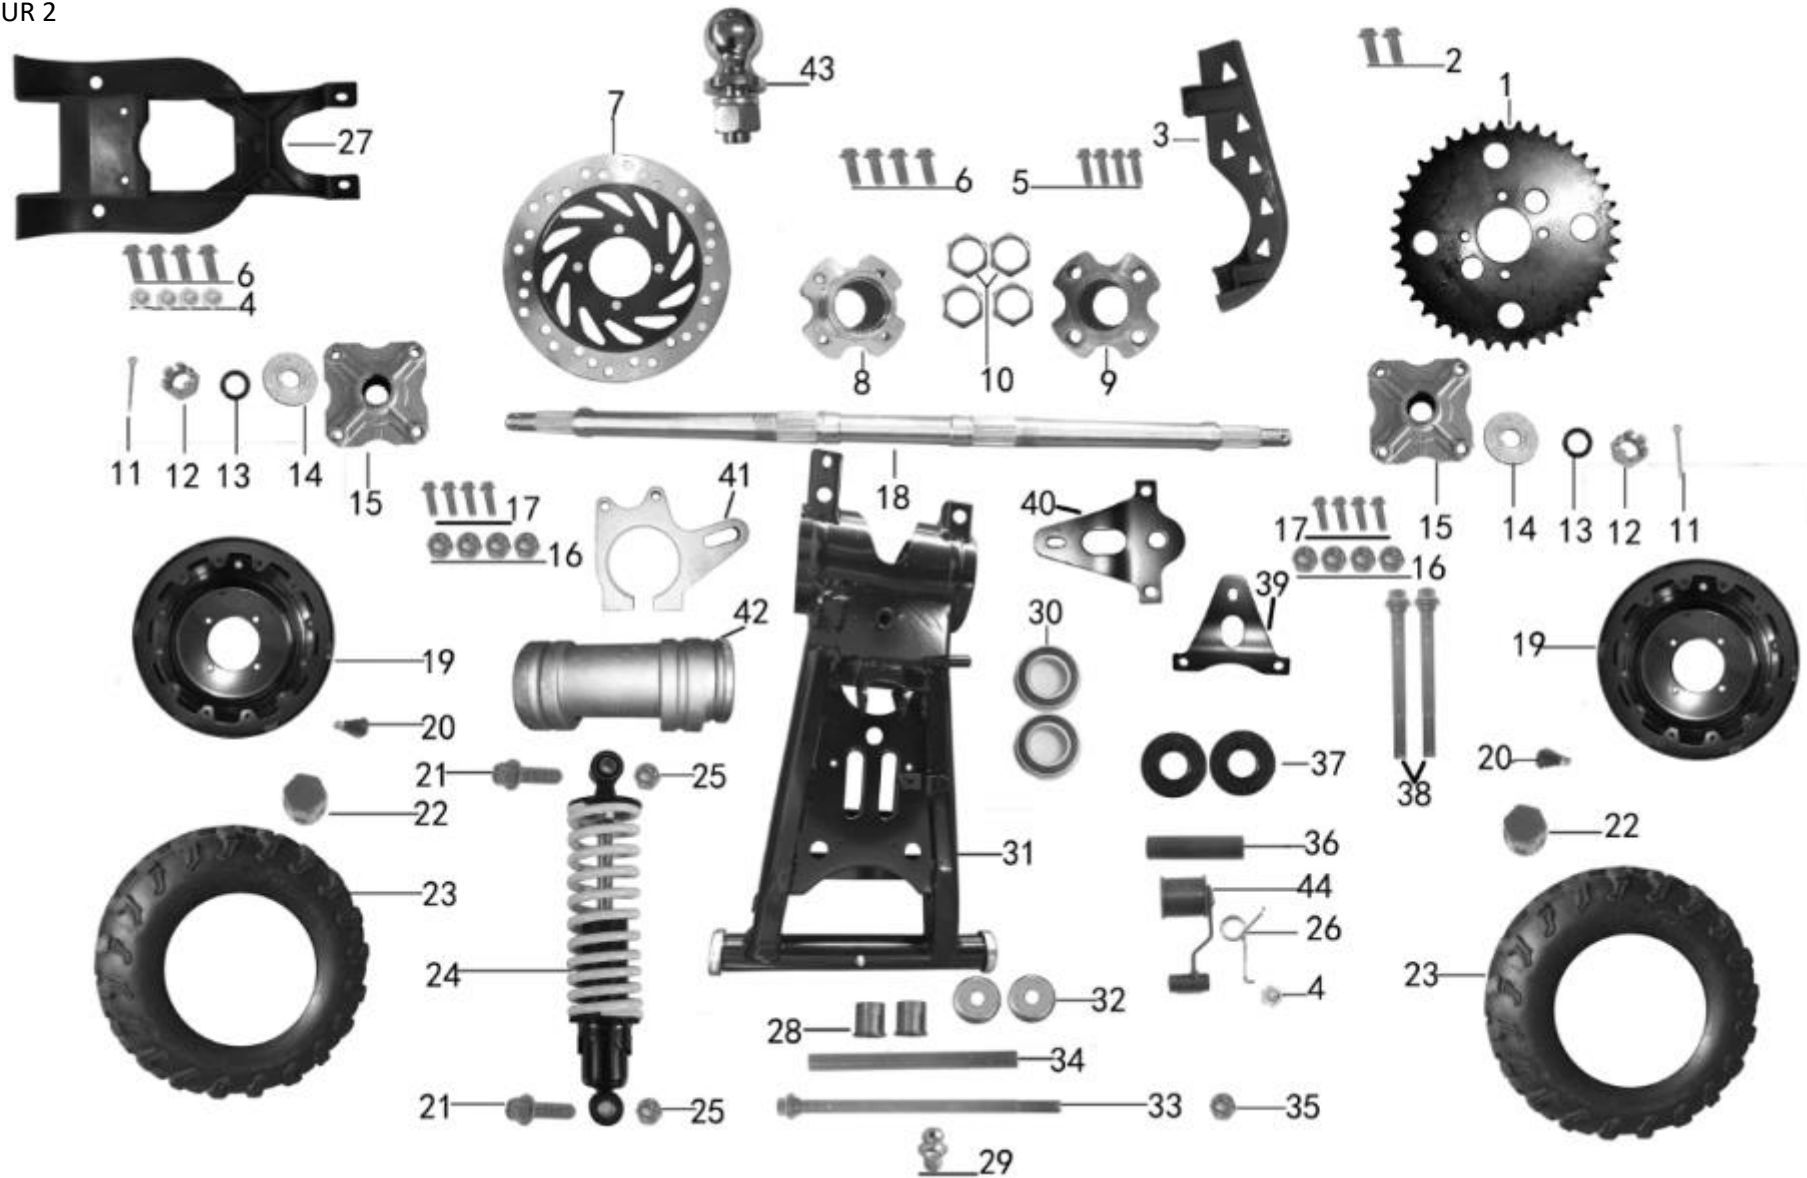

FIGUR 2

DELE TIL FIG 2

Pos	Varenr / item no	Varenavn	Item name	OE	Antal / qty
1	9060423	Kædehjul bagerst	REAR CHAIN WHEEL	607097	1
2	N/A	Flangebolt	FLANGE BOLT	105136	2
3	9061586	Kædeskærm	BIG CHAIN COVER	606850	1
4	N/A	Låsemøtrik	LOCK NUT	105277	5
5	N/A	Flangebolt	FLANGE BOLT	104985	4
6	N/A	Flangebolt	FLANGE BOLT	105194	8
7	9060424	Bremseskive bagerst	REAR DISC BRAKE	606586	1
8	9060425	Flange bremseskive	DISC BRAKE FLANGE	606585	1
9	9060426	Flange kædehjul	CHAIN WHEEL FLANGE	606588	1
10	9060427	Møtrik M33	HEX NUT	104860	4
11	9037424	Split	COTTER	105340	2
12	9060428	Kronemøtrik M20	SLOTTED NUT	105333	2
13	N/A	Fjederskive	SPRING WASHER	104876	2
14	9060429	Skive stor Ø20	GASKET	600583	2
15	9060430	Flange baghjul	REAR RIMS FLANGE	606587	2
16	9054939	Låsemøtrik M10x1,25	LOCK NUT	105255	8
17	9060742	Hjulbolt M10x25x1,25	FLANGE BOLT	104981	8
17	9063028	Hjulbolt "Alu"	WHEELNUT "ALU"	109369	8
18	9060431	Bagaksel	REAR SHAFT	606583	1
19	9060960	Fælg bag	REAR RIMS	606661	2
19	9063638	Fælg bag "Alu" 7,5X10	REAR RIM ALU	107001	2
20	N/A	Ventil	CYCLE VALVE	100537	2
21	N/A	Flangebolt	FLANGE BOLT	105013	2
22	9061064	Navkapsel	DUST COVER	108326	2
22	9063029	Navkapsel "Alu"	CENTER COVER	605213	2
23	9060961	Dæk bag 22x10-10	REAR TIRE	607187	2
23-1	9065107	Dæk bag 22x10-10 W-mønster	REAR TIRE W TYPE	613990	2
24	9061580	Støddæmper bag	REAR ABSORBER	606539	1
25	N/A	Låsemøtrik	LOCK NUT	105255	2
26	9060441	Fjeder for kædestrammer	TENSION WHEEL SPRING	104651	1
27	9061585	Beskyttelsesplade	REAR AXLE HUB PROTECTOR	606852	1

Kontakt
Tlf salgsafdeling: 7021 2626
Tlf teknisk support: 7696 2326

P. Lindberg A/S
Sdr. Ringvej 1
DK – 6600 Vejen

RES HUNTER ATV 200 DK V6
www.p-lindberg.dk
e-mail: salg@p-lindberg.dk