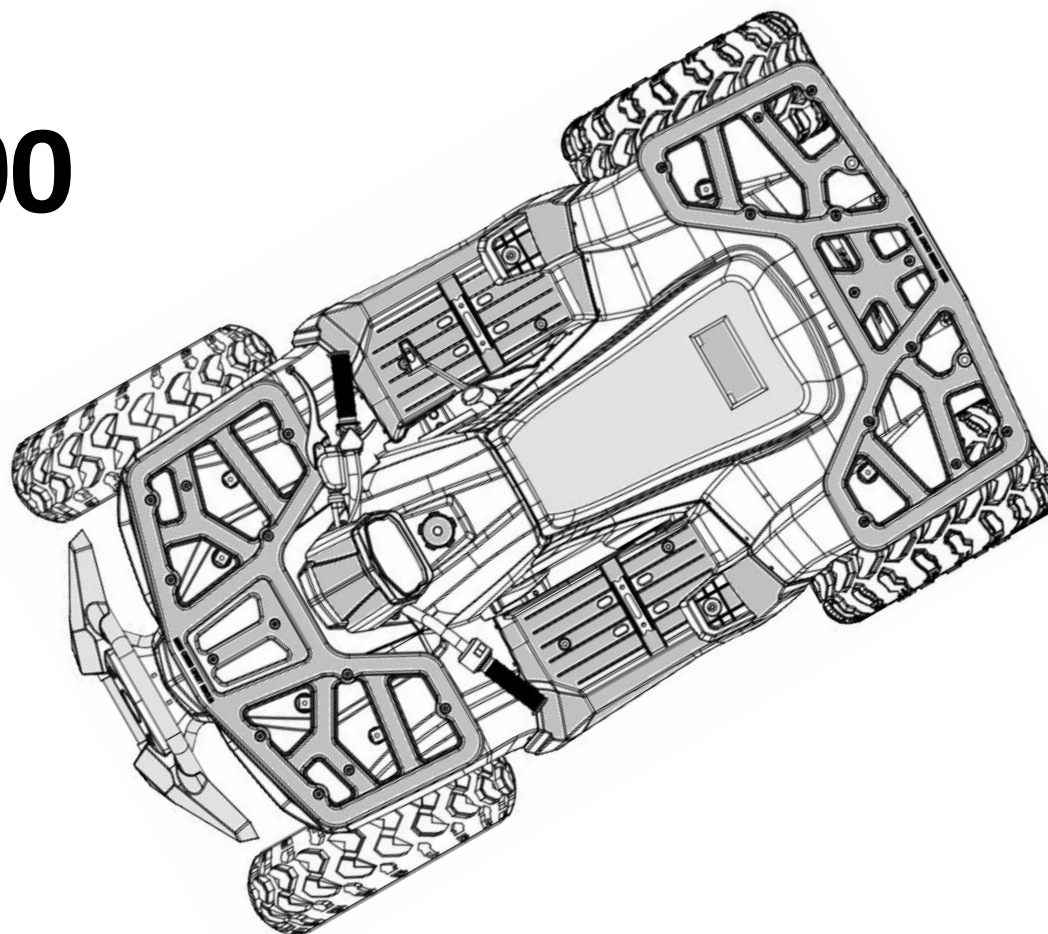

ATV

HUNTER ATV 200

Reservedelskatalog

Kataloget dækker flg. varenumre:

9060186, 9061076, 9066669

20.04.2020 V1
revideret 05.04.2023 (V6)