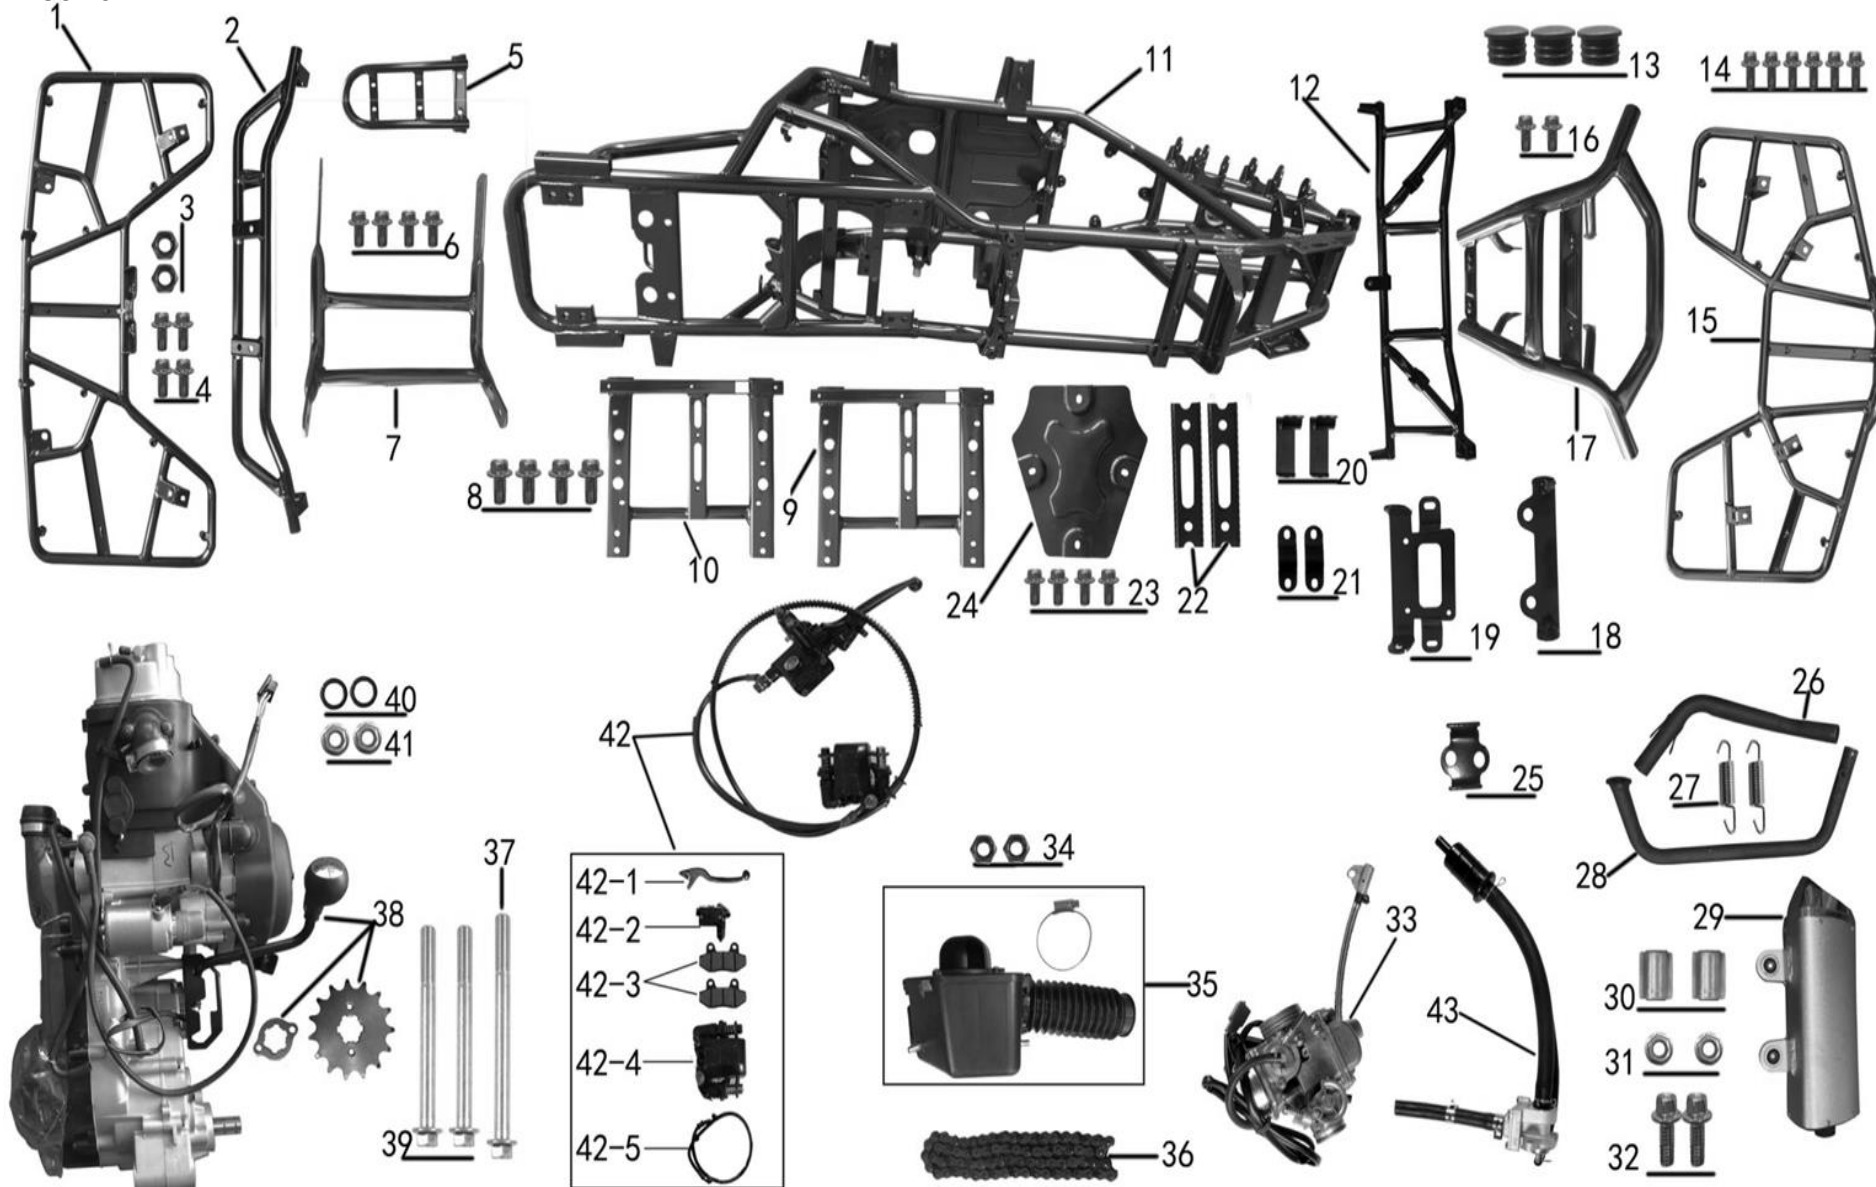

FIGUR 6

Kontakt
Tlf salgsafdeling: 7021 2626
Tlf teknisk support: 7696 2326

P. Lindberg A/S
Sdr. Ringvej 1
DK - 6600 Vejen

RES HUNTER ATV 200 DK V6
www.p-lindberg.dk
e-mail: salg@p-lindberg.dk

DELE TIL FIG 6

Pos	Varenr / item no	Varenavn	Item name	OE	Antal / qty
1	9060476	Bagagebærer ramme	RACK-REAR	606511	1
2	9060477	Bæreramme bagagebærer bag	REAR CARRIER SUPPORT	606527	1
3	N/A	Låsemøtrik	LOCK NUT	105276	2
4	N/A	Flangebolt	FLANGE BOLT	105204	4
5	N/A	Ramme, bagsæde	BACK REST SEAT	606658	1
6	N/A	Flangebolt	FLANGE BOLT	105194	4
7	N/A	Bæreramme	REAR CARRIER SUPPORT	606529	1
8	N/A	Flangebolt	FLANGE BOLT	104963	4
9	N/A	Venstre fodhviler	LEFT FOOT REST SUPPORT	606515	2
10	N/A	Højre fodhviler	RIGHT FOOT REST SUPPORT	606517	2
11	N/A	Ramme	FRAME	606503	1
12	N/A	Støtte	SUPPORT	606531	1
13	9061575	Lukkeprop	RUBBER	102414	6
14	N/A	Flangebolt	FLANGE BOLT	105212	6
15	N/A	Bagagebærer, front	FRONT CARRIER	606509	1
16	N/A	Flangebolt	FLANGE BOLT	105194	1
17	9060483	Kofanger ramme	FRONT BUMPER	606513	1
18	N/A	Holder	METER SOLEPLATE	603847	1
19	N/A	Støtte	METER SUPPORT	606523	1
20	9065292	Holder f/håndbeskytter	HANDGUARD SOLEPLATE	109860	2
21	9065293	Støtte f/håndbeskytter	HANDGUARD SUPPORT	109861	2
22	N/A	Pedal	SKID RESISTANCE PEDAL	606525	2
23	N/A	Flangebolt	FLANGE BOLT	105131	4
24	N/A	Afskærmningsplade	GUARD PLATE	606535	1
25	N/A	Støtte	SUPPORT	603845	1
26	9060484	Udstødningsrør bagerst	MUFFLER REAR PART	606860	1
27	9060485	Fjeder for udstødning	MUFFLER SPRING	606580	2
28	9060486	Forrør/tilgangsrør	MUFFLER FRONT PART	606579	1
28-1	9060833	Udstødningspakning v/topstykke	EXHAUST GASKET CYLINDERHEAD		1
29	9060468	Lyddæmper	MUFFLER ASSEMBLY	606859	1
30	9060469	Gummiophæng udstødning	CUSHION COLLAR	600753	2

Kontakt
Tlf salgsafdeling: 7021 2626
Tlf teknisk support: 7696 2326

P. Lindberg A/S
Sdr. Ringvej 1
DK – 6600 Vejen

RES HUNTER ATV 200 DK V6
www.p-lindberg.dk
e-mail: salg@p-lindberg.dk