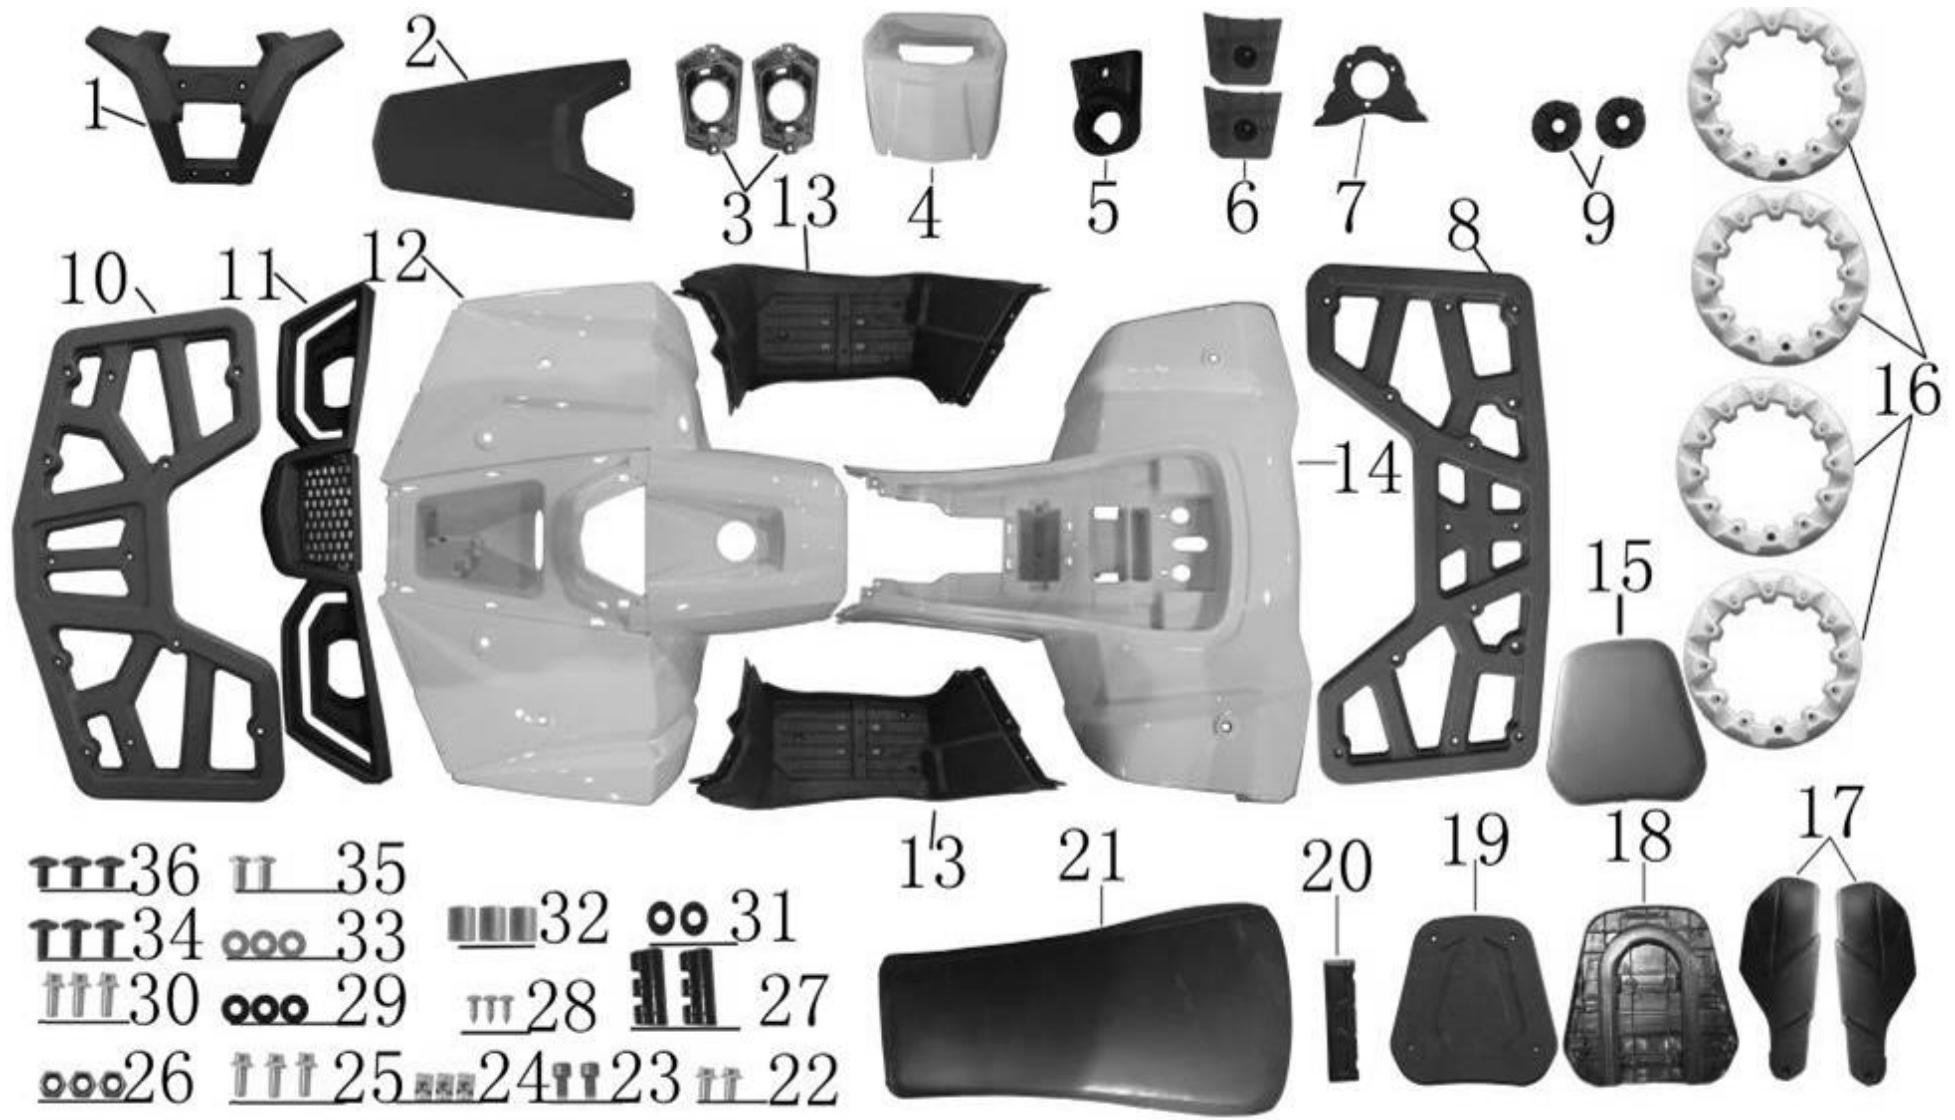

FIGUR 1

Kontakt
Tlf salgsafdeling: 7021 2626
Tlf teknisk support: 7696 2326

P. Lindberg A/S
Sdr. Ringvej 1
DK - 6600 Vejen

RES HUNTER ATV 200 DK V6
www.p-lindberg.dk
e-mail: salg@p-lindberg.dk

DELE TIL FIG 1

Pos	Varenr / item no	Varenavn	Item name	OE	Antal / qty
1	9060414	Kofanger forrest	FRONT BUMPER	606849	1
2	9060415	Dæksel eldele	ELECTRIC COVER	606854	1
3	9061581	Lygteindsats	FRONT LIGHT SUPPORT	603889	1
4	9060743	Instrument cover sort	METER COVER	606851	1
5	9061574	Beskyttelseskappe	FORK COVER	606857	1
6	N/A	Fodhviler	DOUBLE FOOT REST (OPTION PARTS)	606848	1
7	N/A	Kædebeskyttelse	SMALL CHAIN COVER	606853	1
8	9060416	Bagagebærer bagerst plast	REAR CARRIER COVER	606846	1
9	9061576	Gummiprop under sæde	SEAT CUSHION SHOCK PROOF RUBBER	112957	2
10	9060417	Bagagebærer forrest plast	FRONT CARRIER COVER	606845	1
11	9060418	Lygtegitter	HEAD LIGHT SUPPORT	606855	1
12	9060419	Forskærm	FRONT PLASTIC BODY	606843	1
13	9060420	Fodhviler højre	FOOT REST	606847	1
13	9061500	Fodhviler venstre	FOOD REST	606847	1
14	9060421	Bagskærm	REAR PLASTIC BODY	606844	1
15	9061596	Ryglæn	BACK REST (OPTION PARTS)	606595	1
16	N/A	Cover f/fælg	RIMS COVER (OPTION PARTS)	606856	4
17	9061593	Håndbeskytter sæt	HAND GUARD	112534	1
18	N/A	Plade f/ryglæn	BACK REST BASE BOARD	607177	1
19	N/A	Cover f/ryglæn	BACK REST COVER	606659	1
20	9061594	Dæksel eldele	HOLD COVER	606876	1
21	9060422	Sæde	SEAT CUSHION	607114	1
22	N/A	Flangebolt, M6x16	FLANGE BOLT	105136	2
23	N/A	Skrue, M6x16	HEXAGON SOCKET SCREW	600672	2
24	N/A	Clamp	CLAMPING PIECE	105873	6
25	N/A	Flangebolt	FLANGE BOLT	105146	6
26	9050213	Låsemøtrik M6	LOCK NUT	104921	73
27	N/A	Plade	PLY-YARN DRILL	120558	2
28	N/A	Skrue	TAPPING SCREW	601797	16
29	N/A	Front cover	FRONT COVER PAD	101701	19
30	N/A	Skrue, M6x35	FLANGE SCREW	105156	2

Kontakt
Tlf salgsafdeling: 7021 2626
Tlf teknisk support: 7696 2326

P. Lindberg A/S
Sdr. Ringvej 1
DK – 6600 Vejen

RES HUNTER ATV 200 DK V6
www.p-lindberg.dk
e-mail: salg@p-lindberg.dk