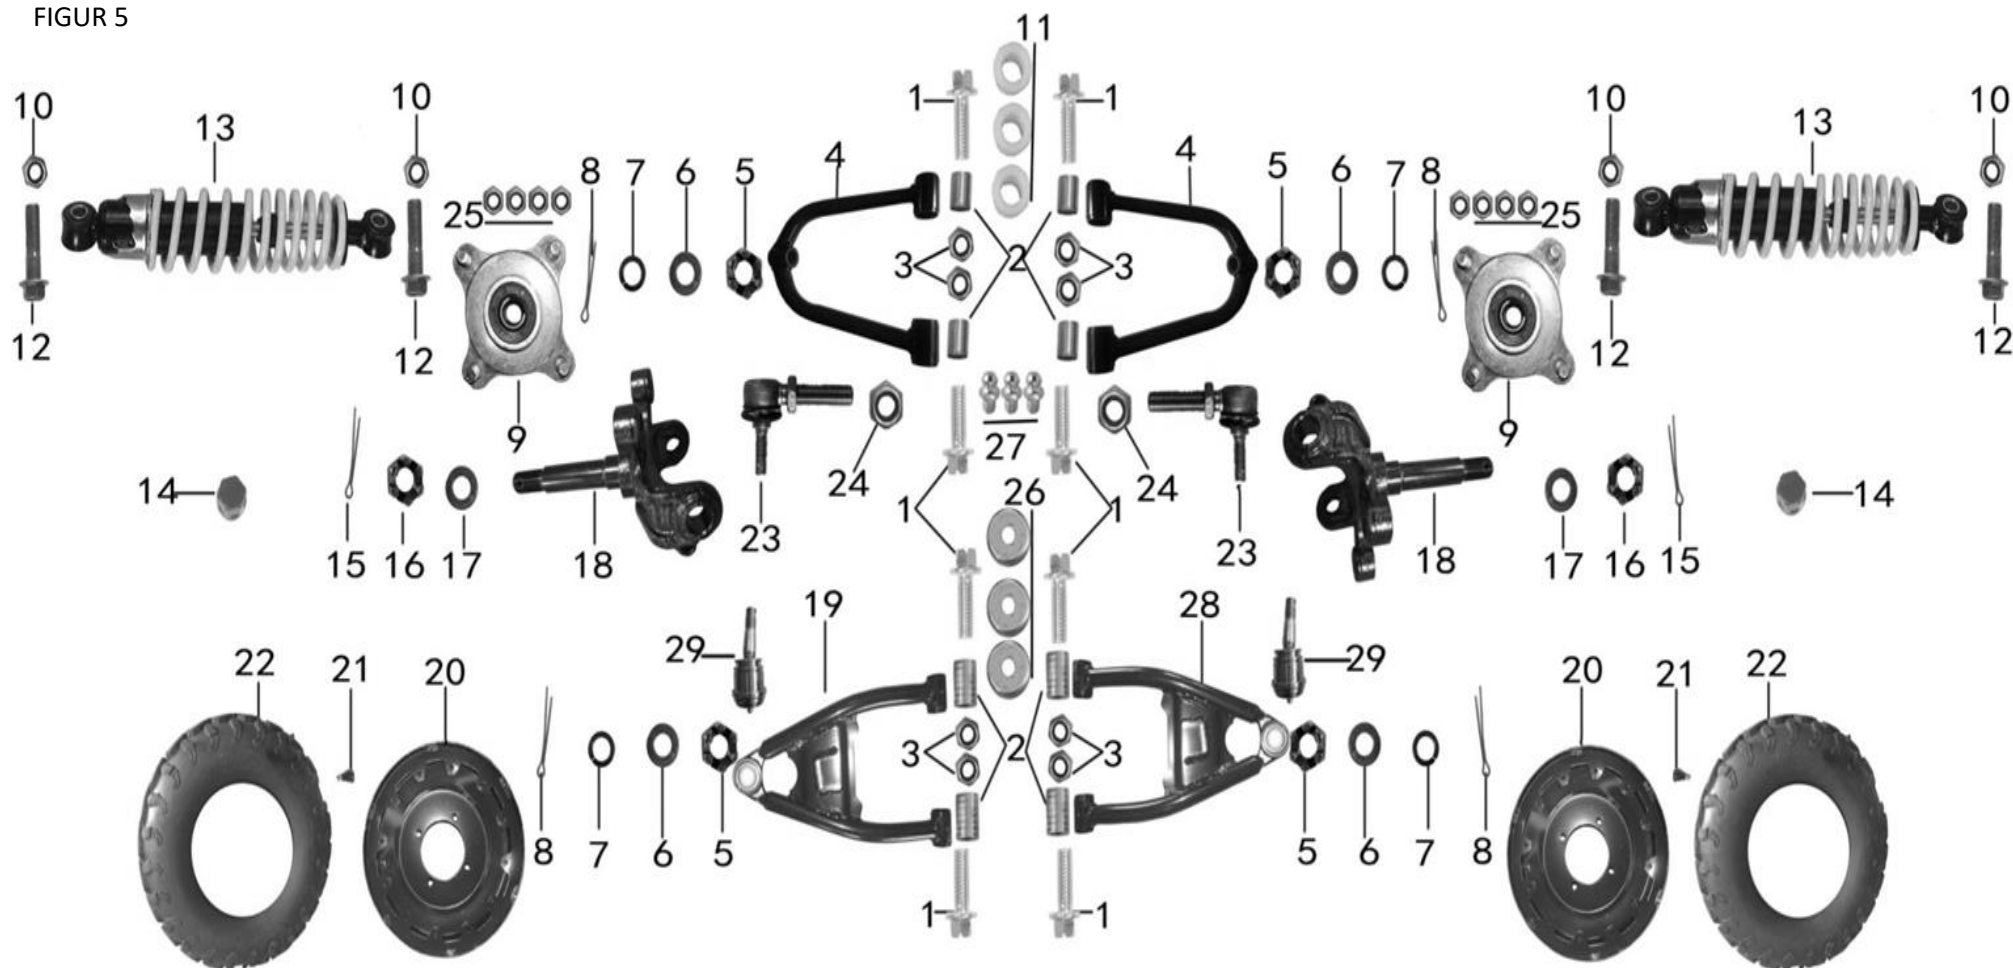

Pos	Varenr / item no	Varenavn	Item name	OE	Antal / qty
32	9061014	Benzintank	FUEL TANK	102305	1
33	9060453	Forlygte	FRONT SPOT LIGHT	116310	2

FIGUR 5

Kontakt
Tlf salgsafdeling: 7021 2626
Tlf teknisk support: 7696 2326

P. Lindberg A/S
Sdr. Ringvej 1
DK - 6600 Vejen

RES HUNTER ATV 200 DK V6
www.p-lindberg.dk
e-mail: salg@p-lindberg.dk