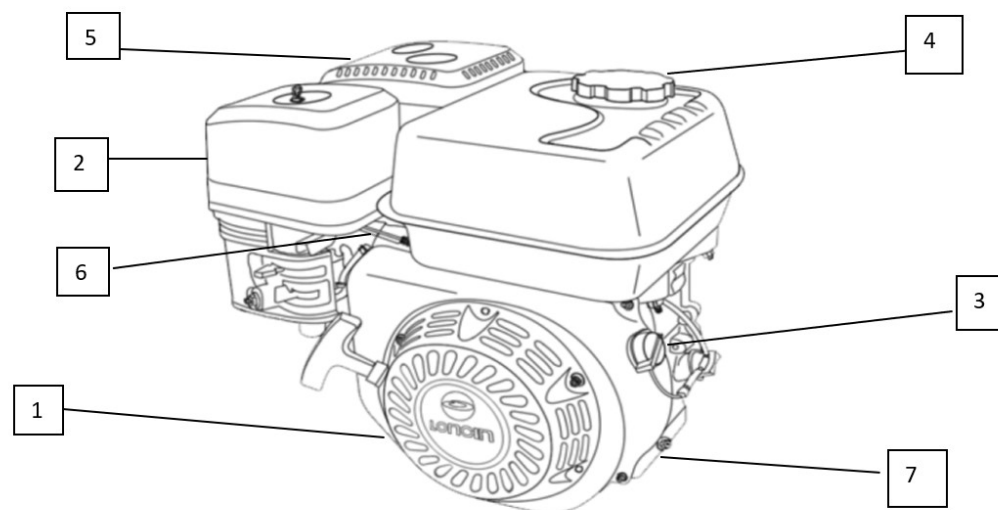

Reservdelsöversikt

Art. 90 60 105

Vattenpump 2" – 6,5 HK

Fig. 1

Pos.	Art.	Varunamn	Item Name	Antal/qty
1	9038982	Motor 6,5 HK 20 mm axel	Engine 6,5 HP	1
2	N/A	Ram	Frame	1
3	N/A	Gummifötter	Rubber feed	4
4	N/A	Bult M6x12	Bolt M6x12	4
5	9050232	Bult M8x30	Bolt M8x30	4
6	9050207	Mutter M8	Nut M8	4
7	N/A	Bakdel pumphus	Cover casting	1
8	N/A	O-ring	O-ring	1
7-28	9060278	Vattenpump komplett	Pump assy complete	1
9	9050202	Planbricka 8 mm	Washer 8 mm	4
10	N/A	Bult M8x50	Bolt M8x50	4
11	9019894	Axeltätning	Shaft seal	1
12	9060280	Pumphjul	Impeller	1
13	9035826	Pumphus invändig/diffuser	Case volute	1
14	N/A	O-ring	O-ring	1
15	N/A	Pumphus	Casting	1
16	9019887	Plastpropp	Cap filler	2
16.1	9019893	Packning till plastpropp	Gasket	2
17	N/A	Bult M8x25	Bolt M8x25	4
18	9045028	Kontraventil klapp	Packing inlet	1
19	N/A	Anslutning	Inlet	1
20	9050202	Planbricka 8 mm	Washer 8 mm	4
21	N/A	Bult M8x25	Bolt M8x25	4
22	9019882	Muterring 2"	Ring hose clamp	1
23	9019890	Gummipackning för anslutning	Gasket	1
24	9019884	Slangnippel 2"	Coupling hose 2"	2
25	9019889	Packning för avgång	Gasket outlet	1
27	9019895	Slangklämma 2"	Band hose	2
28	9019886	Sugkorg	Strainer	1