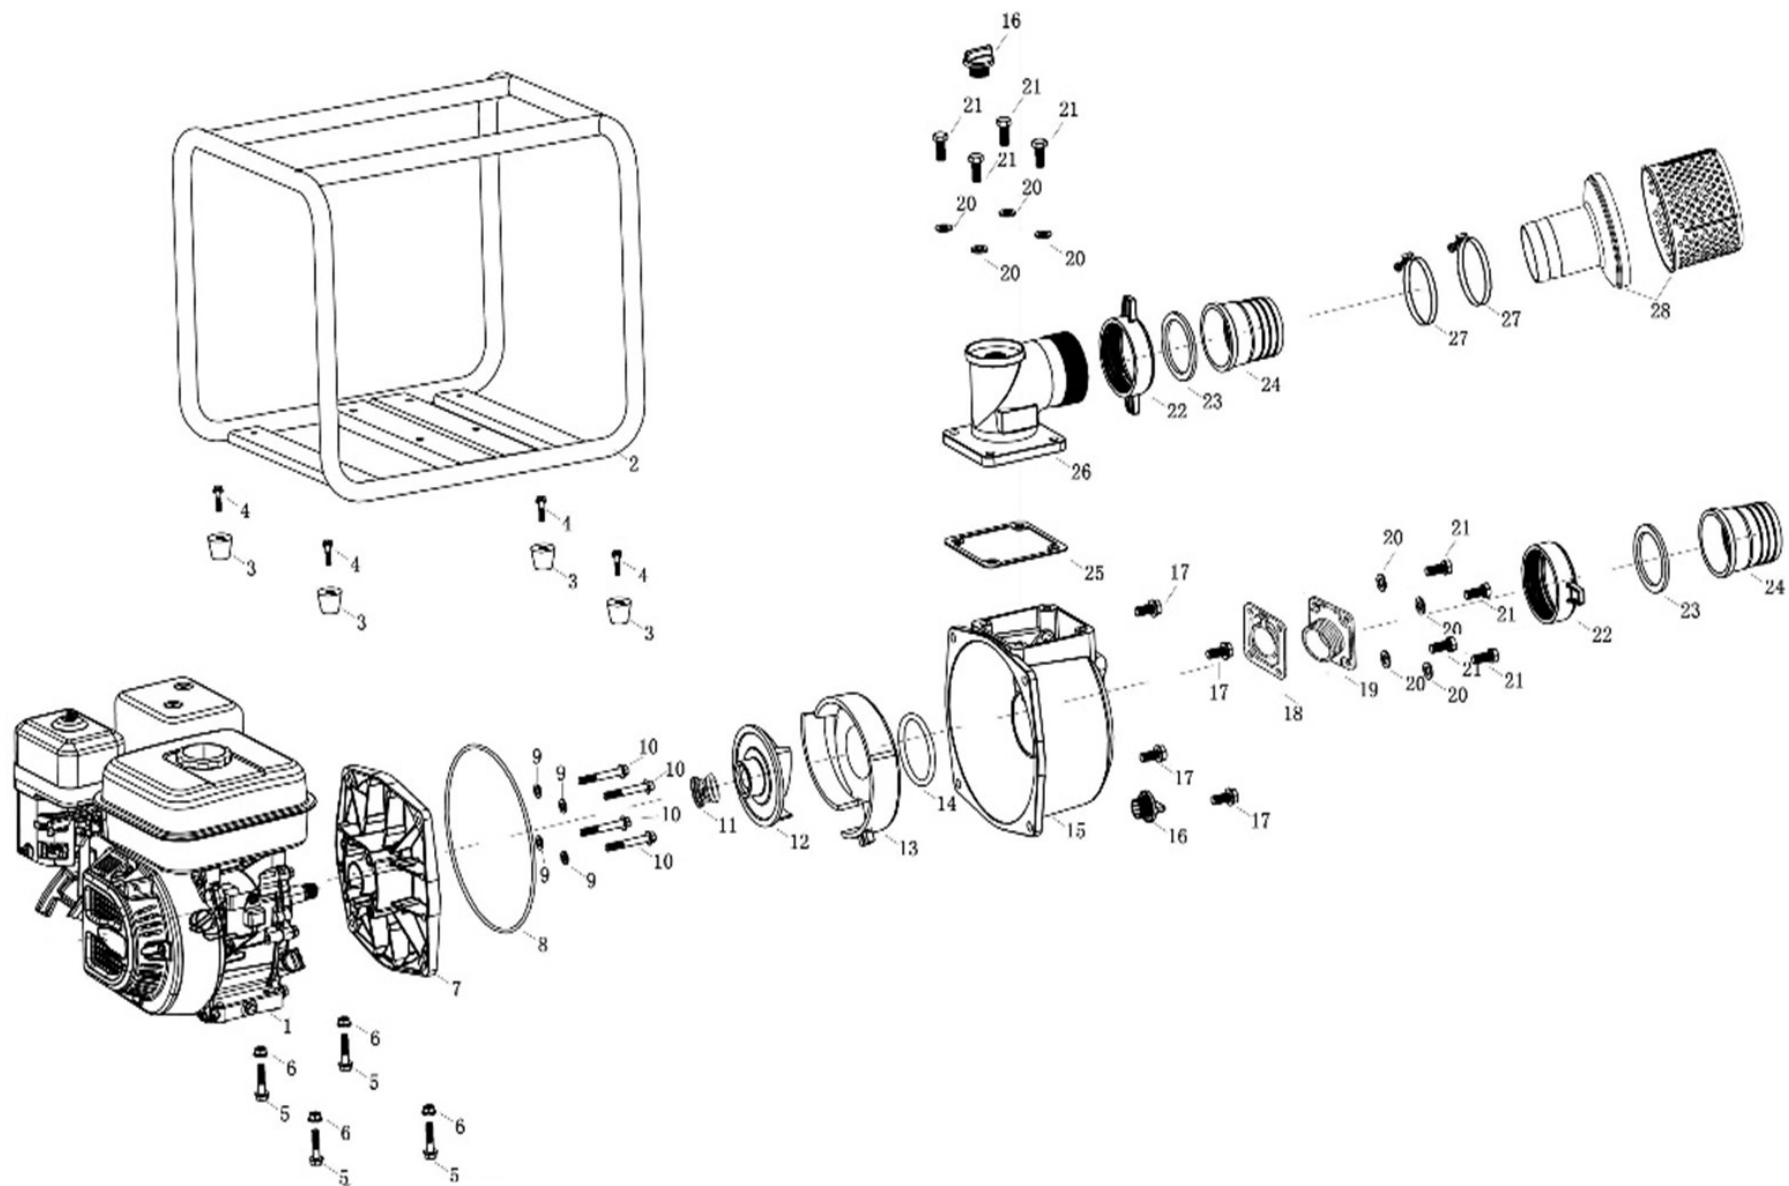

Reservdelsöversikt

Art. 90 60 105

Vattenpump 2" – 6,5 HK

Fig. 1

Pos.	Art.	Varunamn	Item Name	Antal/qty
1	9038982	Motor 6,5 HK 20 mm axel	Engine 6,5 HP	1
2	N/A	Ram	Frame	1
3	N/A	Gummifötter	Rubber feed	4
4	N/A	Bult M6x12	Bolt M6x12	4
5	9050232	Bult M8x30	Bolt M8x30	4
6	9050207	Mutter M8	Nut M8	4
7	N/A	Bakdel pumphus	Cover casting	1
8	N/A	O-ring	O-ring	1
7-28	9060278	Vattenpump komplett	Pump assy complete	1
9	9050202	Planbricka 8 mm	Washer 8 mm	4
10	N/A	Bult M8x50	Bolt M8x50	4
11	9019894	Axeltätning	Shaft seal	1
12	9060280	Pumphjul	Impeller	1
13	9035826	Pumphus invändig/diffuser	Case volute	1
14	N/A	O-ring	O-ring	1
15	N/A	Pumphus	Casting	1
16	9019887	Plastpropp	Cap filler	2
16.1	9019893	Packning till plastpropp	Gasket	2
17	N/A	Bult M8x25	Bolt M8x25	4
18	9045028	Kontraventil klapp	Packing inlet	1
19	N/A	Anslutning	Inlet	1
20	9050202	Planbricka 8 mm	Washer 8 mm	4
21	N/A	Bult M8x25	Bolt M8x25	4
22	9019882	Muterring 2"	Ring hose clamp	1
23	9019890	Gummipackning för anslutning	Gasket	1
24	9019884	Slangnippel 2"	Coupling hose 2"	2
25	9019889	Packning för avgång	Gasket outlet	1
27	9019895	Slangklämma 2"	Band hose	2
28	9019886	Sugkorg	Strainer	1

Pos.	Art.	Varunamn	Item Name	Antal/qty
1	9060281	Rekylstart	Recoil start	1
2	9062678	Luftfilter komplett	Airfilter housing assy	1
2.1	9058600	Luftfilter instas	Airfilter	1
3	9019667	Stoppknapp	Stop switch	1
3.1	9038938	Tändstift	Sparkplug	1
4	9062679	Bensintank	Fuel tank	1
4.1	9044262	Tanklock	Fuel cap	1
5	9062673	Ljuddämpare	Exhaust	1
5.1	9062674	Packning för ljuddämpare	Gasket f/exhaust	1
6	9062675	Förgasare	Carburetor	1
6.1	9062676	Packning förgasare/topp	Gasket caburetor/cylinderhead	1
6.2	9062677	Packning förgasare/luftfilter	Gasket carburetor/airfilter	1
7	9038982	Motor 6,5HK 20mm axel	Engine 6,5HP 20 mm shaft	1
7.1	9064167	Toppackning 6,5	Cylinderhead gasket	1
7.2	9064169	Motorpacknings set	Engine gasket kit	1