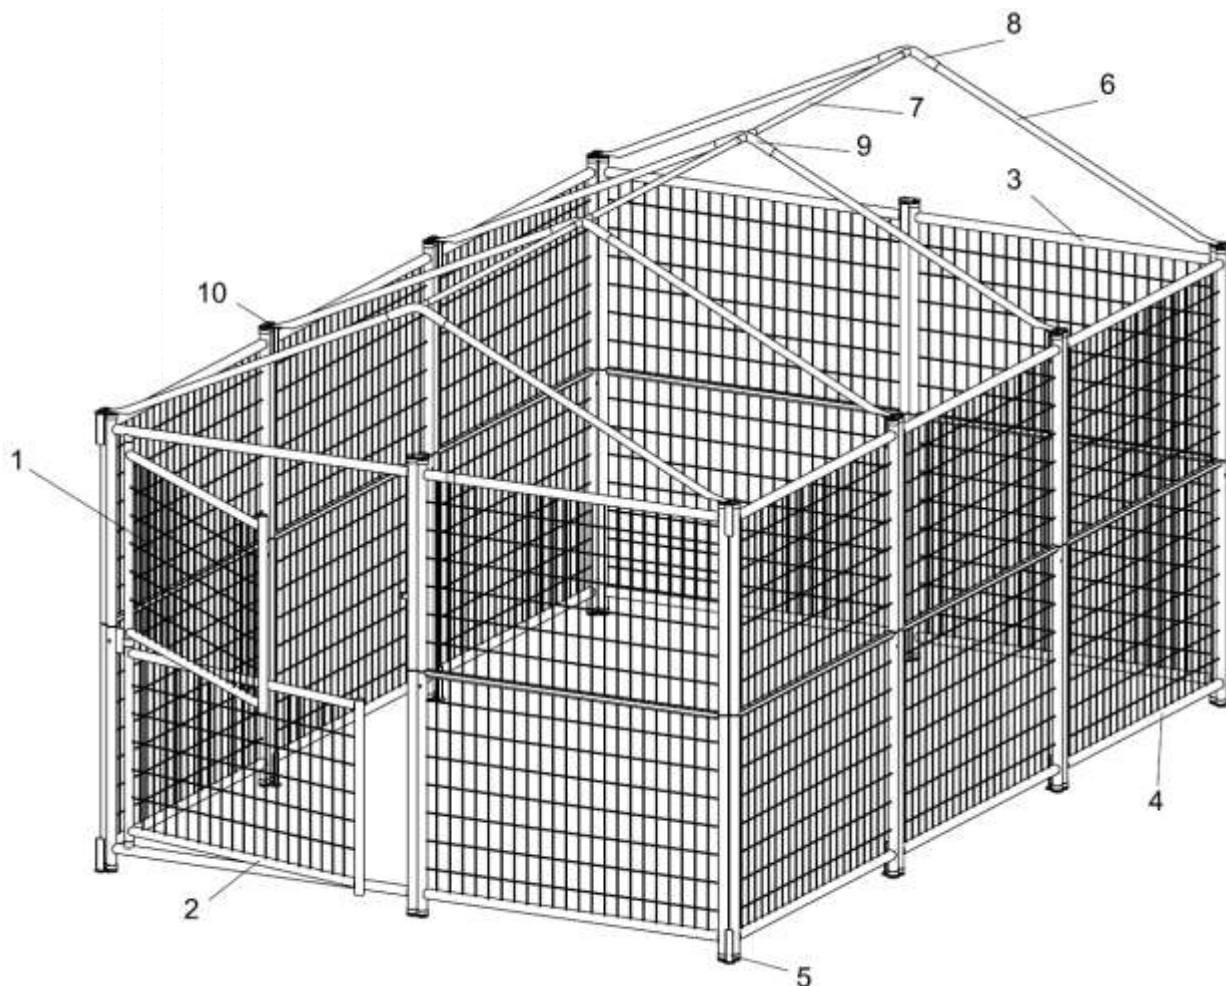

Vedförråd

Reservdelskatalog

Art. 9040020

Pos nr.	Art.	Text	Antal
1	9050032	Dörr övre	1
2	9050033	Dörr nedre	1
3	9050034	Sidodel övre	9
4	9050035	Sidodel nedre	9
5	9050036	Monteringsfäste/fot	20
6	9050037	Takrör	8
7	9050038	Topprör till taket	3
8	9050039	Monteringsfäste ände	2
9	9050040	Monteringsfäste mittdel	2
10		Bult M8x16	8
11	9040022	Tak presenning	1
12	9029493	Elastiska band	20