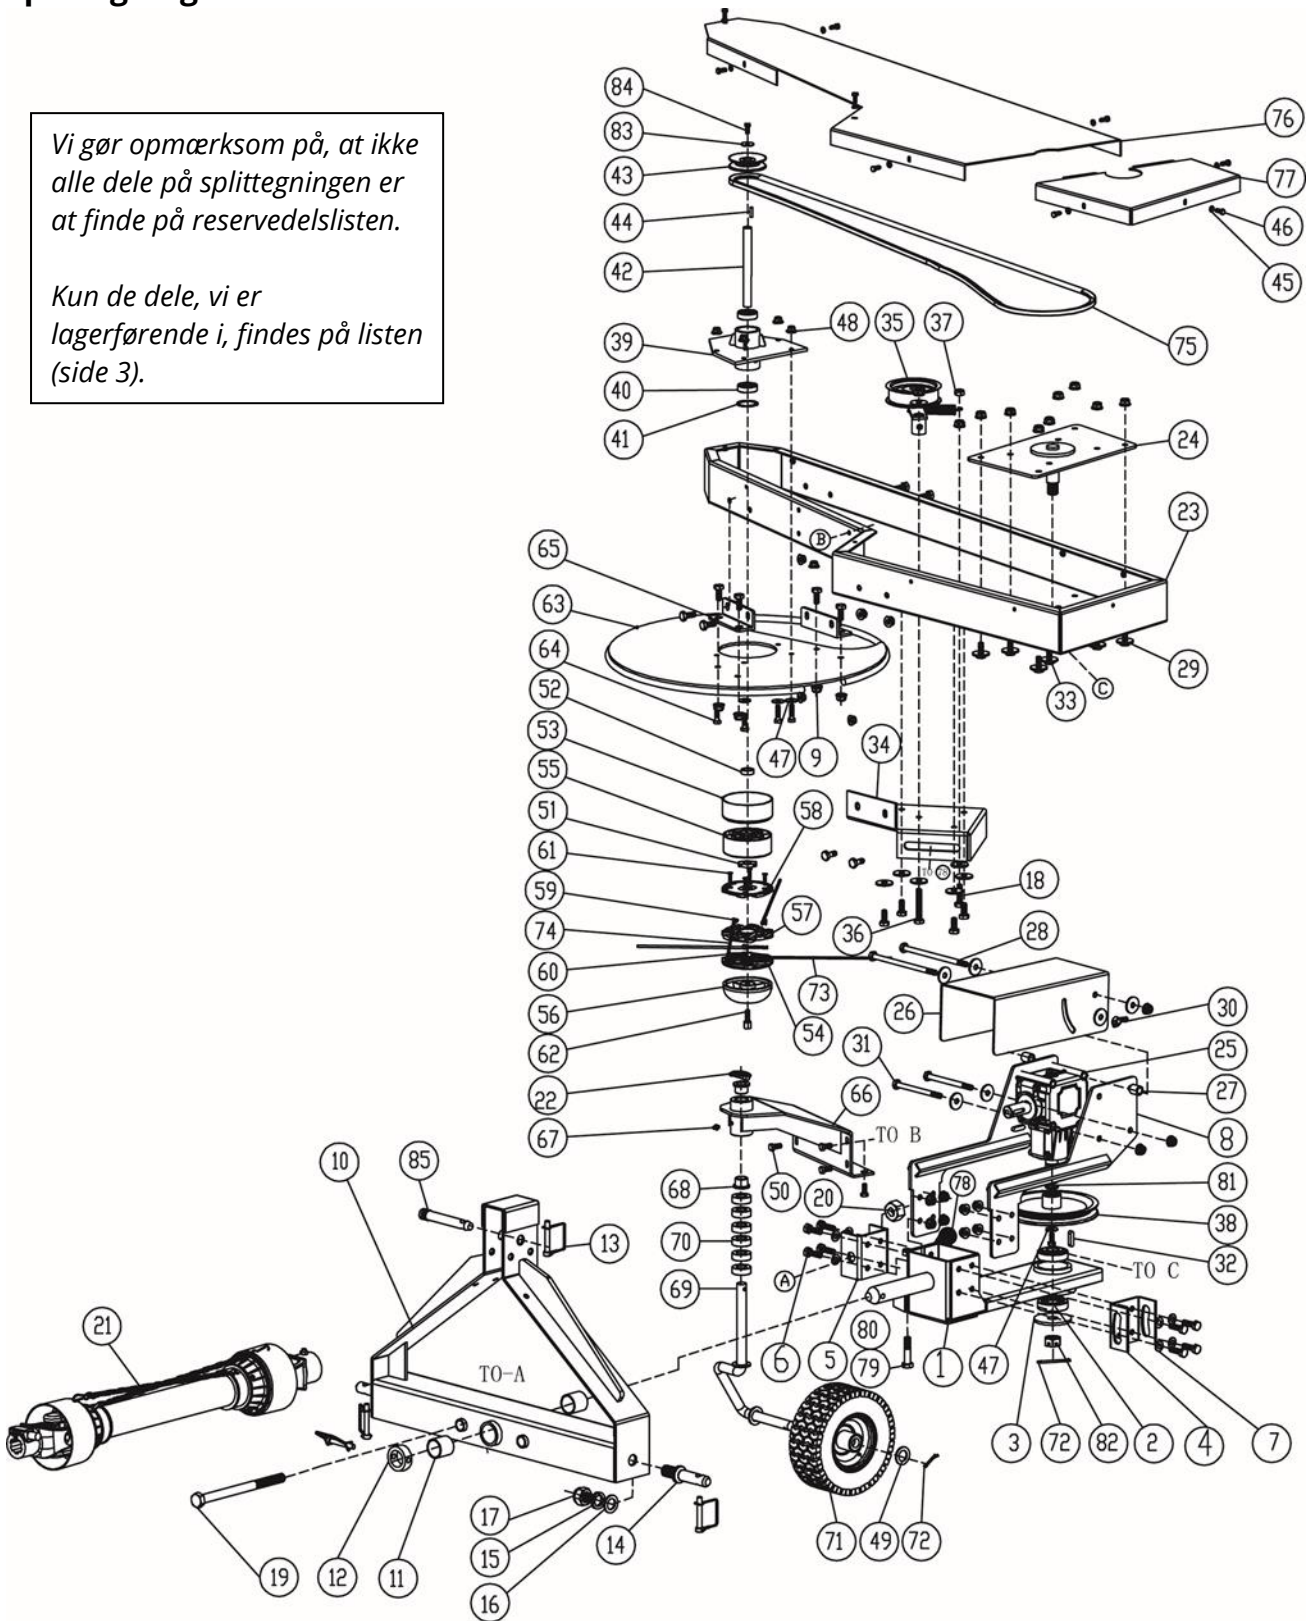

Reservedelsoversigt

---

Varenr: 90 53 263

*Kun de dele, vi er lagerførende i, findes på listen (side 3).*

Pos	Varenr	Varenavn	Art name	stk/qty
6, 18	9050242	Bolt M 10X40	Hex Bolt M10x40	9
7	9050203	Planskive M10	Flat Washer Ø10	8
9, 37	9050215	Låsemøtrik M10	Hex Flange Lock Nut M10	35
13	9038524	Bøjlesplit	Drive Pin	4
14-17	9013739	Redskabsbolt sæt	Hitch Pin	2
20	9050207	Møtrik M8	Hex Nut M8	1
21	9056084	Pto aksel	PTO Shaft	1
22	9020537	Hårnålesplit	Linch Pin	1
25	9056170	Gearkasse / vinkelgear	Gearbox	1
29	9050199	Planskive	Big Flat Washer Ø10	21
30	9047576	Vingemøtrik	Wing Nut M10	1
34	9056171	Fjederholder	Spring Holder Base	1
35	9056172	Justeringsplade f/rem	Belt Adjustment Plate	1
38	9056173	Remskive, Ø 190	Pulley Ø190	1
39	9056174	Rotor leje	Rotor Bearing	1
40	9038573	Kugleleje, 6203-2RS	Deep groove ball bearing 6203-2RS	2
41	9056175	Låsering, Ø40	Circlip for Hole Ø40	1
42	9056176	Aksel	Shaft	1
43	9056177	Remskive, Ø77	Pulley Ø77	1
44	9056178	Kile, 5x5x20	Flat Key 5x5x20	1
45	9050197	Skærmskive M6	Big Flat Washer Ø6	10
46	9050220	Bolt M6x16	Hex Bolt M6x16	10
47, 83	9050198	Skærmskive M8	Big Flat Washer Ø8	5
48	9050214	Låsemøtrik M8	Hex Flange Lock Nut M8	10
50	9050231	Bolt M8X20	Hex Bolt M8x20	6
51	9056179	Adapter	Adapter	1
53	9056180	Græs afskærmer /	Anti Wrap Can	1
55-61	9058327	Trimmerhovede komplet	Trimmerhead complete	1
64	9050232	Bolt M8X30	Hex Bolt M8x30	4
66	9056181	Støttehjulsbeslag	Wheel Stand	1
67	9056182	Smørekop	Oil Cup	1
68	9056183	Nylonbøsning	Nylon Bushing	2
69	9056184	Støttehjulsophæng	Wheel Caster	1
70	9056185	Afstandsstykke	Spacer	6
73	9055605- 9055606	Trimmersnøre	Cutting Cord	2
75	9056186	Rem, A-2565	V-Belt A-2565	1
78	9056187	Returfjeder	Springback Assembly	1
84	9050230	Bolt M8X16	Hex Bolt M8x15	1
85	9013736	Topstangsbolt Kat1	Hitch Pin	2