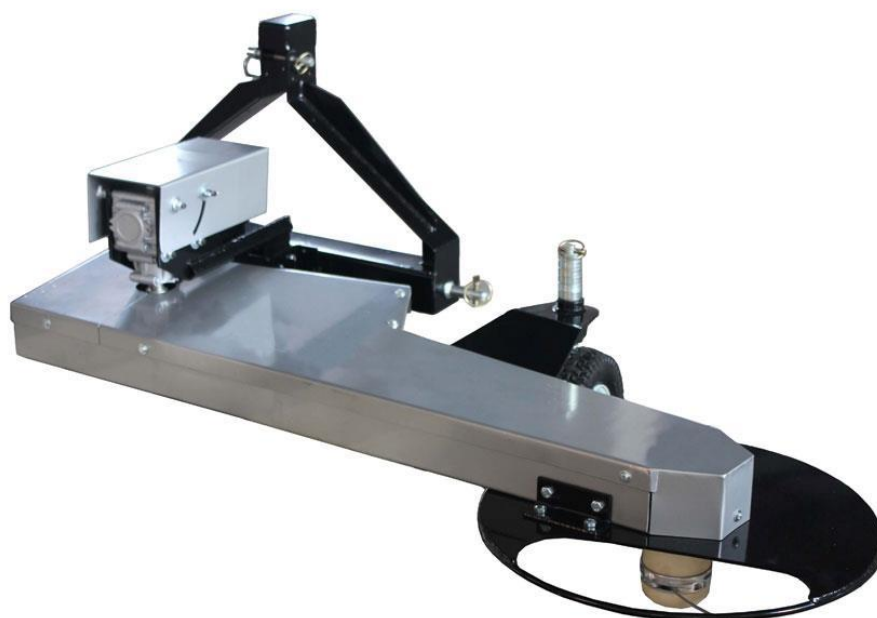

Reservedelsoversigt

---

Varenr: 90 53 263

## Kanttrimmer til PTO

Sdr. Ringvej 1 - 6600 Vejen - Tlf. 70 21 26 26 - Fax 70 21 26 30  
[www.p-lindberg.dk](http://www.p-lindberg.dk)

**Kanttrimmer til PTO - Varenr 90 53 263**

**Splittegning:**

*Vi gør opmærksom på, at ikke alle dele på splittegningen er at finde på reservedelslisten.*