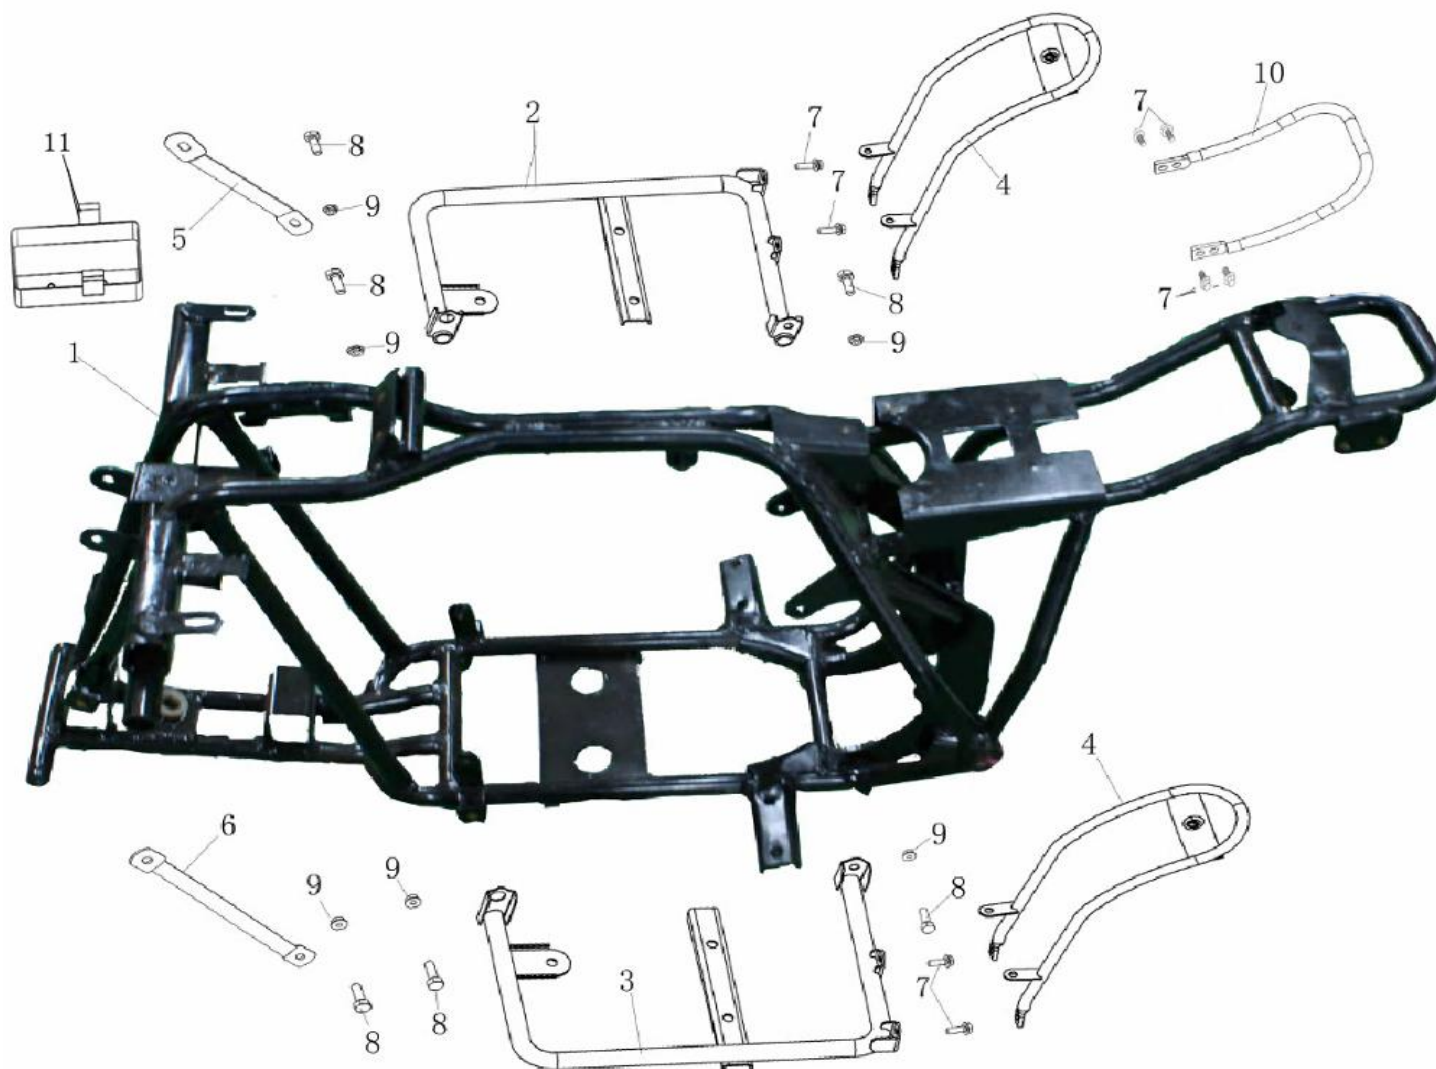

FIG.24 Stelramme