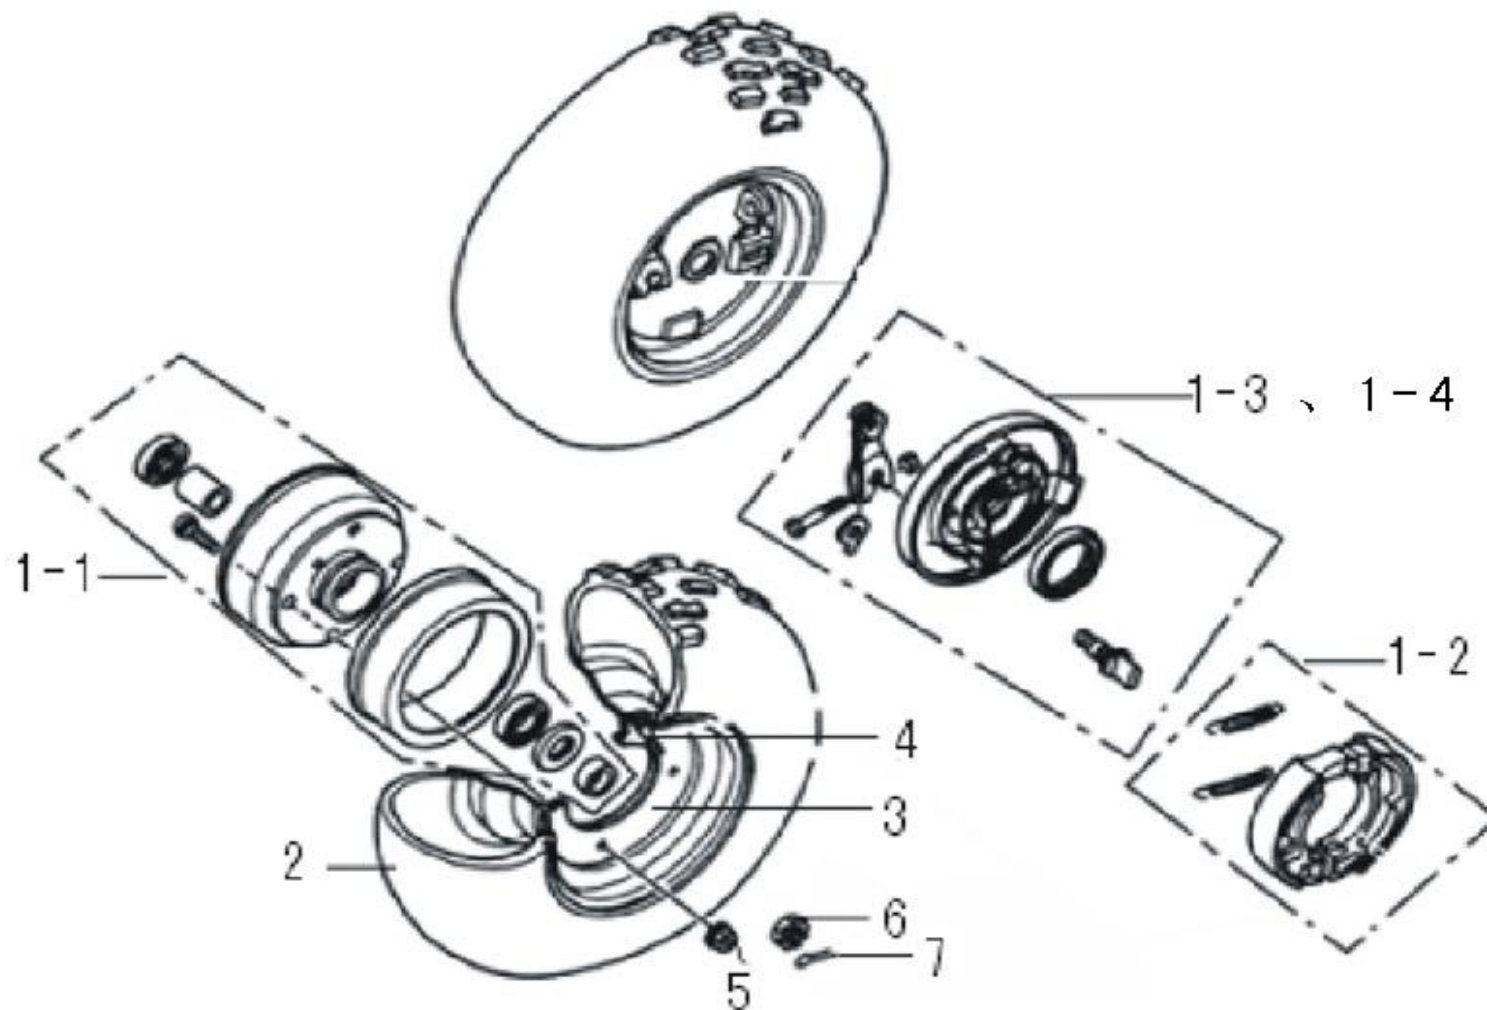

FIG.18 Forhjul & nav