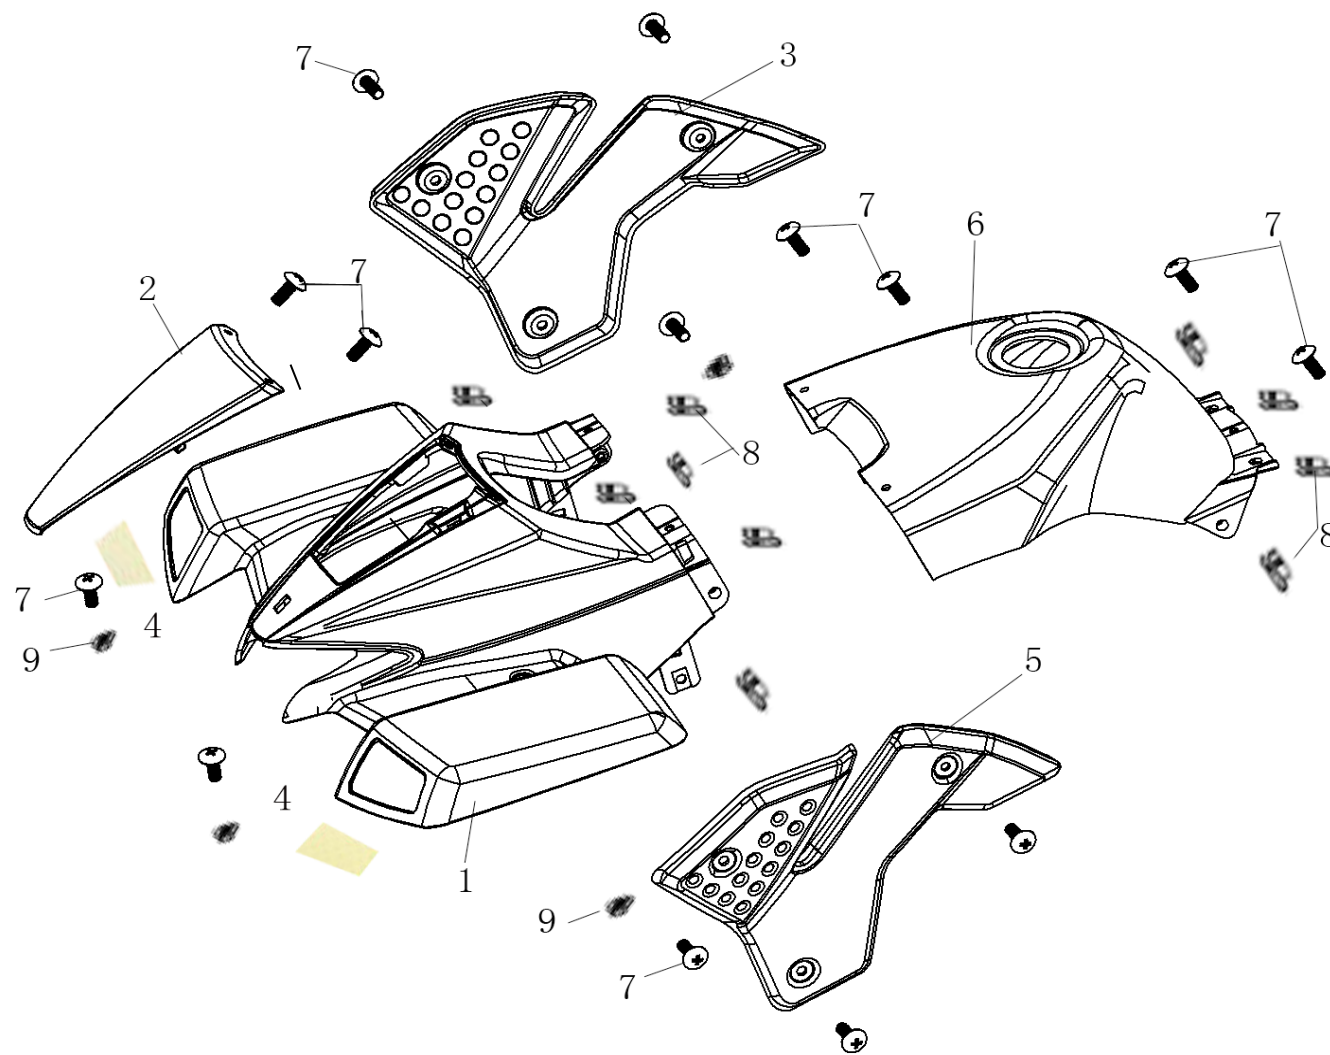

FIG.13 Forskærm