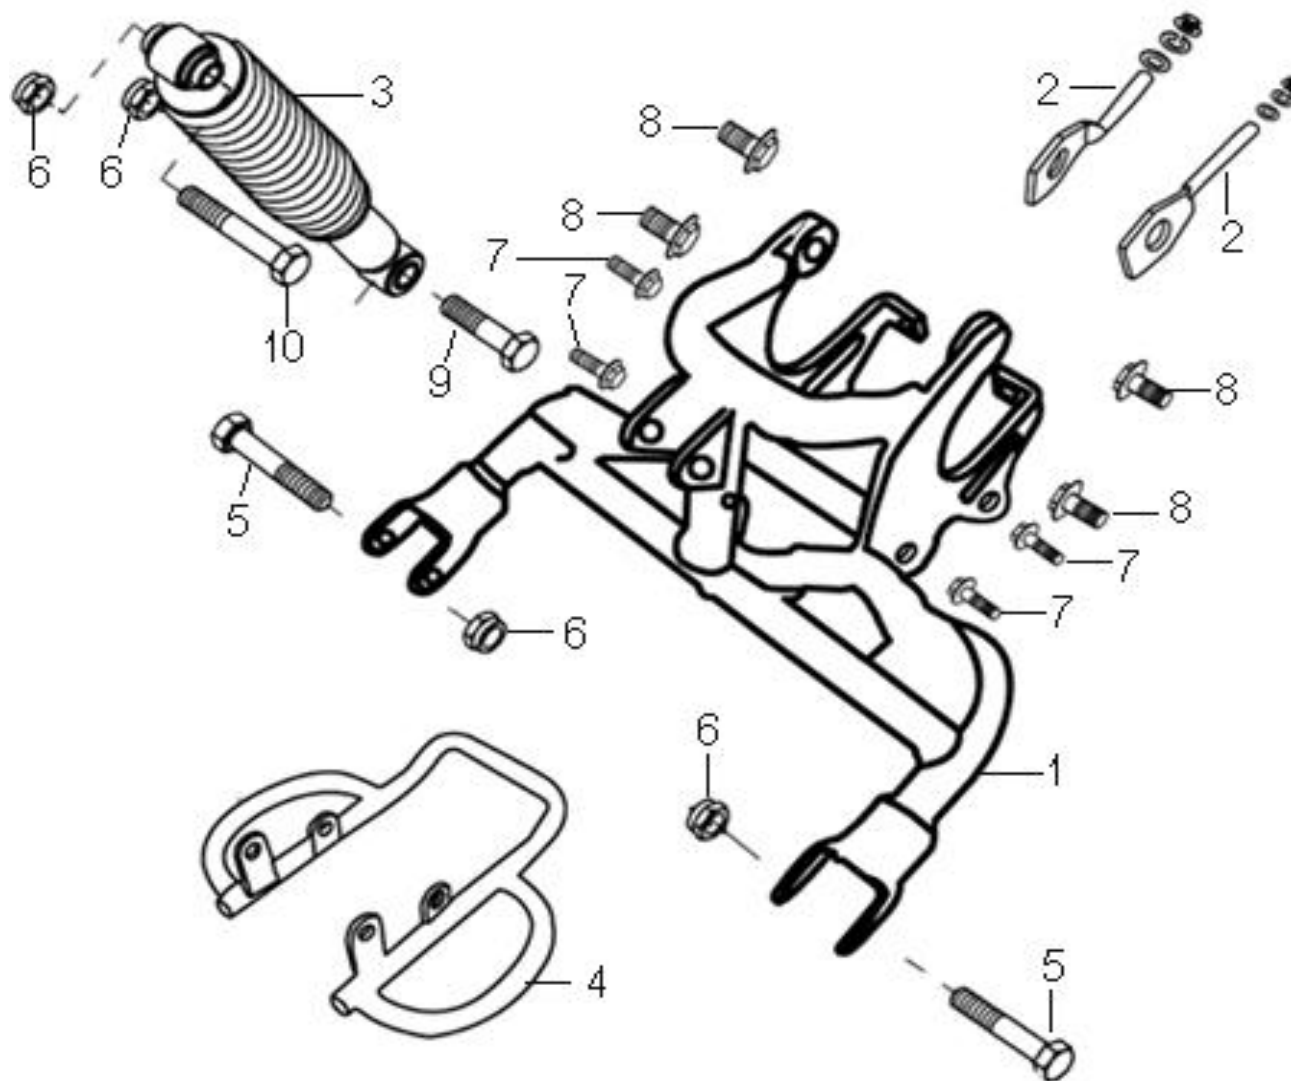

FIG.23 Baghjulsophæng