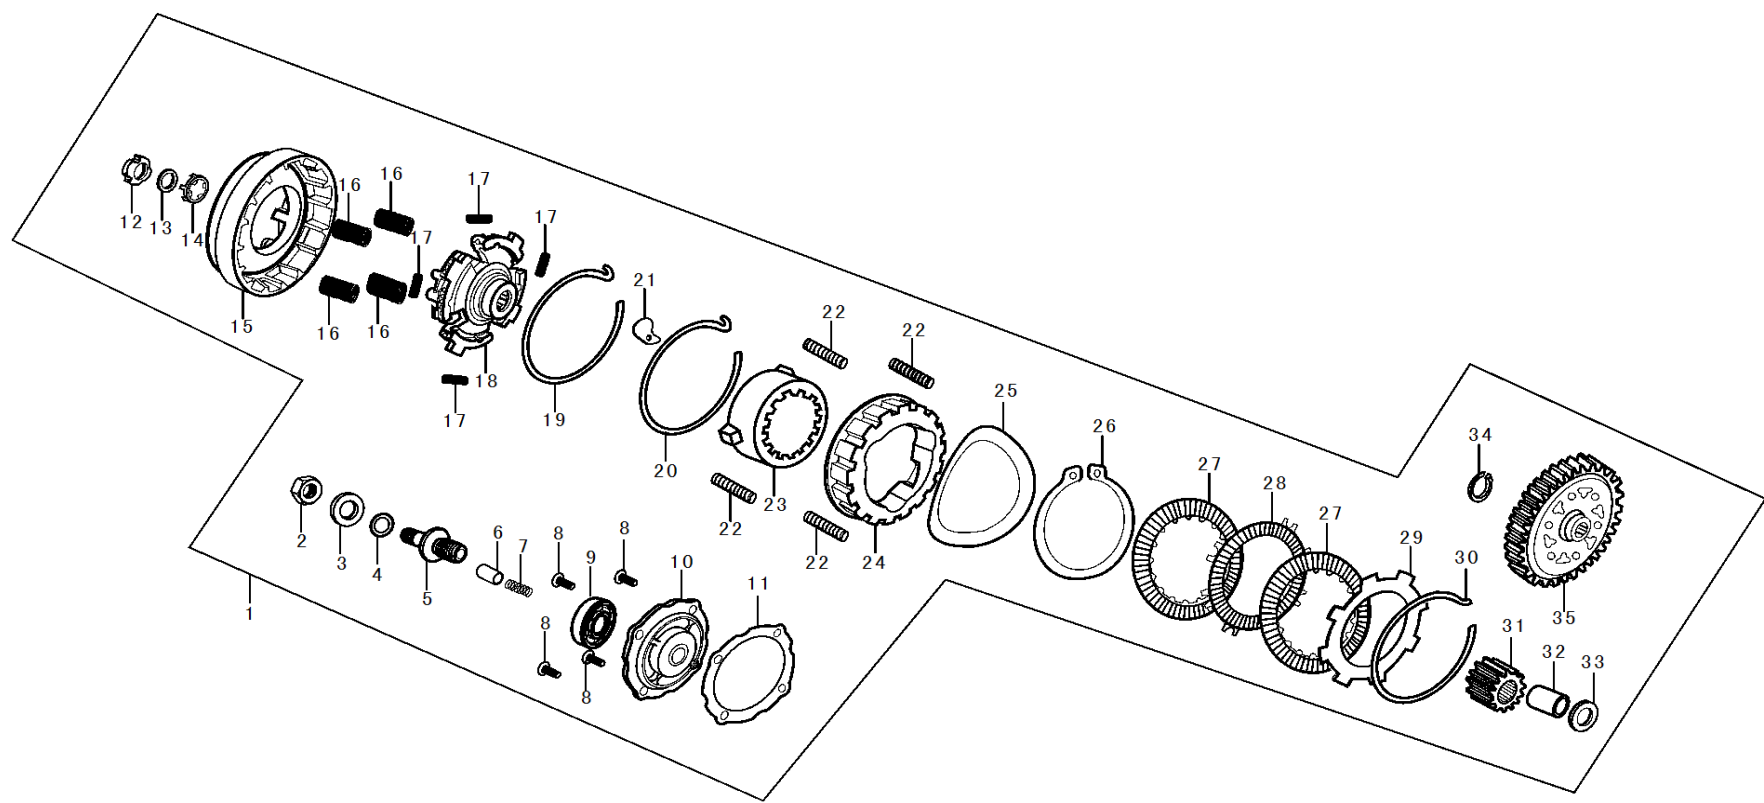

FIG.10 Kobling