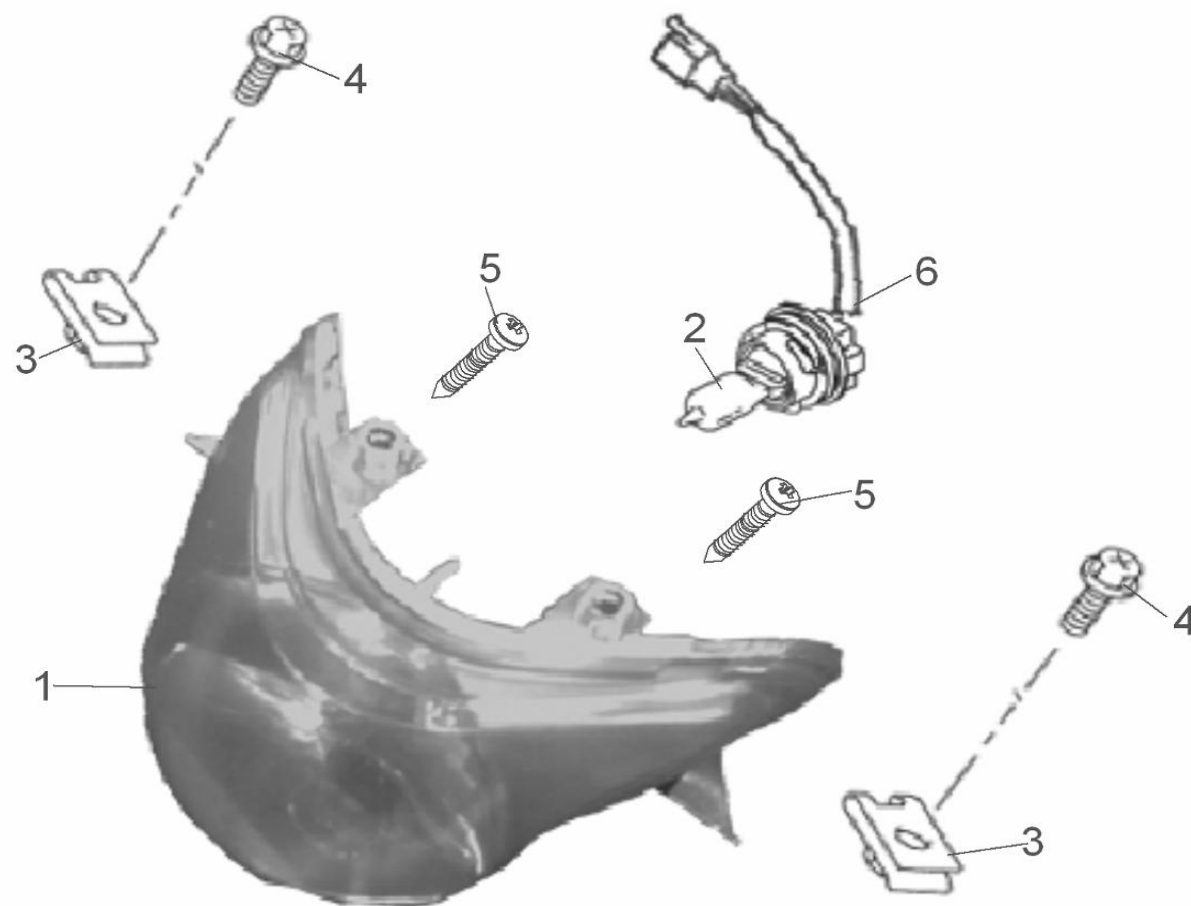

FIG.27 Forlygte