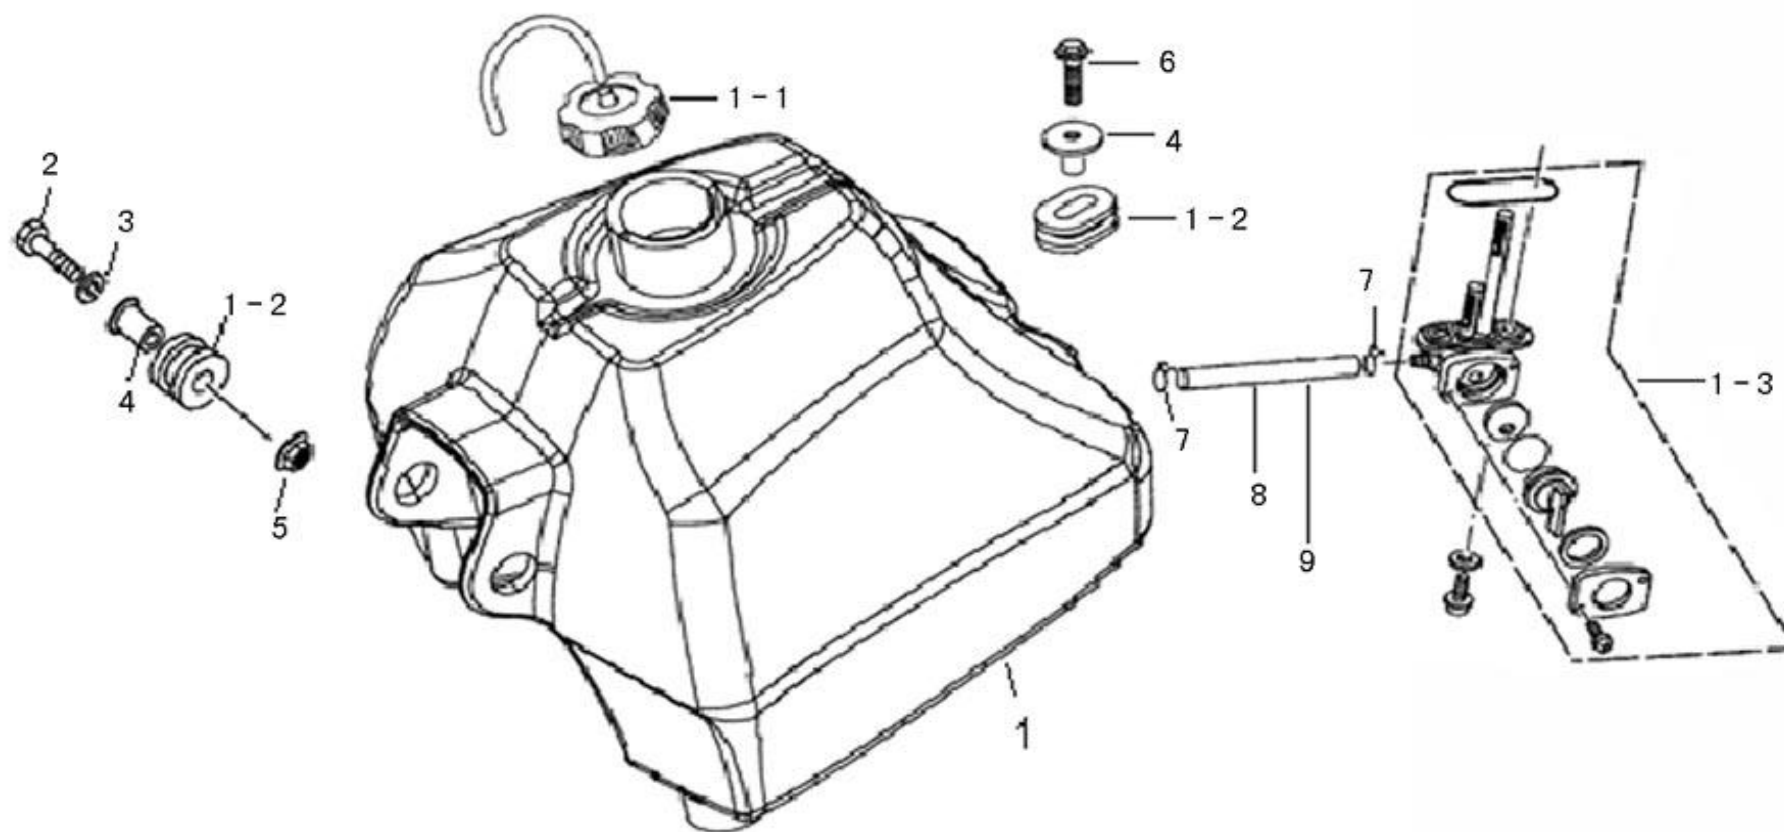

FIG.15 Sæde

Figurnr.	Varenr.	Code	Beskrivelse	Antal
LO50F15-1	9028626	701000-0060070	Sæde	1
LO50F15-2	9028627	701400-0010010	Rygstød	1

FIG.16 Benzintank

Figurnr.	Varenr.	Code	Beskrivelse	Antal
LO50F16-1	9028628	801500-0070030	Benzintank	1
LO50F16-1-1	9028629	804000-0070010	Tankdæksel f. benzintank	1
LO50F16-1-2	9028630	801084	Gummigennemføring	3
LO50F16-1-3	9028631	803000	Tankhane	1
LO50F16-2		S50685	Bolt	1
LO50F16-3		Q10600	Skive	2
LO50F16-4		912219	Bøsning	3
LO50F16-5		MD0600-A	Låsemøtrik	1
LO50F16-6		SB0625-B16LZ	Bolt	1
LO50F16-7		801088	Slangebånd	2
LO50F16-8	9028632	801086-0509045	Slange	1
LO50F16-9	9028633	801086-0509070	Slange	1