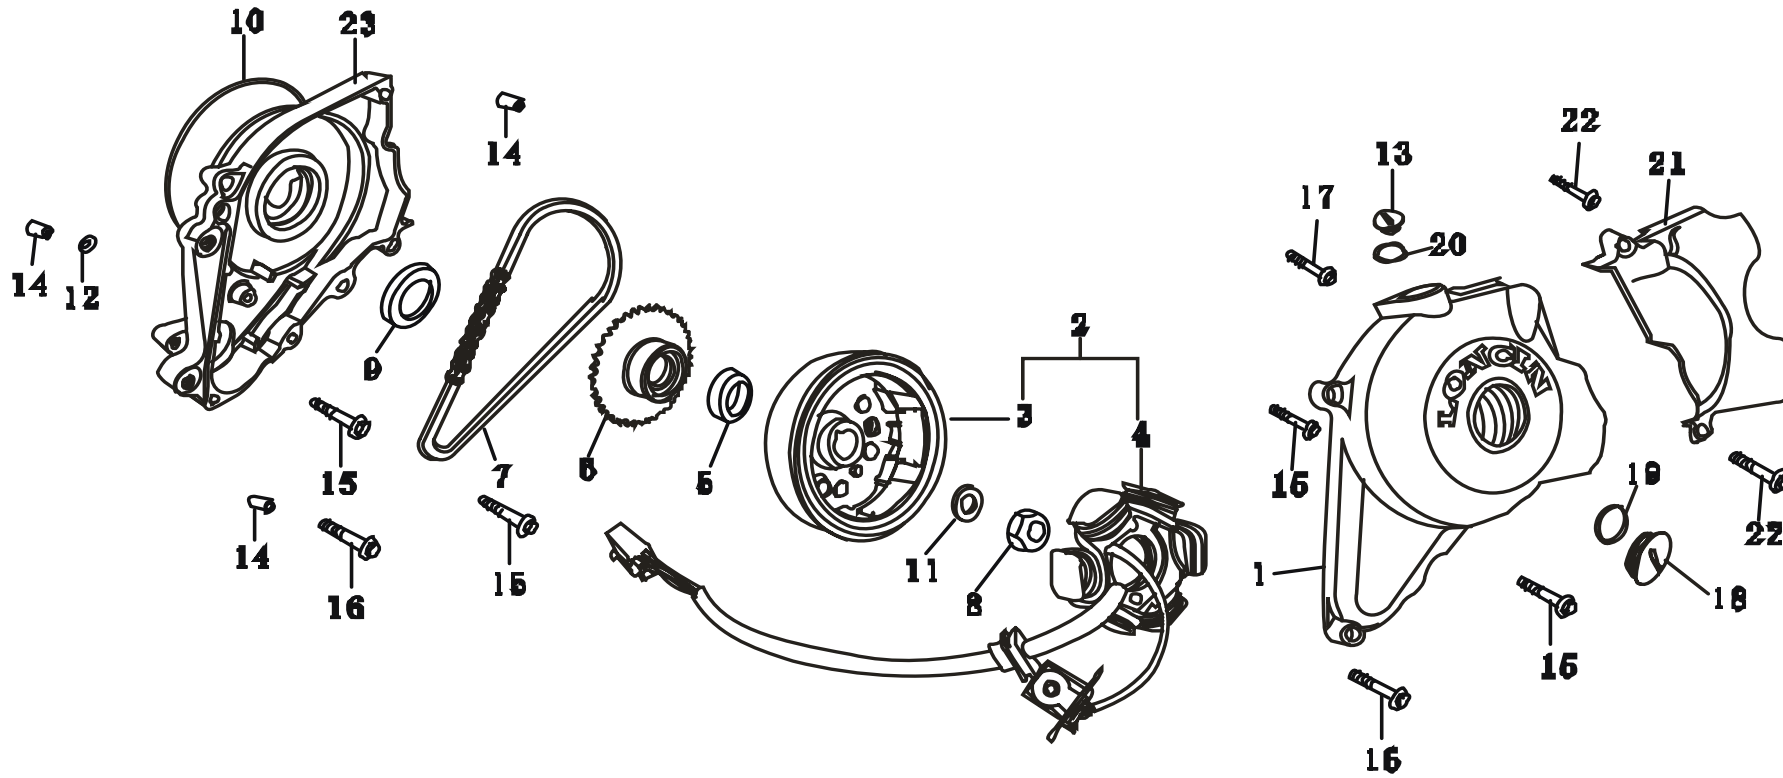

FIG.8 Generator