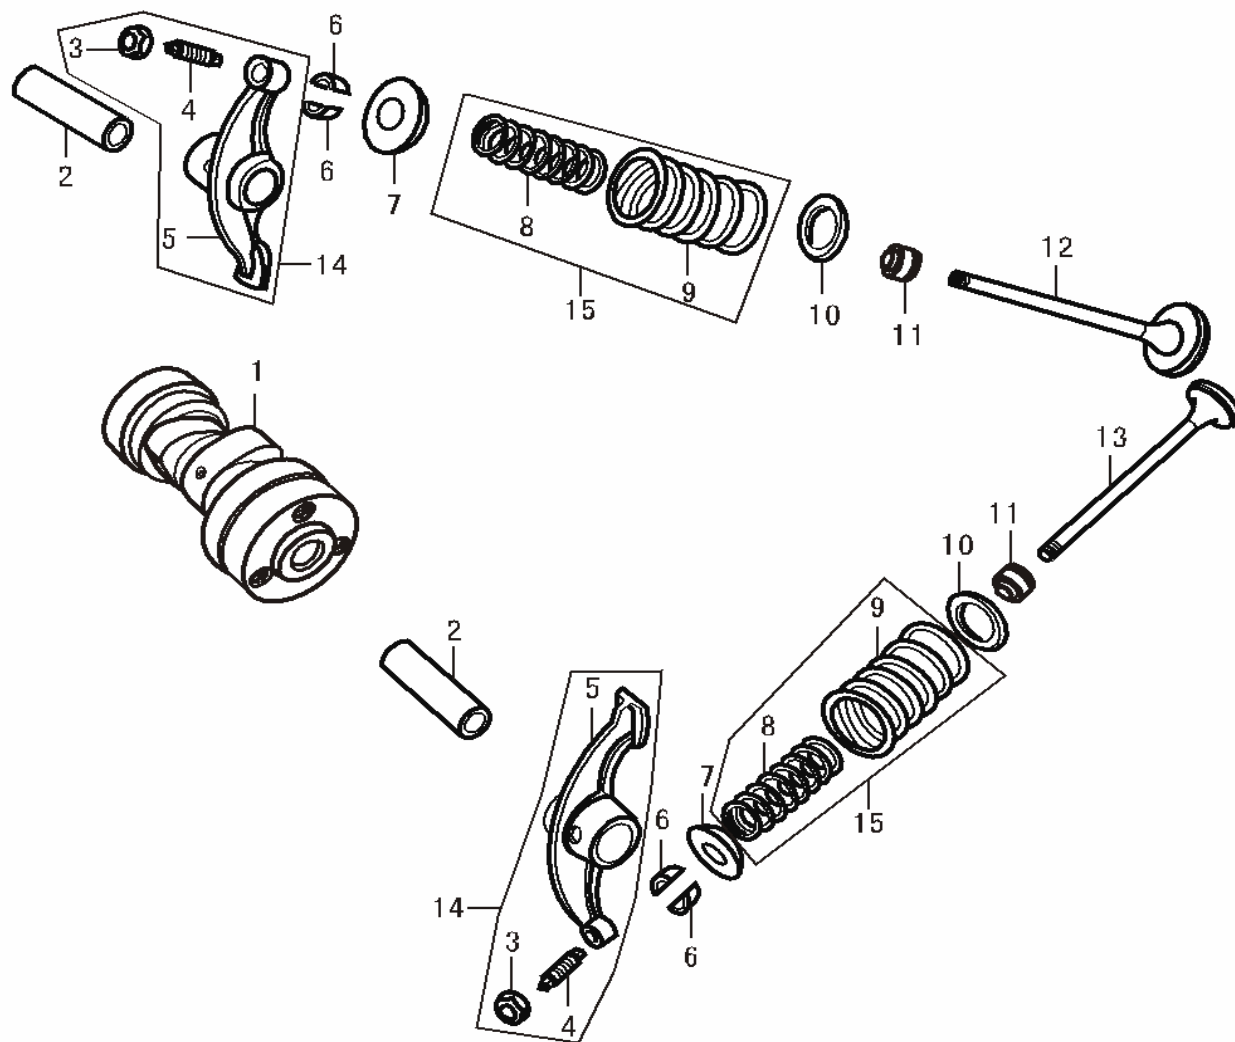

FIG.3 Knastaksel, ventiler