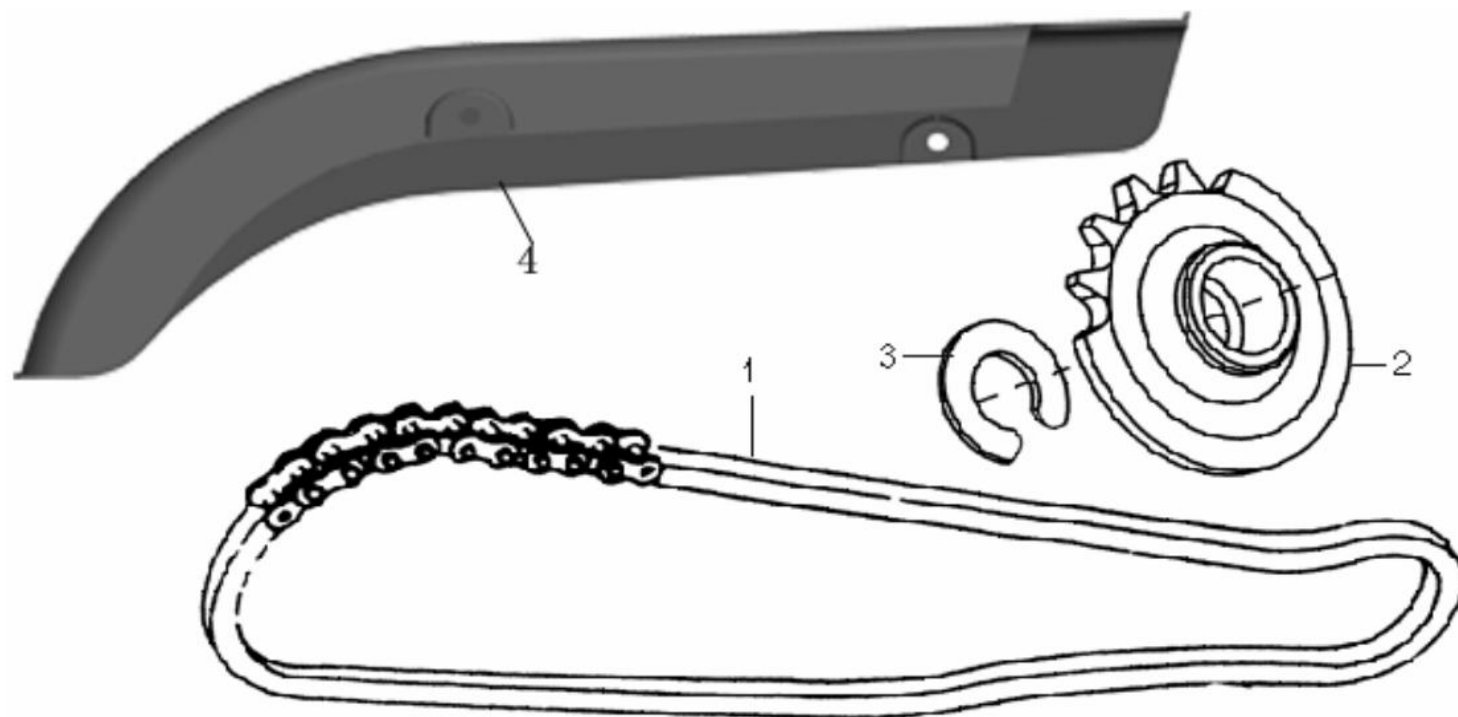

FIG.22 Bagkæde