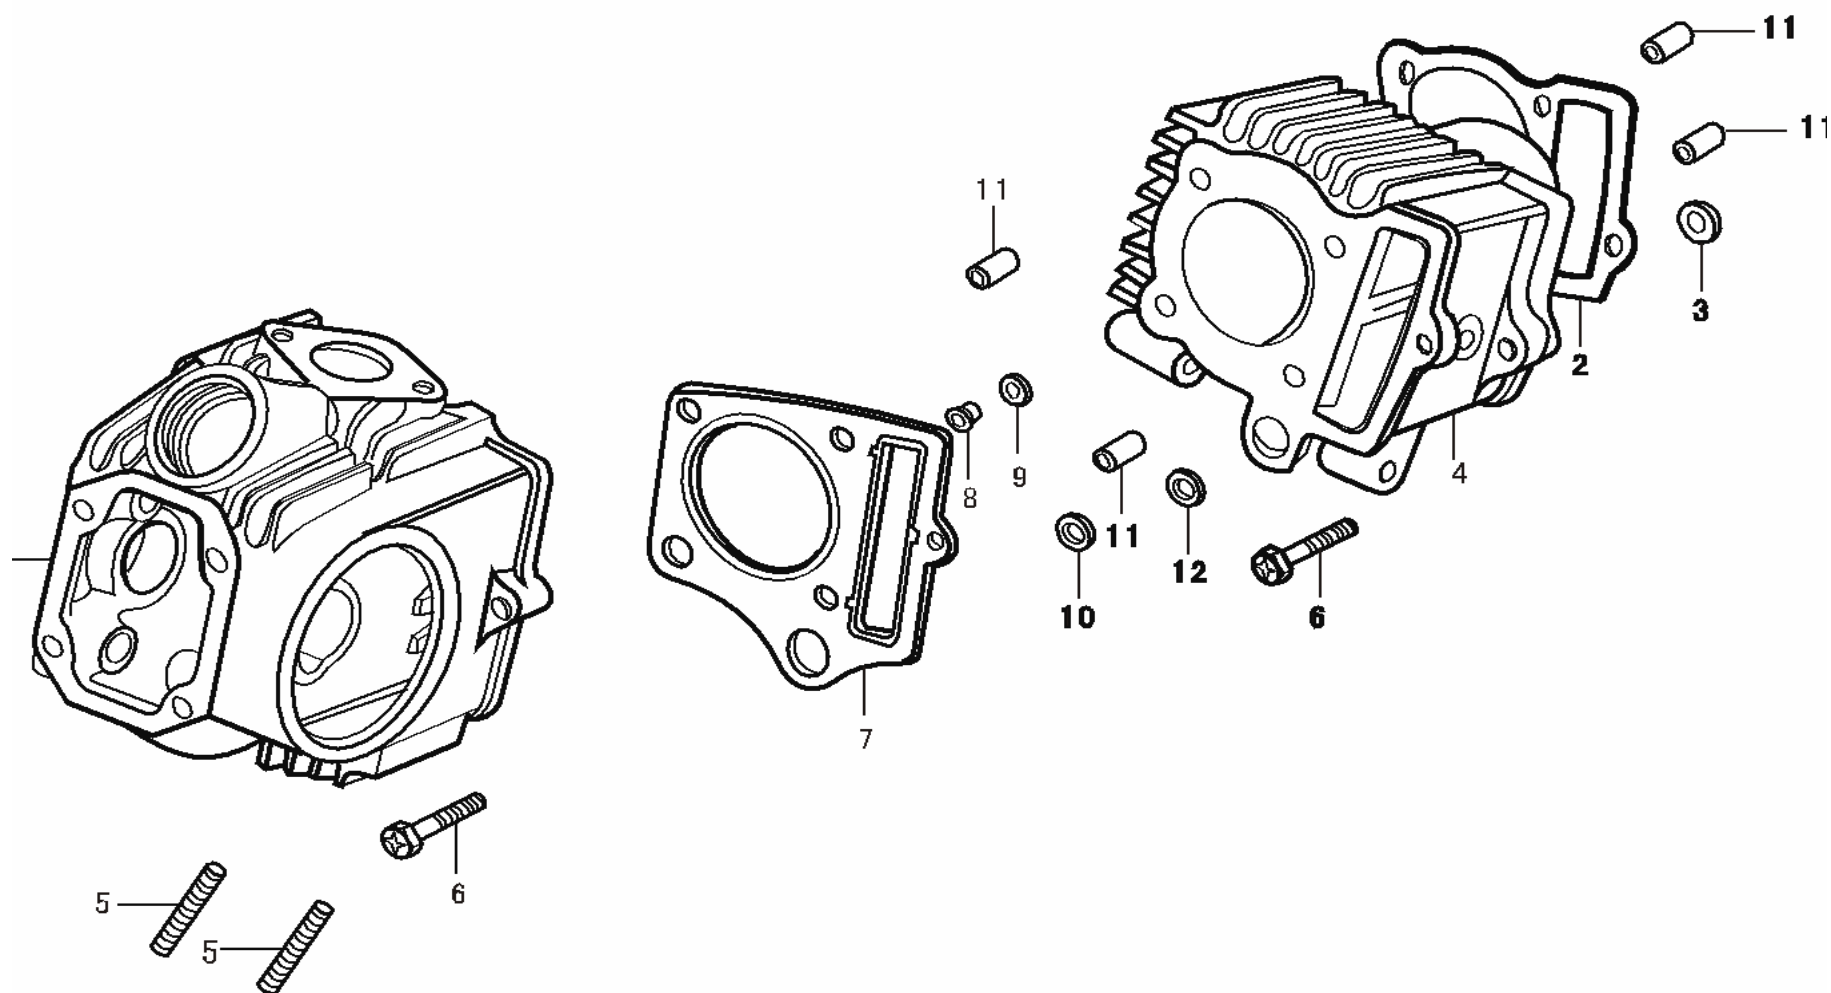

## Reservedelskatalog

LO50 - LONCIN 50 ccm model "KITTEN"

		Side
Fig. 1	Topstykke	4
Fig. 2	Dæksler, topstykke	6
Fig. 3	Knastaksler, ventiler	8
Fig. 4	Knastkæde	10
Fig. 5	Krumtaphus, oliepumpe	12
Fig. 6	Stempel, krumtap	14
Fig. 7	Starter, startdrev	16
Fig. 8	Generator	18
Fig. 9	Motordæksel, H.	20
Fig. 10	Kobling	22
Fig. 11	Transmission	26
Fig. 12	Udstødning	28
Fig. 13	Forskærm	30
Fig. 14	Bagskærm	32
Fig. 15	Sæde	34
Fig. 16	Benzintank	36
Fig. 17	Styretøj	38
Fig. 18	Forhjul & nav	40
Fig. 19	Kofanger	42
Fig. 20	Styr & greb	44
Fig. 21	Forhjulsophæng	46
Fig. 22	Bagkæde	48
Fig. 23	Baghjulsophæng	50
Fig. 24	Stelramme	52
Fig. 25	Bagaksel & hjul	54
Fig. 26	Elsystem	56
Fig. 27	Forlygte	58
Fig. 28	Luftfilter	60
Fig. 29	Karburator	62

FIG 1. Topstykke

Figurnr.	Varenr.	Code	Beskrivelse	Antal
LO50F1-1	9028481	120080058-0001	Topstykke kpl.	1
LO50F1-2	9028483	120050005-0001	Cylinderpakning	1
LO50F1-3			Pakring	1
LO50F1-4	9028484	120020012-0001	Cylinder 50cc 39X41,4 (ØXSlagl.)	1
LO50F1-5	9028486	380180031-0001	Støttebolt	2
LO50F1-6		380040003-0001	Bolt	2
LO50F1-7	9028488	120150007-0001	Toppakning	1
LO50F1-8	9028489	380820090-0001	Bøsning	1
LO50F1-9	9028490	380840047-0001	Pakring	1
LO50F1-10			Skive	1
LO50F1-11	9023611	380600002-0001	Styretap	4
LO50F1-12	9028492	380840045-0001	O-ring	1