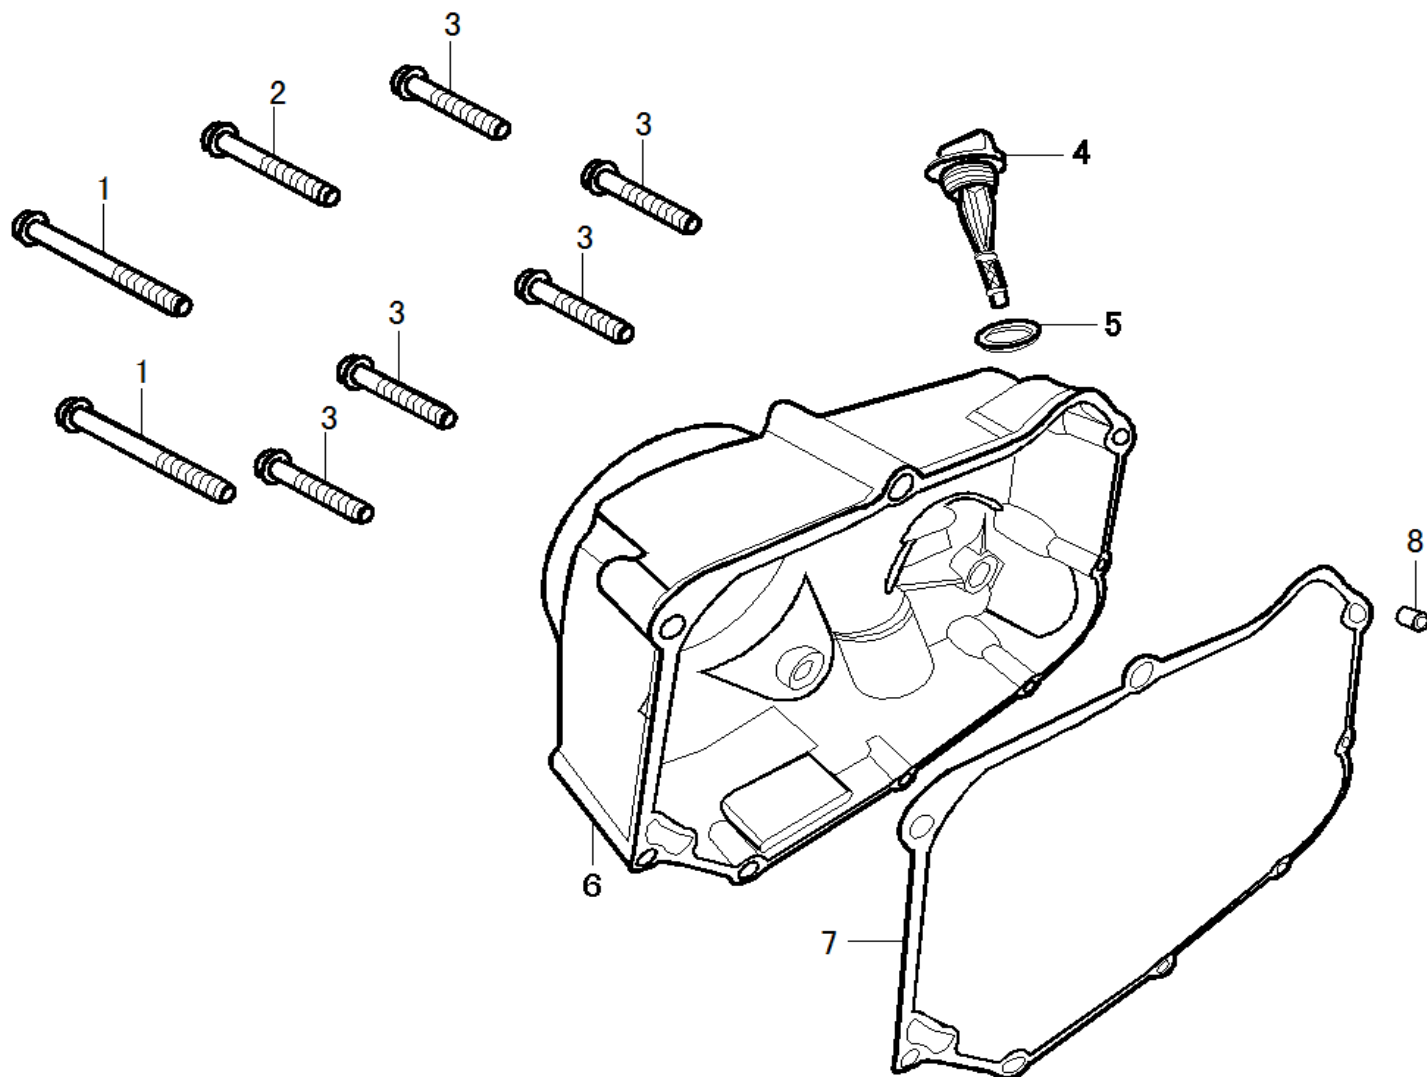

FIG.9 Motordæksel, H