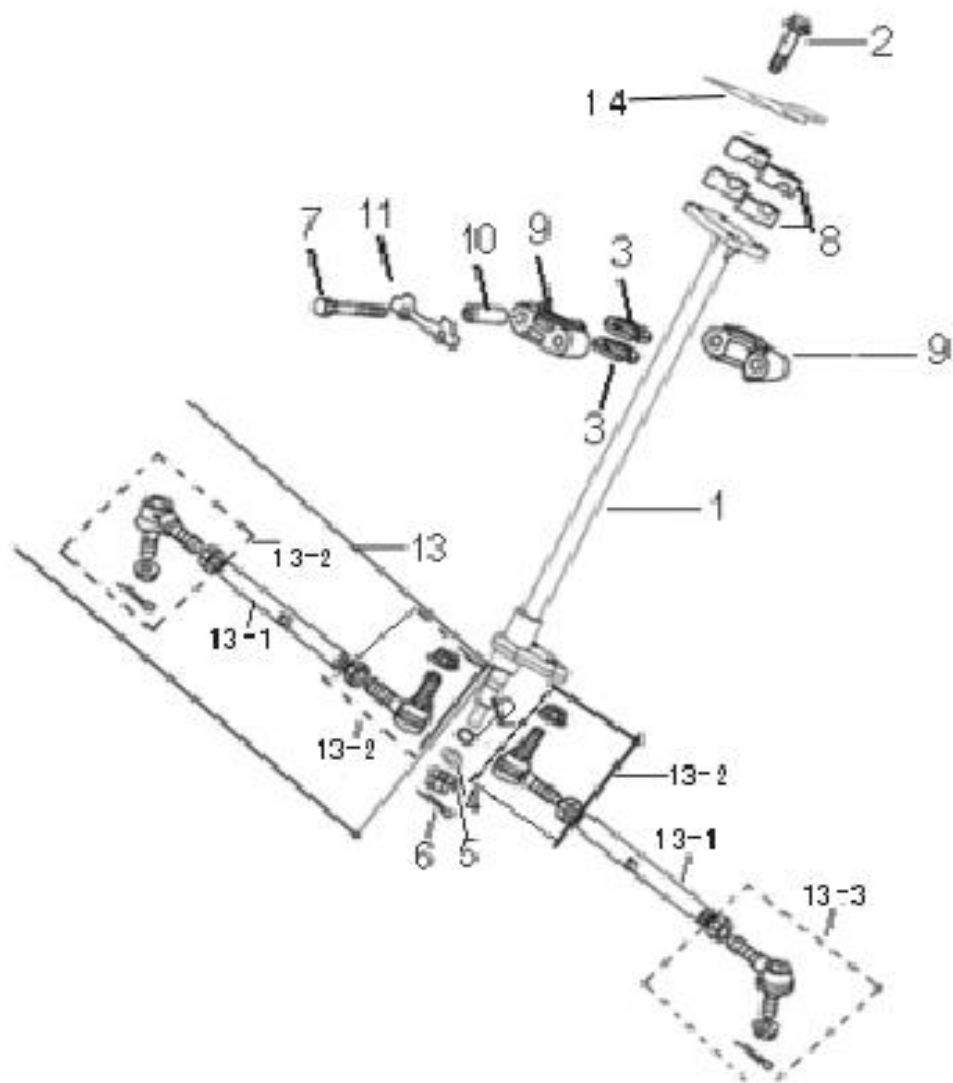

FIG.15 Sæde

Figurnr.	Varenr.	Code	Beskrivelse	Antal
LO50F15-1	9028626	701000-0060070	Sæde	1
LO50F15-2	9028627	701400-0010010	Rygstød	1

FIG.16 Benzintank

Figurnr.	Varenr.	Code	Beskrivelse	Antal
LO50F16-1	9028628	801500-0070030	Benzintank	1
LO50F16-1-1	9028629	804000-0070010	Tankdæksel f. benzintank	1
LO50F16-1-2	9028630	801084	Gummigennemføring	3
LO50F16-1-3	9028631	803000	Tankhane	1
LO50F16-2		S50685	Bolt	1
LO50F16-3		Q10600	Skive	2
LO50F16-4		912219	Bøsning	3
LO50F16-5		MD0600-A	Låsemøtrik	1
LO50F16-6		SB0625-B16LZ	Bolt	1
LO50F16-7		801088	Slangebånd	2
LO50F16-8	9028632	801086-0509045	Slange	1
LO50F16-9	9028633	801086-0509070	Slange	1

FIG.17 Styretøj

Figurnr.	Varenr.	Code	Beskrivelse	Antal
LO50F17-1	9028634	611000-0010030	Styraksel	1
LO50F17-2		S60855-6	Bolt	4
LO50F17-3	9028635	611019-0020010	Tætning	1
LO50F17-4		Q11000-A	Skive	1
LO50F17-5		MD1000	Låsemøtrik	1
LO50F17-6		X00220	Splitpind	1
LO50F17-7		S60855	Bolt	2
LO50F17-8	9028636	611001-0040010	Styrholder	4
LO50F17-9	9028637	611018-0020010	Holder f. styraksel	2
LO50F17-10		611021-0020010	Bøsning	2
LO50F17-11		611020-0030010	Låseblik	1
LO50F17-12		T551150	O-ring	1
LO50F17-13	9028638	611500-0010030	Sporstang kpl.	2
LO50F17-13-1		611501	Sporstang løs	2
LO50F17-13-2	9028639	611502	Styrekugle indv.	2
LO50F17-13-3	9028640	611503	Styrekugle udv.	2
LO50F17-14	9028641	324174-0030020	Beslag (sort)	1