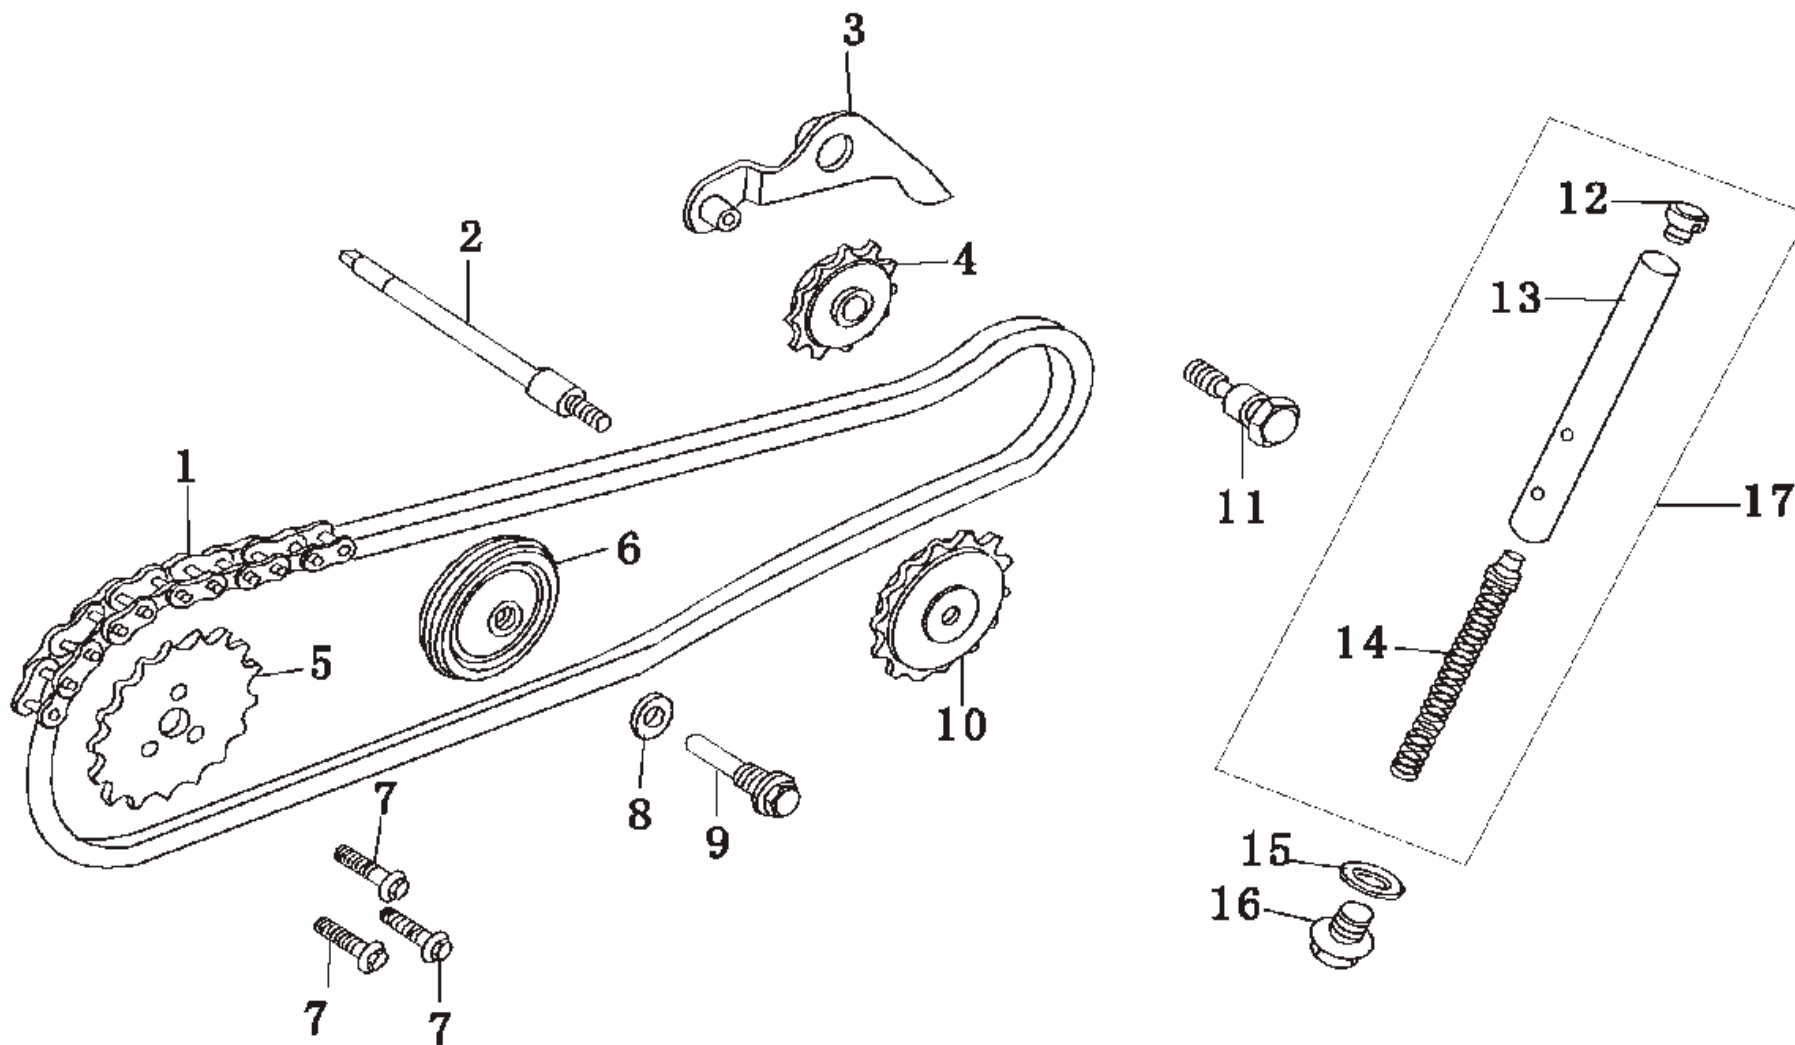

FIG.4 Knastkæde