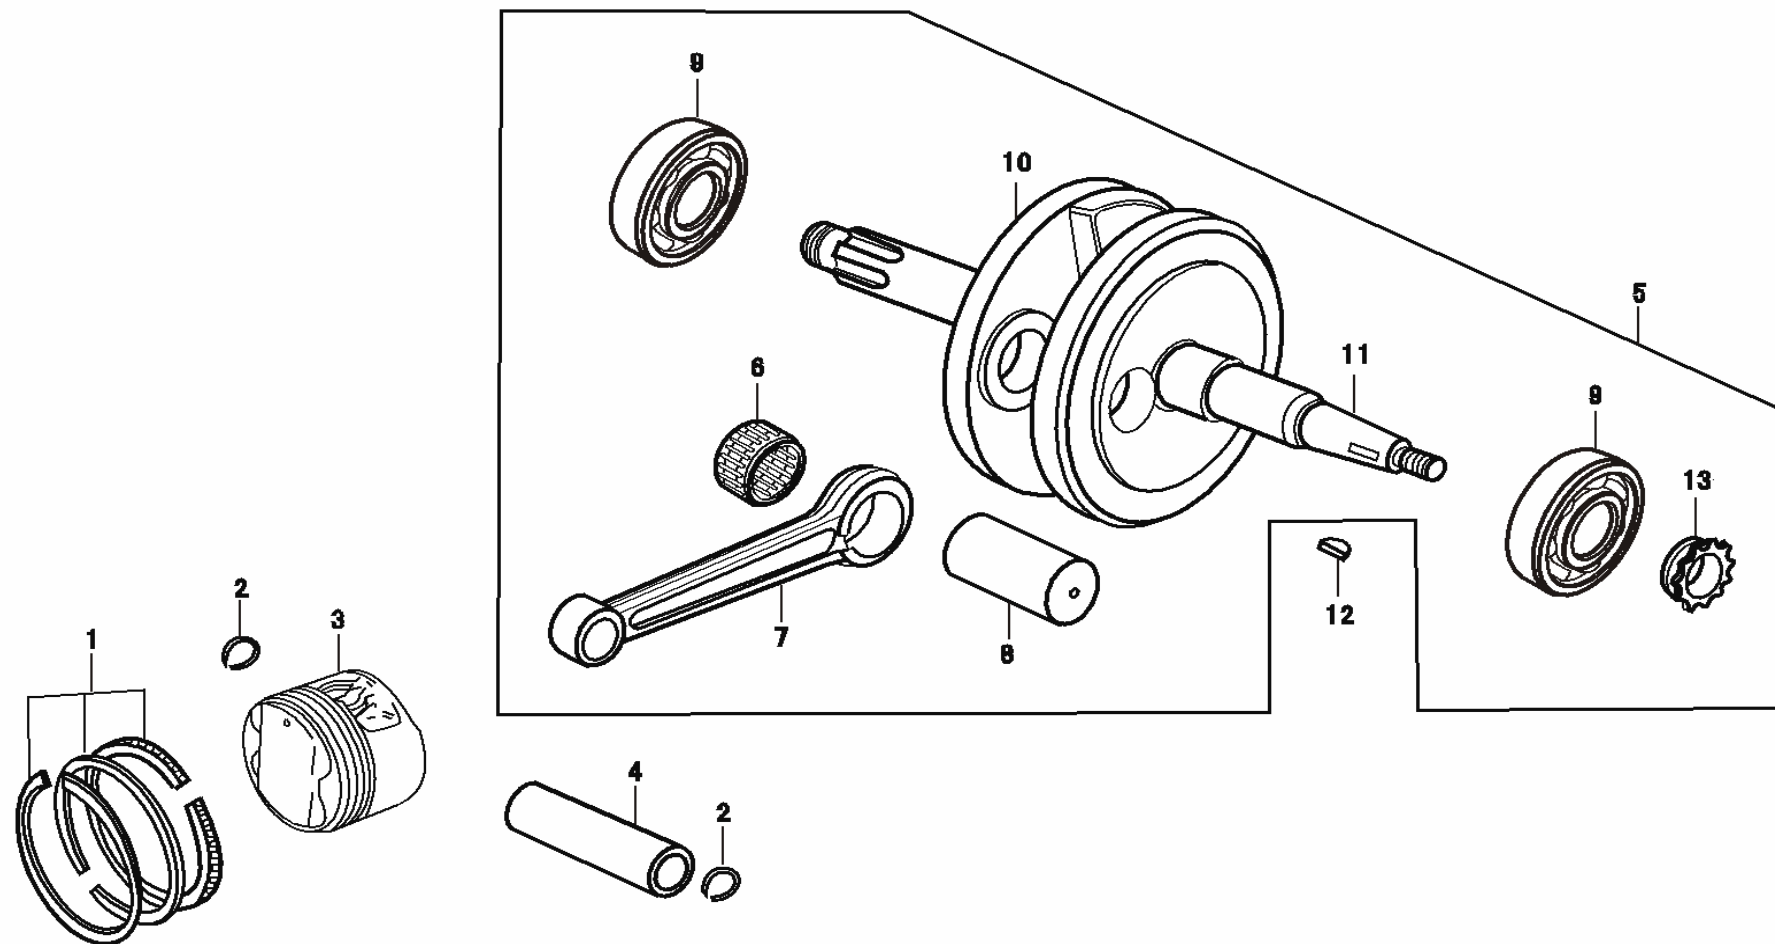

FIG.6 Stempel, krumtap