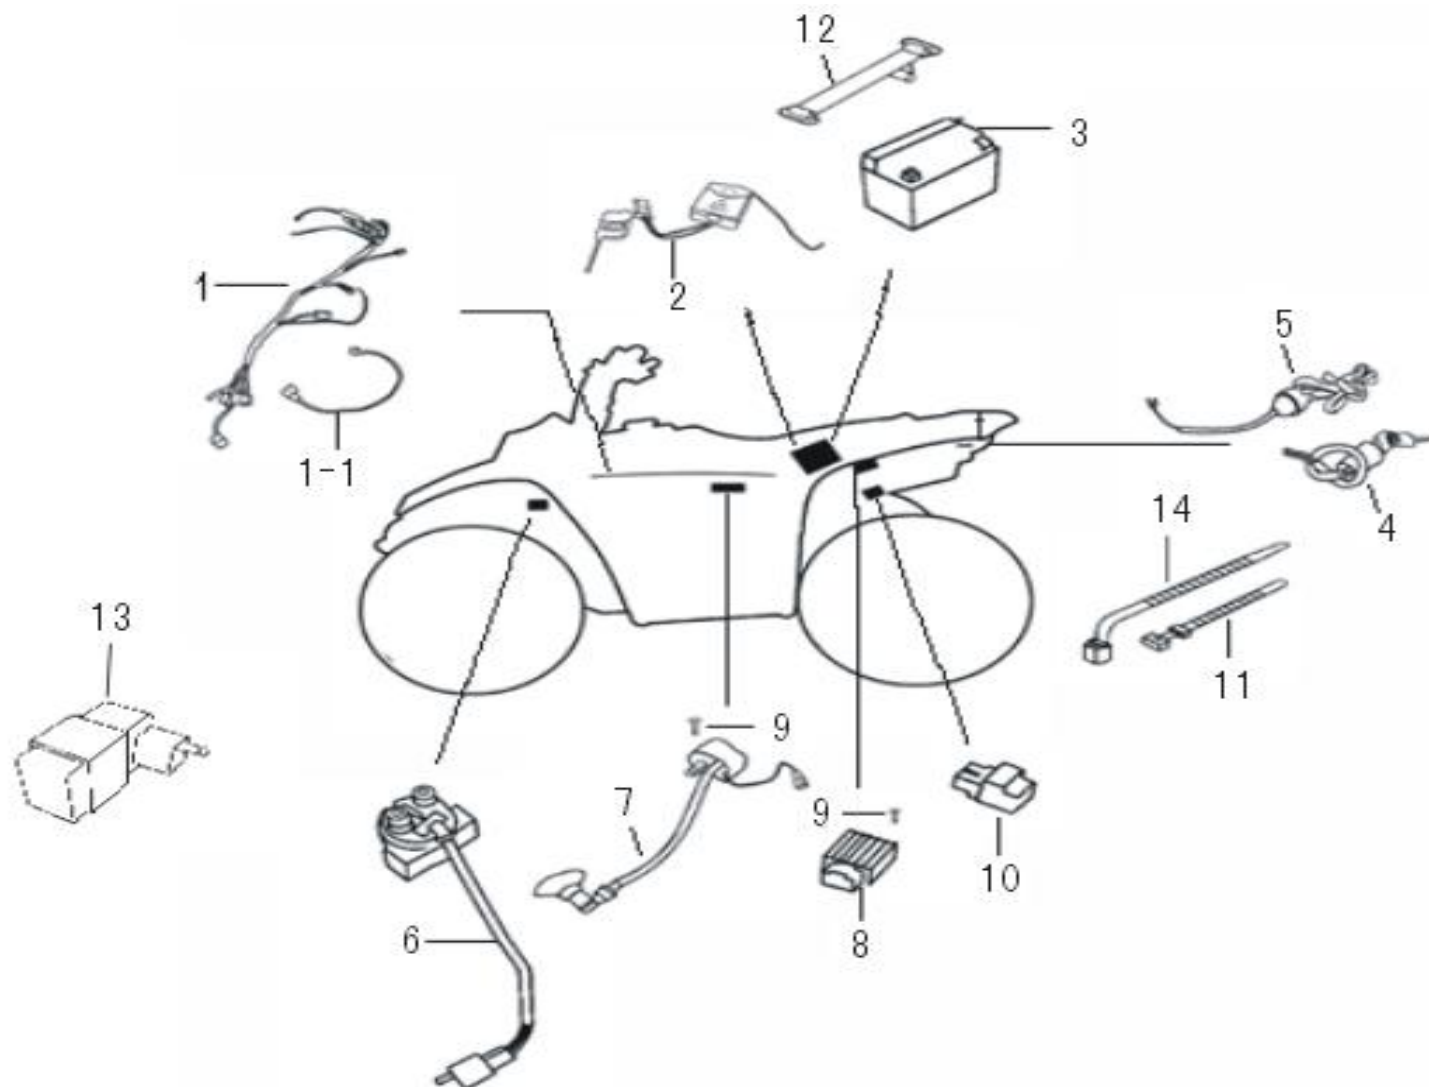

FIG.26 Elsystem