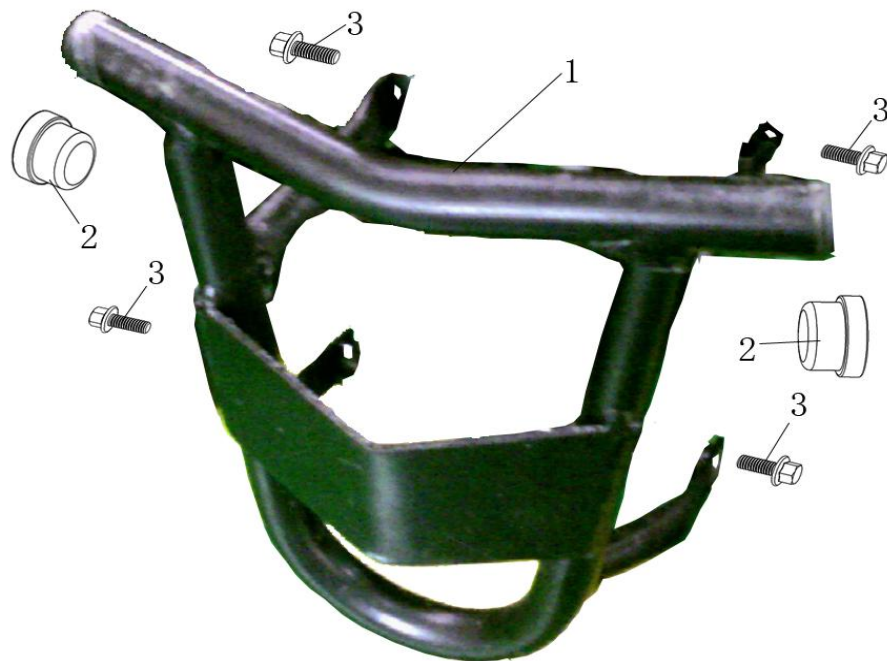

FIG.19 Kofanger