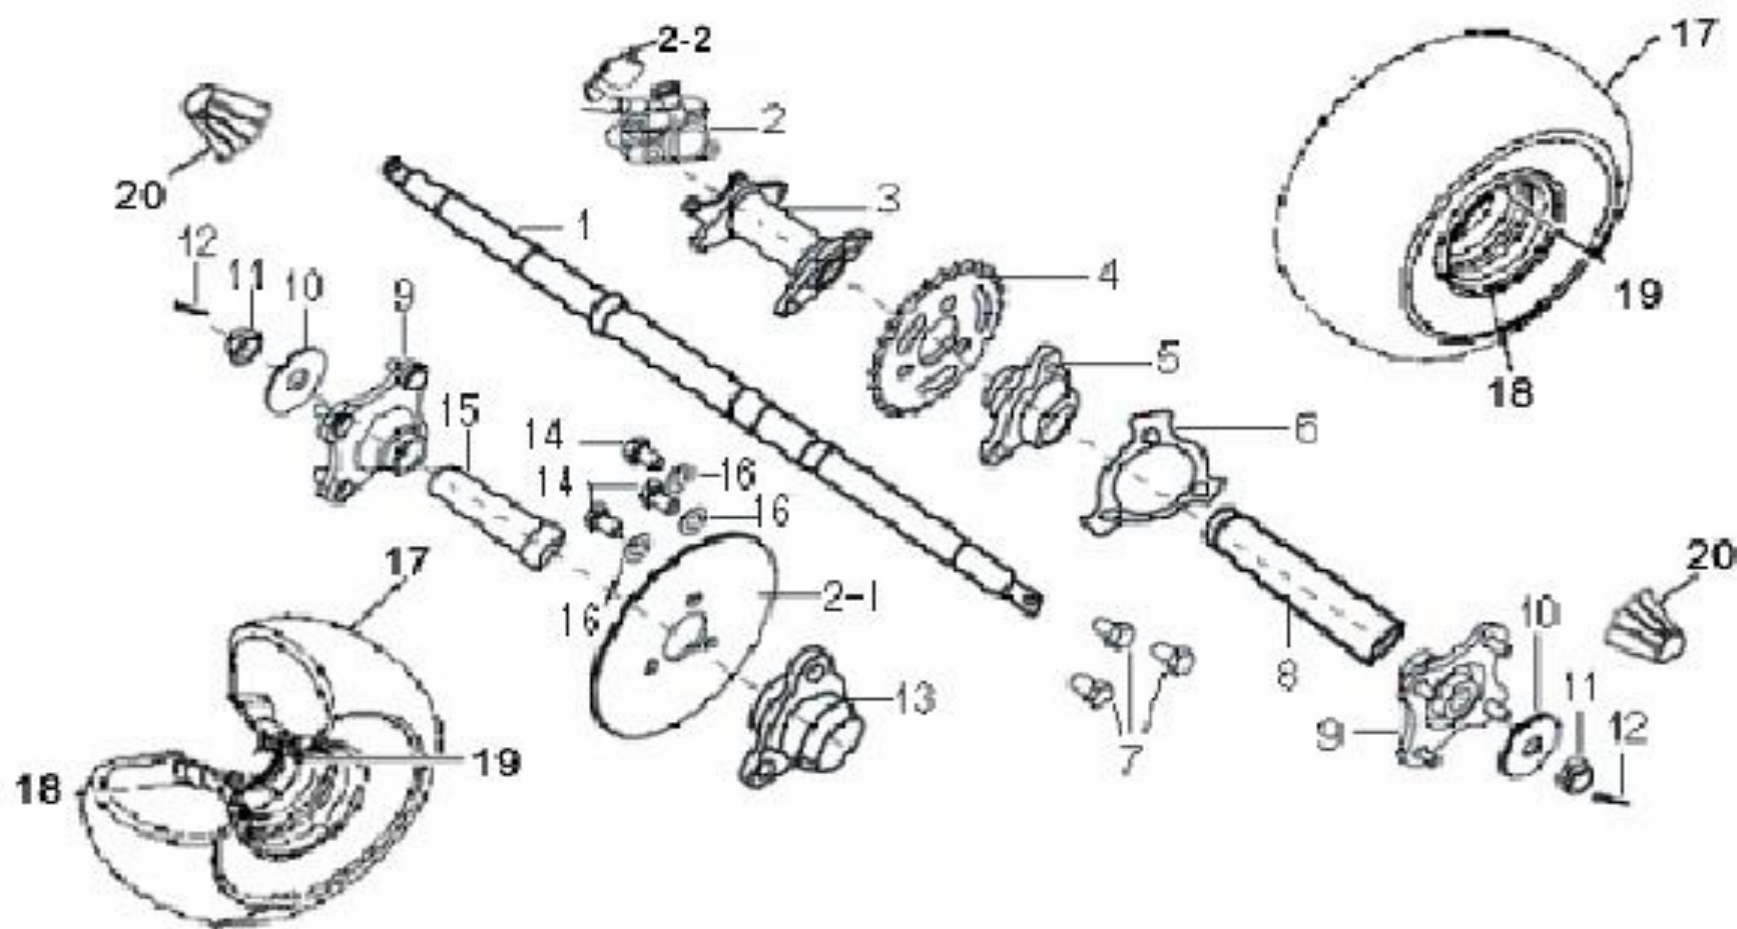

FIG.25 Bagaxsel & hjul