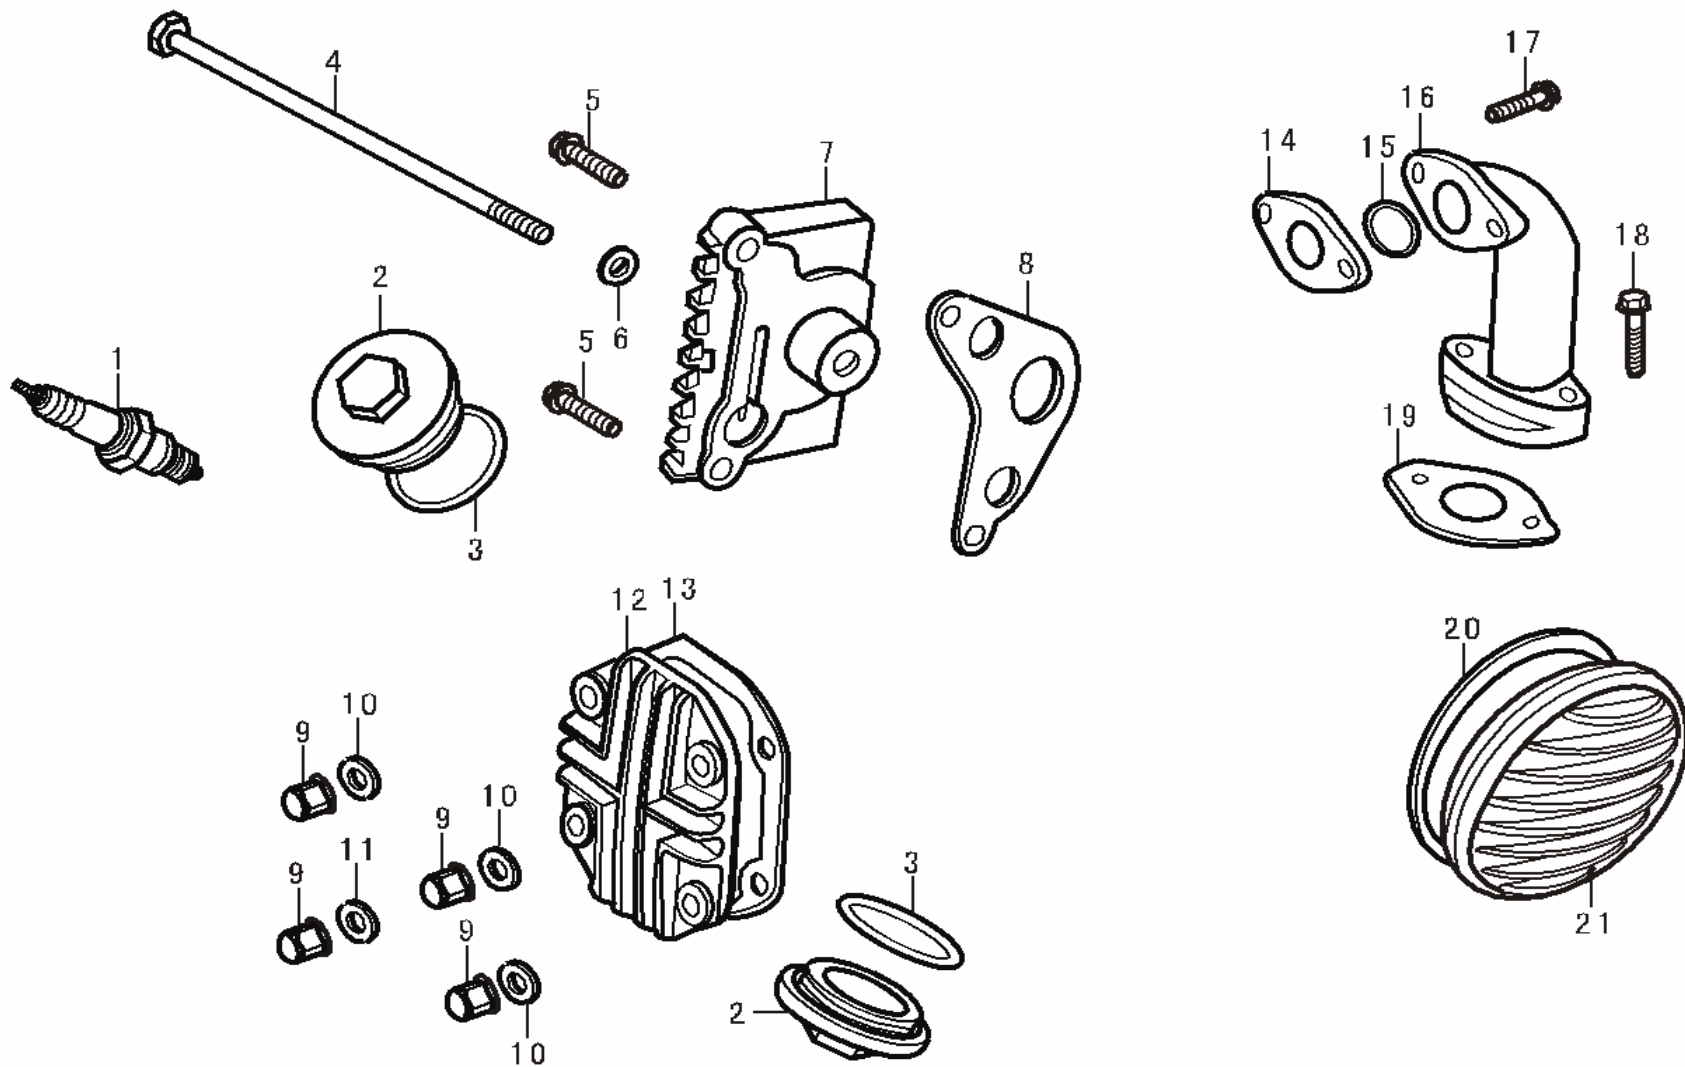

FIG.2 Dæksler, topstykke