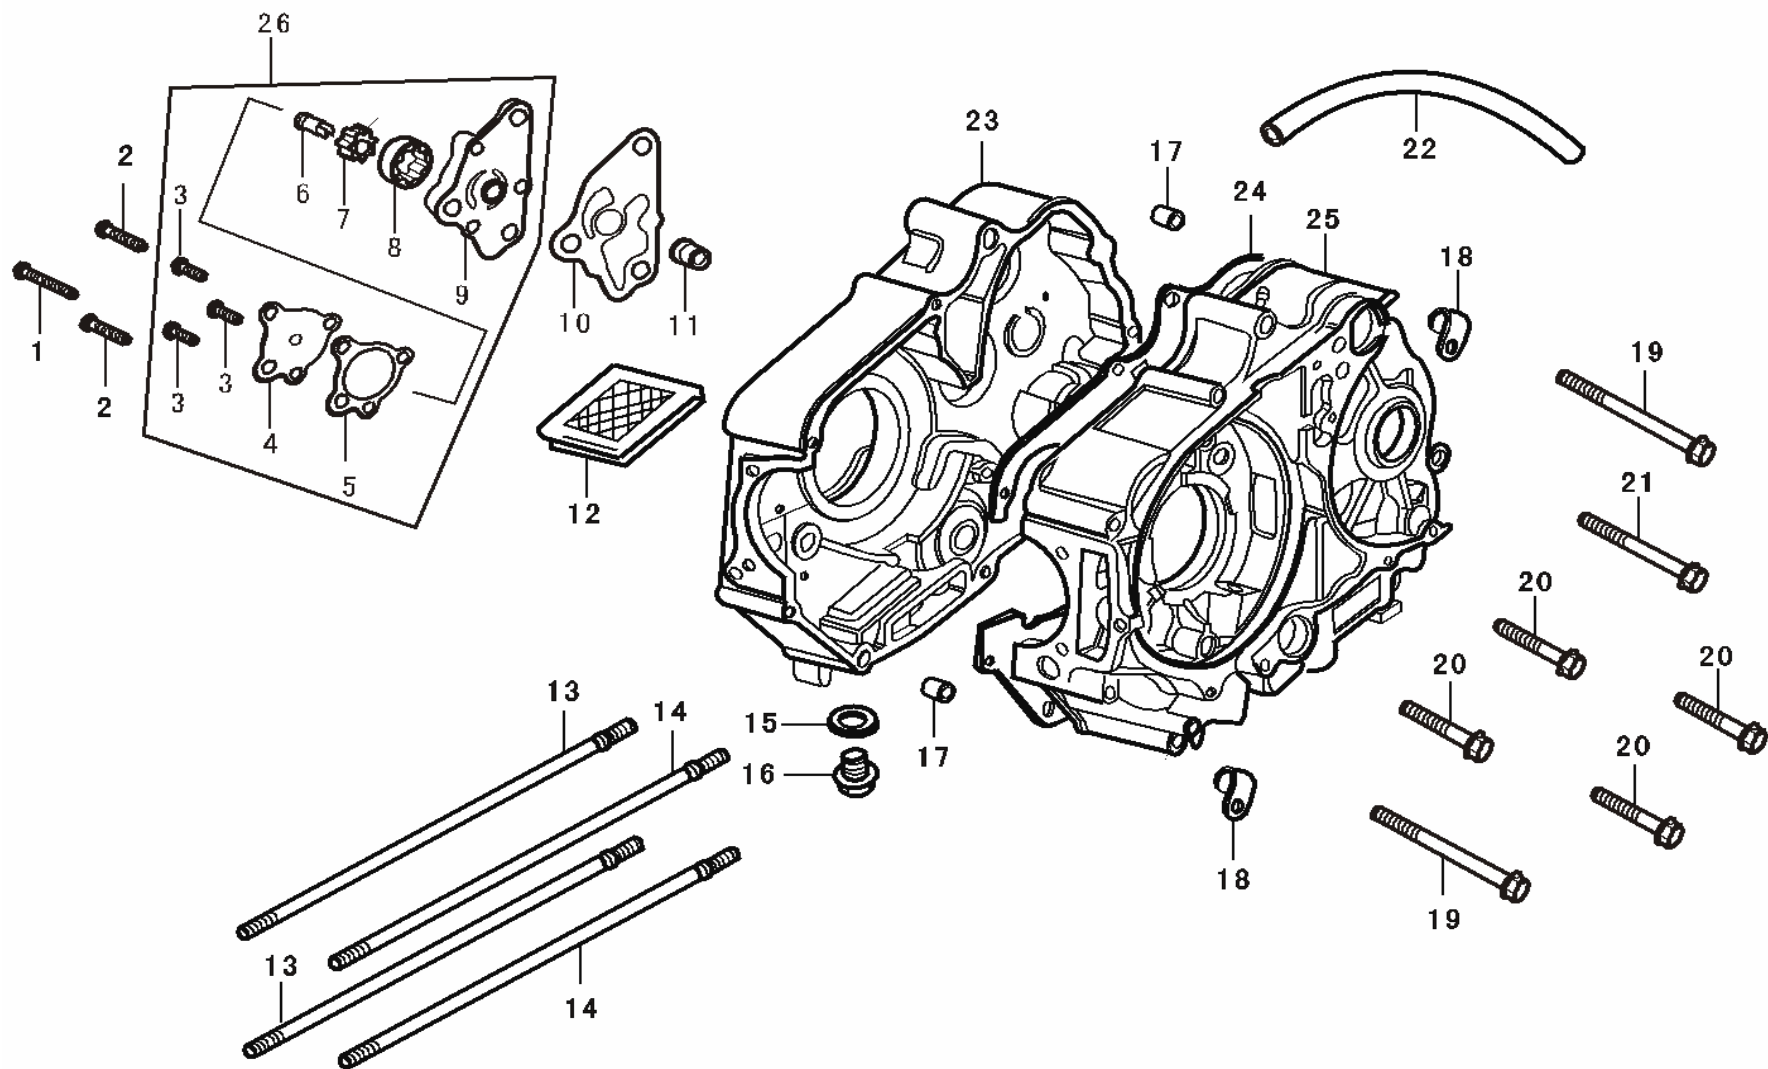

FIG.5 Krumtaphus, oliepumpe