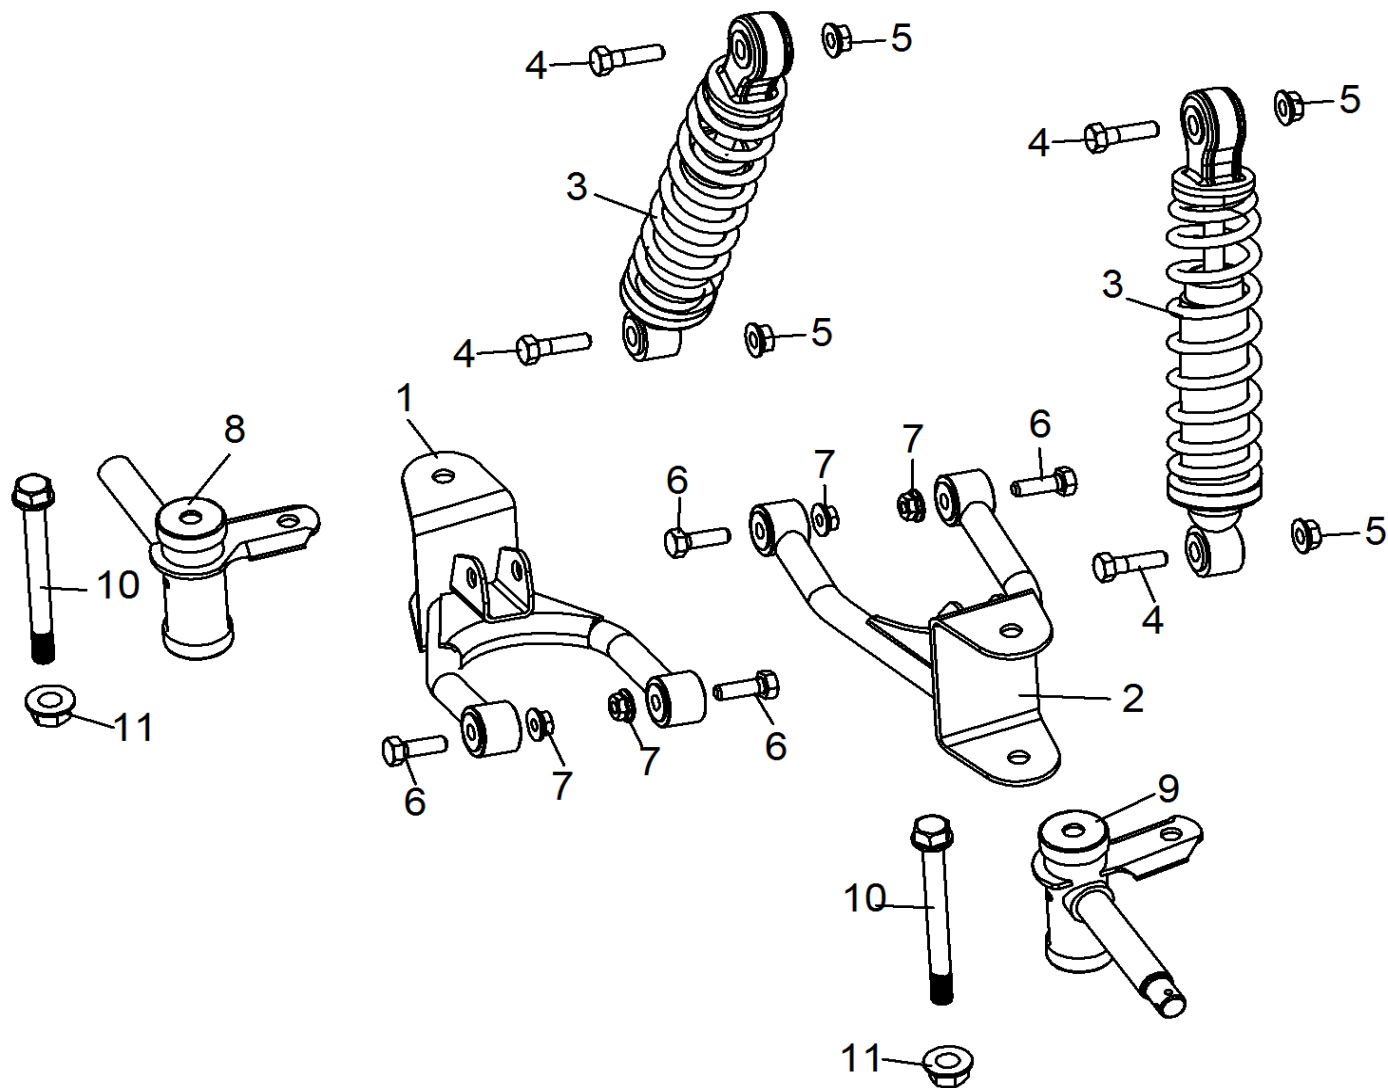

FIG.21 Forhjulsophæng