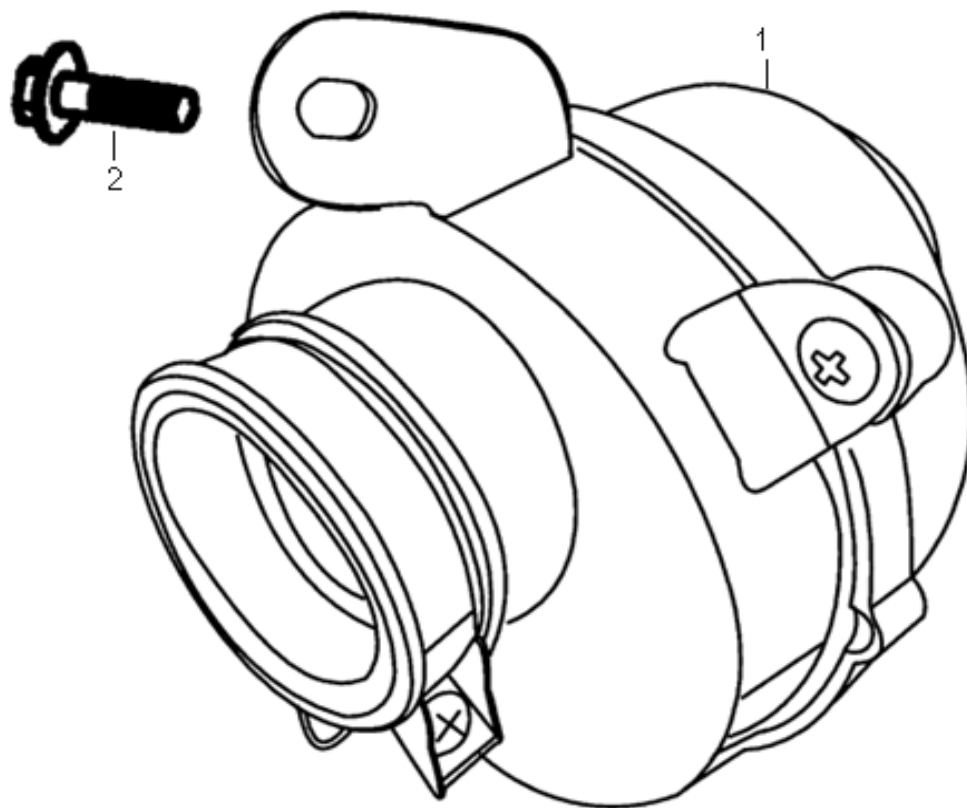

FIG.28 Luftfilter