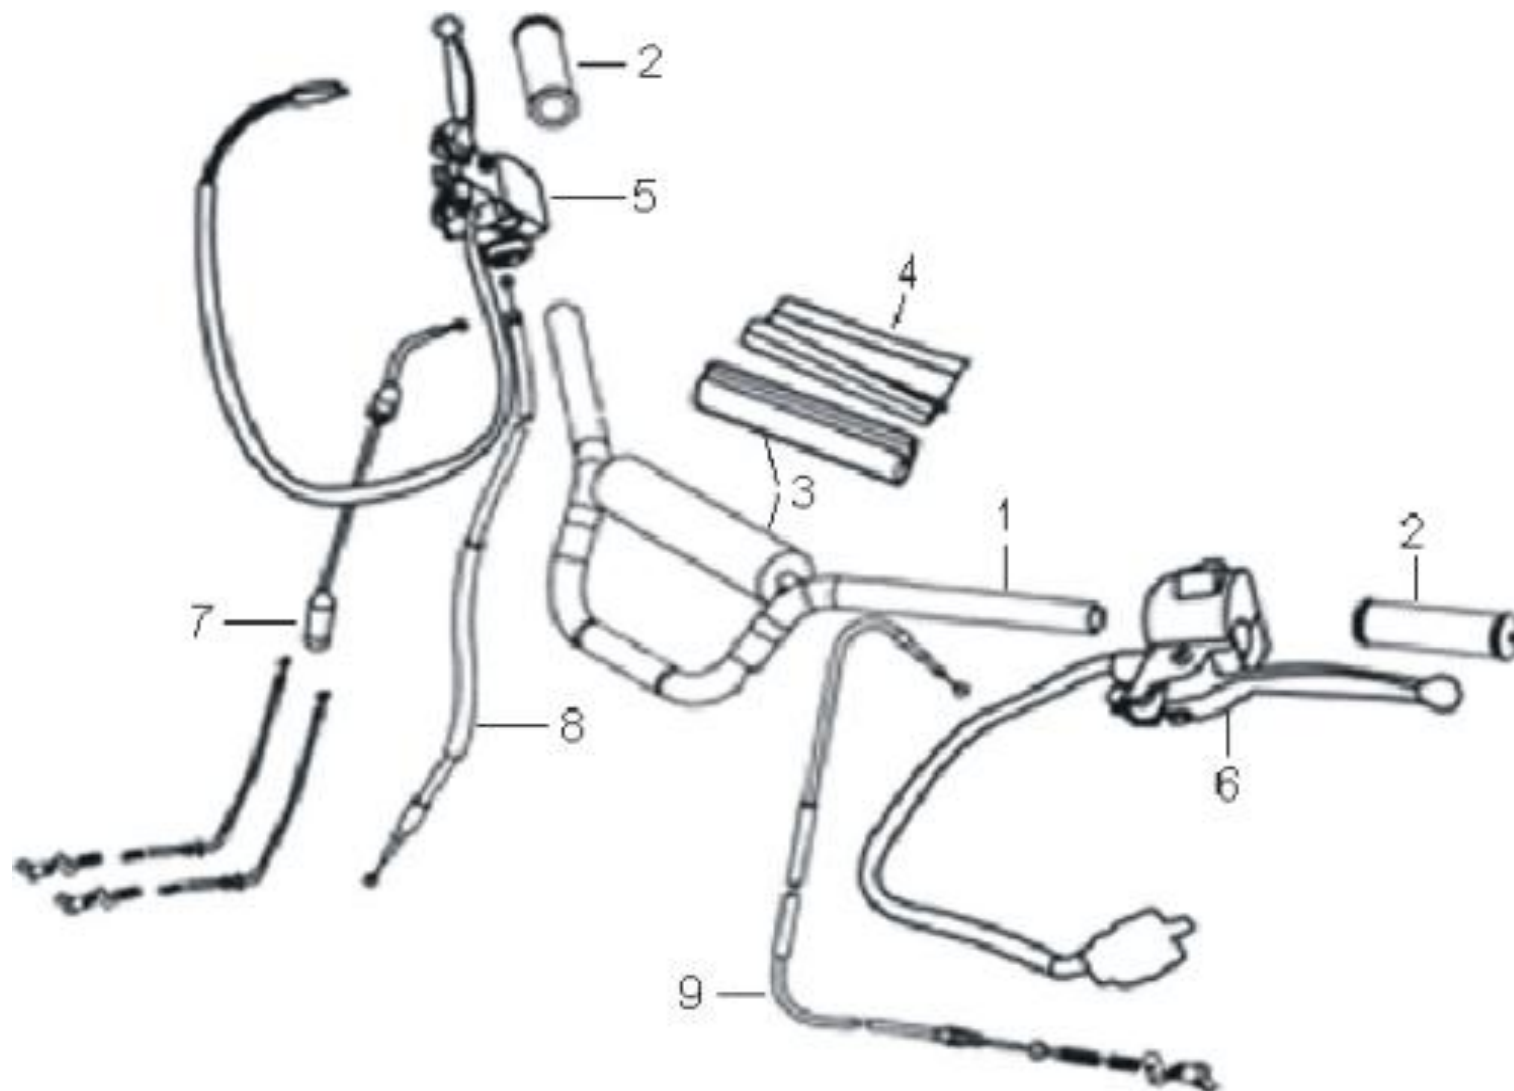

FIG.20 Styr & greb