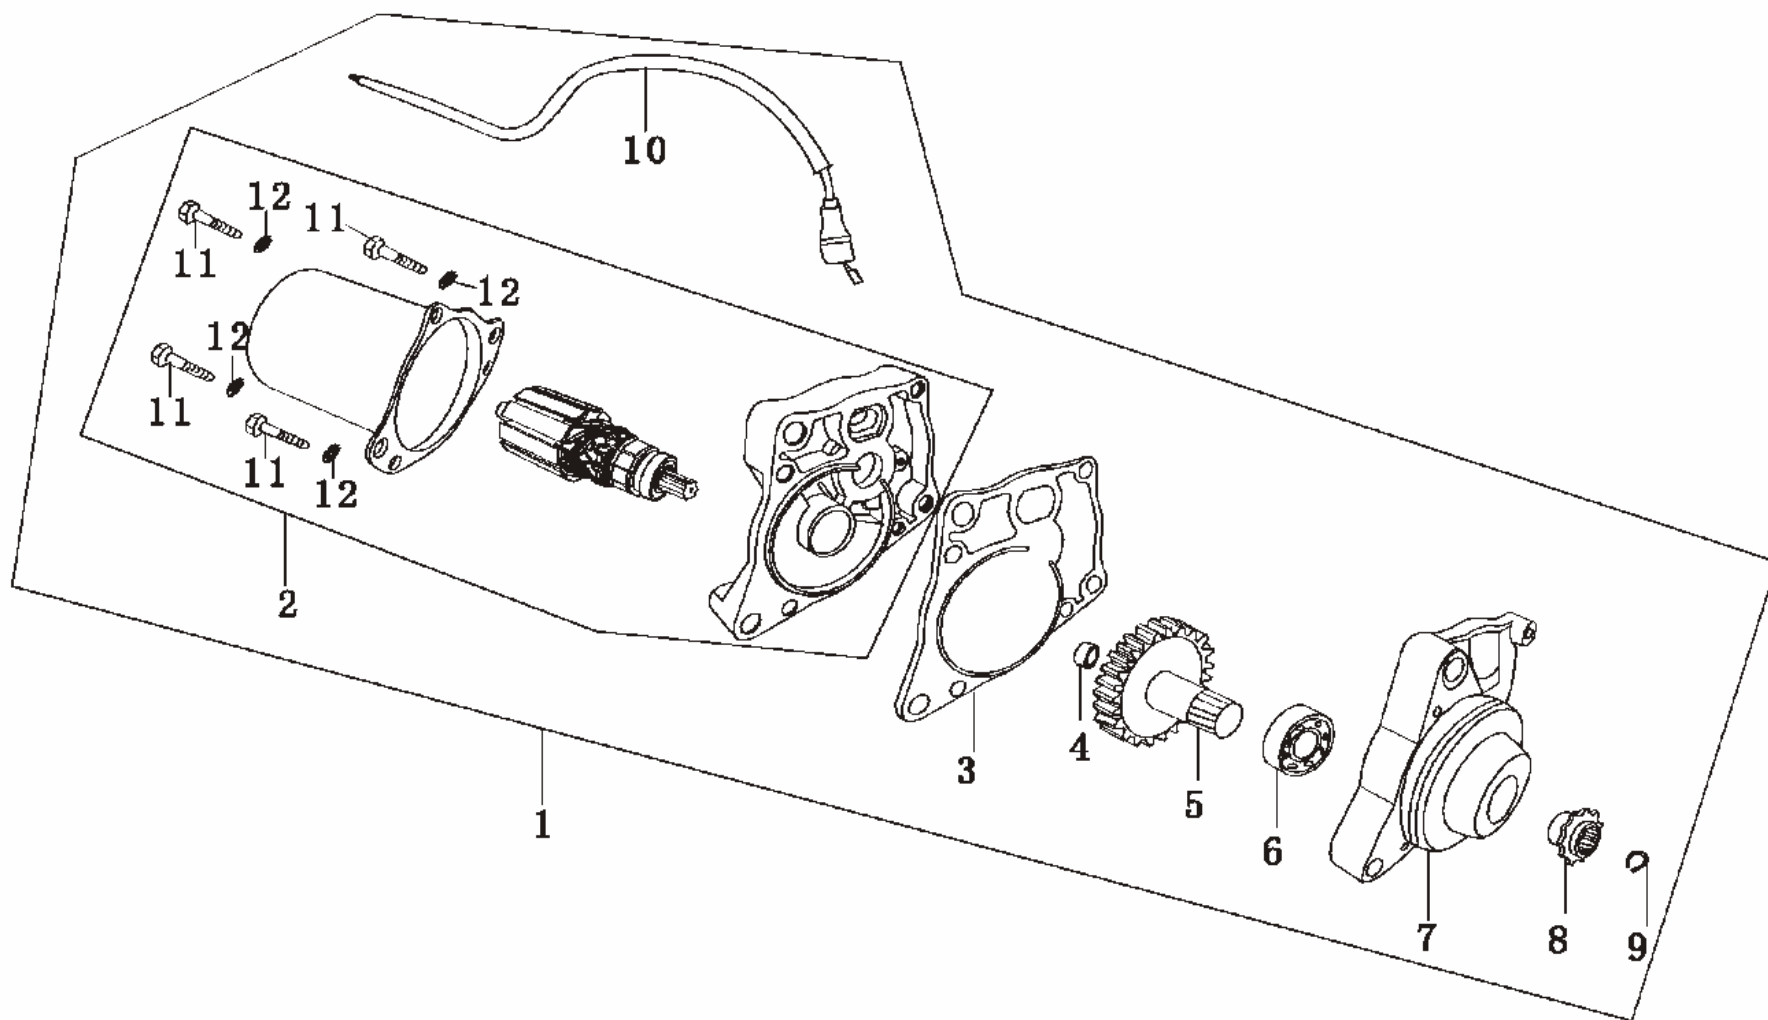

FIG.7 Starter, startdrev