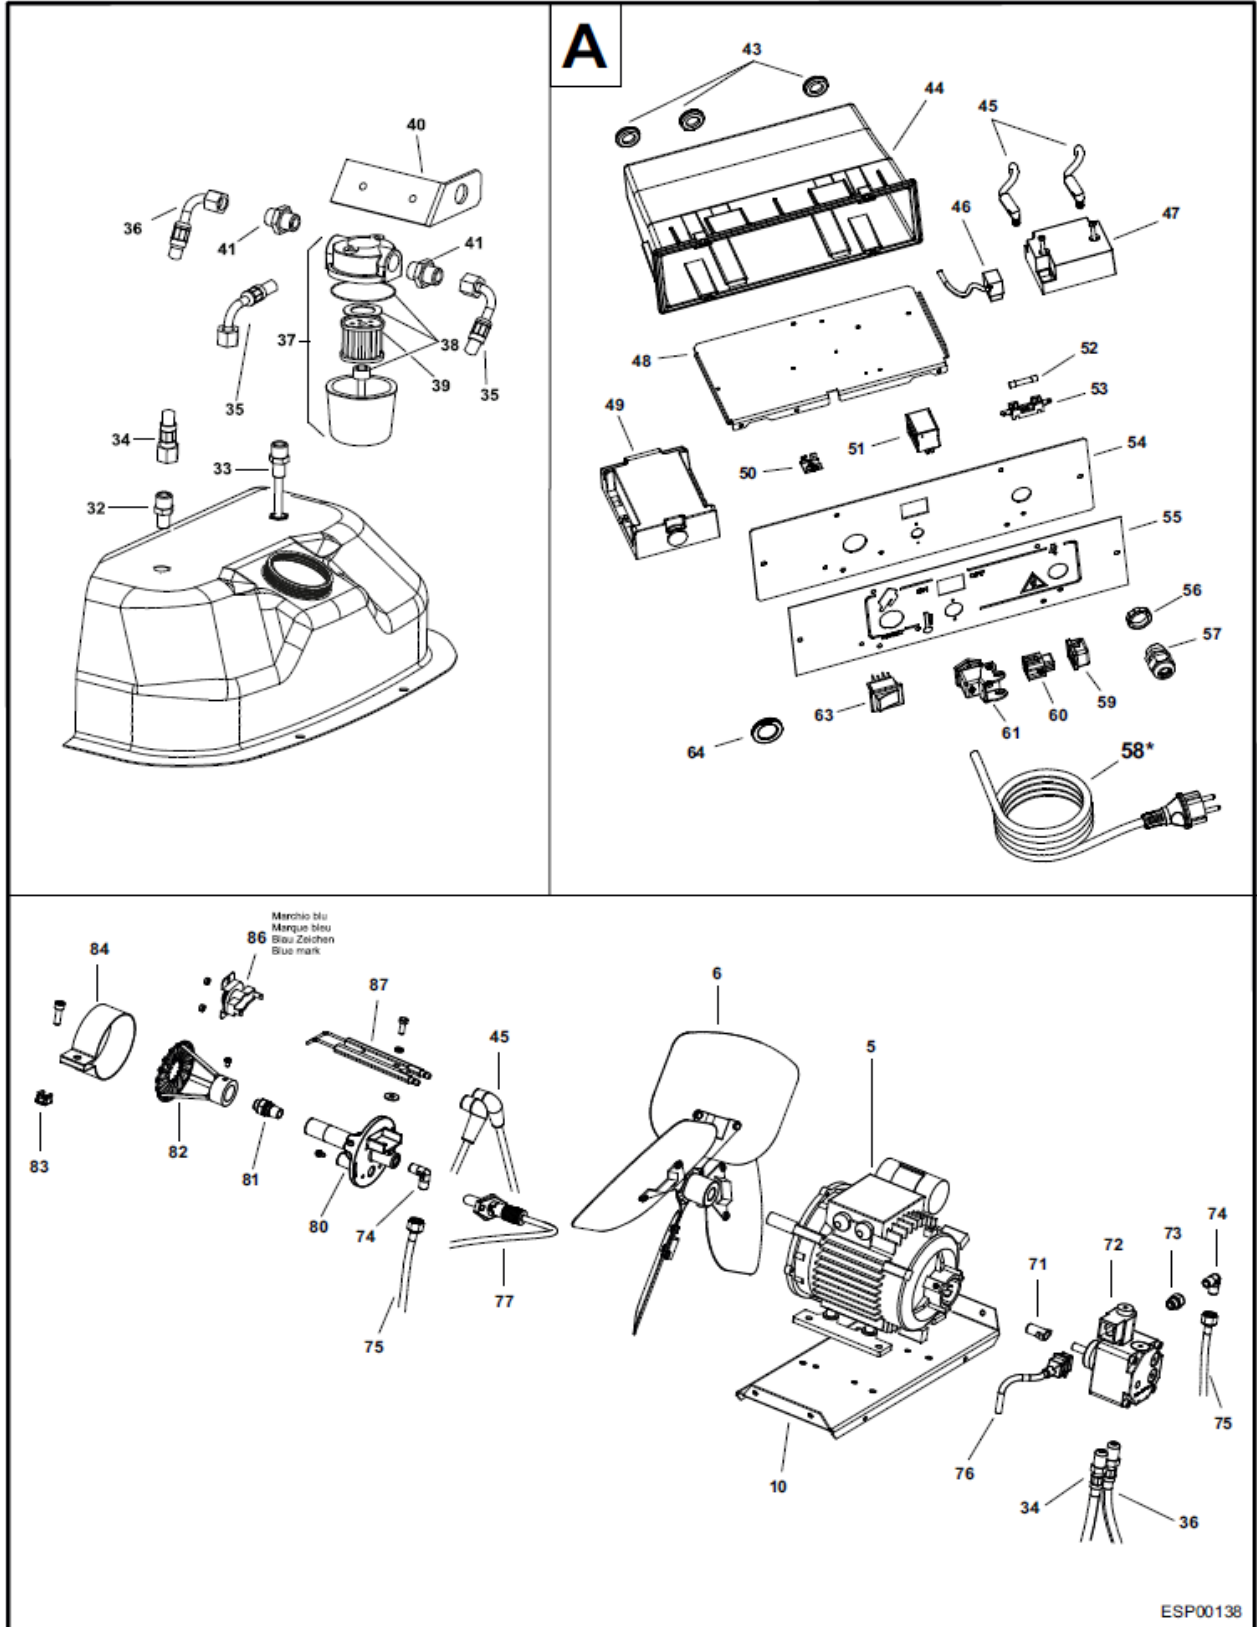

P-Lindberg

Ersatzteilliste

Version 2016

Pos	Artikelnummer	Beschreibung	Description	Anzahl
3		Auspuff	Chimny	1
5		Motor	Motor	1
6	9057589	Ventilator	Fan	1
14		Handgriff	Handle frame	1
15	9060919	Tankdeckel	Tank cap	1
16		Kraftstofffilter	Tank filter	1
18		Fußrahmen	Foot frame	1
21		Rad Ø250	Wheel Ø250	2
22	9059783	Radstopfen	Wheel plug	2
23	9059784	Radblockierung	Wheel lock	2
24		Ackse	Axel	1
25		Kraftstofftank	Fuel tank	1
30		Brennkammer	Combustion chamber	1
31		Außenkegel	Outle cone	1
62		Kraftstoffanzeige	Fuel gauge	1
				1
				1
				1
				1

UNIT 2

ILLUSTRATED PARTS BREAKDOWN

ESP00138

Pos	Artikelnummer	Beschreibung	Description	Anzahl
5	Se fig 1	Motor	Motor	1
6	Se fig 1	Ventilator	fan	1
32		Schraube ¼"	Conn. Straight ¼"	1
33		Rohranschluss	Pipe connection ¼"	1
34		Kraftstoffschlauf Pumpe/Tank	Fuel pipe pump-tank	1
35		Kraftstoffschlauch Tank/Filter	Fuel pipe Tank-Filter	1
36		Kraftstoffschlauch Filter/Pumpe	Fuel Pipe Filter/pump	1
37	9059411	Filtergehäuse 3/8"	Filter cartidge 3/8"	1
38	9059412	Dichtungssatz Kraftstofffilter	Or filter kit	1
39	9057587	Kraftstofffiltereinsatz	Filter cartidge	1
40	9059413	Halterung Kraftstofffilter	Filter support	1
41		Kupplung	Double screw	1
45	9059414	Stromkabel	HT cable	2
46		Kabelbaumtransformator	Power cord transformator HT	1
47	9059371	Netkabel-Transformator	Transformer HT	1
49	9059372	Kontrollkasten	Control box	1
51	9060920	Relais	Relay	1
52		Sicherung	Fuse	1
59		Thermostatabdeckung	Thermostat cap	1
71	9059063	Kupplung	Coupling	1
72	9059373	Hochdruckpumpe	Pump	1
73		Schraube 1/8"	Conn Straight 1/8"	1
74		Winkelschraube 90	Elbow 1/8"	1
75		Kraftstoffschlauch Pumpe/Düse	Oil supply pipe	1
77	9059370	Fotozelle	Photocell	1
80		Düsenhalter	Burner flange	1
81	9057588	Düse	Nozzle	1
82		Turboscheibe	Turbo disc	1
86	9060921	Begrenztes Thermostat	Limit thermostat	
87	9057586	Elektrode	Electroder	1