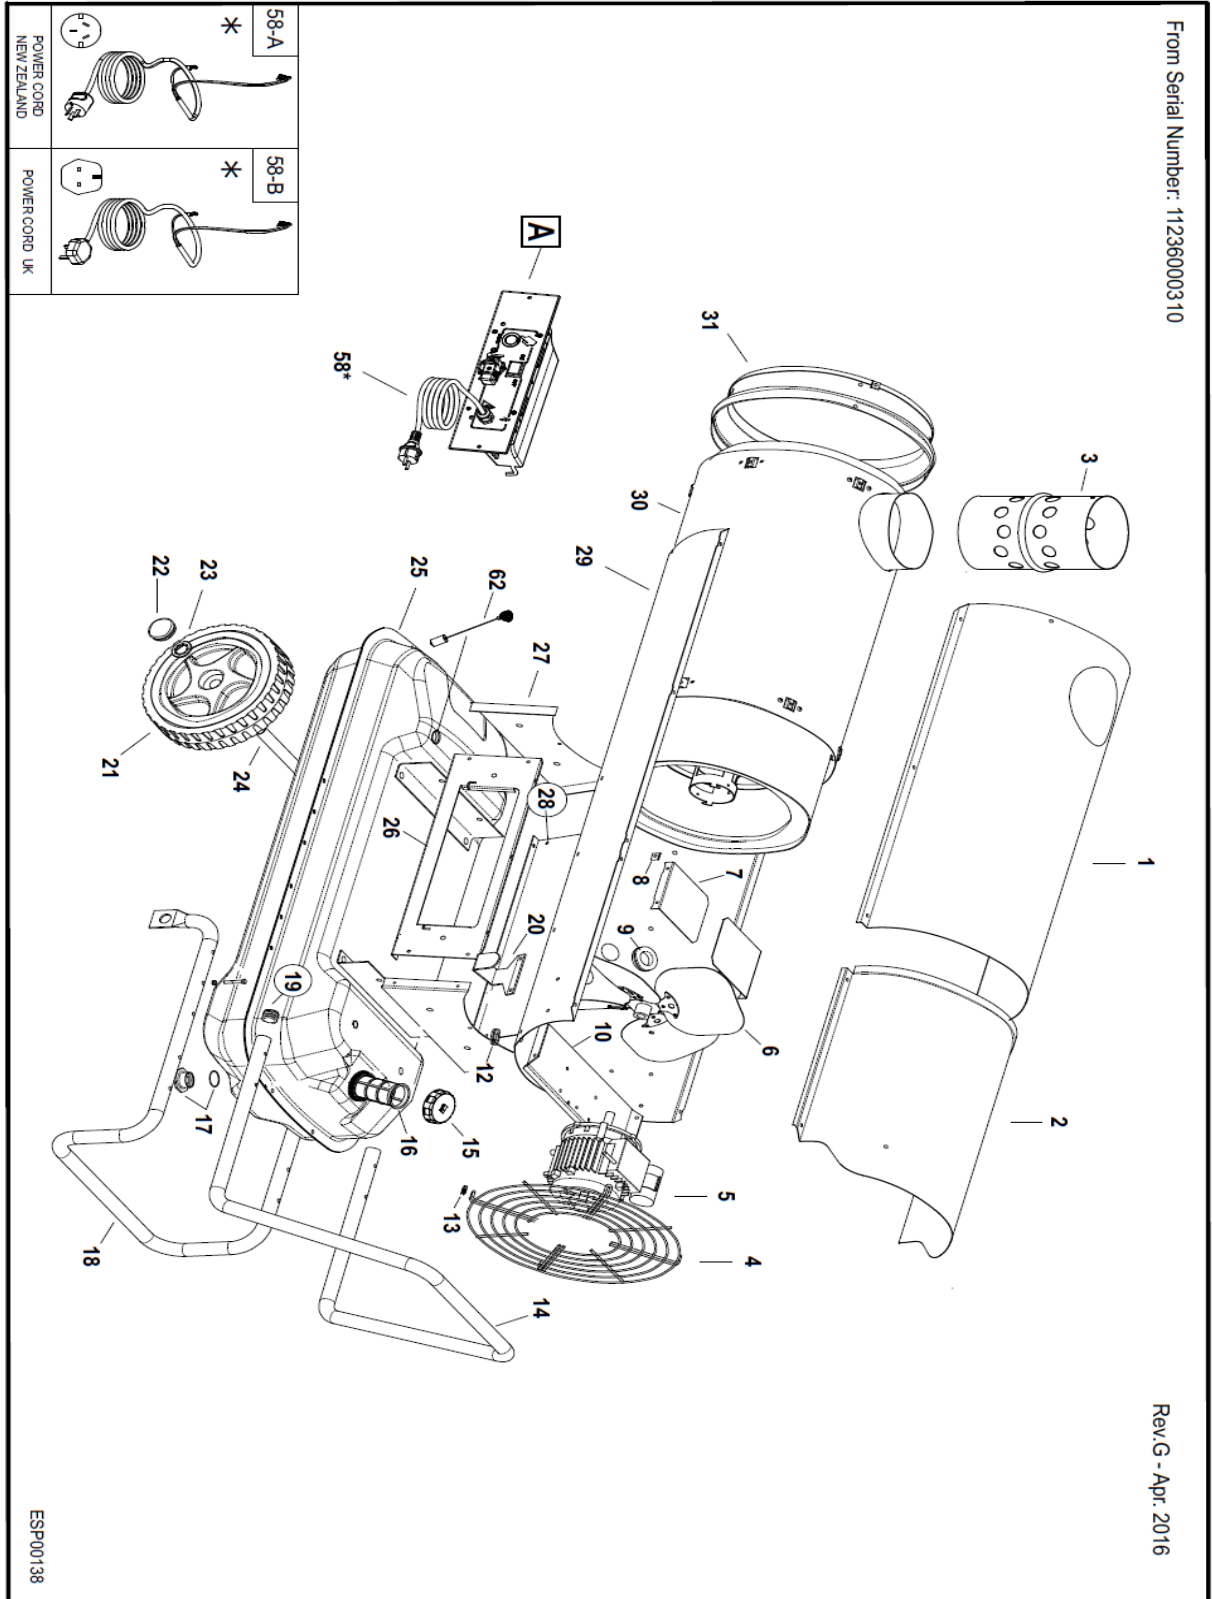

P-Lindberg

Ersatzteilliste

Version 2016

Pos	Artikelnummer	Beschreibung	Description	Anzahl
3		Auspuff	Chimny	1
5		Motor	Motor	1
6	9057589	Ventilator	Fan	1
14		Handgriff	Handle frame	1
15	9060919	Tankdeckel	Tank cap	1
16		Kraftstofffilter	Tank filter	1
18		Fußrahmen	Foot frame	1
21		Rad Ø250	Wheel Ø250	2
22	9059783	Radstopfen	Wheel plug	2
23	9059784	Radblockierung	Wheel lock	2
24		Ackse	Axel	1
25		Kraftstofftank	Fuel tank	1
30		Brennkammer	Combustion chamber	1
31		Außenkegel	Outle cone	1
62		Kraftstoffanzeige	Fuel gauge	1
				1
				1
				1
				1

UNIT 2

ILLUSTRATED PARTS BREAKDOWN

ESP00138

Pos	Artikelnummer	Beschreibung	Description	Anzahl
5	Se fig 1	Motor	Motor	1
6	Se fig 1	Ventilator	fan	1
32		Schraube ¼"	Conn. Straight ¼"	1
33		Rohranschluss	Pipe connection ¼"	1
34		Kraftstoffschlauf Pumpe/Tank	Fuel pipe pump-tank	1
35		Kraftstoffschlauch Tank/Filter	Fuel pipe Tank-Filter	1
36		Kraftstoffschlauch Filter/Pumpe	Fuel Pipe Filter/pump	1
37	9059411	Filtergehäuse 3/8"	Filter cartidge 3/8"	1
38	9059412	Dichtungssatz Kraftstofffilter	Or filter kit	1
39	9057587	Kraftstofffiltereinsatz	Filter cartidge	1
40	9059413	Halterung Kraftstofffilter	Filter support	1
41		Kupplung	Double screw	1
45	9059414	Stromkabel	HT cable	2
46		Kabelbaumtransformator	Power cord transformator HT	1
47	9059371	Netkabel-Transformator	Transformer HT	1
49	9059372	Kontrollkasten	Control box	1
51	9060920	Relais	Relay	1
52		Sicherung	Fuse	1
59		Thermostatabdeckung	Thermostat cap	1
71	9059063	Kupplung	Coupling	1
72	9059373	Hochdruckpumpe	Pump	1
73		Schraube 1/8"	Conn Straight 1/8"	1
74		Winkelschraube 90	Elbow 1/8"	1
75		Kraftstoffschlauch Pumpe/Düse	Oil supply pipe	1
77	9059370	Fotozelle	Photocell	1
80		Düsenhalter	Burner flange	1
81	9057588	Düse	Nozzle	1
82		Turboscheibe	Turbo disc	1
86	9060921	Begrenztes Thermostat	Limit thermostat	
87	9057586	Elektrode	Electroder	1