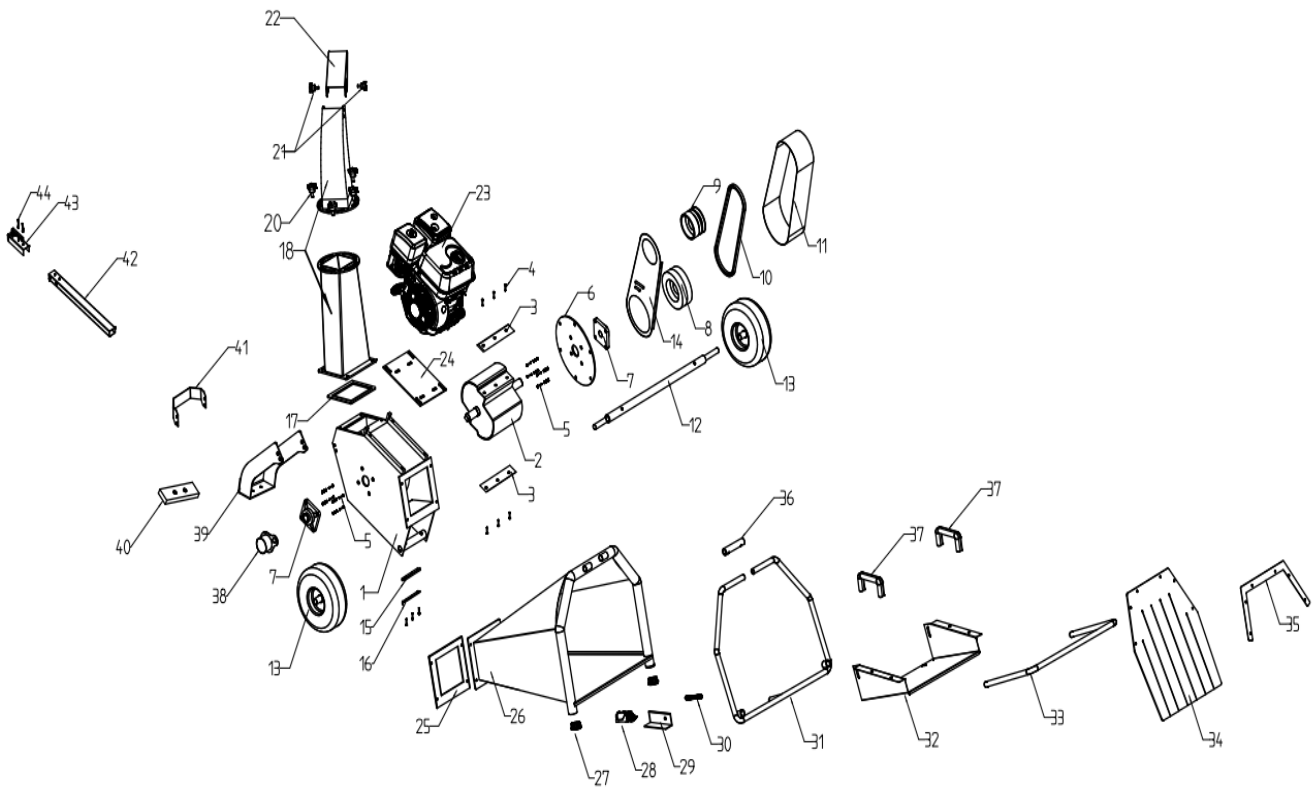

Flishugger - Varenr 9065142

Splittegning

Pos	Varenr / art no	Varenavn	Art name	Antal/ Qty
1	N/A	Knivtromle hus	Foundation	1
2	9056432	Knivtromle	Roller	1
3	9063169	Knivsæt	Drumblade	1
4	N/A	Knivbolt M10x25	M10x25 hex bolt	6
5	9050251	Bolt f/lejehus M12x40	M12x40 Hex bolt	4
6	N/A	Sideskærm	Bearing mount plate	1
7	9063172	Leje	Bearing	2
8	N/A	Remskive	Pulley	1
9	9063171	Slyngkobling	Clutch	1
10	9063170	Kilerem	V-belt	2
11	N/A	Remskærm	Belt cover	1
12	9065602	Hjulaksel	Wheel axis	1
13	9065600	Hjul	Tire/wheel	2
14	N/A	Remskærm	Belt inner cover	1
15	9063173	Modskær	Bed knife	1
16	N/A	Beslag	Lower blade fixed angle steel	1
17	N/A	Gummiliste	Discharge to frame rubber	1
18	N/A	Udkastrør	Discharge chute	1
20	N/A	Fingerskrue M8x15	Star bolt M8x15	4
21	N/A	Fingerskrue M8x15	Star bolt M8X15	2
22	N/A	Klap	Chute deflector	1
23	9055480	Motor	Engine	1
23.1	9028256	Rekylstart	Recoil start	1
23.2	9038938	Tændrør	Spark plug	1
23.3	9058600	Luftfilterindsats	Air filter	1
23.4	9019667	Stopknap	Stop switch	1
23.5	9056445	Timetæller	Hour meter	1
23.6	9062674	Pakning f/lyddæmper	Gasket f/exhaust	1
23.7	9062673	Lyddæmper	Exhaust	1
23.8	9062675	Karburator	Caburetor	1
23.9	9062676	Pakning karburator Cyl/karb	Gasket inlet cylhead/carb	1
23.10	9062677	Pakning karburator karb/luft	Gasket Carb/aircleaner	1
23.11	9062679	Benzintank	Gasoline tank	1
24	N/A	Motor monteringsplade	Engine fixation plate	1
25	N/A	Gummipakning	In-feed frame rubber	1
26	N/A	Indføringstragt	In-feed chute	1
27	N/A	Lukkeprop	Pipe plug	2
28	9056439	Nødstopkontakt	Emergency stop switch	1
29	N/A	Nødstop fastgørelse	Emergency stop fixation	1
30	9056440	Fjeder	Spring	1
31	N/A	Sikkerhedsbøjle	Switch lever	1
32	9058324	Slidske t/indføringstragt	In feed extension board	1
33	N/A	Forlænger t/sikkerhedsbøjle	Switch frame	1
34	9056441	Gummibeskyttelse	Rubber chip baffle	1