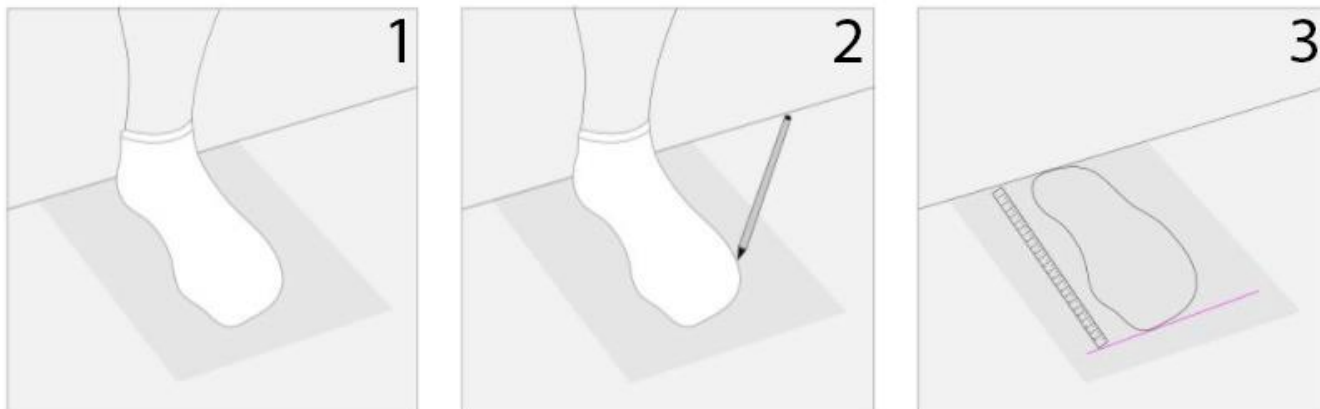

Termostøvler - Viking Arctic 2.0

Farve: Sort / mørk grå. Føres i str. 36 - 46. Varenr 9063947-9063957

Se nedenfor, hvordan du finder den rigtige størrelse.

Læg et stykke papir op ad en lige væg. Stå på papiret med hælen mod væggen – din hæl skal røre ved væggen. Tag en blyant og sæt en streg på papiret foran din længste tå. Du bør måle begge fødder: Rigtig mange har ikke lige lange fødder, og du bør altid gå efter det længste mål. Når du har målet på længden af din fod, kan du se i tabellen hvilken skostørrelse, der passer dig. Hvis længden på din fod er midt imellem to størrelser, skal du altid gå efter den største størrelse.

Størrelse	Længde i mm
36	236
37	242
38	247
39	253
40	260
41	266
42	273
43	280
44	287
45	294
46	301