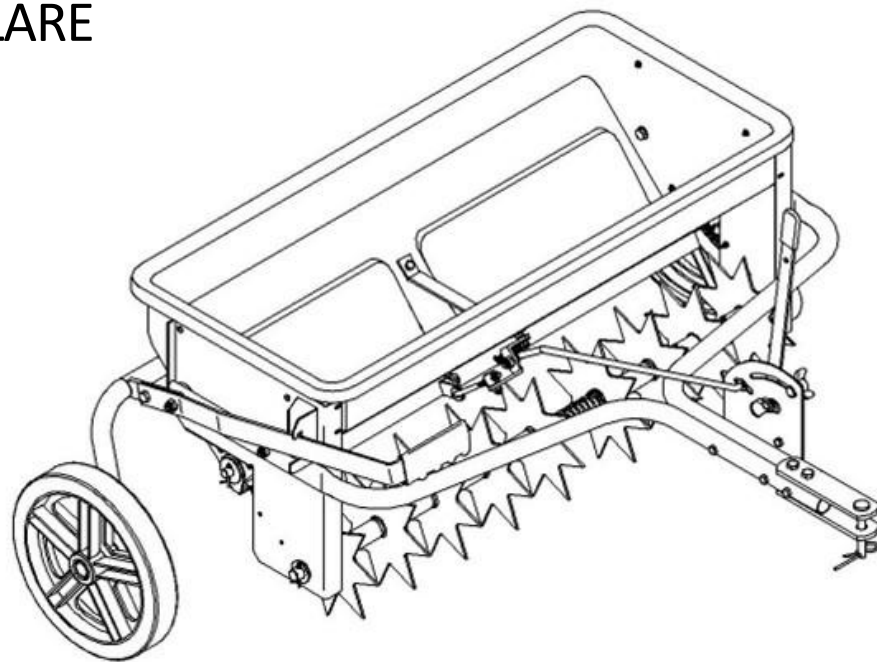

CENTRIFUGALSPRIDARE/ GRÄSLUFTARE FÖR ATV

MED 43,5L BEHÅLLARE

Reservdelskatalog till
9053256