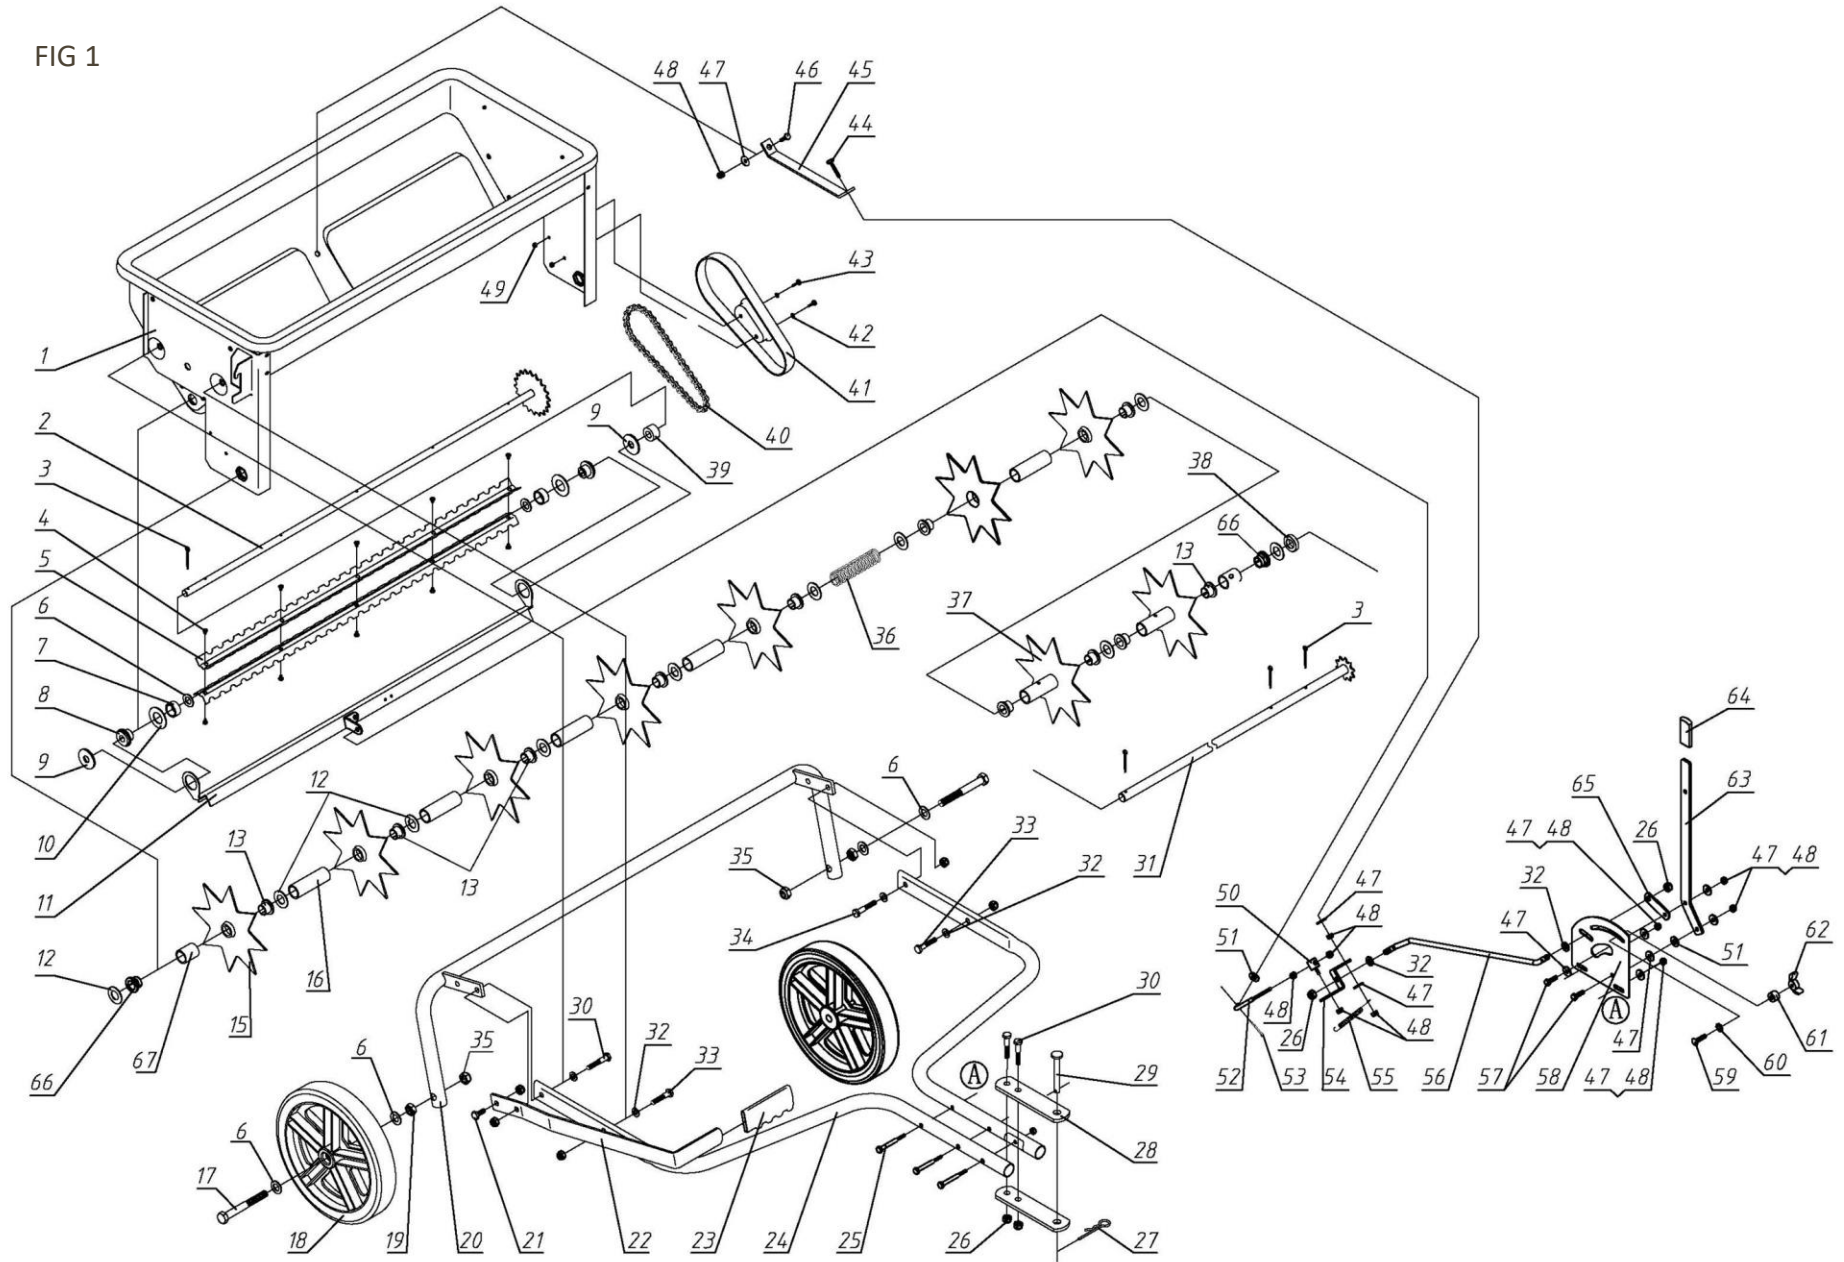

FIG 1

Kontakt
Ordermottagning: 010-209 70 50
Teknisk support: 010-209 70 50

P. Lindberg
Myrängatan 4
745 37 Enköping

RES 9053256 V1
www.p-lindberg.se
e-mail: order@p-lindberg.se

DELAR TILL FIG 1

Pos	Art.	Varunamn	Item name	st / qty
1	N/A	Behållare med sidopanel, komplett	Hopper & side plate assembly	1
2	N/A	Axel inkl. växlar	Axle & gear assembly	1
3	N/A	Pin, Ø4x30	Cotter pin Ø4x30	4
4	N/A	Skruv, M5x6	Screw M5x6	10
5	N/A	Skrapplatta / levereras med blad	Scratch board	2
6	9050204	Plattbricka, Ø12	Flat washer Ø12	6
7	N/A	Bussning för skrapa platta	Scratch board support spacer	2
8	N/A	Bussning för axel	Scratch board axle spacer	2
9	9050200	Skärmskiva, Ø12	Big flat washer Ø12	2
10	N/A	Plattbricka, Ø20	Flat washer Ø20	2
11	N/A	Vridbar lucka	Rotating door assembly	1
12	9050205	Plattbricka, Ø16	Flat washer Ø16	10
13	N/A	Bussning	Axle spacer	11
14	N/A	Spacer (kort)	Fluted disc spacer (short)	1
15	N/A	Skär	Fluted disc	7
16	N/A	Spacer (lång)	Fluted disc spacer (long)	5
17	9050256	Bult, M12x90	Hex bolt M12x90	2
18	N/A	Hjul	Wheel	2
19	9050209	Mutter, M12	Hex nut M12	2
20	N/A	Hjulfäste	Wheel bracket assembly	1
21	9050231	Bult, M8x20	Hex bolt M8x20	1
22	N/A	Justeringshandtag	Operating handle	1
23	N/A	Handtagsgrepp	Handle grip	1
24	N/A	Dragrör	Hitch tube	2
25	N/A	Bult, M6x65	Hex bolt M6x65	3
26	9050214	Låsmutter, M8	Nylon lock nut M8	9
27	9020537	Sprint Ø3x75 (påse med 10)	R pin, Ø3x75	1
28	N/A	Fäste för drag	Hitch bracket	2
29	N/A	Toppstångsbult	Pin	1
30	9064744	Bult, M8x45	Hex bolt M8x45	3
31	N/A	Axel inkl. liten utrustning	Axle & small gear assembly	1

Kontakt
Ordermottagning: 010-209 70 50
Teknisk support: 010-209 70 50

P. Lindberg
Myrängatan 4
745 37 Enköping

RES 9053256 V1
www.p-lindberg.se
e-mail: order@p-lindberg.se