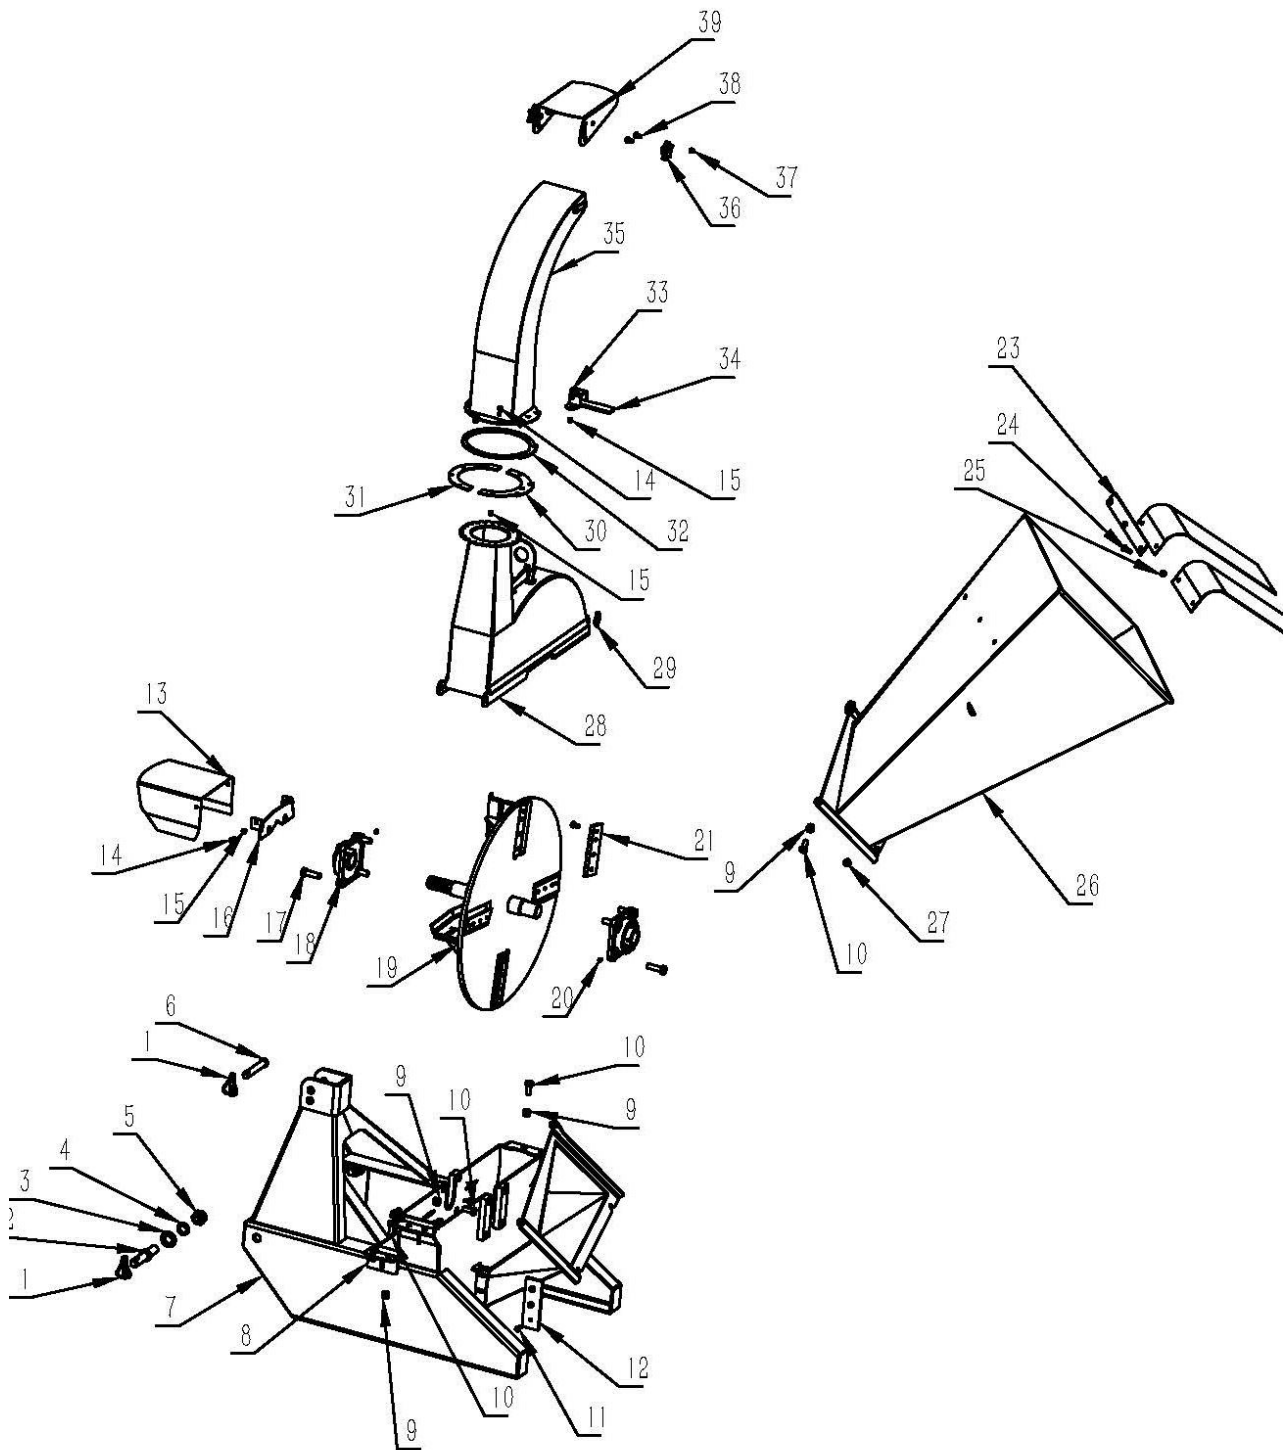

SV

Reservdelsöversikt

P-Lindberg

Art. 9065102

Kompostkvarn till traktor – BX42

P. Lindberg
Myrangatan 4
Tel. 010-209 70 50 745 37 Enköping
e-mail: order@p-lindberg.se

Pos	Art.	Varunamn	Art. name	Antal / pcs
1	9020543	Ringsprint 10 mm	Lock pin 10	3
2	9013741	Redskapsbult KAT 1/2	Pin shaft	2
3	N/A	Bricka M22	Plain washer	2
4	N/A	Fjäderbricka M22	Spring washer	2
5	N/A	Mutter M22	Nut M22x1,5	2
6	9063497	Toppstångsbult 19x76mm	Pin shaft	1
7	N/A	Huvudram	Bottom weldment	1
8	N/A	Beslag	Counter knife weldment	1
9	9050209	Mutter M12	Nut M12	7
10	9050250	Bult M12x30	Bolt M12x30	7
11	9050230	Bult M8x16	Bolt M8x16	19
12	9065167	Motskär /kniv	Counter knife	1
13	N/A	Kraftuttagsskydd	PTO cover	1
14	9050221	Bult M6x20	Bolt M6x20	8
15	9050206	Mutter M6	Nut M6	10
16	N/A	Beslag	Bracket	1
17	N/A	Bult M14x45x1,5	Bolt M14x45x1,5	8
18	9044312	Flänslager	Bearing UCFU 208 w/seat	2
19	9065168	Svänghjul för knivar	Fly wheel weldment	1
20	9037437	Smörjnippel	Grease nipple	2
21	9065169	Kniv	Knife	4
22	N/A	Gummiplatta	Rubber	2
23	N/A	Monteringsplatta för gummiplattan	Plate	1
24	N/A	Bult M8x25	Bolt M8x25	3
25	9050207	Mutter M8	Nut M8	3
26	N/A	Inloppsträtt	Hopper weldment	1
27	9050208	Mutter M10	Nut M10	2
28	N/A	Skydd vid utkast	Top cover weldment	1
29	9020539	Sprint	Lock pin	1
30	N/A	Bricka	Washer	1
31	N/A	Bricka	Washer	1
32	N/A	Bricka	Washer	1
33	N/A	Bult M6x25	Bolt M6x25	2
34	9065170	Låsanordning för utkast	Lock assemble	1
35	N/A	Utkast	Discharge port assemble	1
36	9065171	Skruvhandtag	Handle 8x32	2
37	9050207	Mutter M8	Nut M8	2
38	9050230	Bult M8x16	Bolt M8X16	4
39	N/A	Dragplatta	Discharge port cover	1