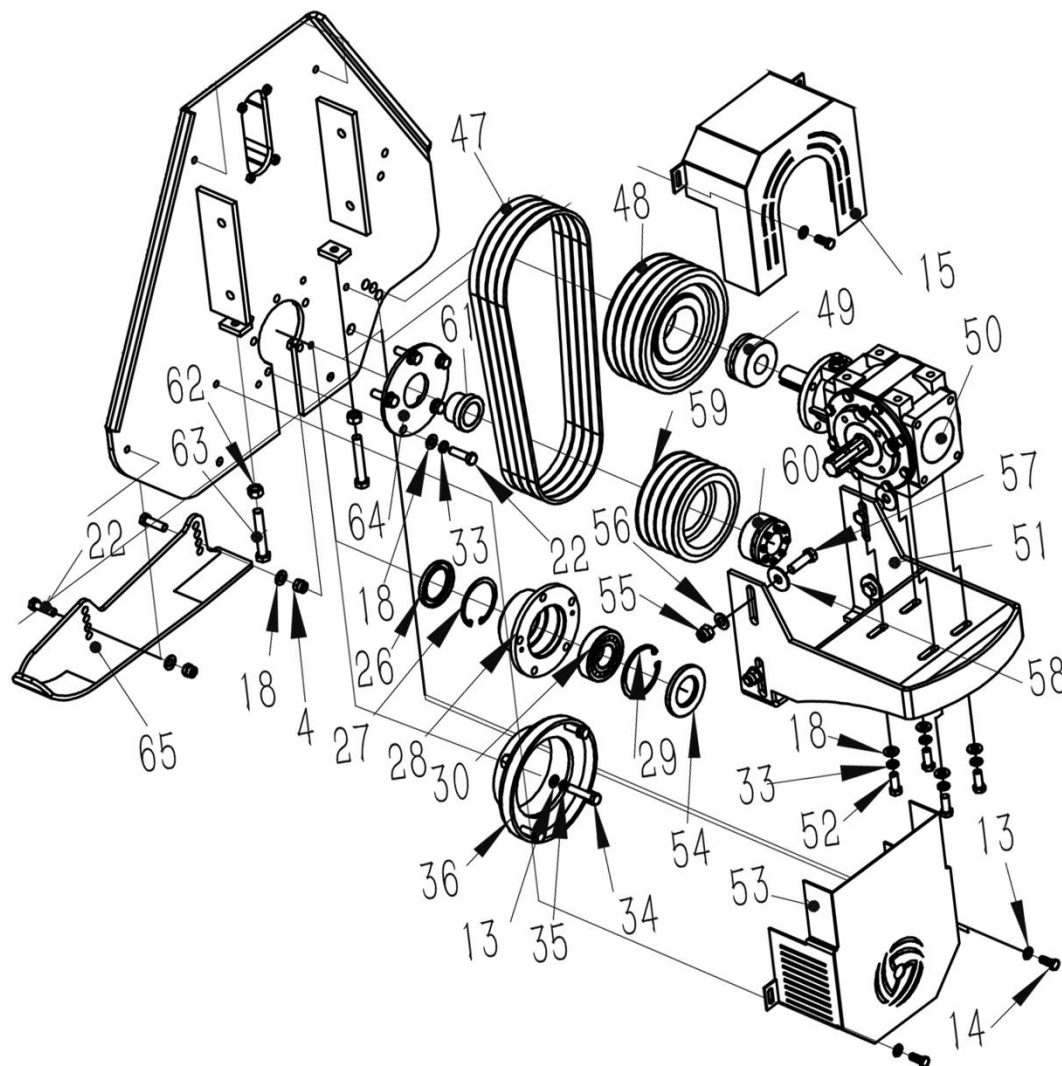

Pos	Art.	Varunamn	Item name	OE	st/pcs
88	N/A	Bult, botten vippbeslag	Pin shaft 05	VBM220.23	1

FIGUR 2