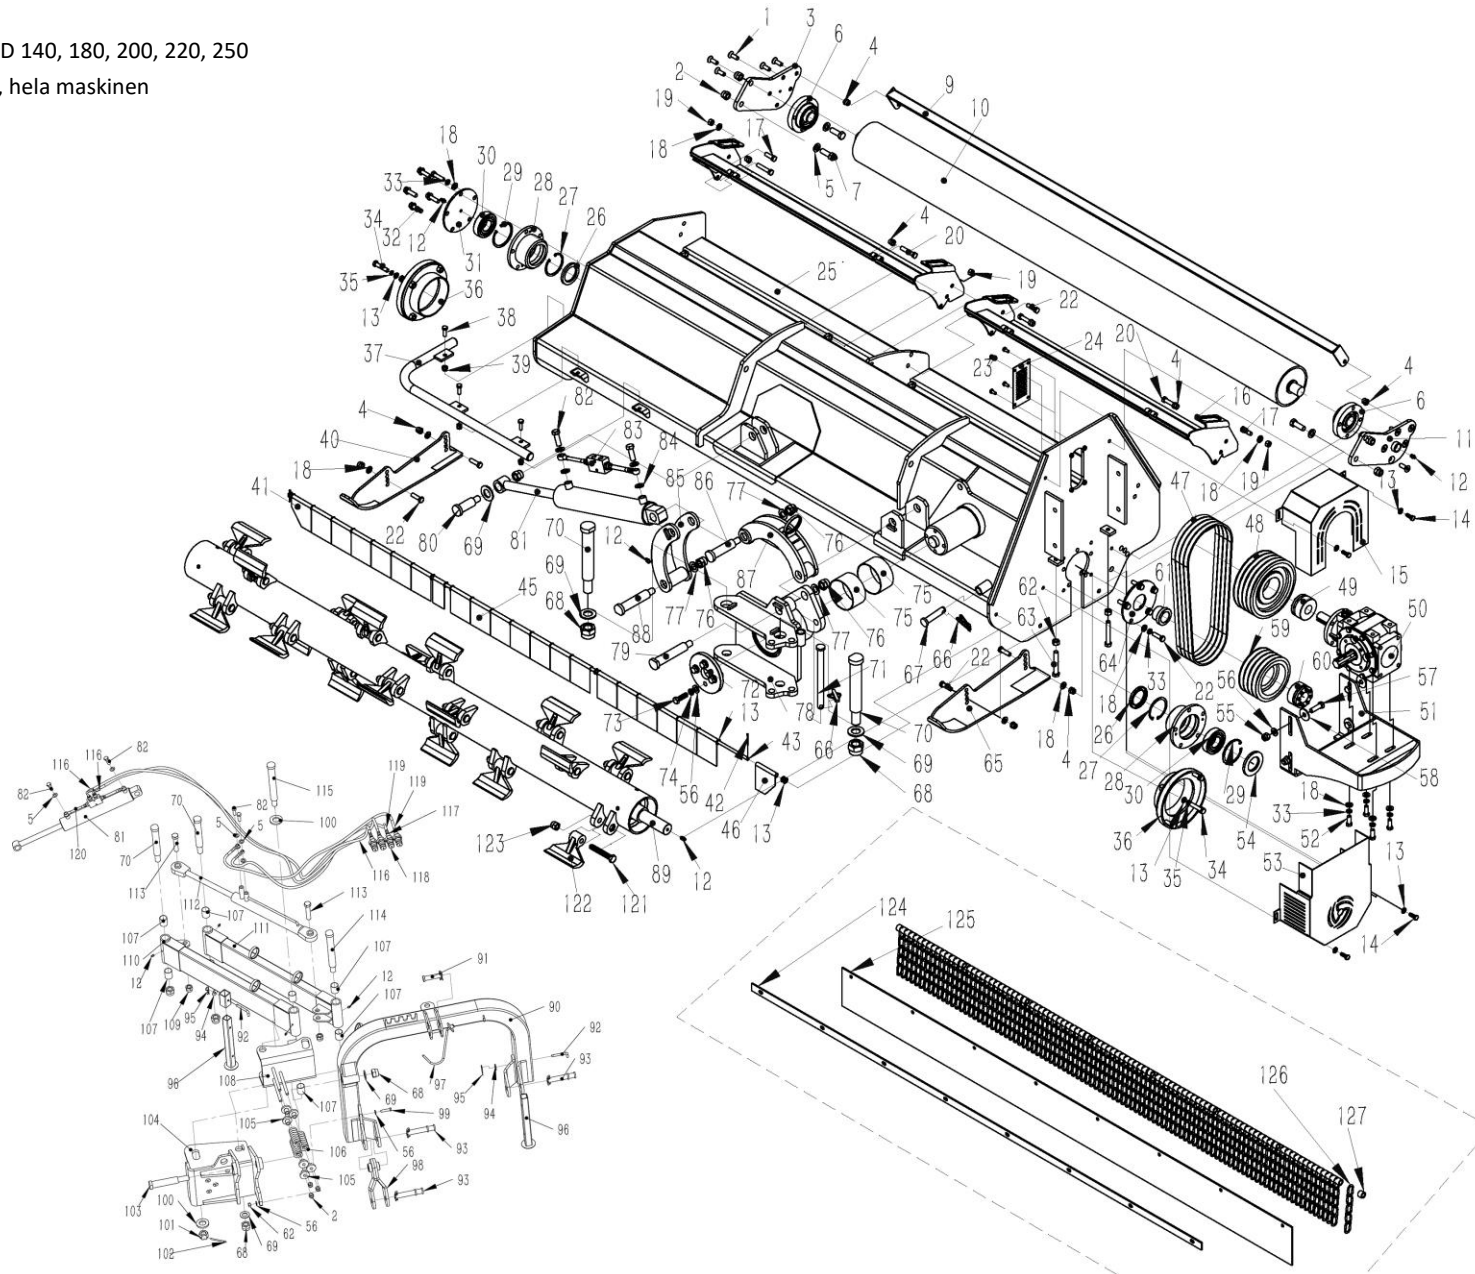

AHEAD VBM D 140, 180, 200, 220, 250

SLAGHACK

Reservdelskatalog för AHEAD VBM D slaghack med hydraulisk sidoförskjutning

140 cm VBM140D 9068069

180 cm VBM180D 9068070

200 cm VBM200D 9068071

220 cm VBM220D 9063090

250 cm VBM250D 9063091

OBSERVERA: Om inget annat anges
passar delen till alla modellerna.

AHEAD VBM D 140, 180, 200, 220, 250

- Sprängskiss, hela maskinen

Kontakt
Ordermottagning: 010-209 70 50
Teknisk support: 010-209 70 50