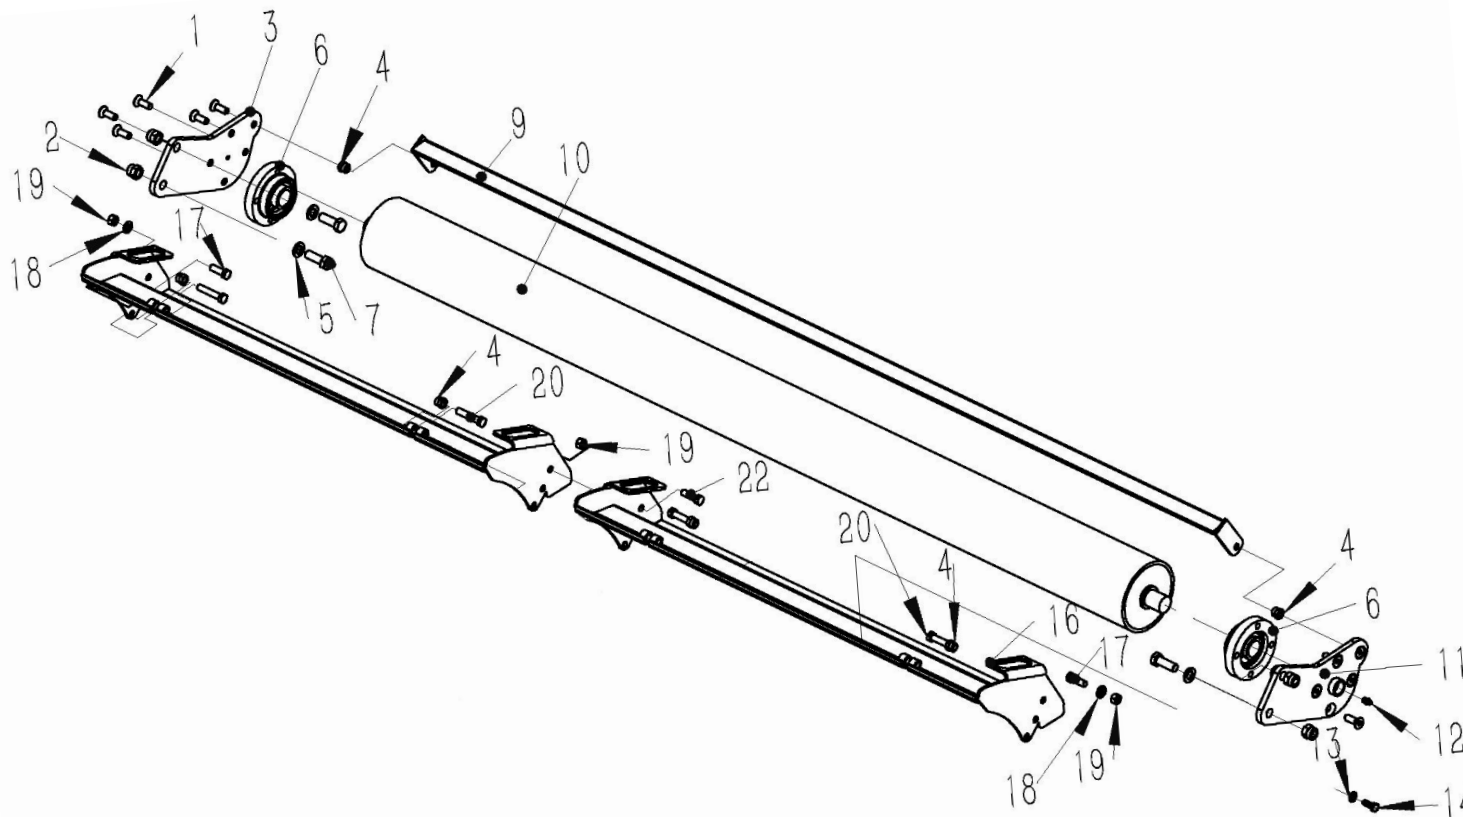

Pos	Art.	Varunamn	Item name	OE	st/pcs
63	N/A	Bult M14x90	Bolt M14x90	GB/T 5783	2
64	9070904	Täckskydd	Cover 02	VBM220.36	1
65	9068179	Släpsko, höger	Skid, right	VBM220.32	1

FIGUR 3

DELAR TILL FIG 3

Pos	Art.	Varunamn	Item name	OE	st/pcs
1	9065784	Bult M12x35	Bolt M12x35	GB/T 70.3	10
2	9050210	Mutter M16	Nut M16	GB/T 5782	7
3	9068187	Upphängning för bakrulle, höger	Connection plate for rear roller R	VBM220.48	1
4	9050216	Låsmutter M12	Lock nut	GB/T 5782	10