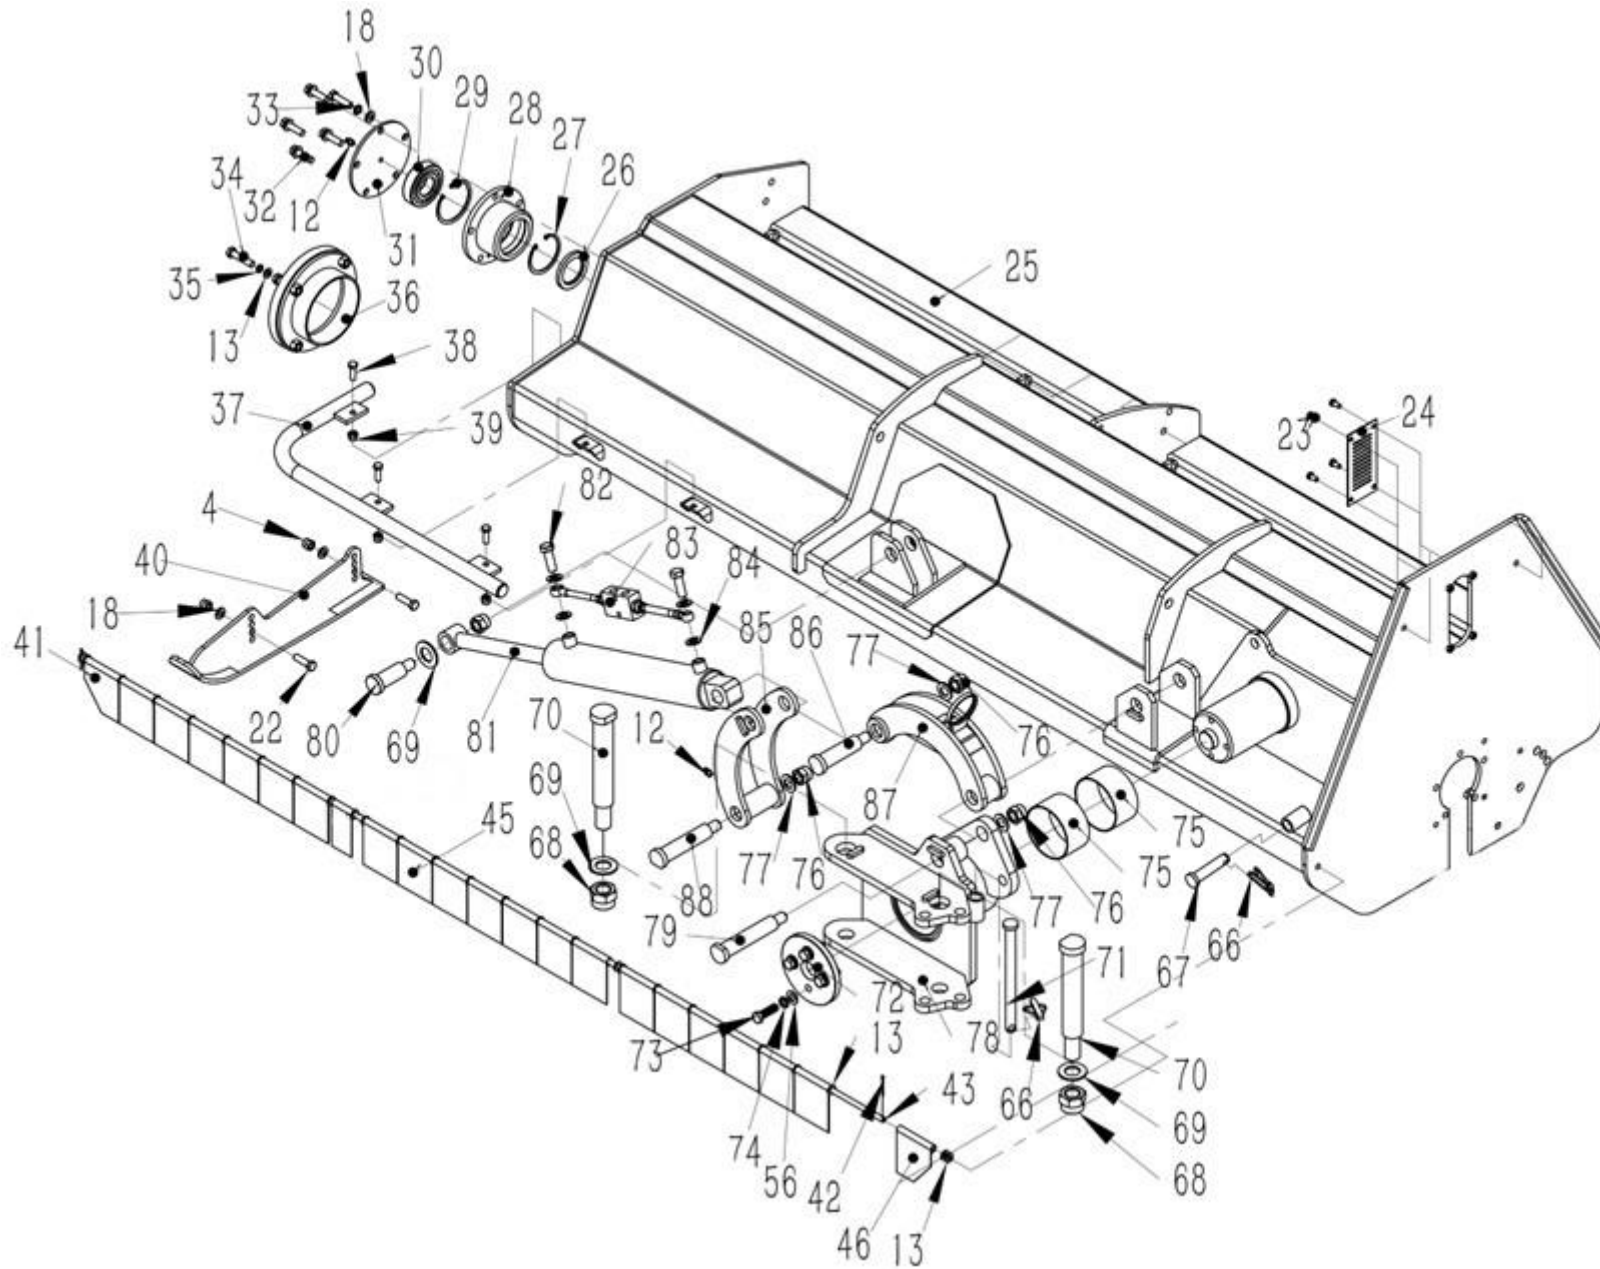

FIGUR 1

DELAR TILL FIG 1

Pos	Art.	Varunamn	Item name	OE	st/pcs
4	N/A	Låsmutter	Lock nut	GB/T 5782	10
12	N/A	Smörjnippel M10x1	Grease nipple M10x1	JB/T 7940.1	10
13	9050203	Planbricka Ø10	Plain washer 10 mm	GB/T 97.1	39
18	9050204	Planbricka Ø12	Plain washer 12 mm	GB/T 97.1	20
22	N/A	Bult M14x40	Bolt M14x40	GB/T 5783	10
23	9050230	Bult M8x16	Bolt M8x16	GB/T 5783	4
24	9070902	Platta (01)	Plate 01	VBM220.38	1
25	N/A	Hus 140 cm	Mower deck weldment 140	VBM140.26	1
25	N/A	Hus 180 cm	Mower deck weldment 180	VBM180.26	1
25	N/A	Hus 200 cm	Mower deck weldment 200	VBM200.26	1
25	N/A	Hus 220 cm	Mower deck weldment 220	VBM220.26	1
25	N/A	Hus 250 cm	Mower deck weldment 250	VBM250.26	1
26	9068090	Oljetätning 55x80x8	Oil seal 55x80x8	GB 13871-94	2
27	N/A	Låsring 80	Circlip 80	GB/T 893.1	2
28	9068175	Lagerhus	Outside bearing seat	VBM220.34	2
29	N/A	Låsring 88	Circlip 88	GB/T 893.1	2
30	9064147	Lager 88	Bearing 88	GB/T 281	2
31	9070903	Skyddsplatta för lagerhus	Cover weldment	VBM220.33	1
32	N/A	Bult M12x45	Bolt M12x45	GB/T 5783	5
33	N/A	Fjäderbricka 12 mm	Spring washer 12 mm	GB/T 93	15
34	N/A	Bult M23x55	Bolt M23x55	GB/T 3541	8
35	N/A	Låsring 10	Circlip 10	GB/T 93	8
36	N/A	Ståltätning rotor	Cover weldment for rotor	VBM220.35	2
37	9068176	Påkörningsskydd	Anti-shock weldment	VBM220.27	1
38	9050241	Bult M10x30	Bolt M10x30	GB/T 5783	3
39	9050208	Mutter, M10	Nut M10	GB/T 5782	3
40	9068177	Dragkloss, vänster	Skid, left	VBM220.31	1
41	N/A	Stänkskärm, vänster	Fender, left	VBM175.28-3L	1
42	N/A	Splint	Cotter 3.2x40	GB/T 91	2
43	9070163	Axel för stänkskärm 140 cm	Bar for fender 140	VBM140.30	1
43	9070164	Axel för stänkskärm 180 cm	Bar for fender 180	VBM180.30	1