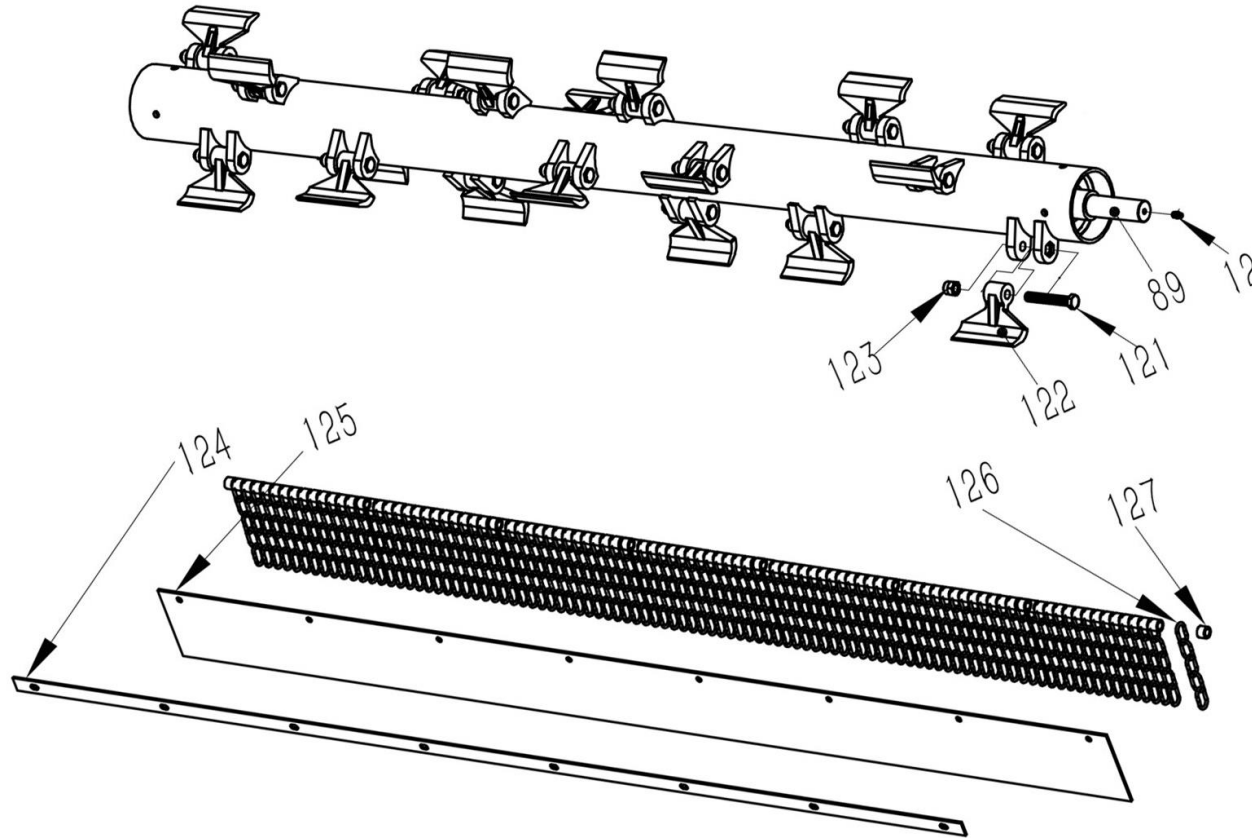

FIGUR 4

DELAR TILL FIG 4

Pos	Art.	Varunamn	Item name	OE	st/pcs
12	N/A	Smörjnippel, M10x1	Grease nipple M10x1	JB/T 7940.1	10
89	9068204	Huvudaxel inklusive slagor 140 cm	Rotor weldment 140	VBM140.45	1
89	9068205	Huvudaxel inklusive slagor 180 cm	Rotor weldment 180	VBM180.45	1
89	9068206	Huvudaxel inklusive slagor 200 cm	Rotor weldment 200	VBM200.45	1
89	9066159	Huvudaxel inklusive slagor 220 cm	Rotor weldment 220	VBM220.45	1
89	9064155	Huvudaxel inklusive slagor 250 cm	Rotor weldment 250	VBM250.45	1
121	9043086	Bult med mutter för slaga M16X100 140 cm	Bolt M16x100 140	GB/T 5785	12
121	9043086	Bult med mutter för slaga M16x100 180 cm	Bolt M16x100 180	GB/T 5785	16
121	9043086	Bult med mutter för slaga M16x100 200 cm	Bolt M16x100 200	GB/T 5785	18