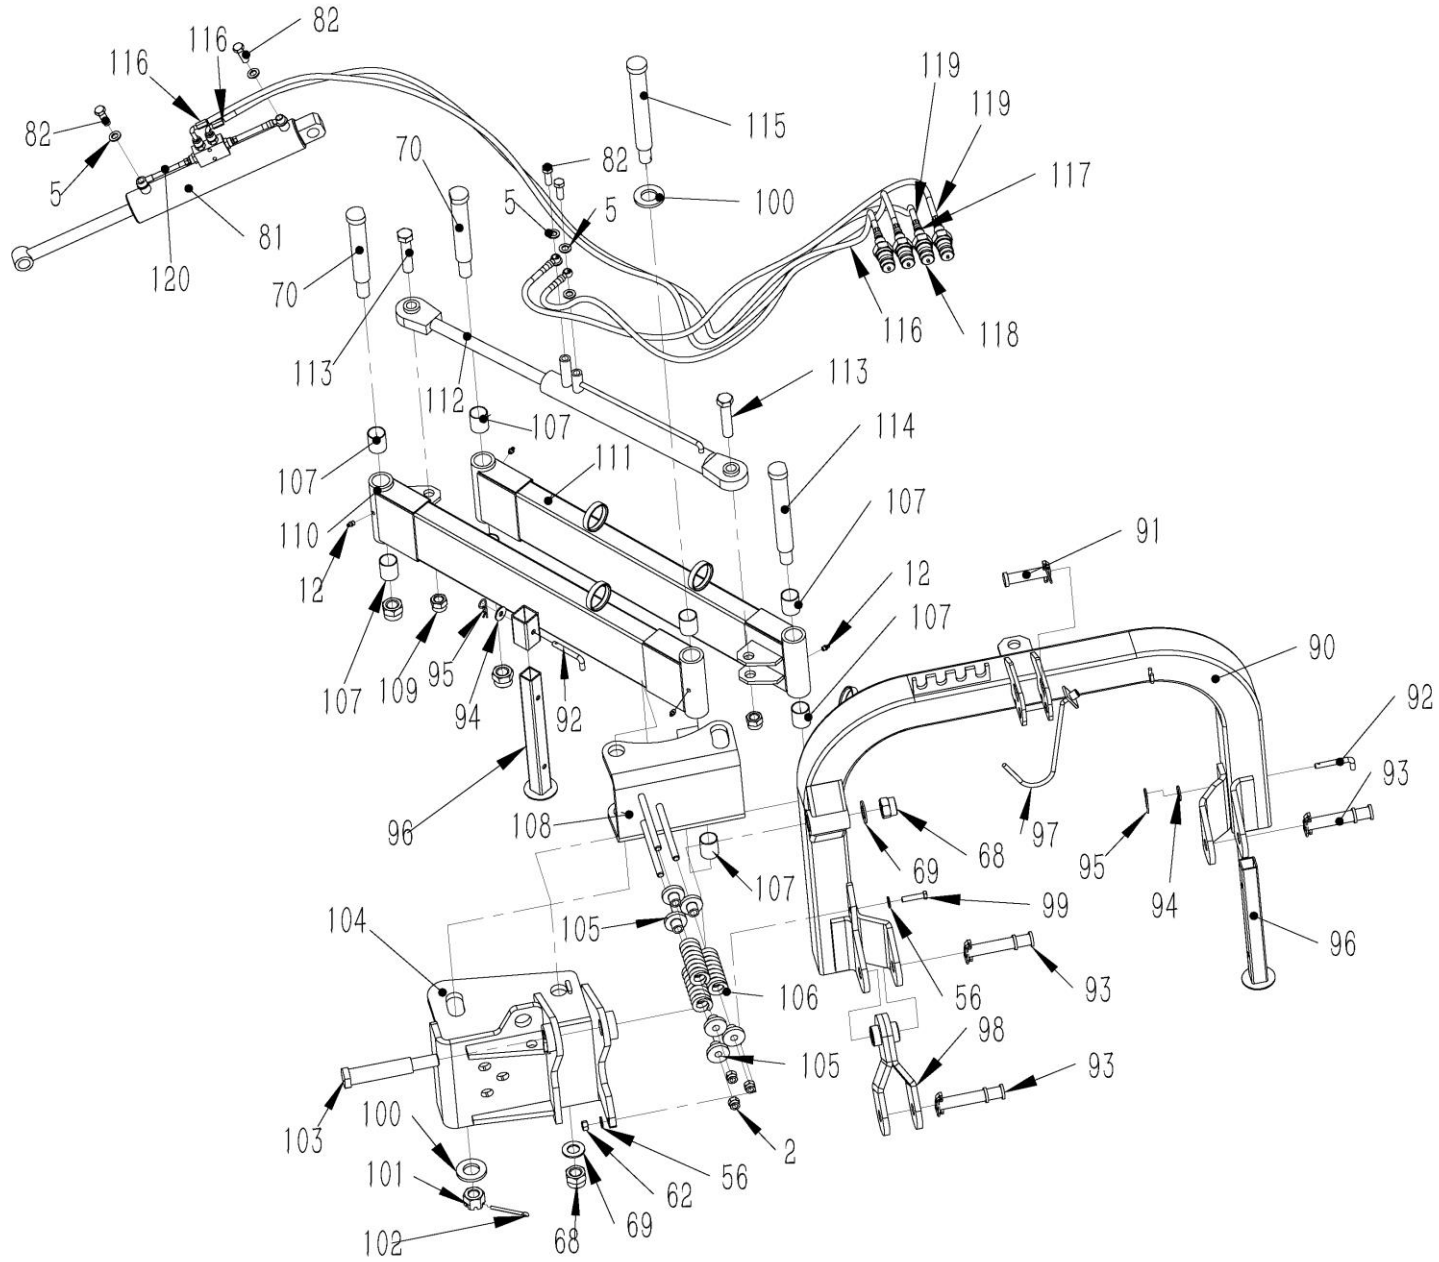

FIGUR 5

DELAR TILL FIG 5

Pos	Art.	Varunamn	Item name	OE	st/pcs
2	9050210	Mutter M16	Nut M16	GB/T 5782	7
5	9050205	Planbricka 16 mm	Plain washer 16 mm	GB/T 97.1	10
12	N/A	Smörjnippel M10x1	Grease nipple M10x1	JB/T 7940.1	10
56	N/A	Planbricka 14 mm	Plain washer 14 mm	GB/T 97.1	10
62	N/A	Mutter M14	Nut, M14	GN/T 6170	3
68	N/A	Låsmutter M30	Lock nut M30	GB/T 5782	4
69	N/A	Planbricka 30 mm	Plain washer 30 mm	GB/T 97.1	5
70	N/A	Lång bult för arm	Long pin	VBM140.101	2
81	9068180	Hydraulikcylinder 140-220 cm	Swing cylinder 140-220	VBM220.22A	1
81	9064150	Hydraulikcylinder 250 cm	Swing cylinder 250	VBM220.22B	1
82	9040132	Bult M16x1.5x45	Bolt M16x1.5x45	GB/T 3541	4
90	9068213	3-punktsupphängning	3-point linkage weldment	VBM220.1	1
91	N/A	Topstangsbult	Upon pin weldment	VBM140.109	1
92	N/A	Låsbricka för stödben	Stand foot weldment	1G135.00.107	2
93	N/A	Bult för lyftarm	Low pin weldment	VBM140.210	3
94	9050200	Skärmskiva, 12 mm	Big washer 12 mm	GB/T 96.1	2
95	9020537	Hårnålssprint	R pin 3.2	EFGC125.110	2
96	9068214	Stödfot	Long foot weldment	VBM220.3	2
97	9068215	Krok för PTO	Hook	EFGC125.124	1
98	N/A	Säkerhetslänk	Small connection weldment	VBM140.031	1
99	9050251	Bult M12x40	Bolt M12x40	GB/T5783	1
100	N/A	Skiva	Shaft pin 01 washer	VBM220.11	2
101	N/A	Mutter M30	Nut M30	GB/T 6178	1
102	N/A	Sprint	Cotter 8x80	GB/T 91	1
103	9068216	Bult	Short pin	VBM220.6	1
104	9068217	Beslag	Bracket weldment	VBM220.2	1
105	9071423	Fjäderbricka	Spring washer	VBM220.8	6
106	9071424	Fjäder	Spring for anti-shock	VBM220.9	3
107	9068218	Bussning 44x40x50	Bushing Ø44xØ40x50	SF-2	8
108	9068219	Anslutningsstycke	Connection weldment	VBM220.7	1
109	N/A	Låsmutter M24	Lock nut M24	GB/T 5782	2