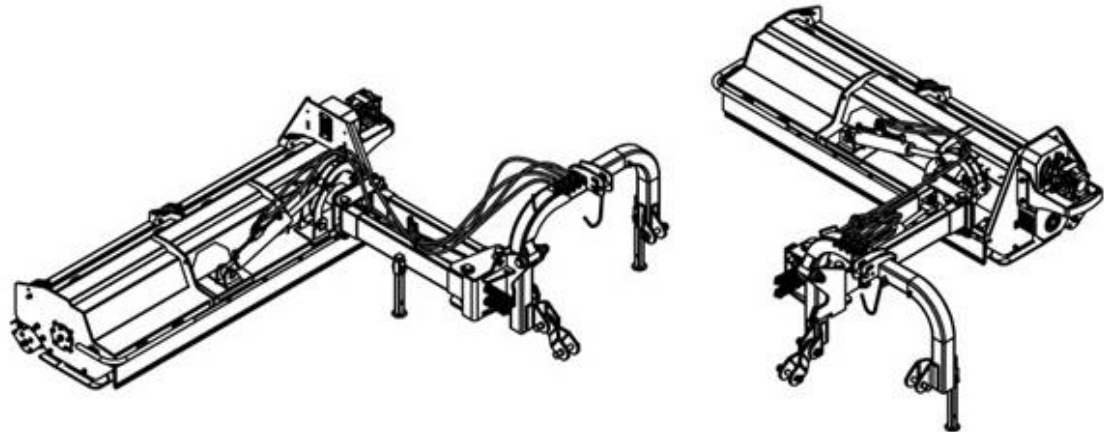

AHEAD VBM D 140, 180, 200, 220, 250

SLAGHACK

Reservdelskatalog för AHEAD VBM D slaghack med hydraulisk sidoförskjutning

140 cm VBM140D 9068069

180 cm VBM180D 9068070

200 cm VBM200D 9068071

220 cm VBM220D 9063090

250 cm VBM250D 9063091

OBSERVERA: Om inget annat anges
passar delen till alla modellerna.